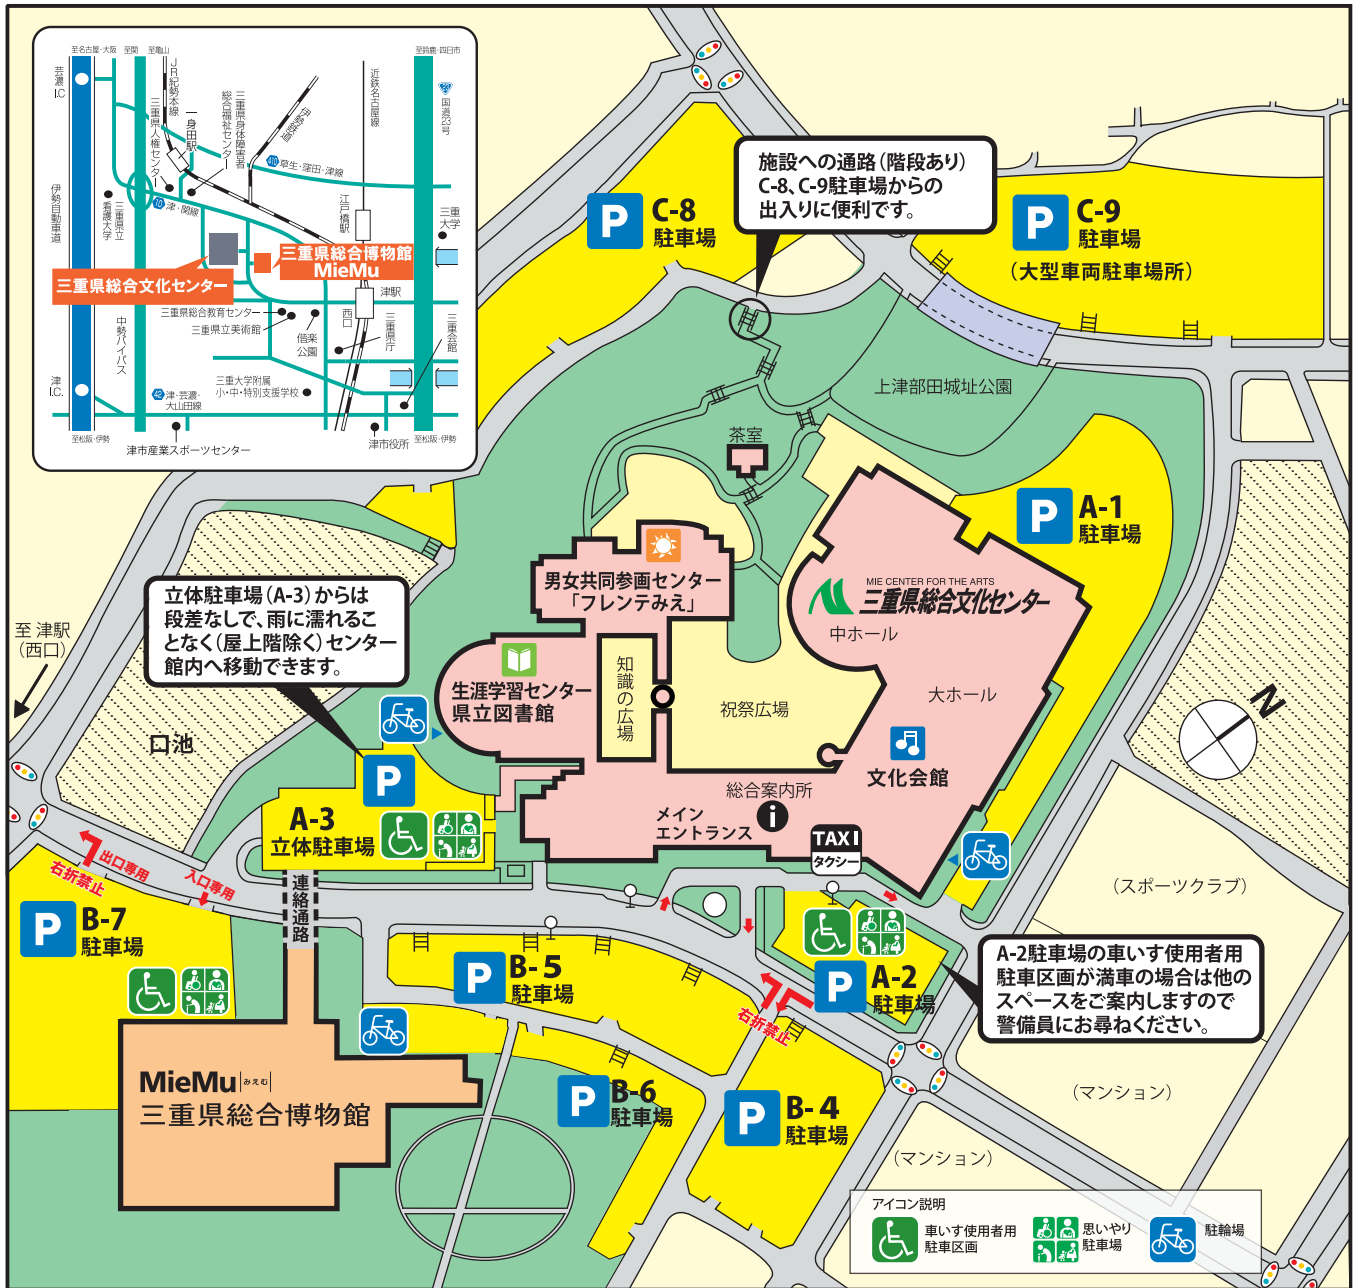

# 駐車場案内図

R7.4 改訂

駐車台数	約 1,400 台
料金	無料
利用時間	8 時 30 分から 21 時まで (21 時を超えるイベント開催日は終演後 30 分まで)
優先駐車場	おもいやり駐車場、車いす使用者用駐車区画は A-3 (立体駐車場) と A-2 駐車場に、 合計 33 台分あります。 満車の場合は他のスペースをご案内いたしますので、警備員にお尋ねください。 皆様のご理解とご協力をお願いいたします。
車高制限	A-3 (立体駐車場) の車高制限は、2.1 メートルです。
駐輪場について	オートバイや自転車等で来館される方は、駐輪場をご利用ください。駐輪場は、 A-1 駐車場入口と A-3 (立体駐車場) 1 階にごございます。