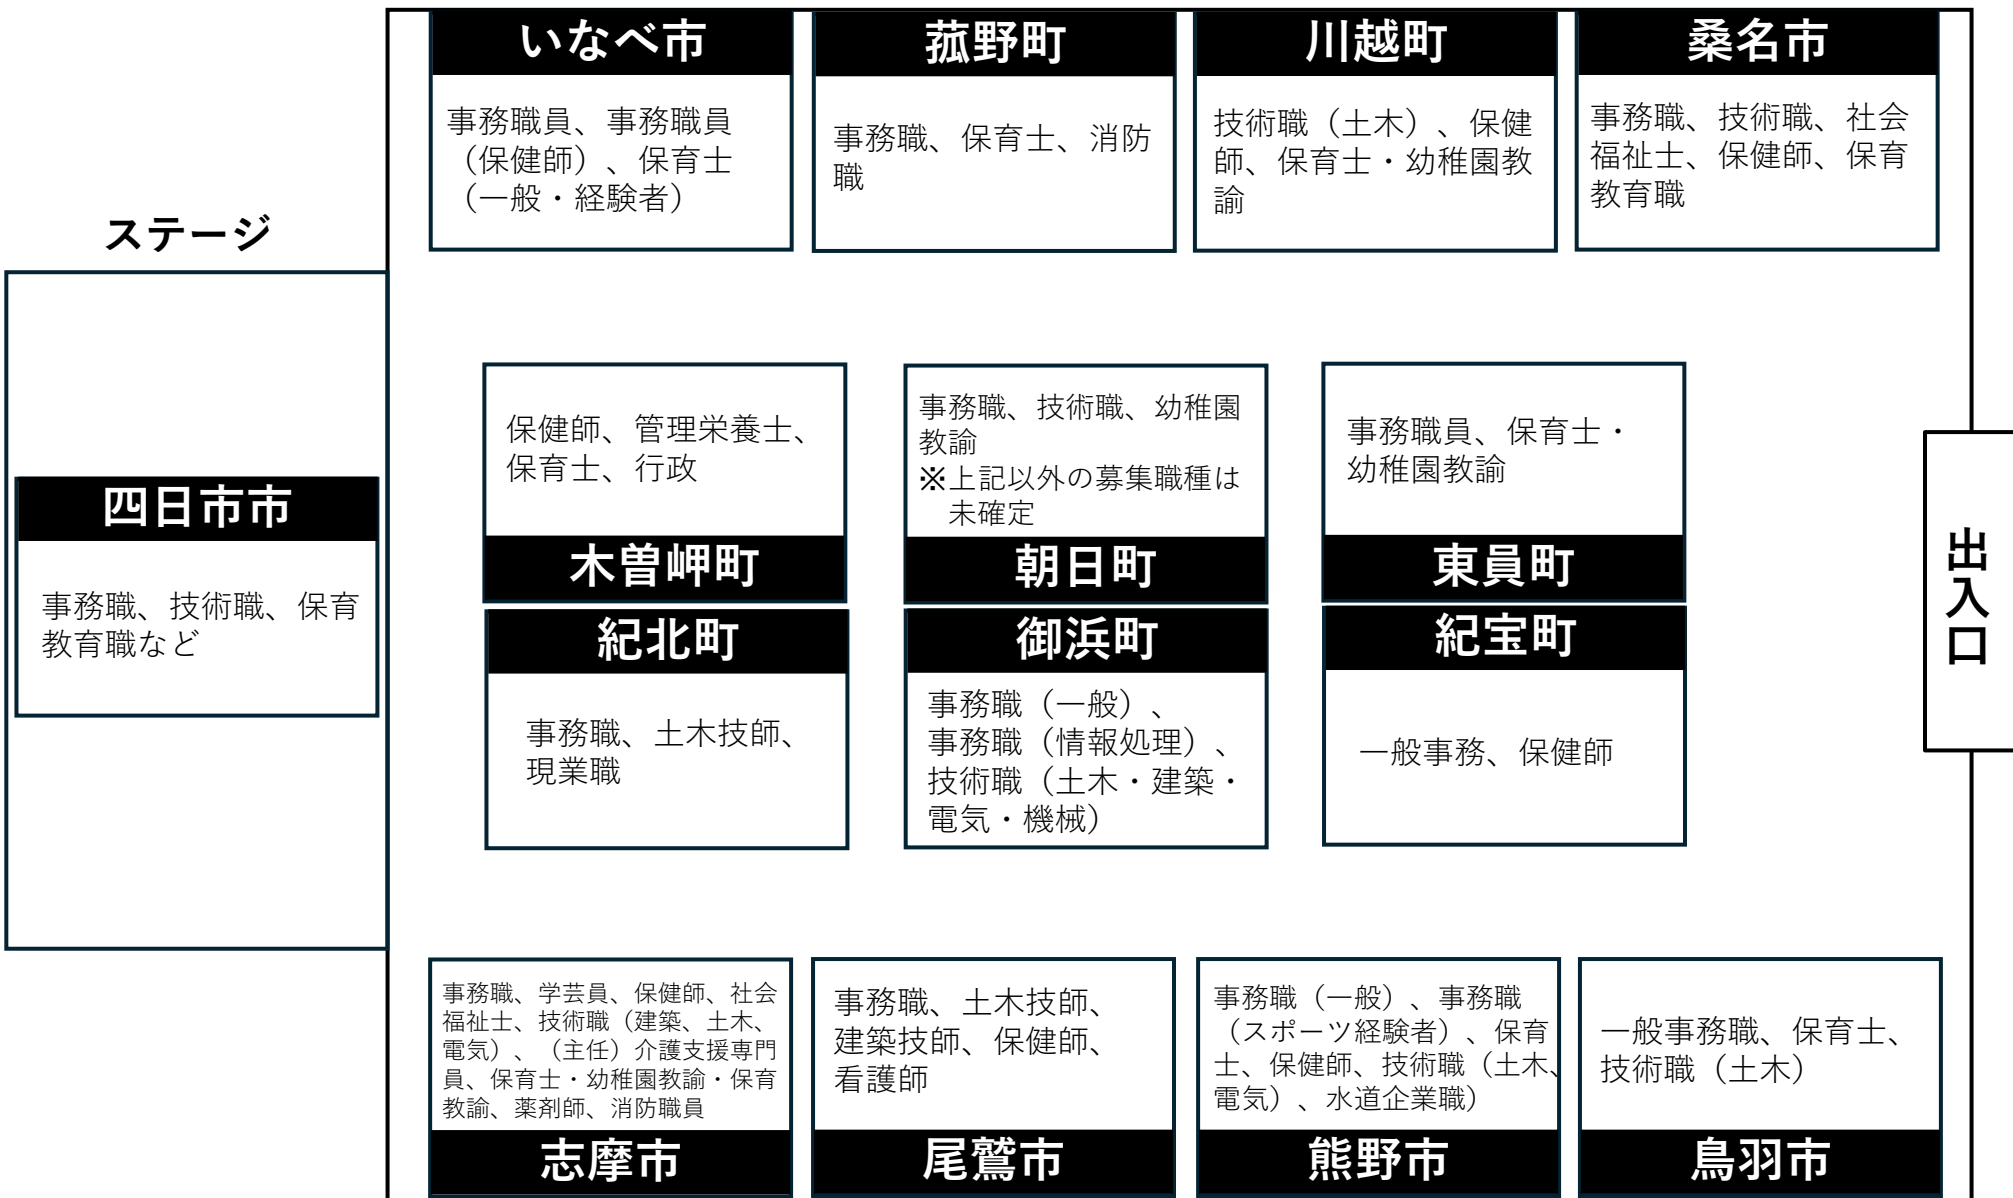

玉城町

一般行政職、保育士、  
社会福祉士、道路工手

大紀町

一般事務、保健師

南伊勢町

行政職【行1】、  
保健師

事務職、土木技術職、  
保育士、保健師

伊勢市

【初級】一般事務、  
土木・建築事務、保  
健師、保育士、水道  
技術管理者

度会町

事務職、技術職(土木)、  
保育士・幼稚園教諭、  
消防職

亀山市

事務、土木、建築、  
電気

鈴鹿市

出入口

※参加団体併記の職種は、当日のブース説明における対象職種であり、一部の団体においてはR8年度の募集職種と異なる場合があります。