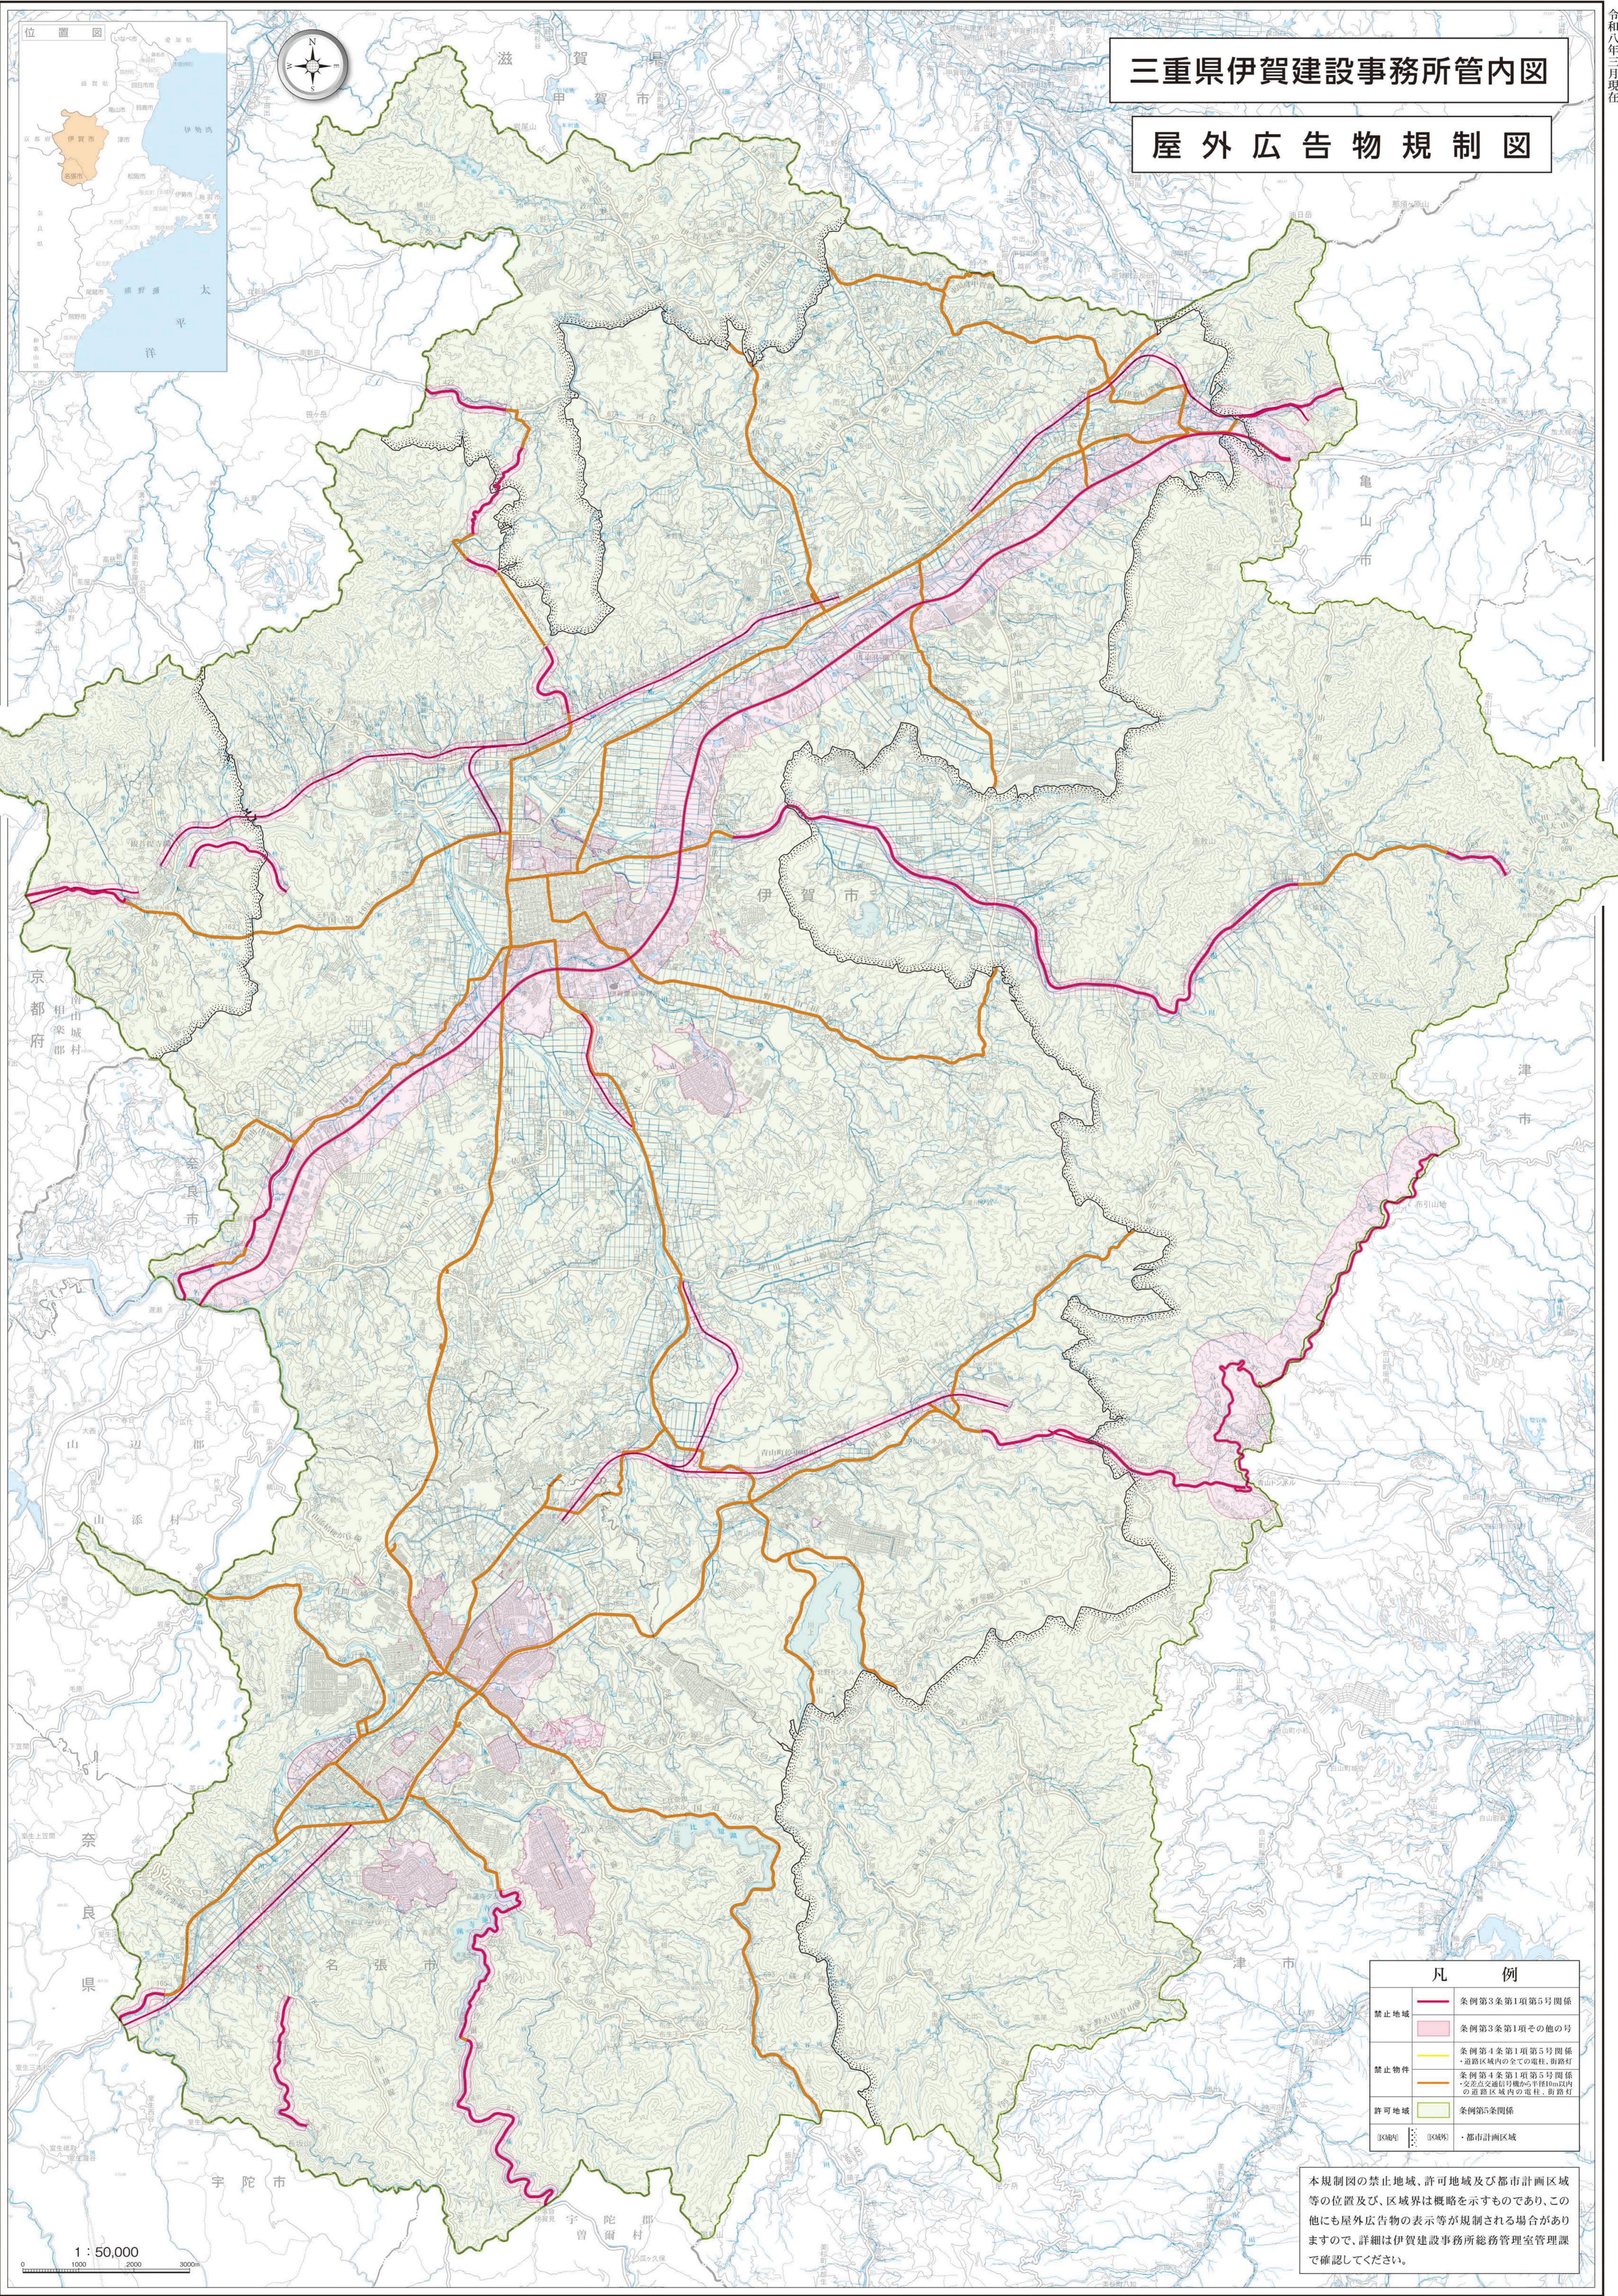

三重県伊賀建設事務所管内図

屋外広告物規制図

凡 例	
禁止地域	<ul style="list-style-type: none"> 案例第3条第1項第5号関係 案例第3条第1項その他の号
禁止物件	<ul style="list-style-type: none"> 案例第4条第1項第5号関係 案例第4条第1項第5号関係 案例第4条第1項第5号関係 案例第4条第1項第5号関係
許可地域	<ul style="list-style-type: none"> 案例第5条関係
区域	<ul style="list-style-type: none"> 都市計画区域

本規制図の禁止地域、許可地域及び都市計画区域等の位置及び、区域界は概略を示すものであり、他にも屋外広告物の表示等が規制される場合がありますので、詳細は伊賀建設事務所総務管理室管理課で確認してください。

1 : 50,000