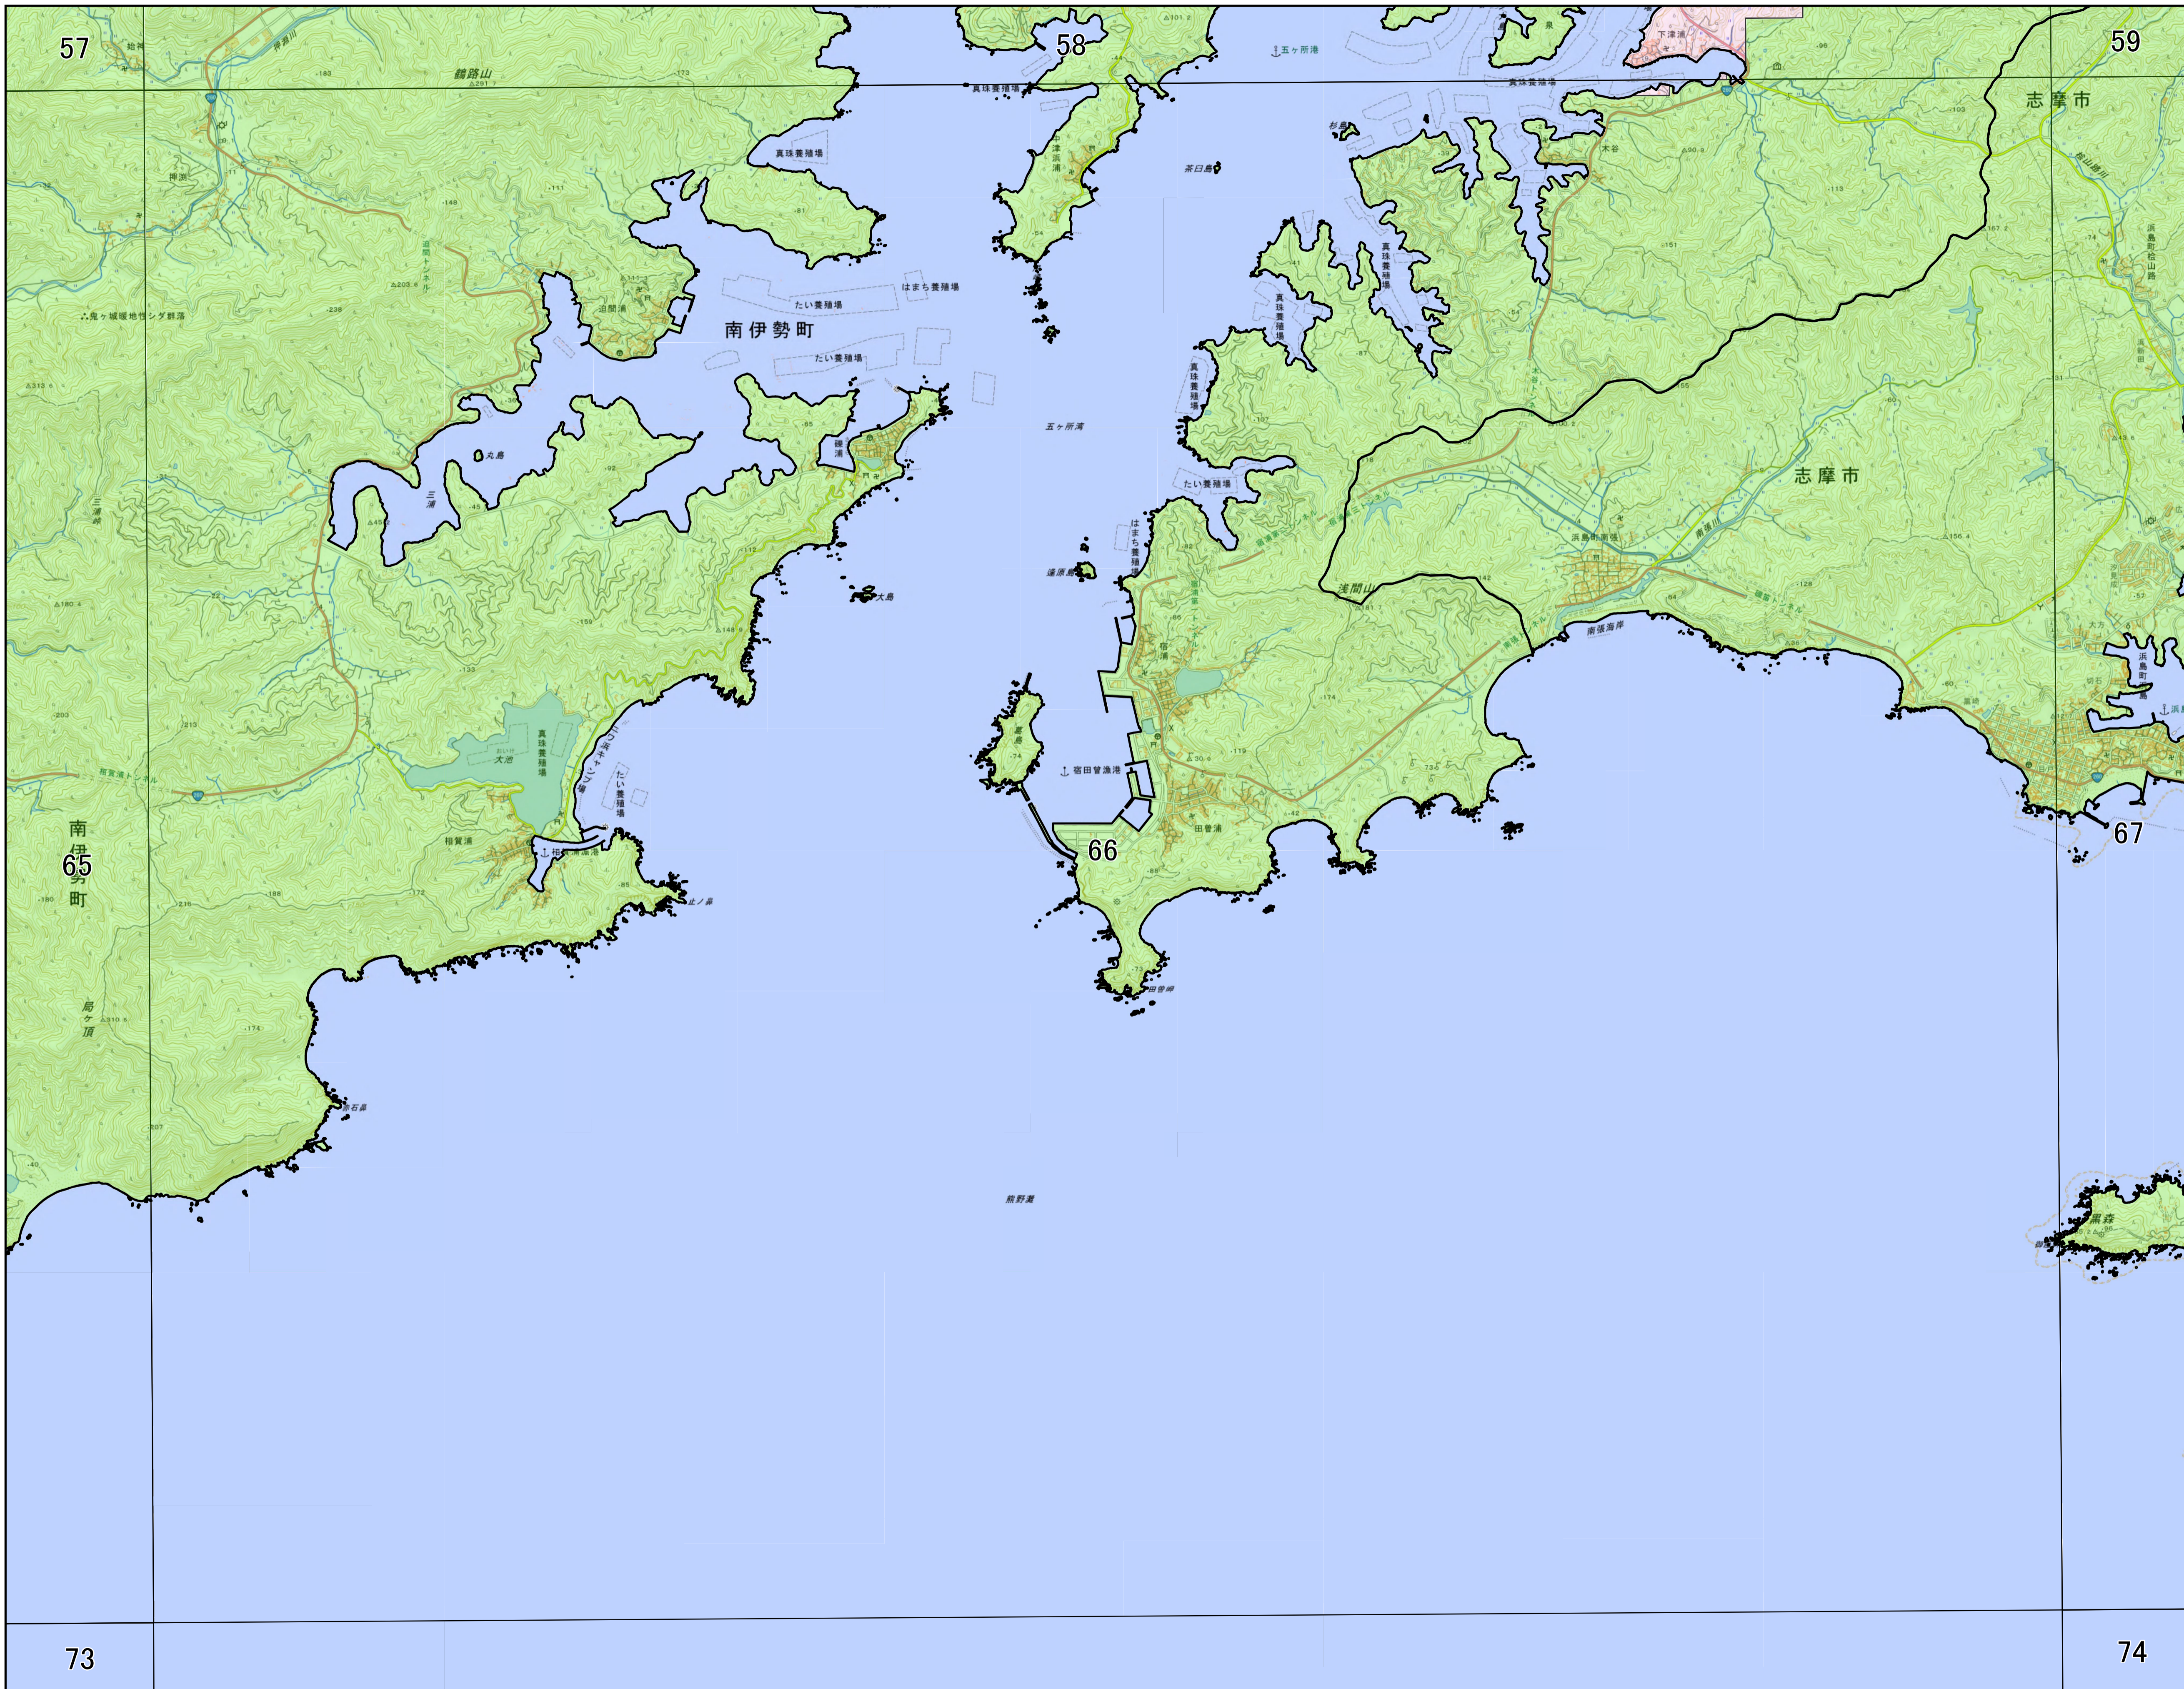

宅地造成及び特定盛土等規制法に基づく規制区域 南伊勢町

- 凡例
- 宅地造成等工事規制区域
 - 特定盛土等規制区域

宅地造成及び特定盛土等規制法に基づく規制区域 詳細図 65

- 凡例
- 宅地造成等工事規制区域
 - 特定盛土等規制区域

宅地造成及び特定盛土等規制法に基づく規制区域 詳細図 66

- 凡例
- 宅地造成等工事規制区域
 - 特定盛土等規制区域

0 0.4 0.8 1.6 km

1:19,000 (A1)