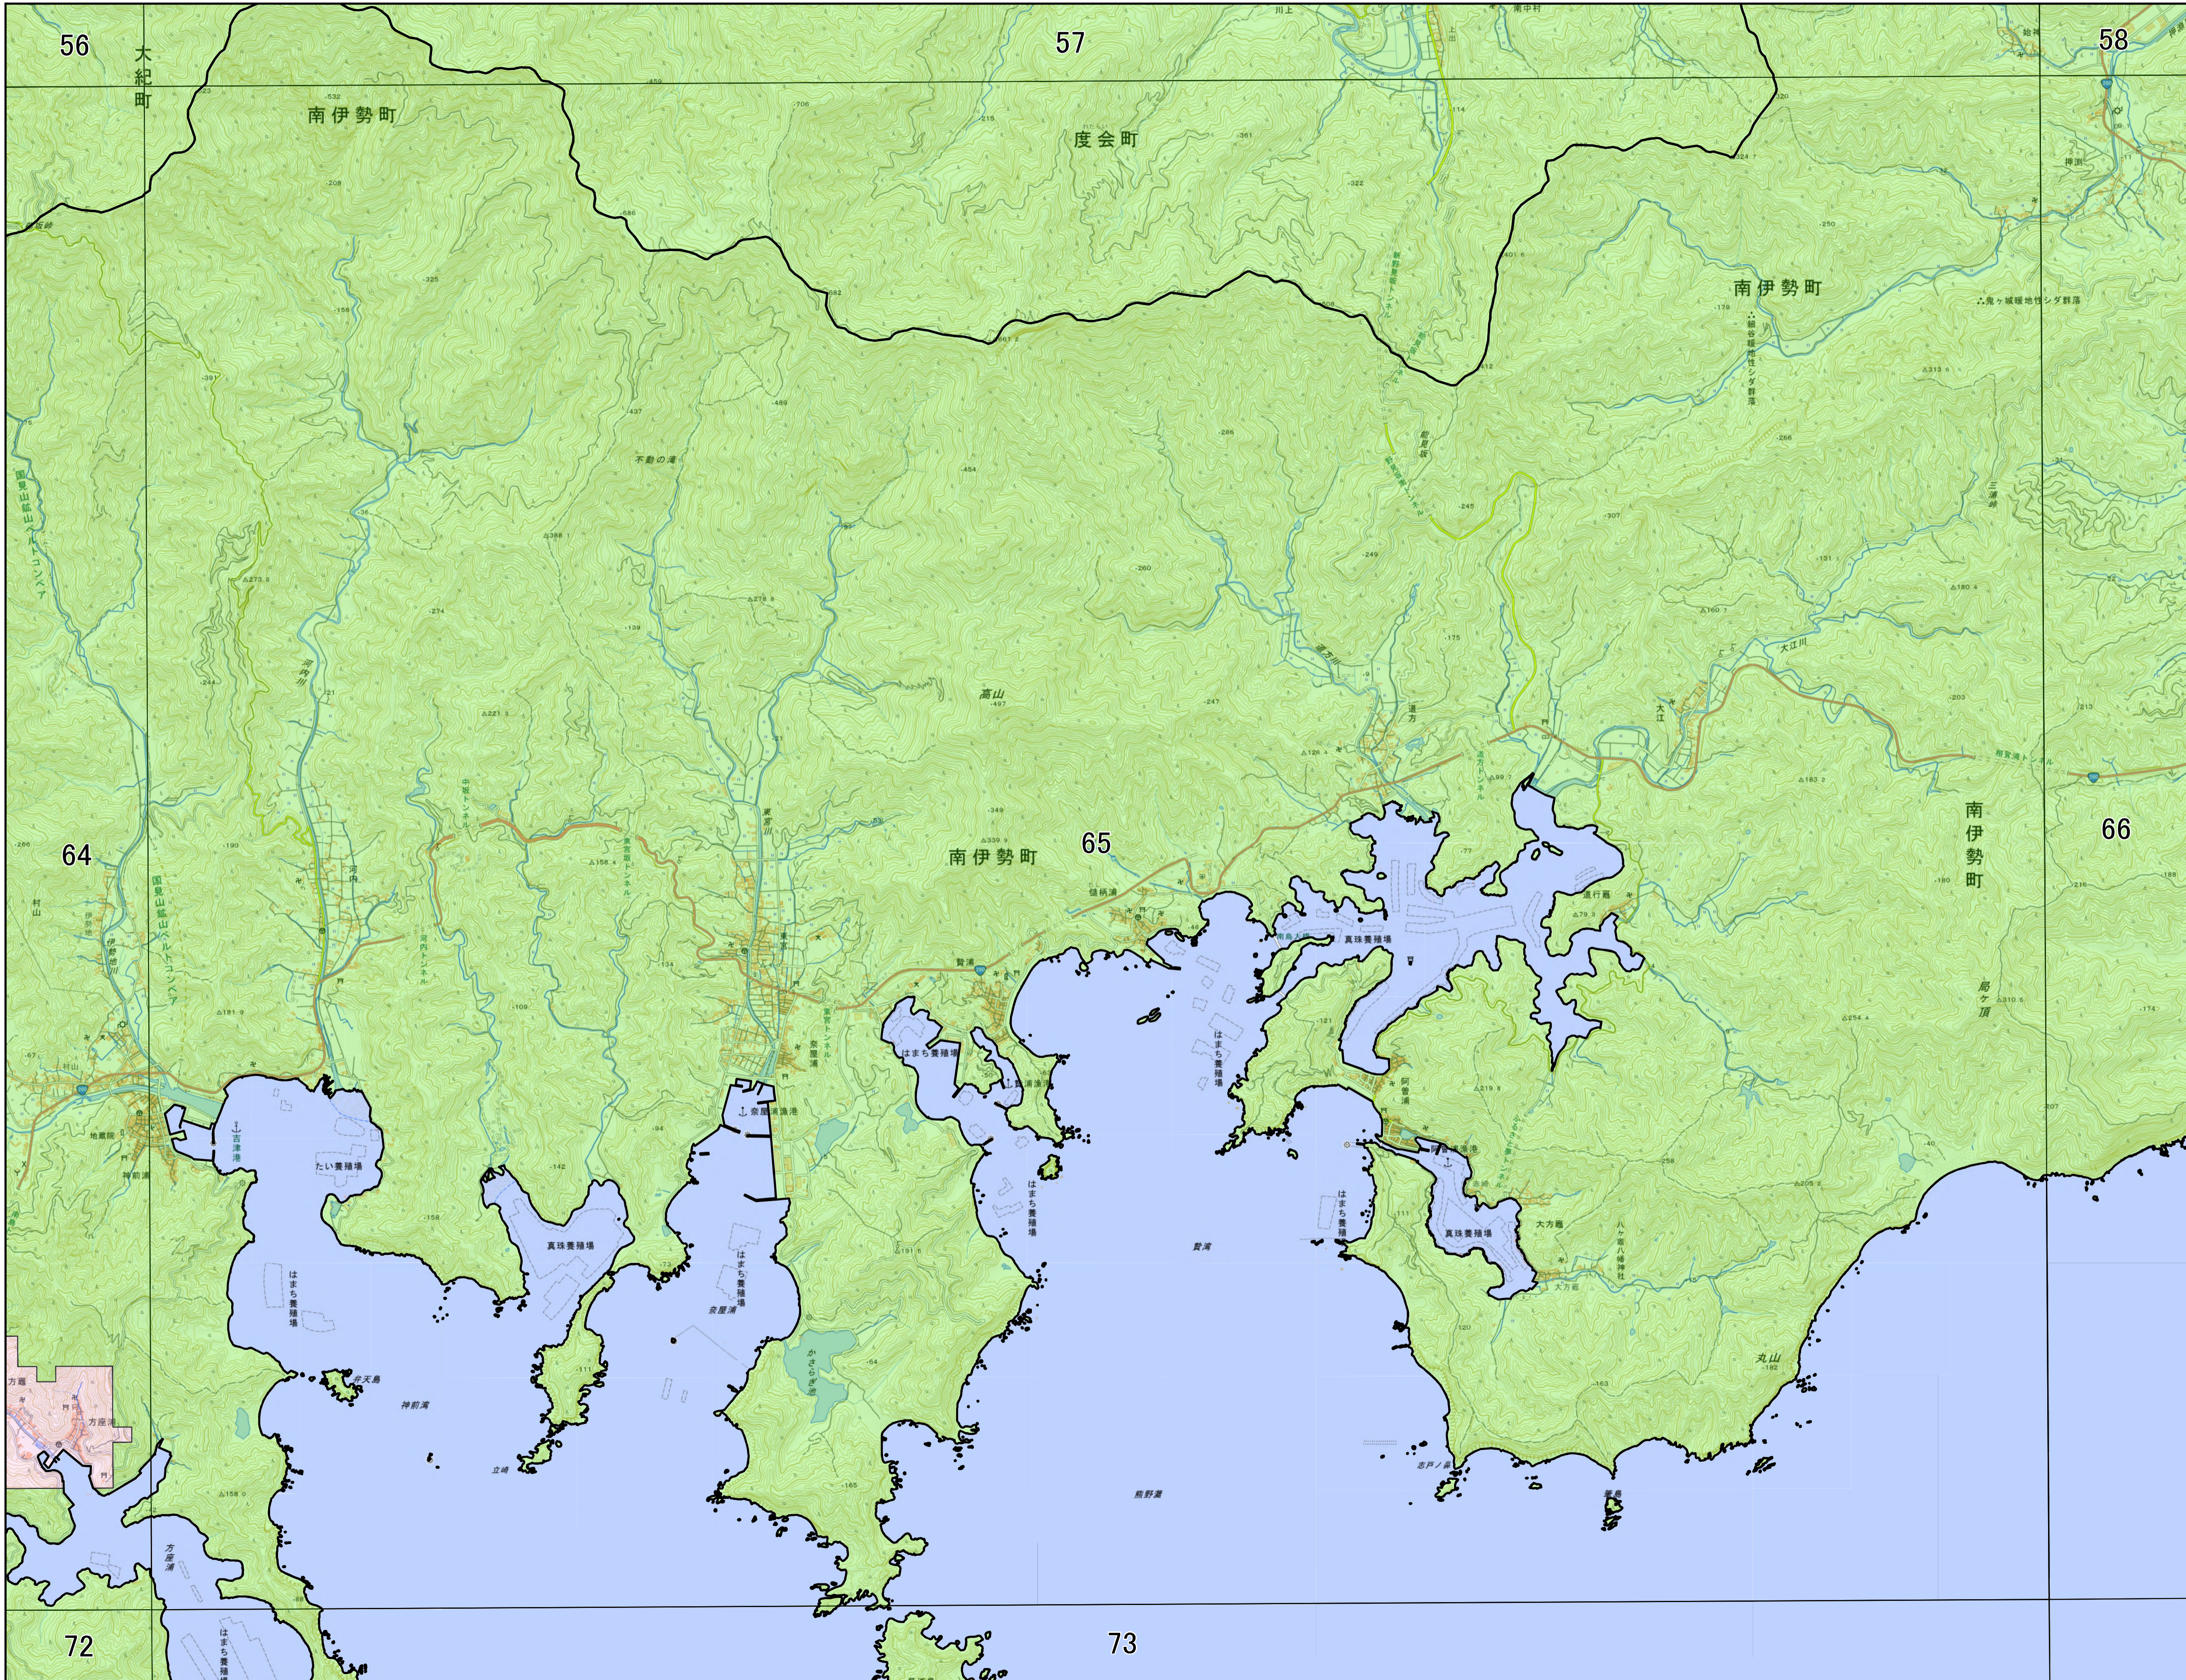

宅地造成及び特定盛土等規制法に基づく規制区域 南伊勢町

- 凡例
- 宅地造成等工事規制区域
 - 特定盛土等規制区域

宅地造成及び特定盛土等規制法に基づく規制区域 詳細図 65

- 凡例
- 宅地造成等工事規制区域
 - 特定盛土等規制区域

宅地造成及び特定盛土等規制法に基づく規制区域 詳細図 66

- 凡例
- 宅地造成等工事規制区域
 - 特定盛土等規制区域

0 0.4 0.8 1.6 km

1:19,000 (A1)