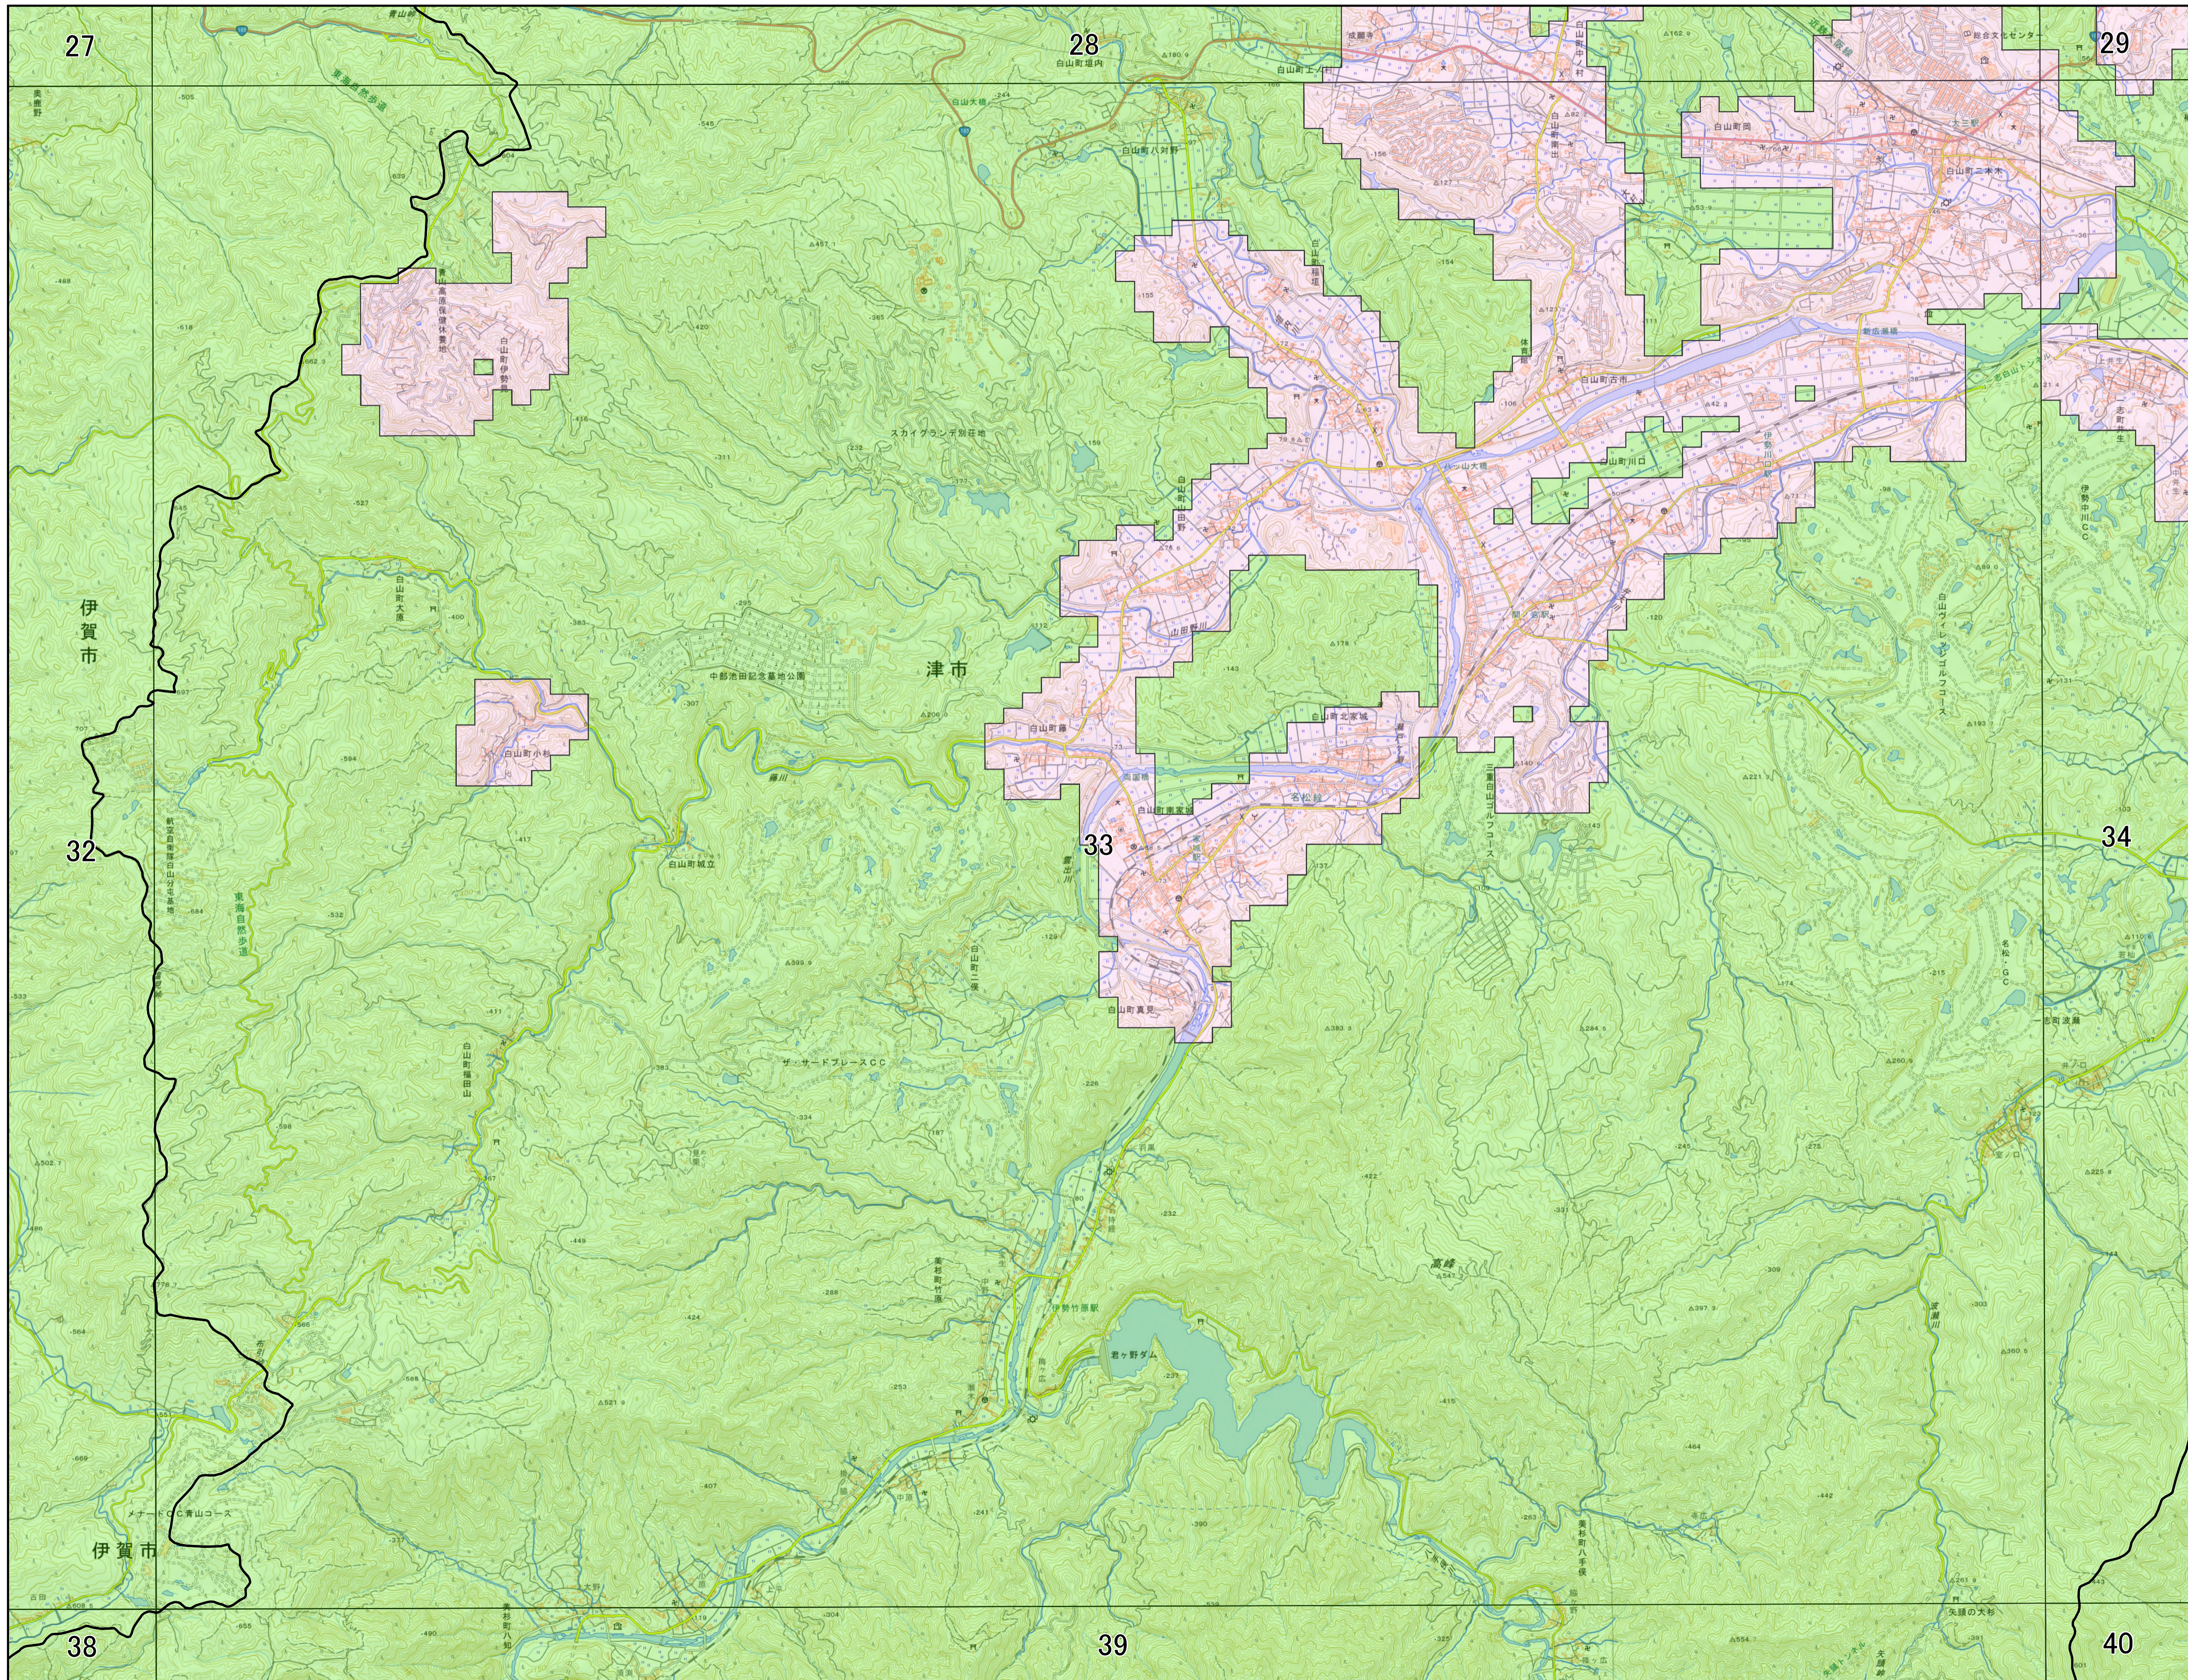

宅地造成及び特定盛土等規制法に基づく規制区域 津市

- 凡例
- 宅地造成等工事規制区域
 - 特定盛土等規制区域

宅地造成及び特定盛土等規制法に基づく規制区域 詳細図 33

- 凡例
- 宅地造成等工事規制区域
 - 特定盛土等規制区域

宅地造成及び特定盛土等規制法に基づく規制区域 詳細図 34

- 凡例
- 宅地造成等工事規制区域
 - 特定盛土等規制区域

0 0.4 0.8 1.6 km

1:19,000 (A1)

宅地造成及び特定盛土等規制法に基づく規制区域 詳細図 35

- 凡例
- 宅地造成等工事規制区域
 - 特定盛土等規制区域

0 0.4 0.8 1.6 km

1:19,000 (A1)