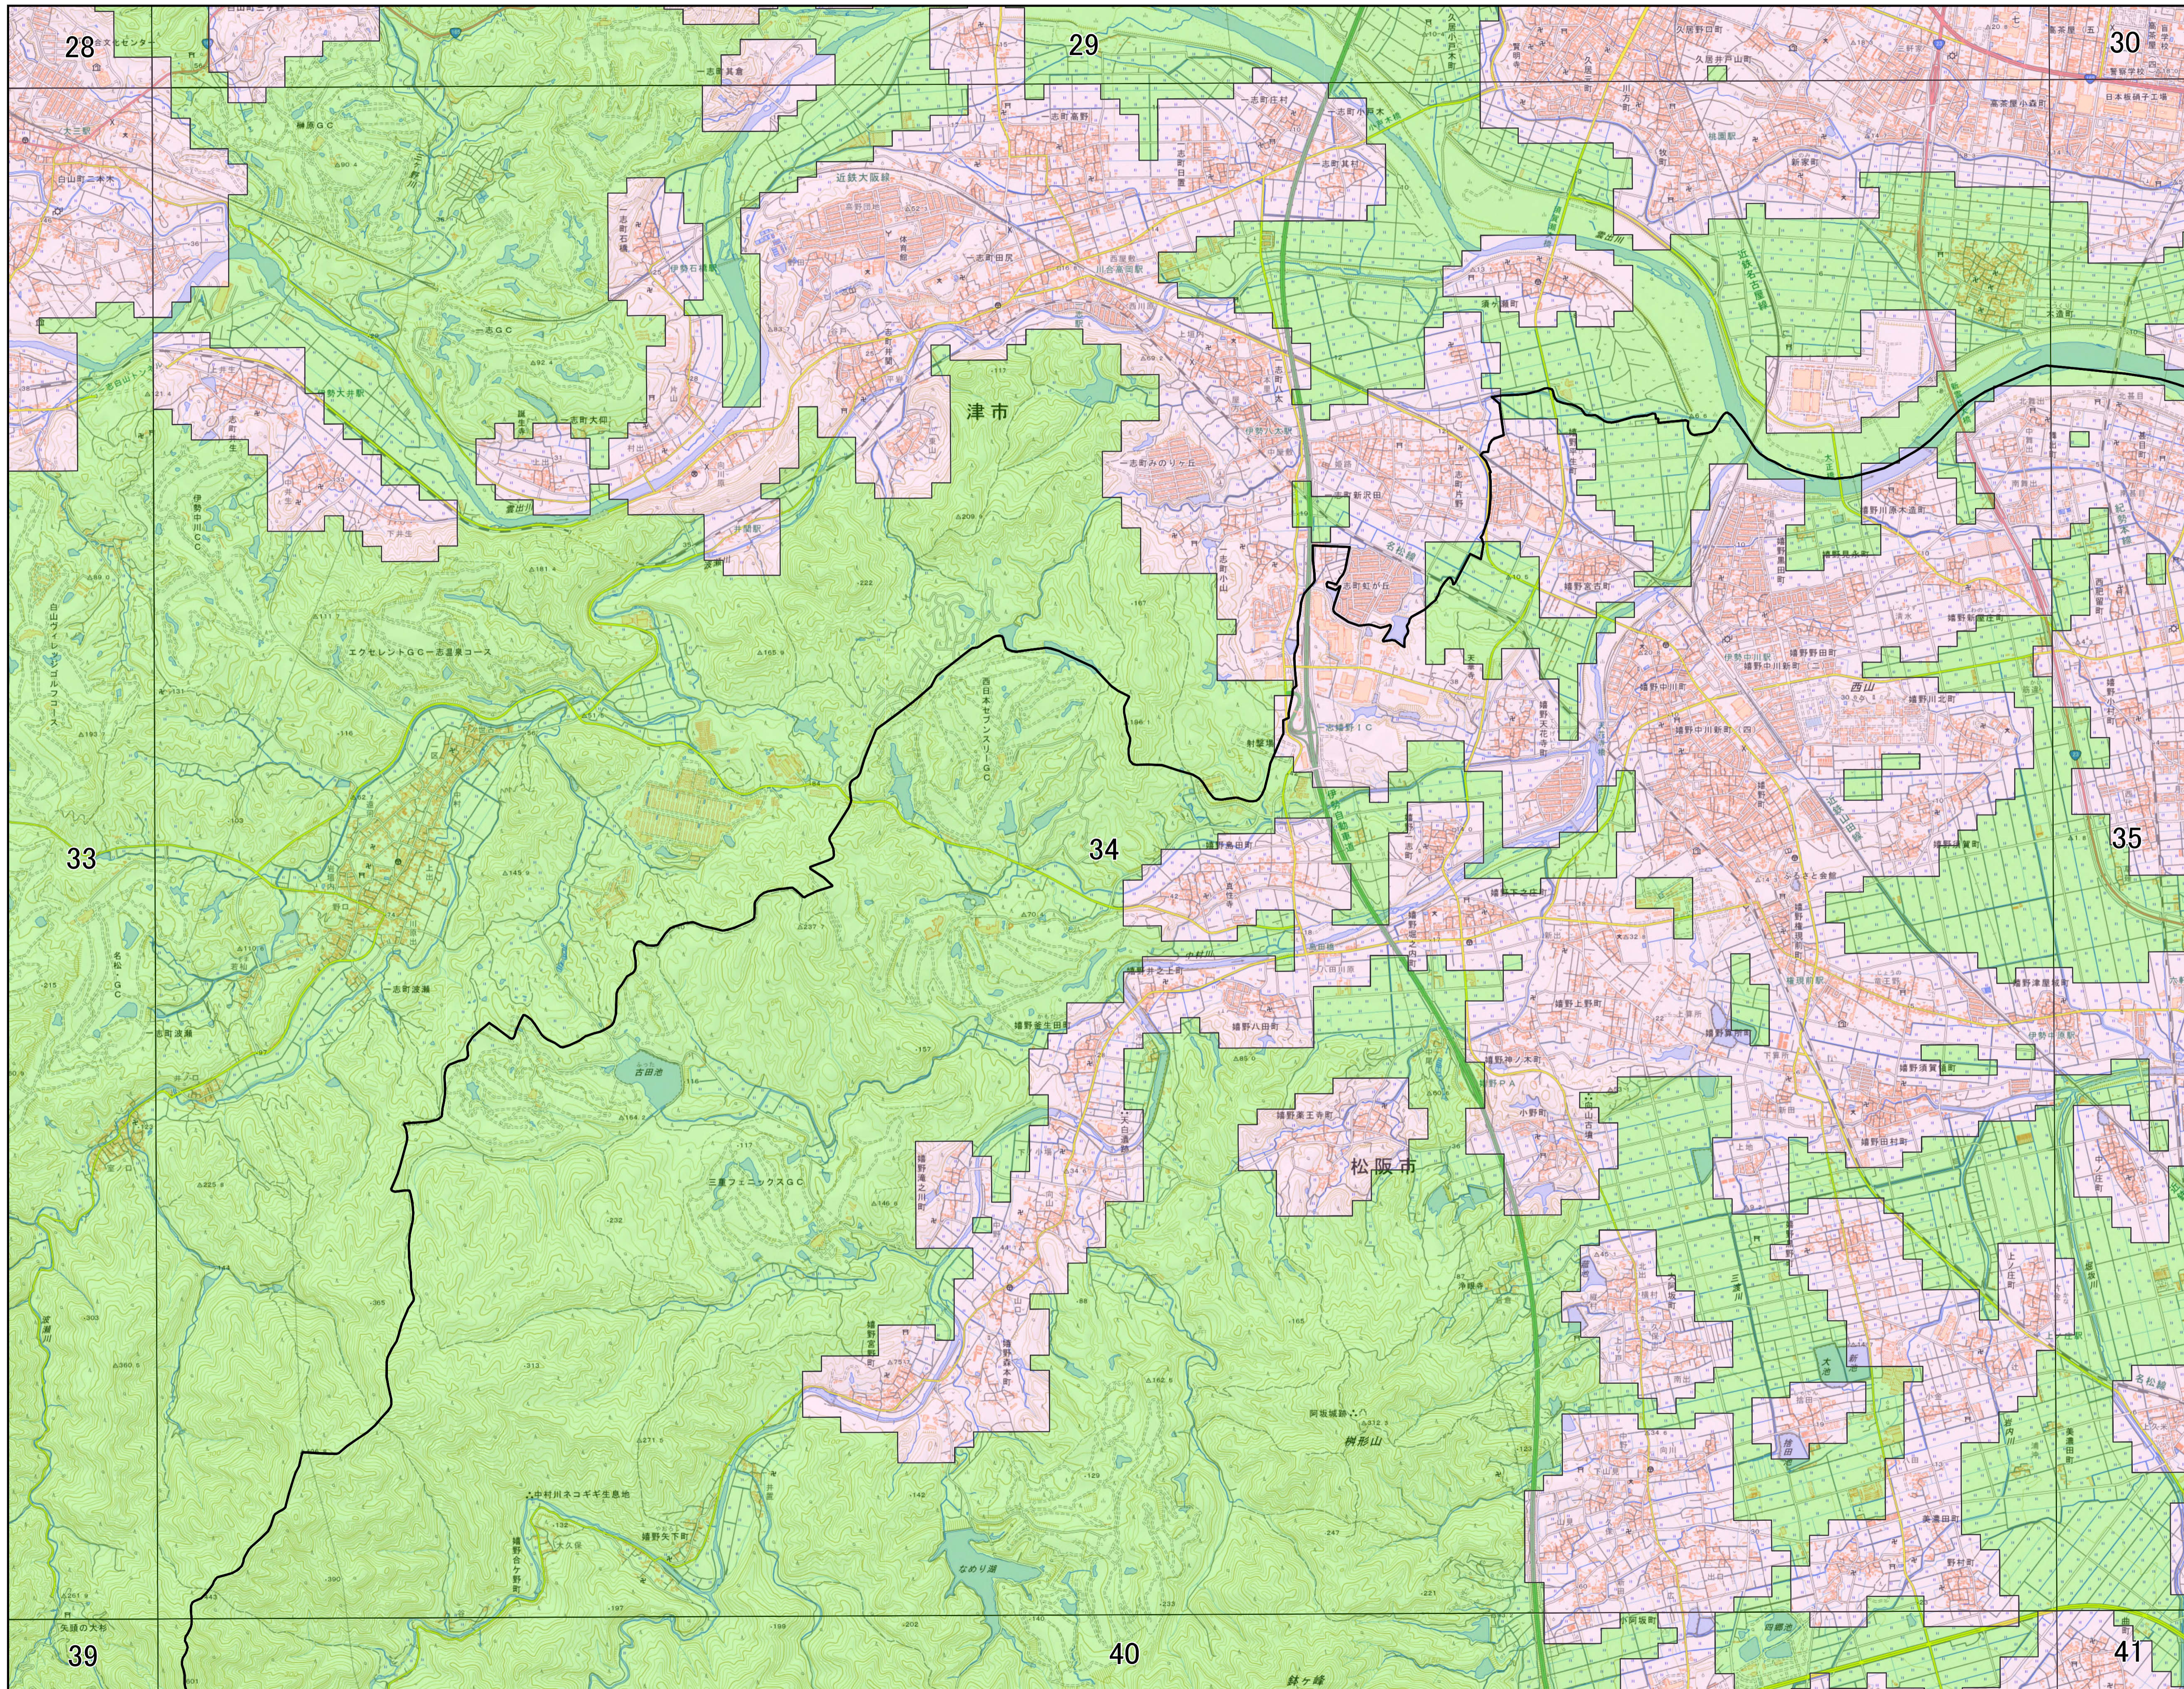

宅地造成及び特定盛土等規制法に基づく規制区域 津市

- 凡例
- 宅地造成等工事規制区域
 - 特定盛土等規制区域

宅地造成及び特定盛土等規制法に基づく規制区域 詳細図 33

- 凡例
- 宅地造成等工事規制区域
 - 特定盛土等規制区域

宅地造成及び特定盛土等規制法に基づく規制区域 詳細図 34

- 凡例
- 宅地造成等工事規制区域
 - 特定盛土等規制区域

0 0.4 0.8 1.6 km

1:19,000 (A1)

宅地造成及び特定盛土等規制法に基づく規制区域 詳細図 35

- 凡例
- 宅地造成等工事規制区域
 - 特定盛土等規制区域

0 0.4 0.8 1.6 km

1:19,000 (A1)