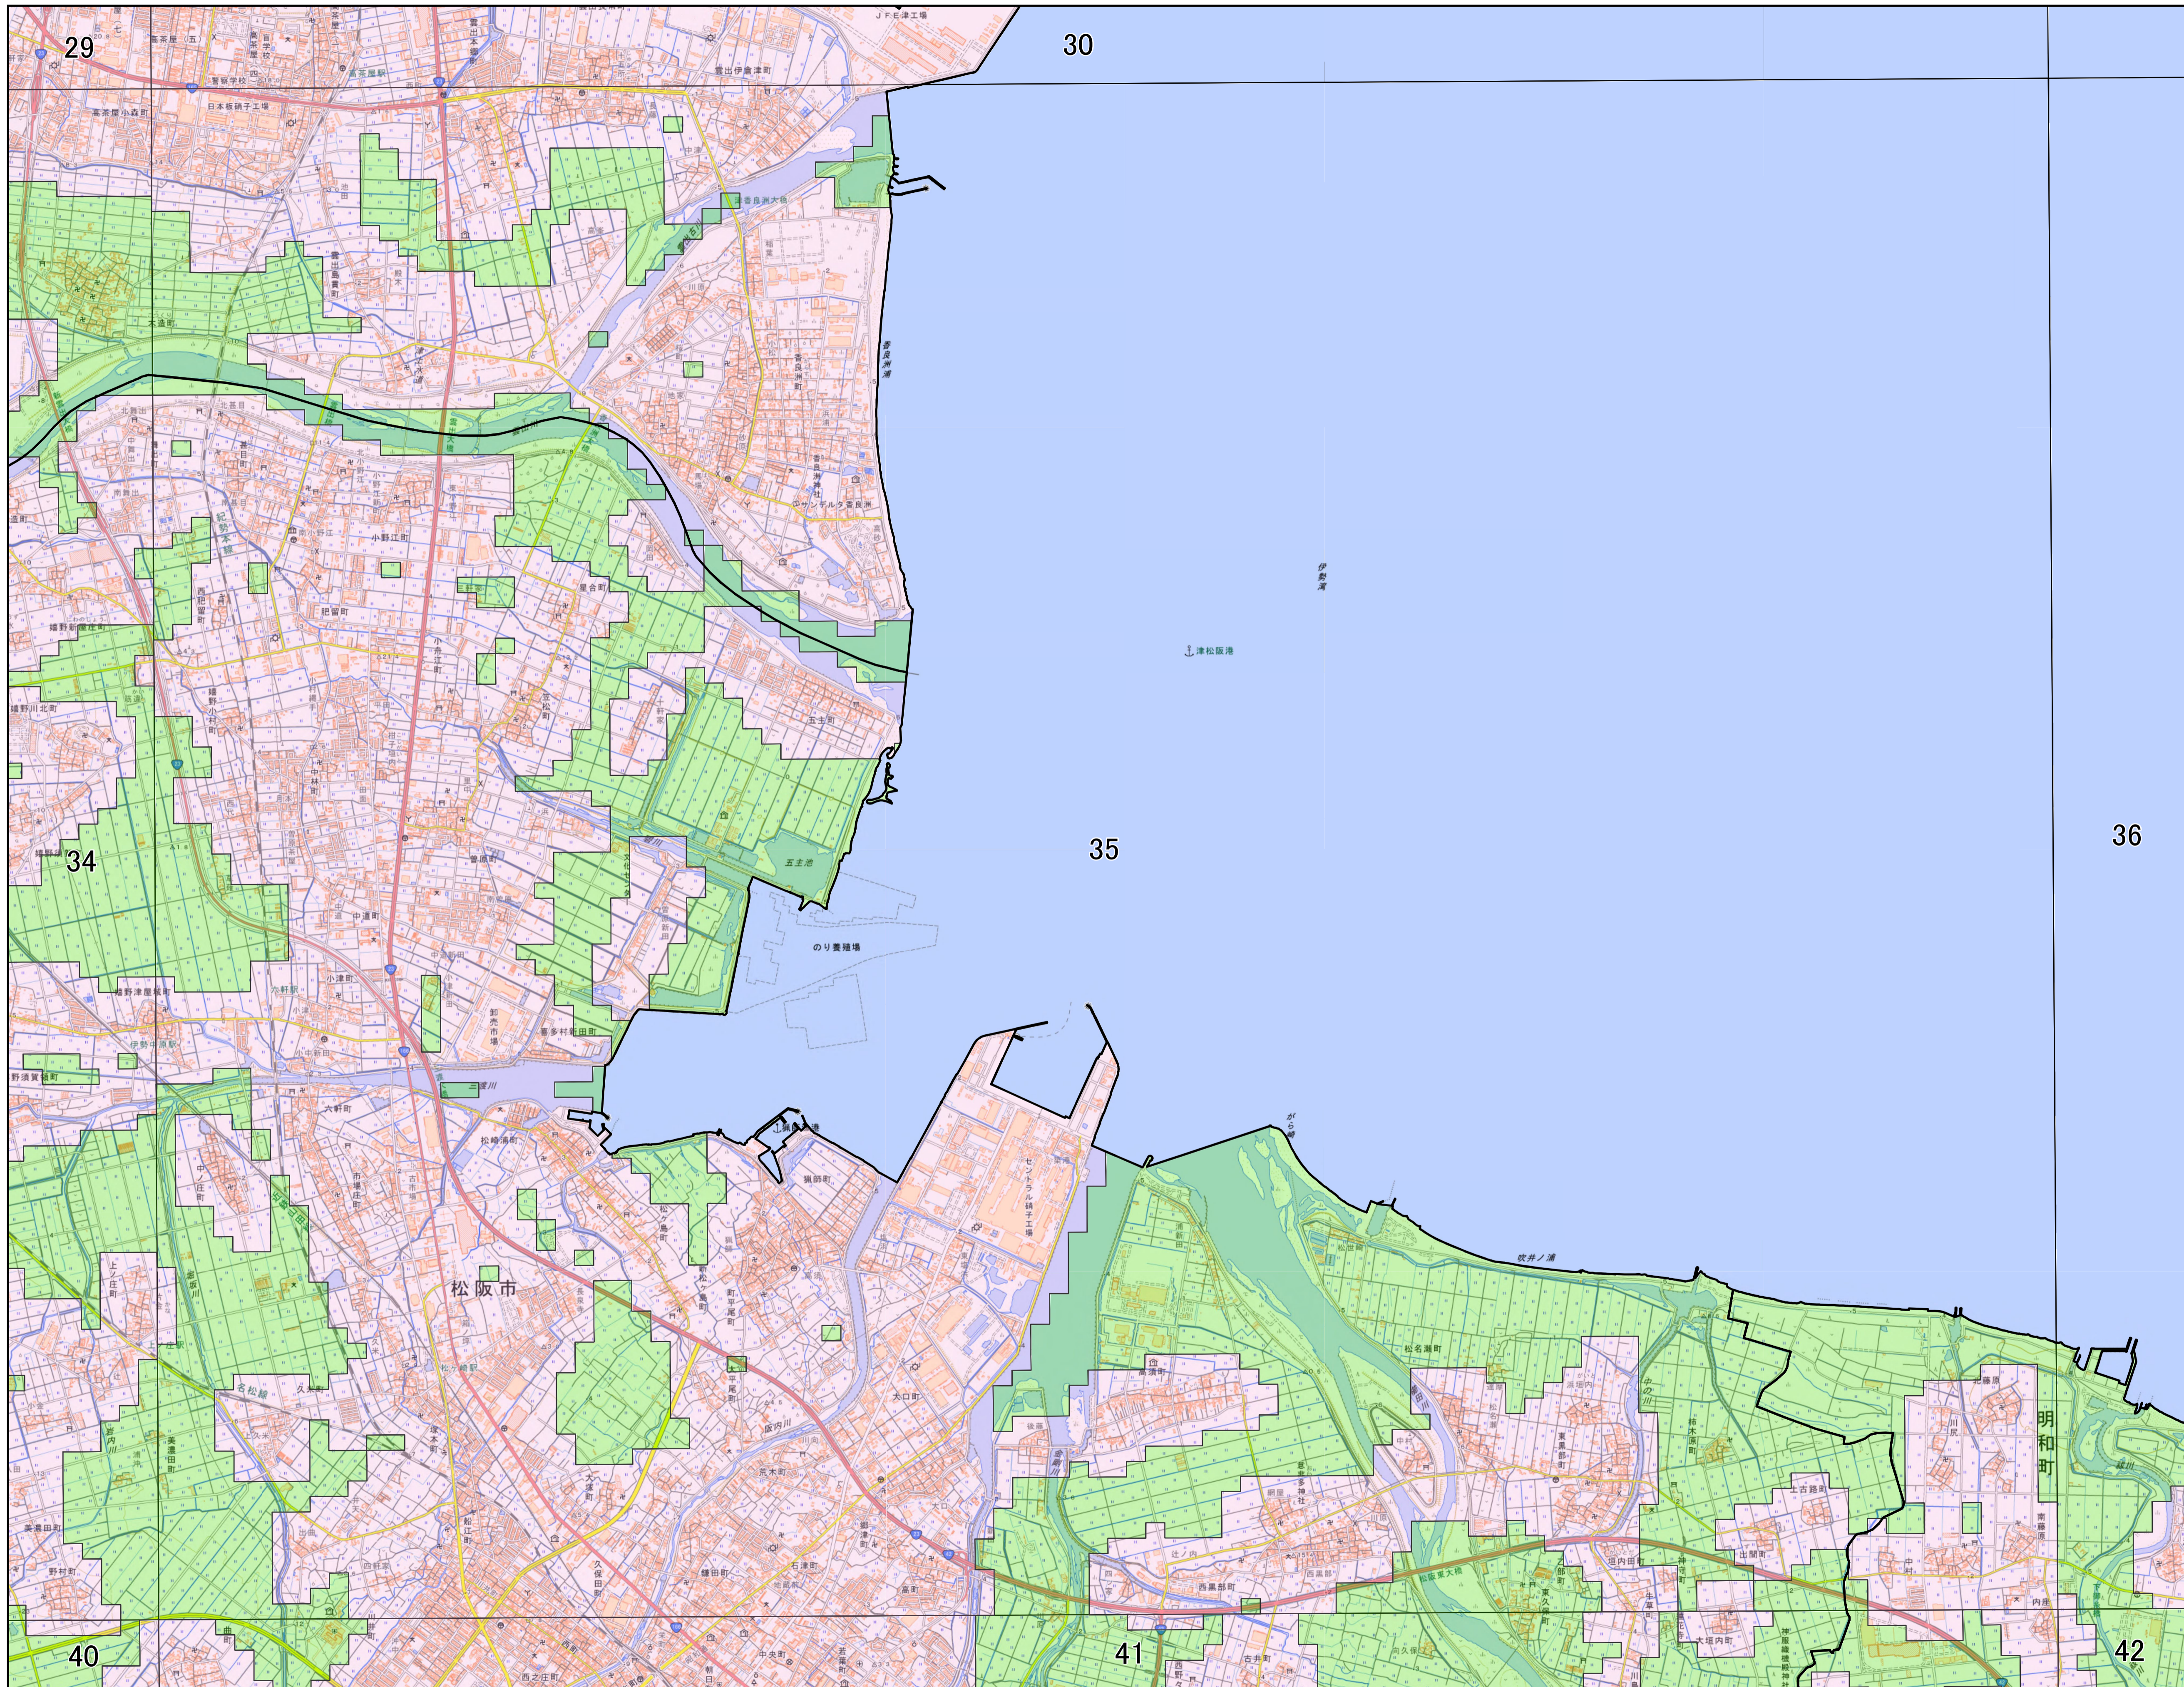

宅地造成及び特定盛土等規制法に基づく規制区域 津市

- 凡例
- 宅地造成等工事規制区域
 - 特定盛土等規制区域

宅地造成及び特定盛土等規制法に基づく規制区域 詳細図 33

- 凡例
- 宅地造成等工事規制区域
 - 特定盛土等規制区域

宅地造成及び特定盛土等規制法に基づく規制区域 詳細図 34

- 凡例
- 宅地造成等工事規制区域
 - 特定盛土等規制区域

0 0.4 0.8 1.6 km

1:19,000 (A1)

宅地造成及び特定盛土等規制法に基づく規制区域 詳細図 35

- 凡例
- 宅地造成等工事規制区域
 - 特定盛土等規制区域

0 0.4 0.8 1.6 km

1:19,000 (A1)