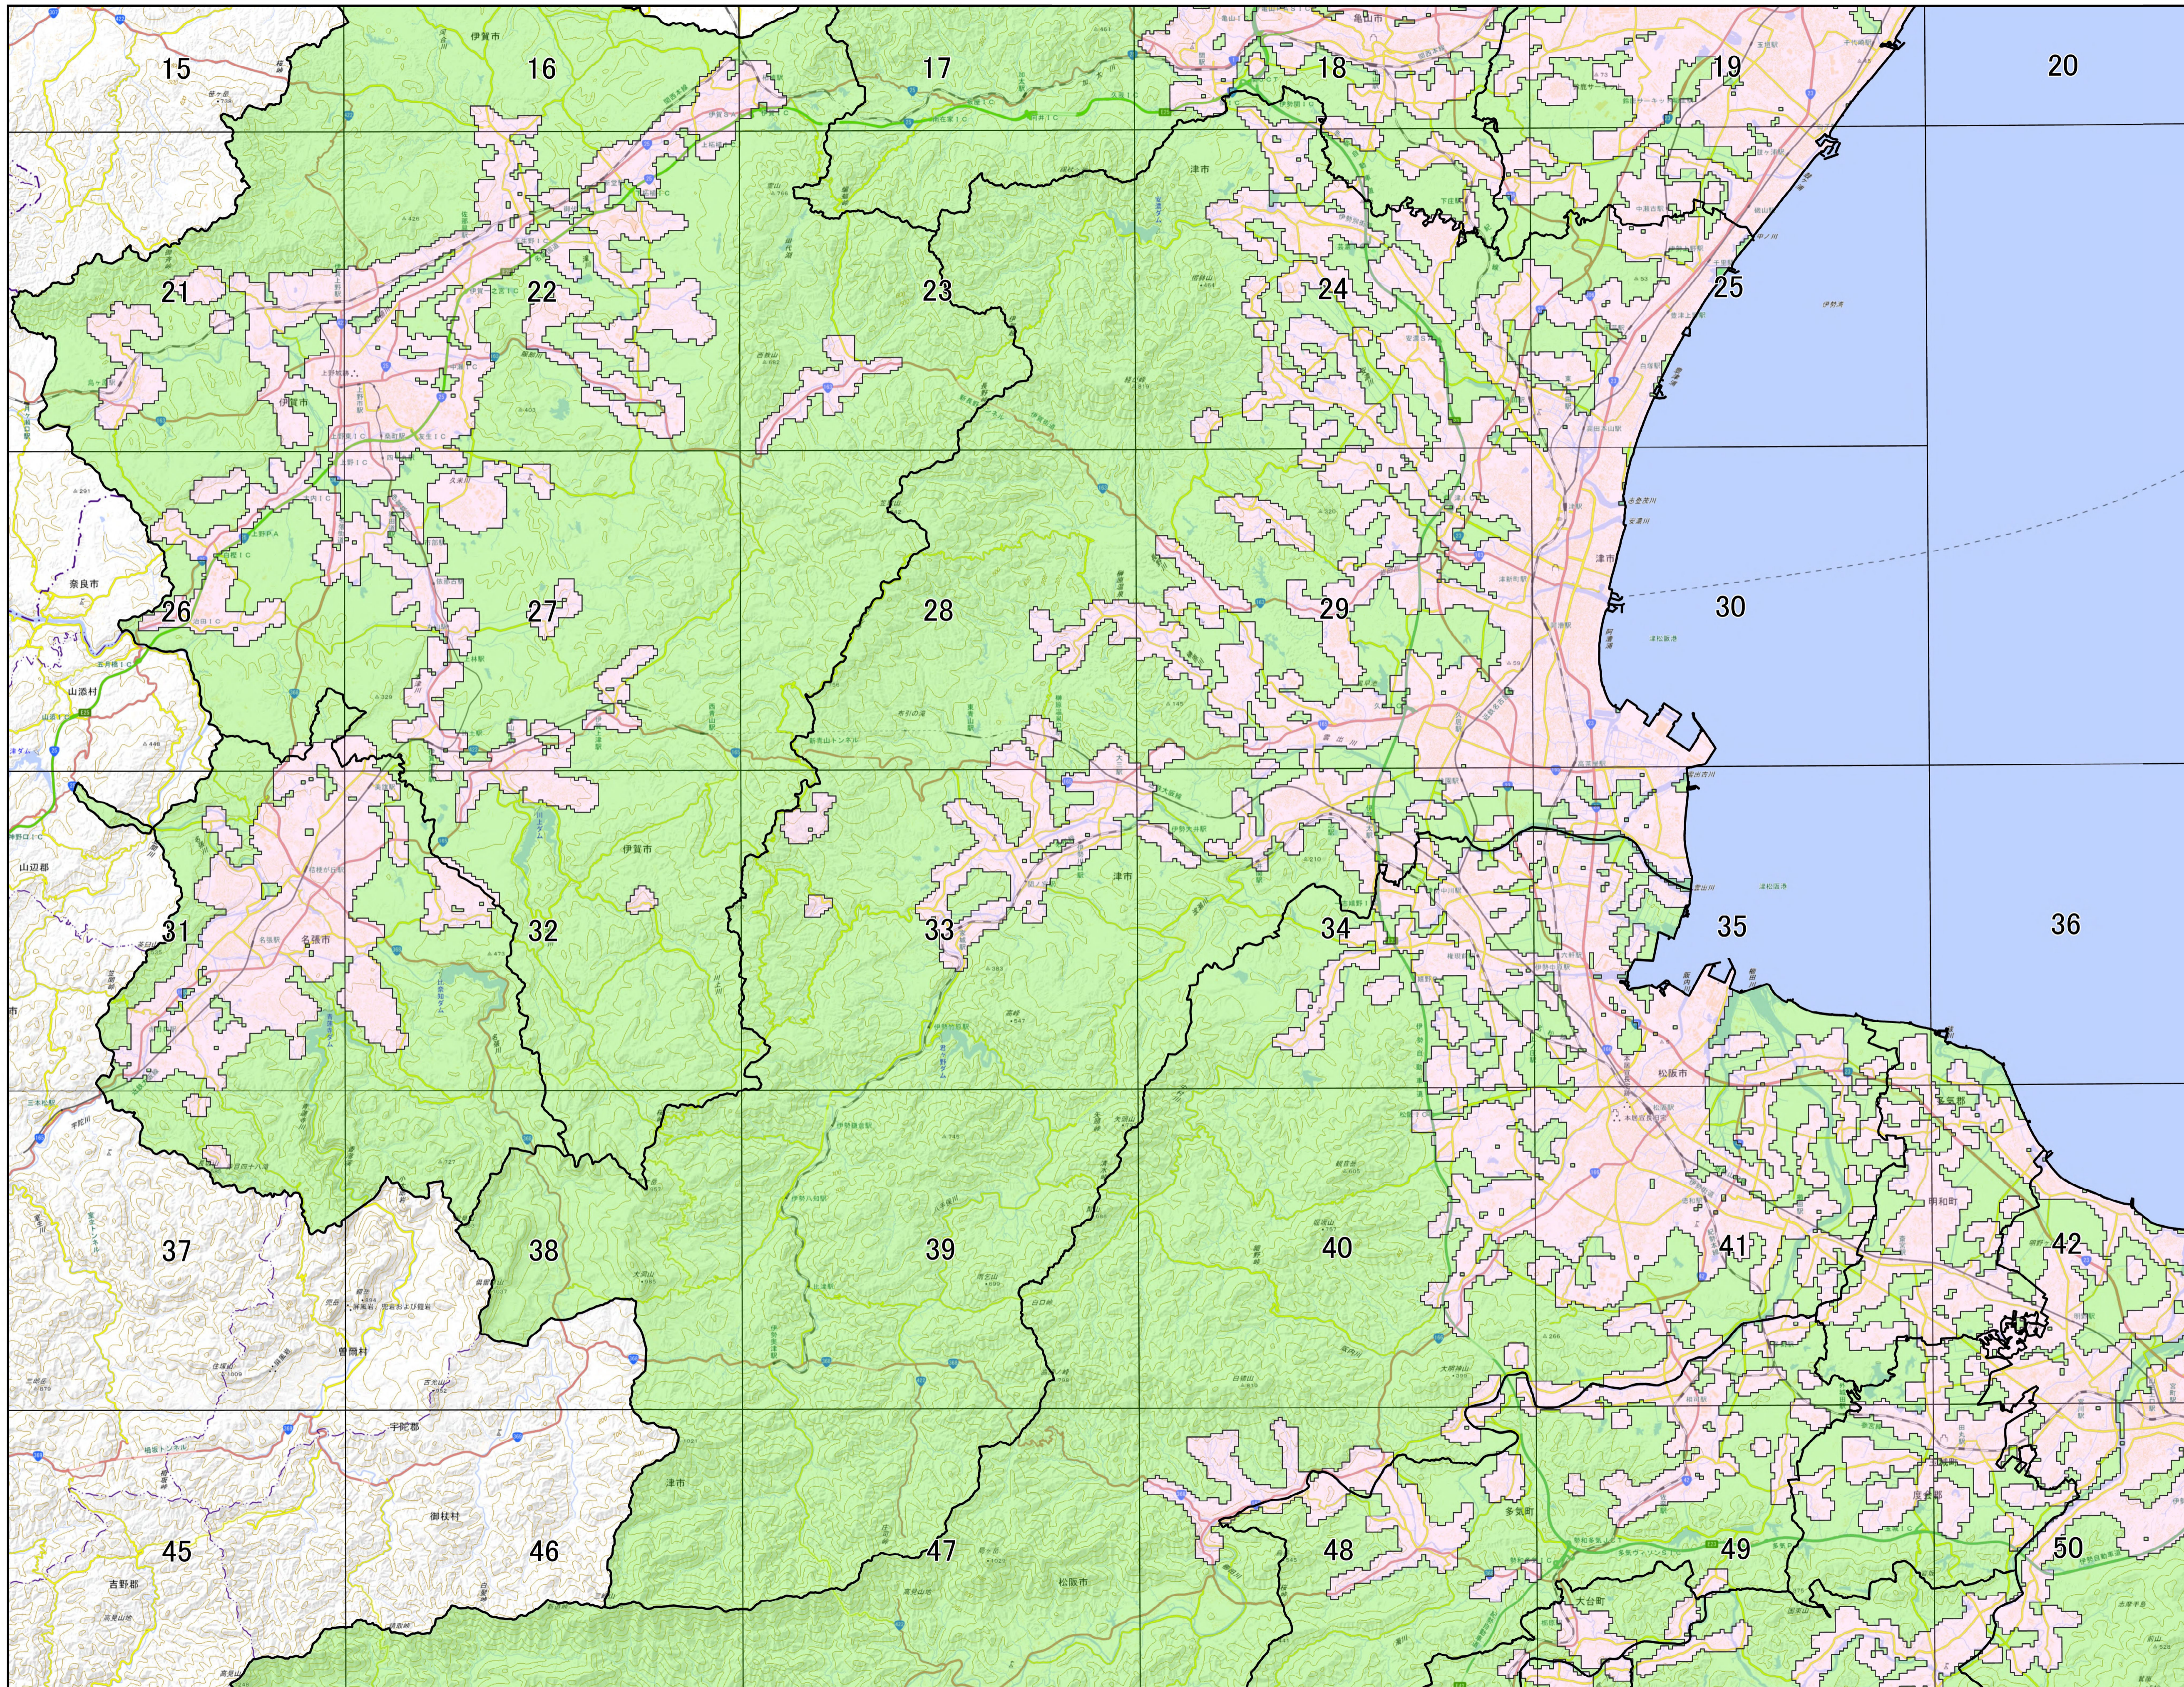

宅地造成及び特定盛土等規制法に基づく規制区域 津市

- 凡例
- 宅地造成等工事規制区域
 - 特定盛土等規制区域

宅地造成及び特定盛土等規制法に基づく規制区域 詳細図 33

- 凡例
- 宅地造成等工事規制区域
 - 特定盛土等規制区域

宅地造成及び特定盛土等規制法に基づく規制区域 詳細図 34

- 凡例
- 宅地造成等工事規制区域
 - 特定盛土等規制区域

0 0.4 0.8 1.6 km

1:19,000 (A1)

宅地造成及び特定盛土等規制法に基づく規制区域 詳細図 35

- 凡例
- 宅地造成等工事規制区域
 - 特定盛土等規制区域

0 0.4 0.8 1.6 km

1:19,000 (A1)