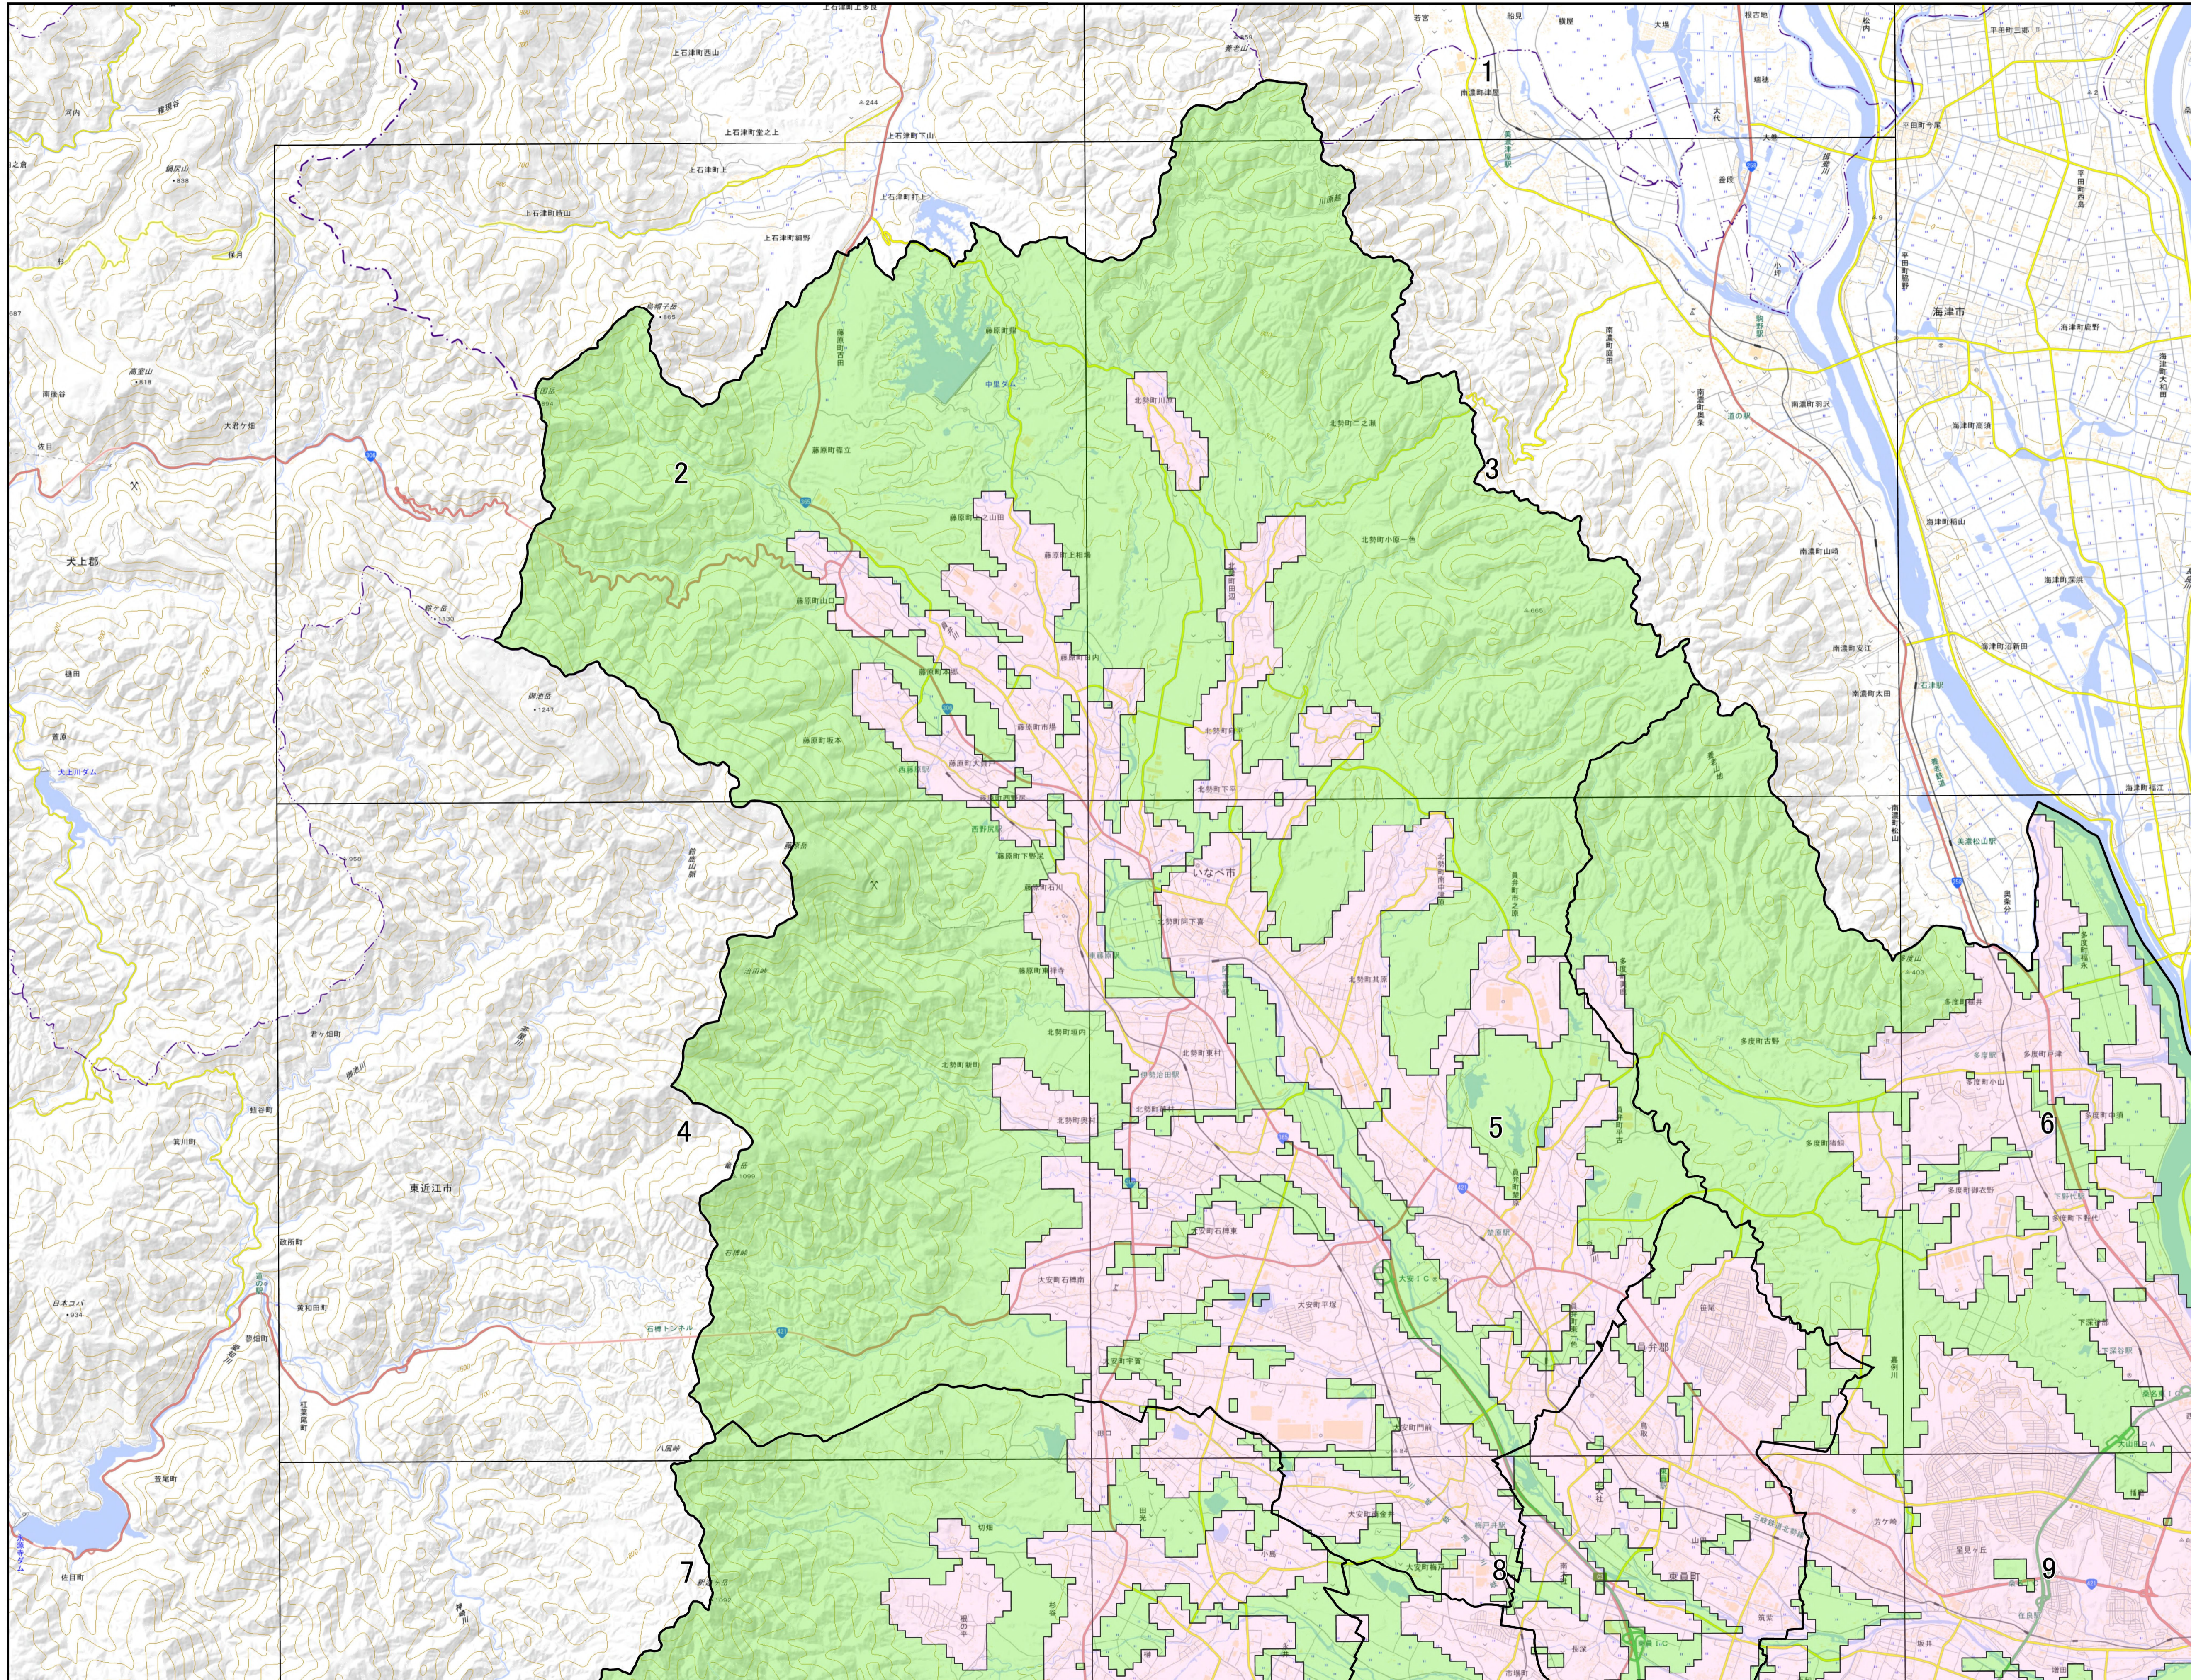

宅地造成及び特定盛土等規制法に基づく規制区域 いなべ市

- 凡例
- 宅地造成等工事規制区域
  - 特定盛土等規制区域

宅地造成及び特定盛土等規制法に基づく規制区域 詳細図 4

- 凡例
- 宅地造成等工事規制区域
  - 特定盛土等規制区域

宅地造成及び特定盛土等規制法に基づく規制区域 詳細図 5

- 凡例
- 宅地造成等工事規制区域
  - 特定盛土等規制区域