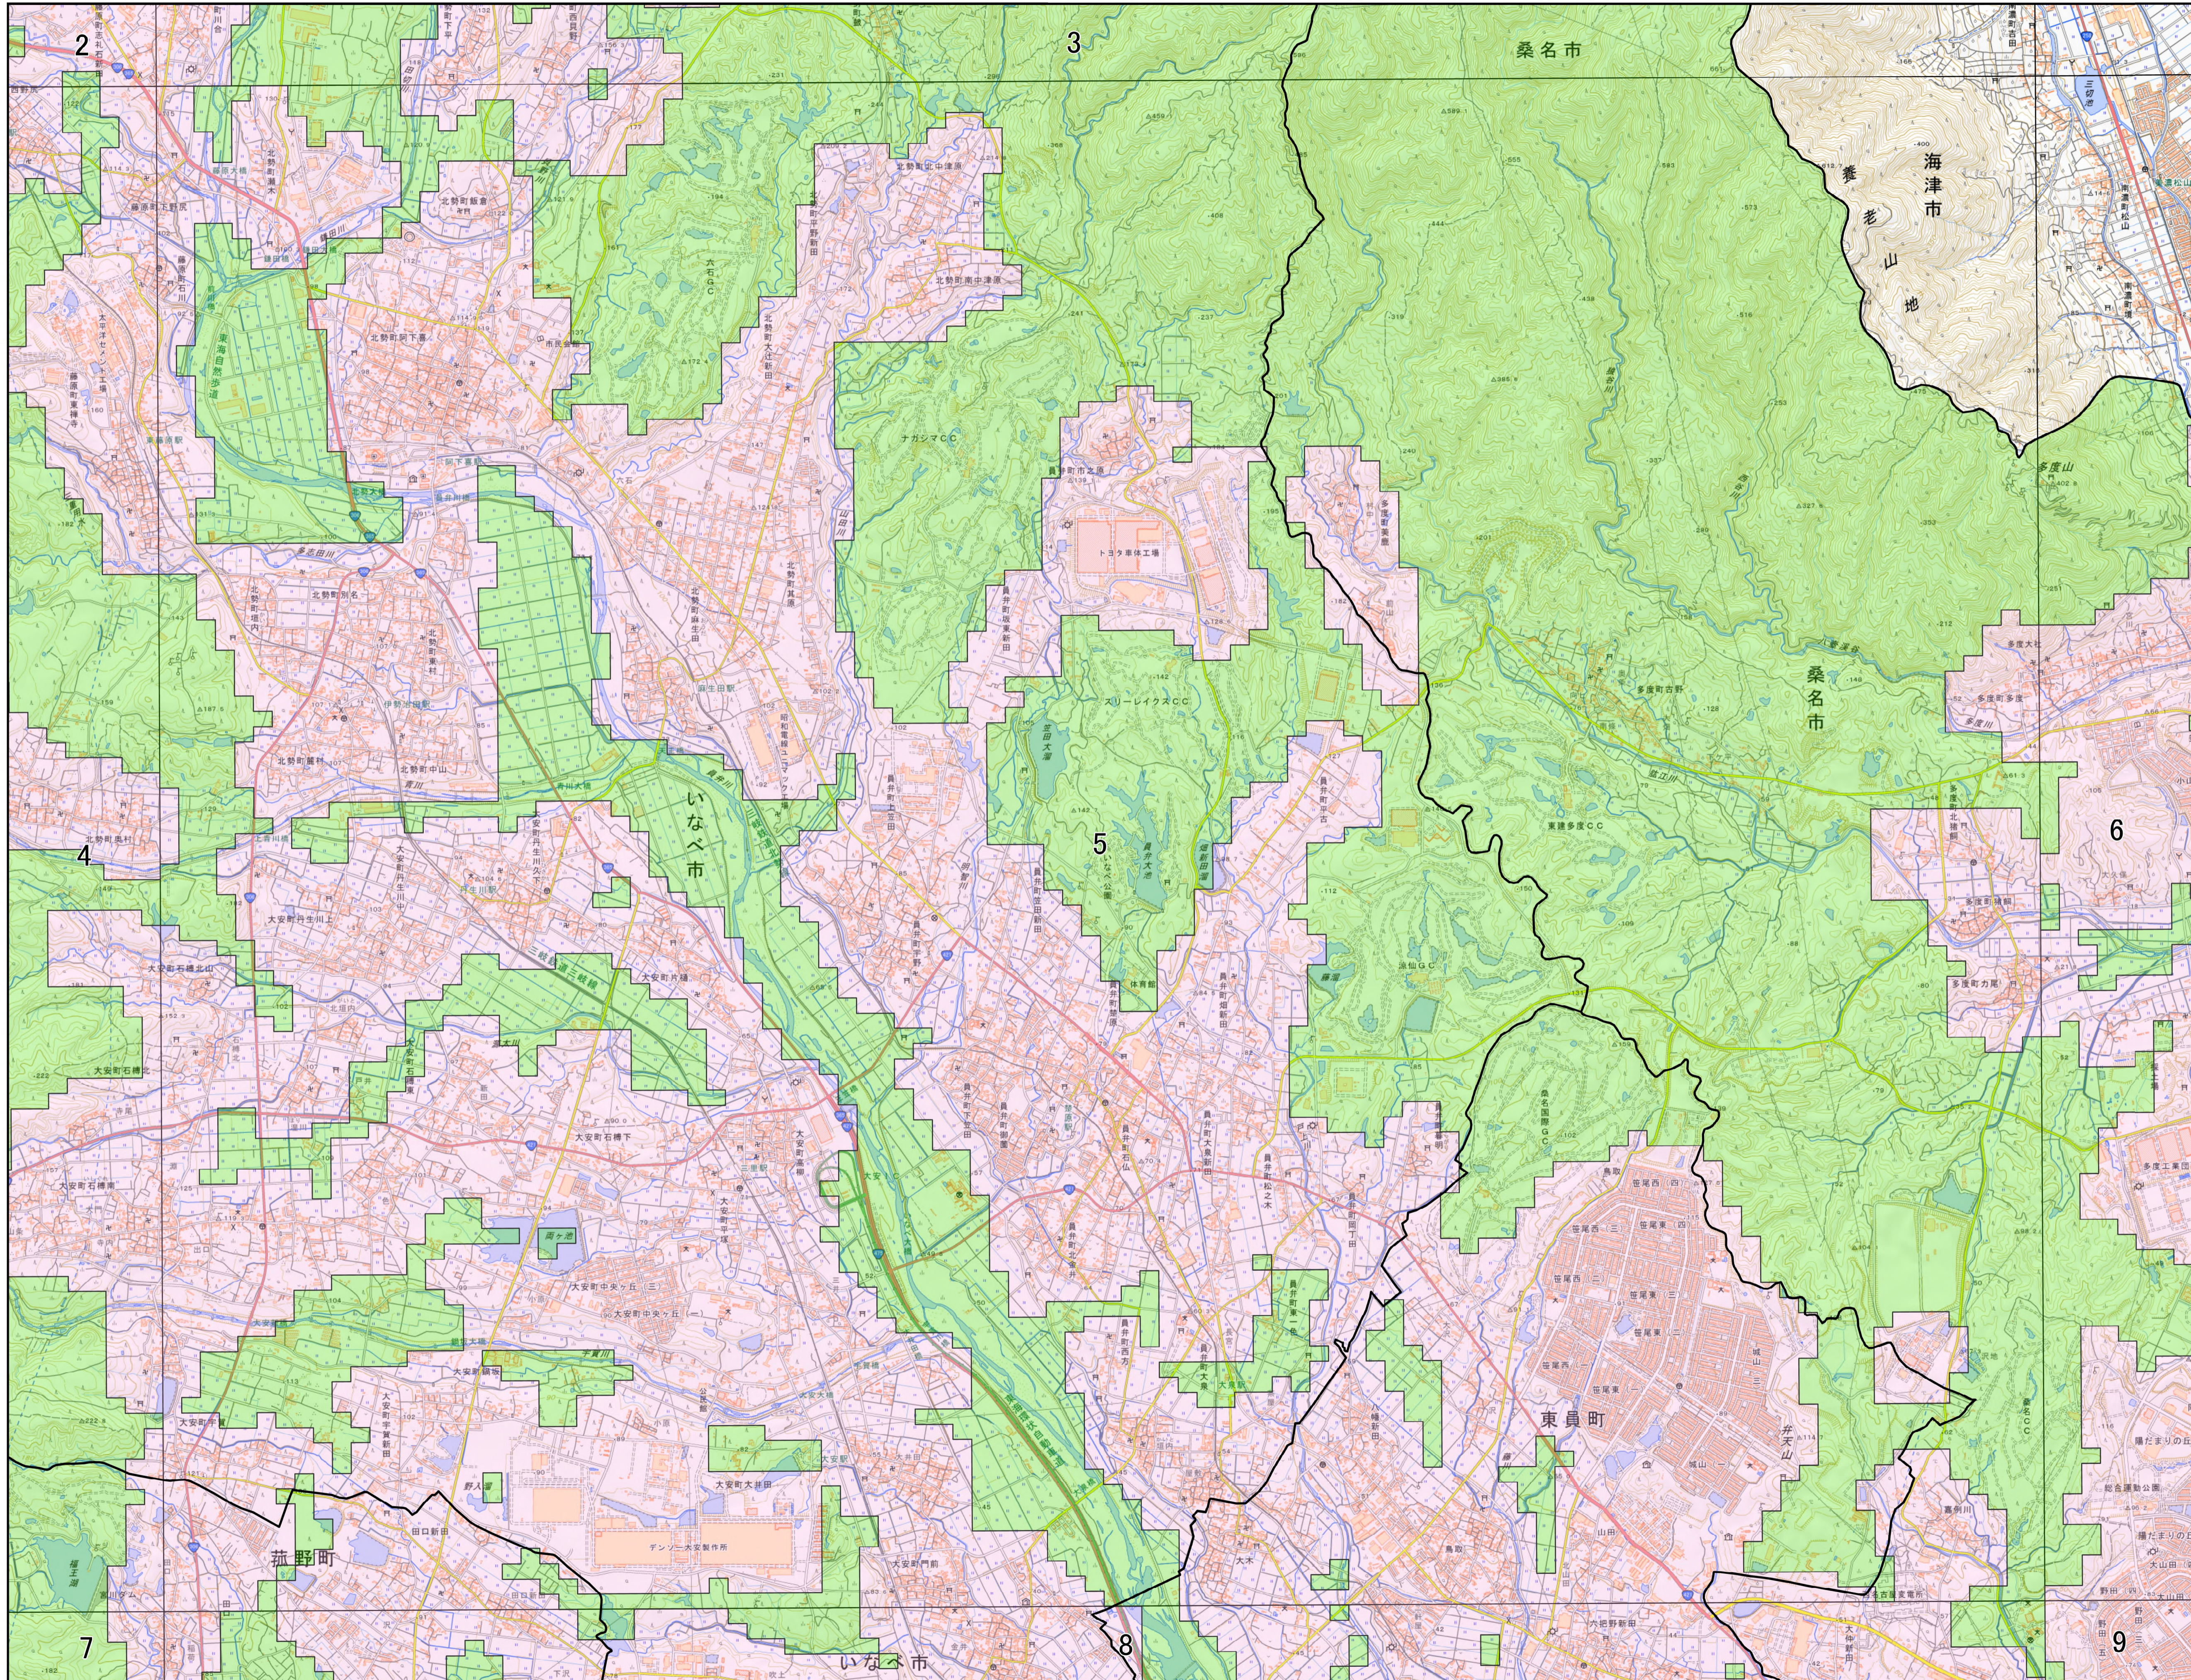

宅地造成及び特定盛土等規制法に基づく規制区域 いなべ市

- 凡例
- 宅地造成等工事規制区域
  - 特定盛土等規制区域

宅地造成及び特定盛土等規制法に基づく規制区域 詳細図 4

- 凡例
- 宅地造成等工事規制区域
  - 特定盛土等規制区域

宅地造成及び特定盛土等規制法に基づく規制区域 詳細図 5

- 凡例
- 宅地造成等工事規制区域
  - 特定盛土等規制区域