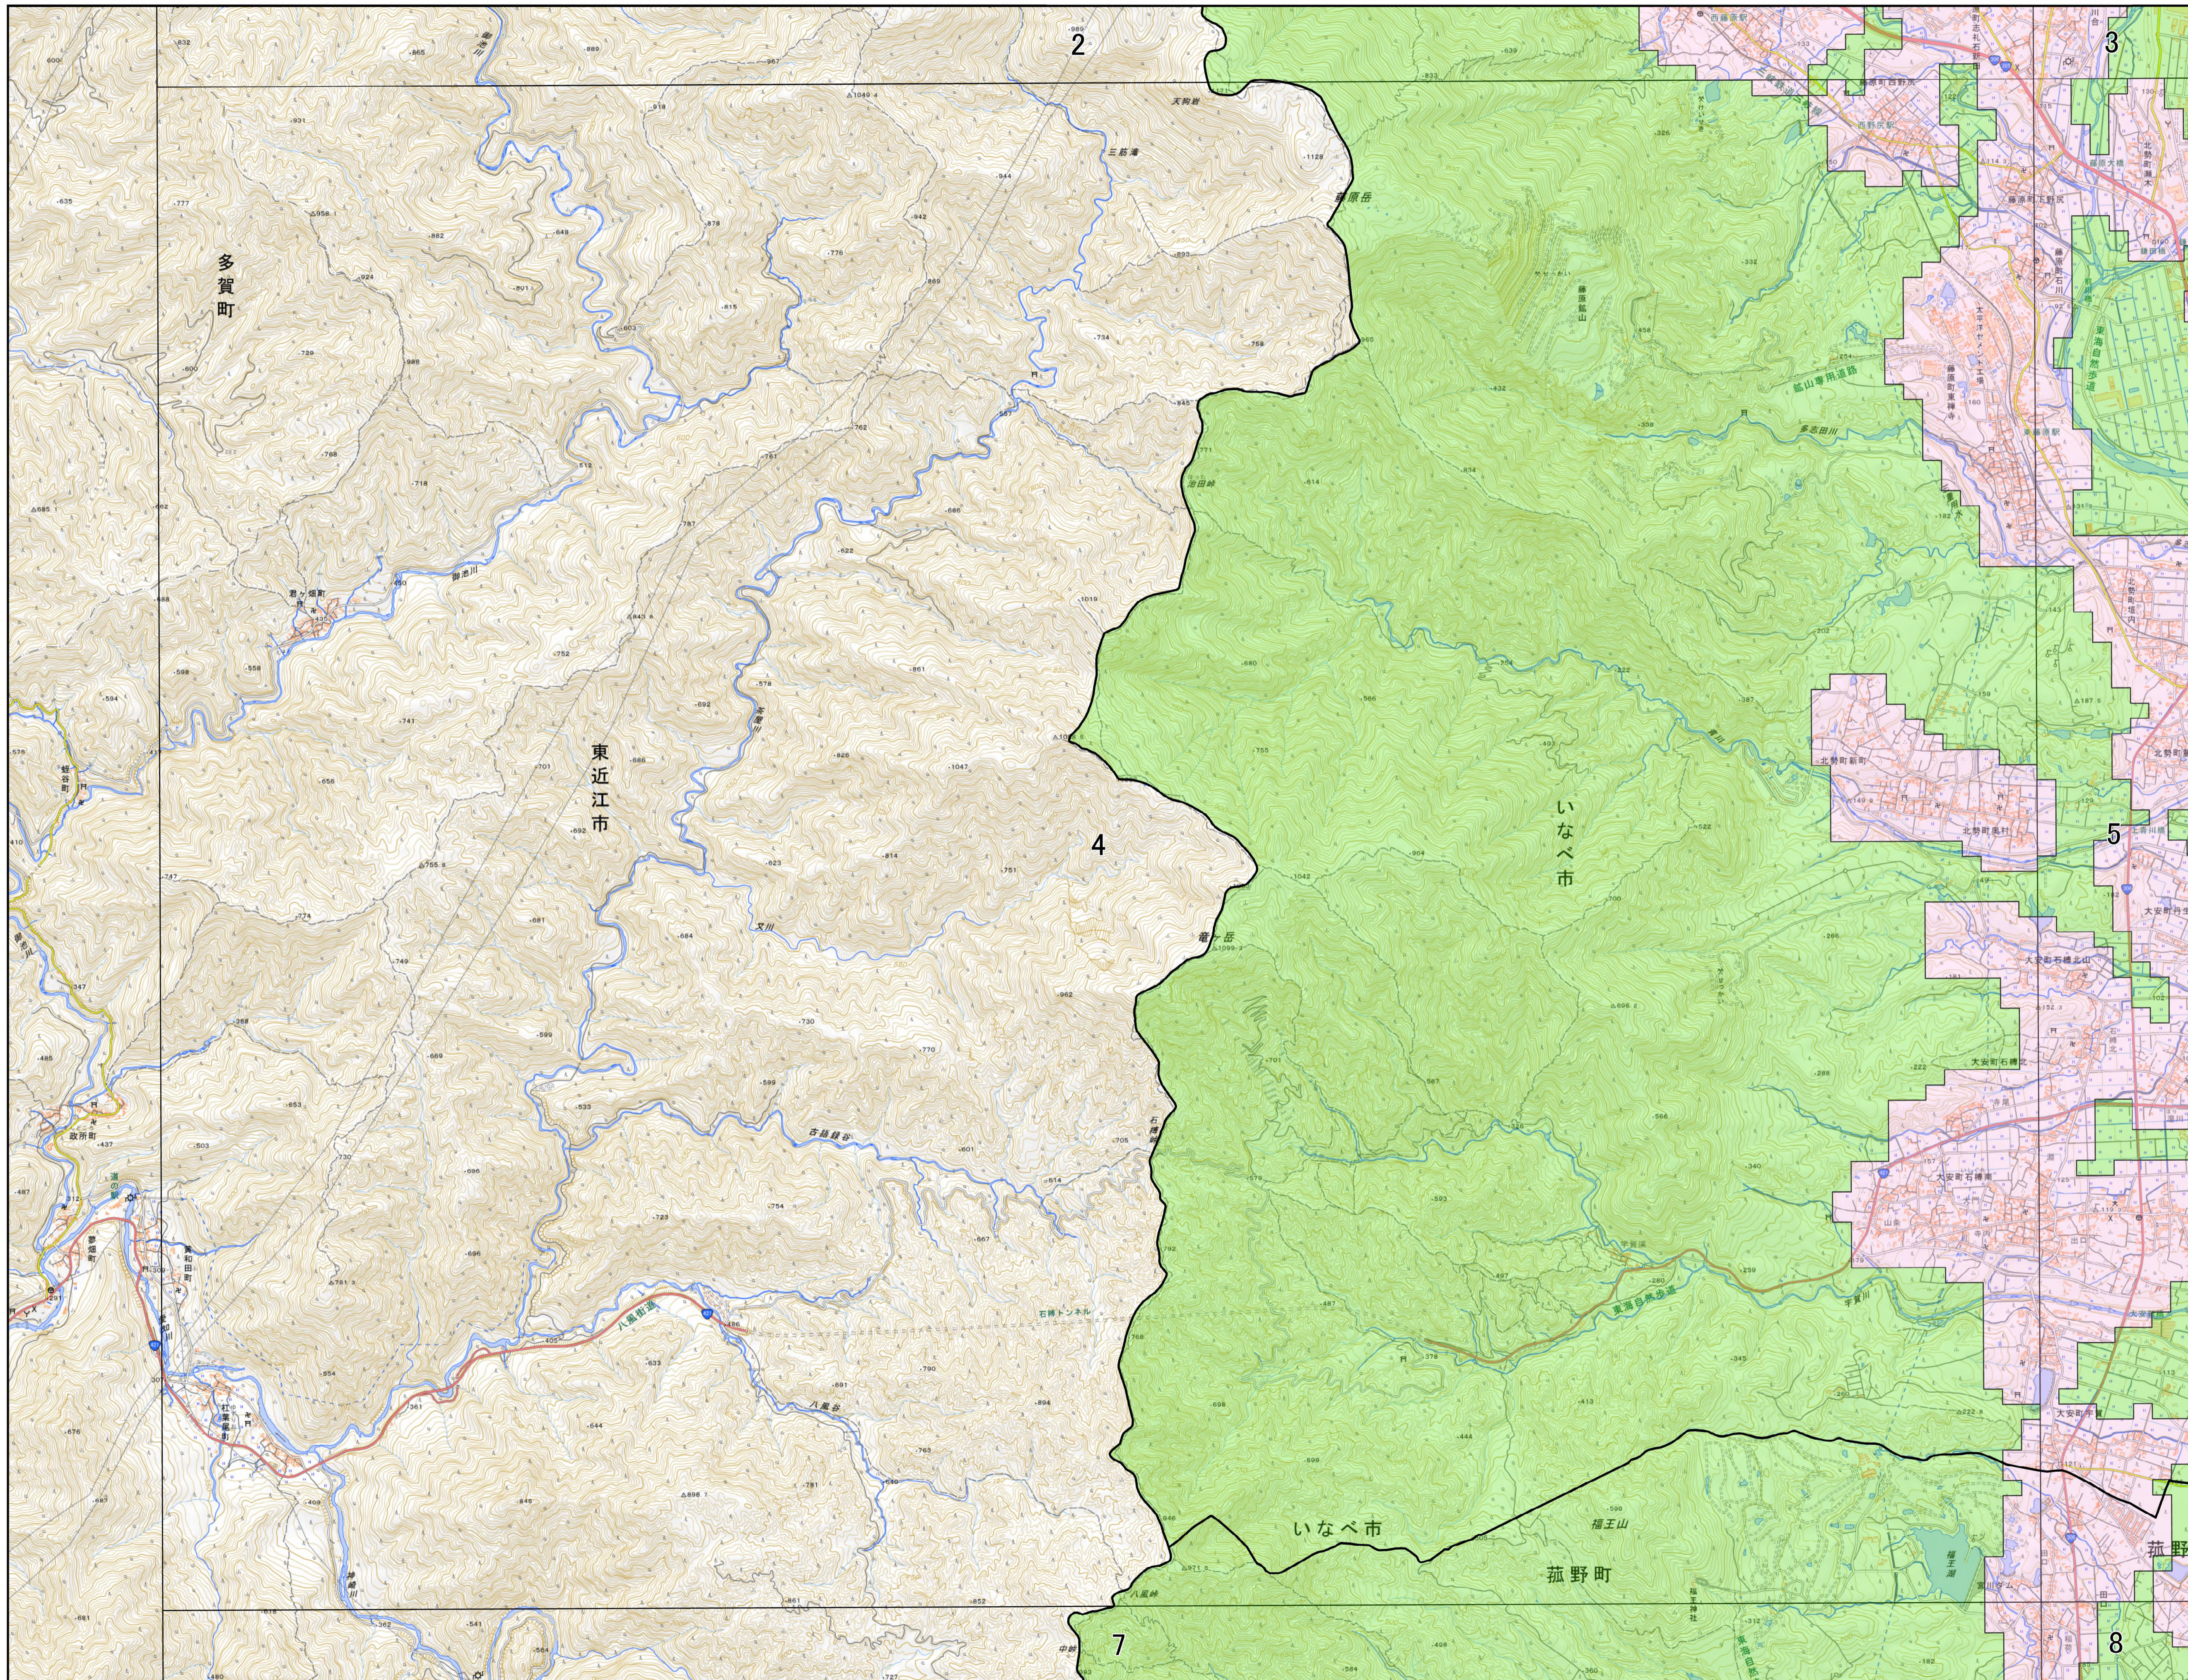

宅地造成及び特定盛土等規制法に基づく規制区域 いなべ市

- 凡例
- 宅地造成等工事規制区域
  - 特定盛土等規制区域

宅地造成及び特定盛土等規制法に基づく規制区域 詳細図 4

- 凡例
- 宅地造成等工事規制区域
  - 特定盛土等規制区域

宅地造成及び特定盛土等規制法に基づく規制区域 詳細図 5

- 凡例
- 宅地造成等工事規制区域
  - 特定盛土等規制区域