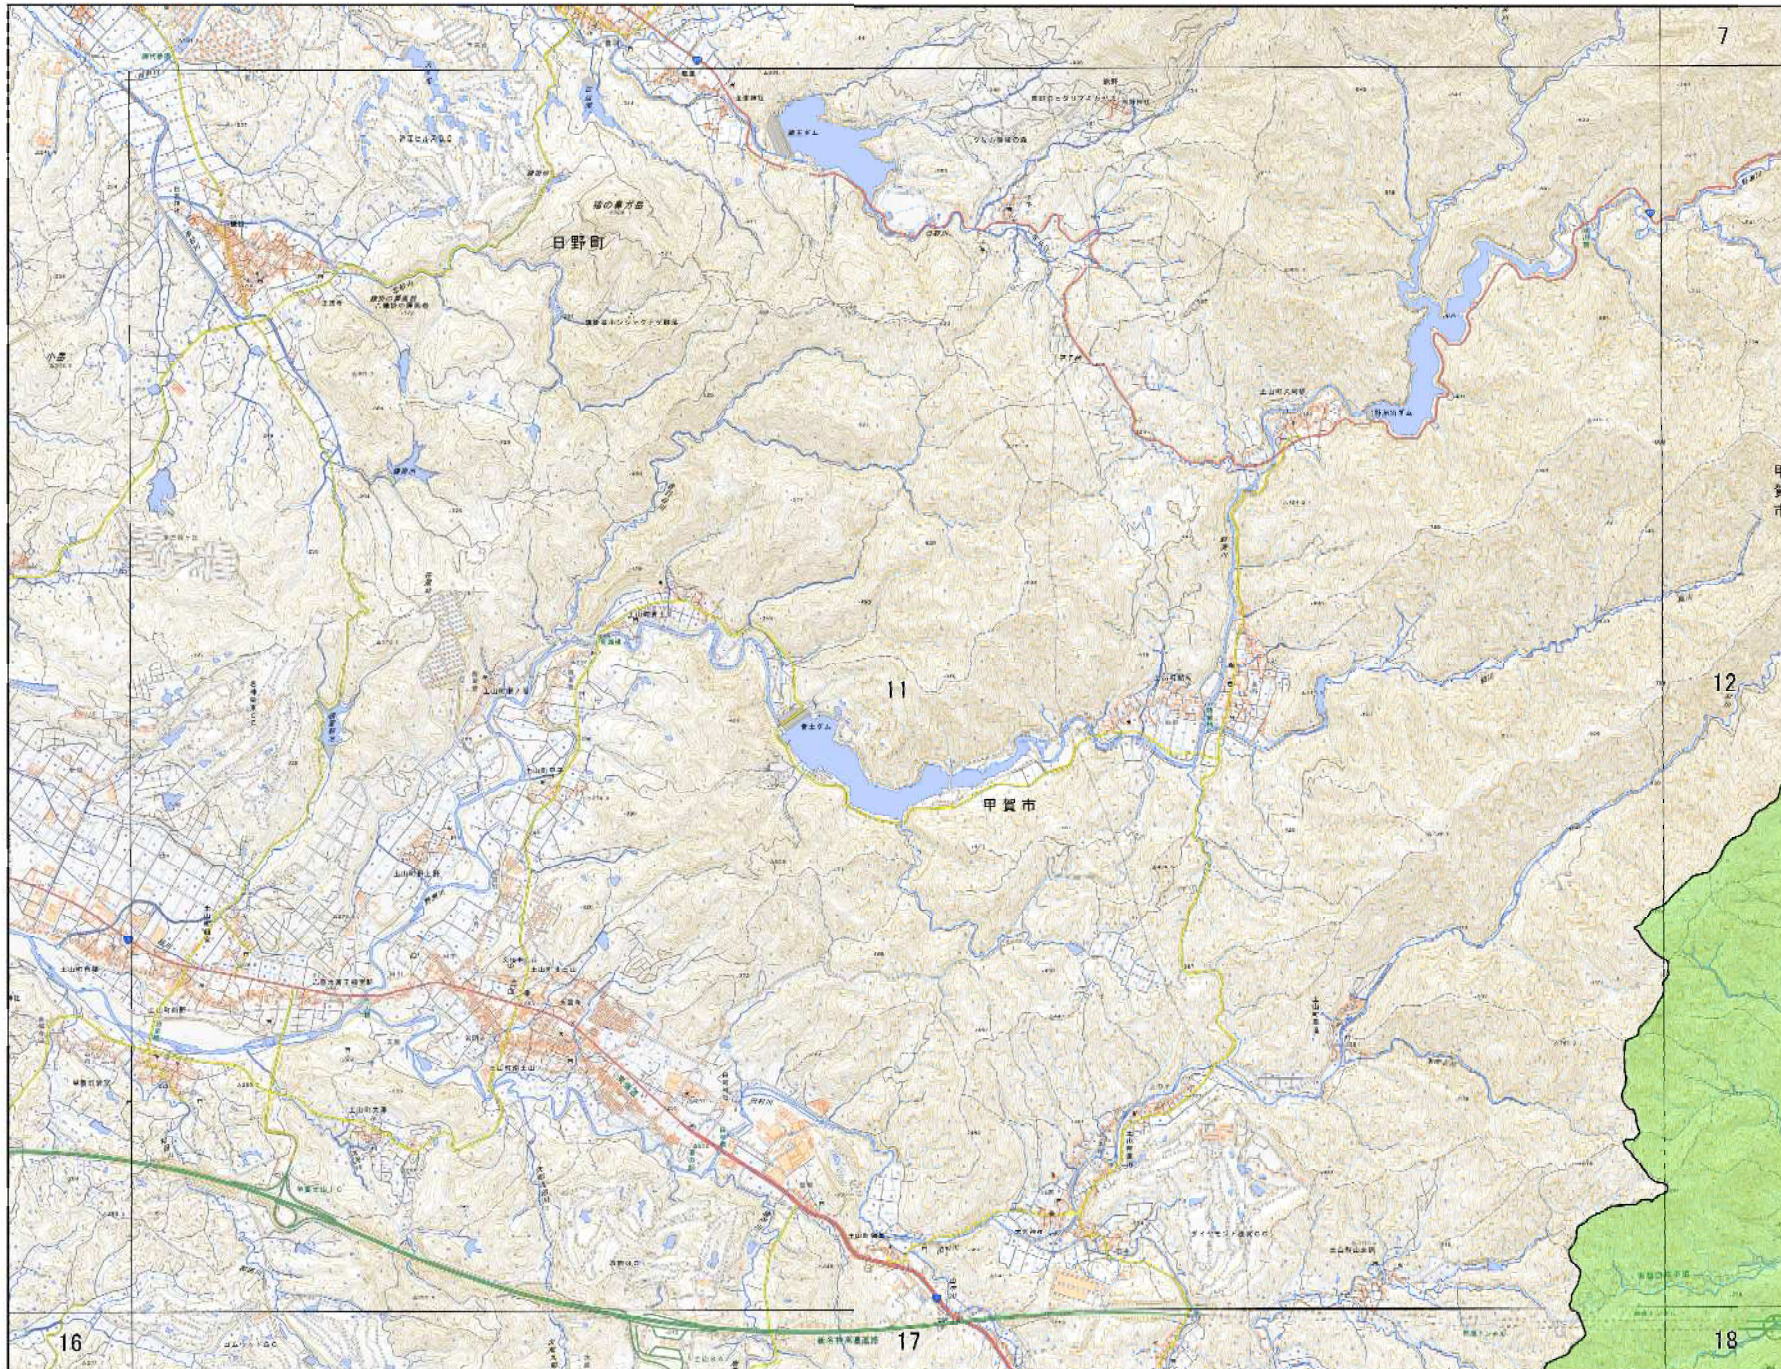

宅地造成及び特定盛土等規制法に基づく規制区域 亀山市

- 凡例
- 宅地造成等工事規制区域
 - 特定盛土等規制区域

宅地造成及び特定盛土等規制法に基づく規制区域 詳細図 11

- 凡例
- 宅地造成等工事規制区域
 - 特定盛土等規制区域

0 0.4 0.8 1.6 km
1:19,000 (A1)

宅地造成及び特定盛土等規制法に基づく規制区域 詳細図 12

- 凡例
- 宅地造成等工事規制区域
 - 特定盛土等規制区域

0 0.4 0.8 1.6 km
1:19,000 (A1)

宅地造成及び特定盛土等規制法に基づく規制区域 詳細図 17

- 凡例
- 宅地造成等工事規制区域
 - 特定盛土等規制区域

0 0.4 0.8 1.6 km
1:19,000 (A1)