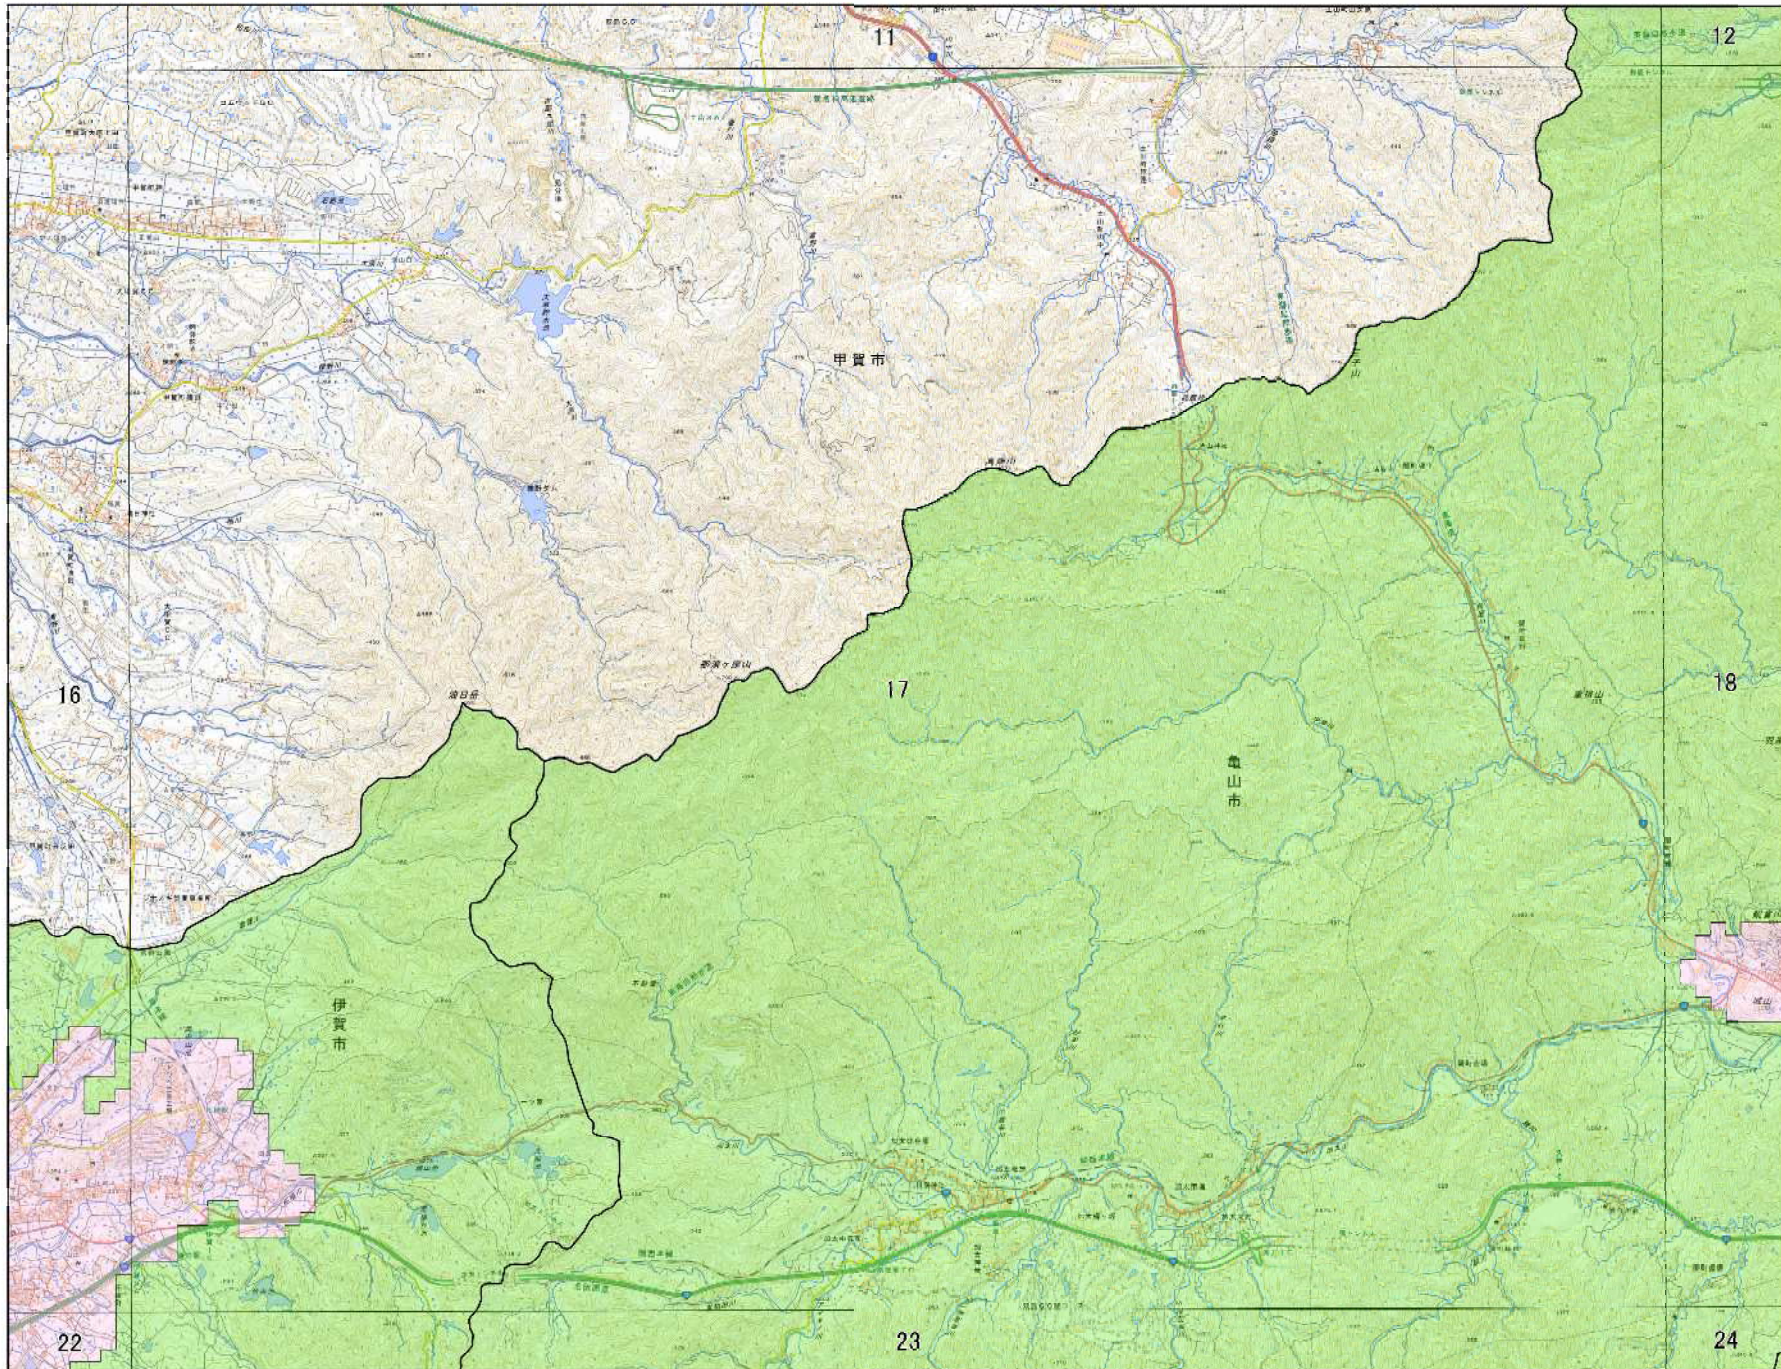

宅地造成及び特定盛土等規制法に基づく規制区域 亀山市

- 凡例
- 宅地造成等工事規制区域
 - 特定盛土等規制区域

宅地造成及び特定盛土等規制法に基づく規制区域 詳細図 11

- 凡例
- 宅地造成等工事規制区域
 - 特定盛土等規制区域

0 0.4 0.8 1.6 km
1:19,000 (A1)

宅地造成及び特定盛土等規制法に基づく規制区域 詳細図 12

- 凡例
- 宅地造成等工事規制区域
 - 特定盛土等規制区域

0 0.4 0.8 1.6 km
1:19,000 (A1)

宅地造成及び特定盛土等規制法に基づく規制区域 詳細図 17

- 凡例
- 宅地造成等工事規制区域
 - 特定盛土等規制区域

0 0.4 0.8 1.6 km
1:19,000 (A1)