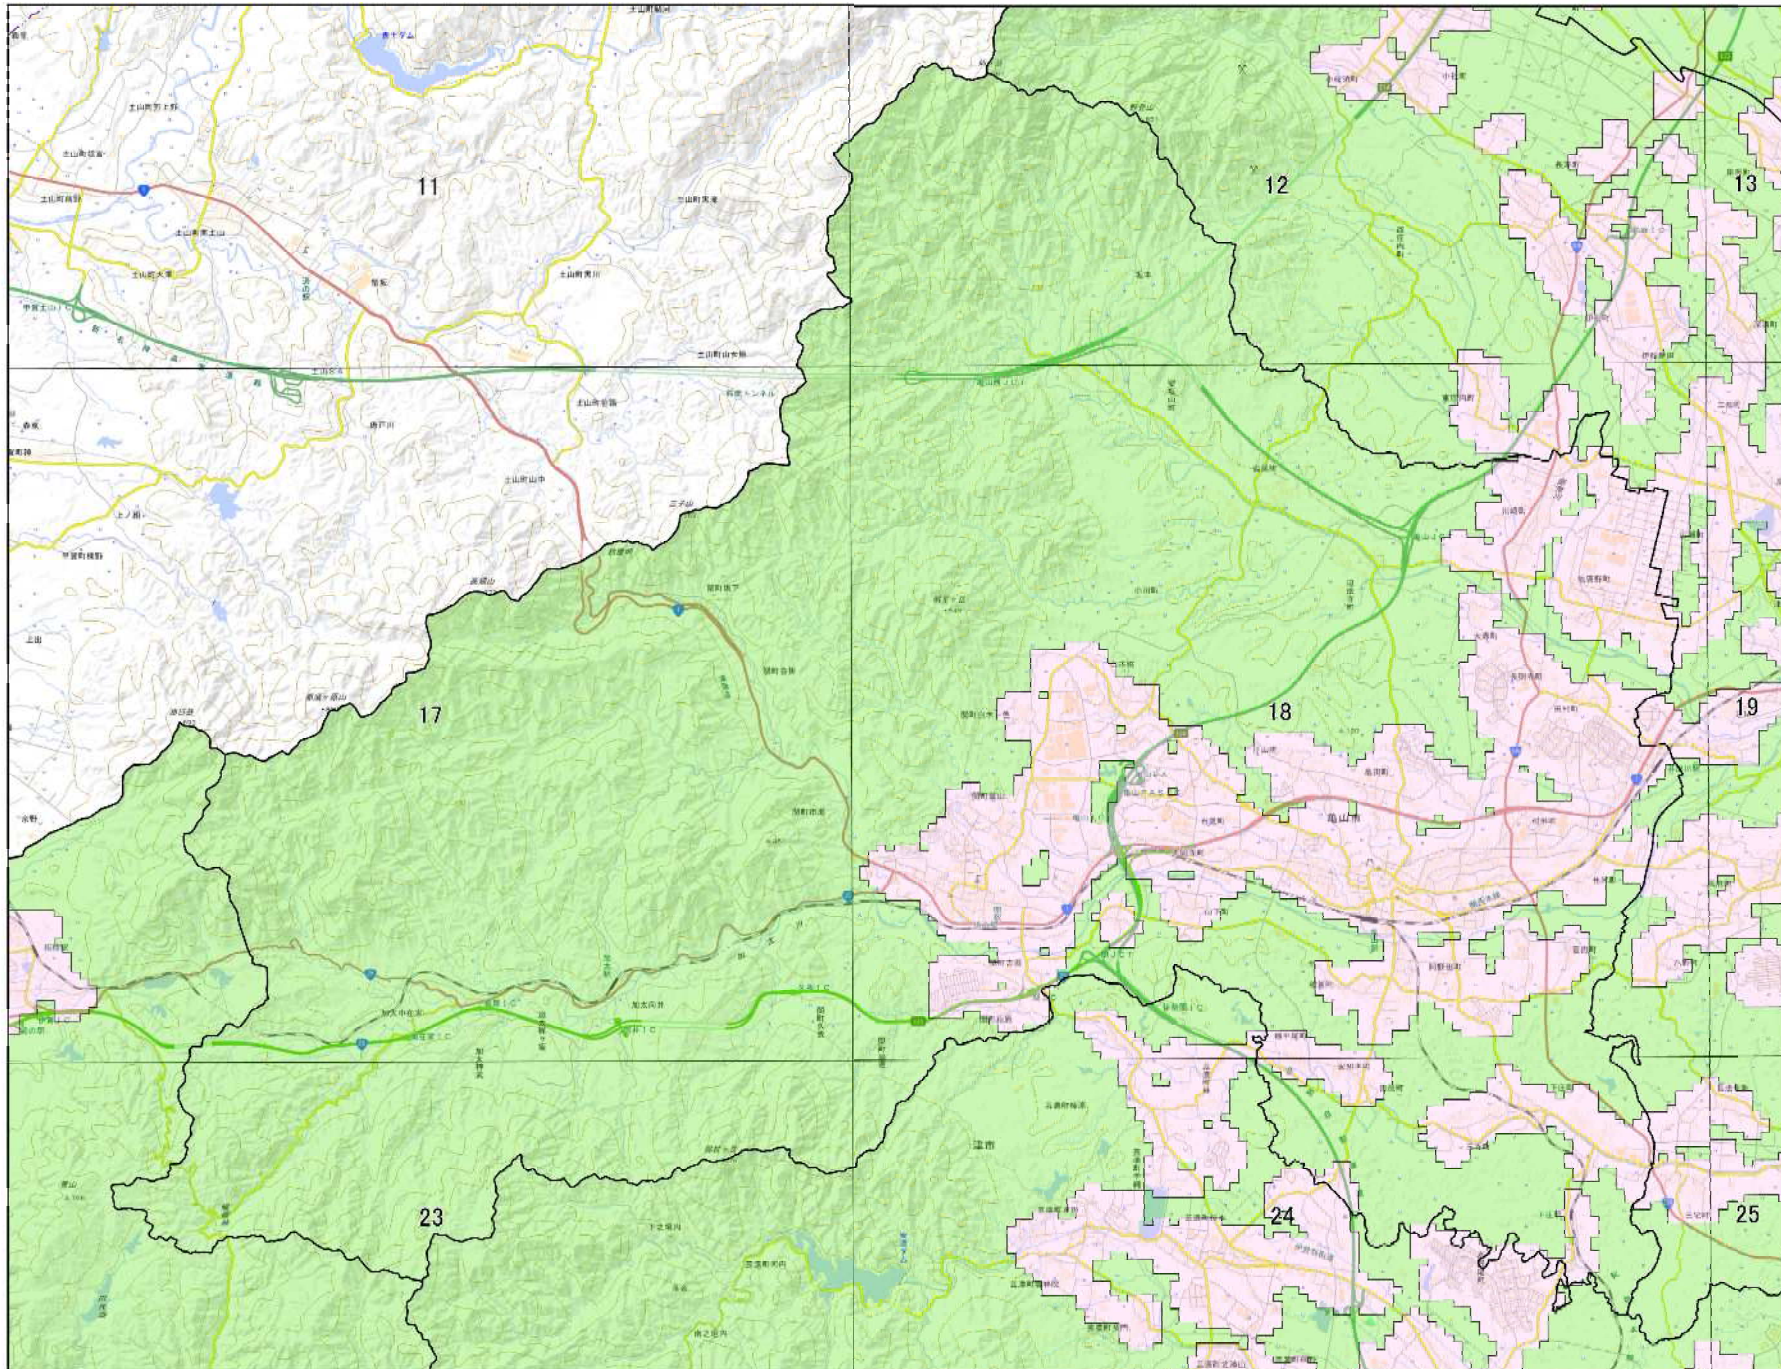

宅地造成及び特定盛土等規制法に基づく規制区域 亀山市

- 凡例
- 宅地造成等工事規制区域
 - 特定盛土等規制区域

宅地造成及び特定盛土等規制法に基づく規制区域 詳細図 11

- 凡例
- 宅地造成等工事規制区域
 - 特定盛土等規制区域

0 0.4 0.8 1.6 km
1:19,000 (A1)

宅地造成及び特定盛土等規制法に基づく規制区域 詳細図 12

- 凡例
- 宅地造成等工事規制区域
 - 特定盛土等規制区域

0 0.4 0.8 1.6 km
1:19,000 (A1)

宅地造成及び特定盛土等規制法に基づく規制区域 詳細図 17

- 凡例
- 宅地造成等工事規制区域
 - 特定盛土等規制区域

0 0.4 0.8 1.6 km
1:19,000 (A1)