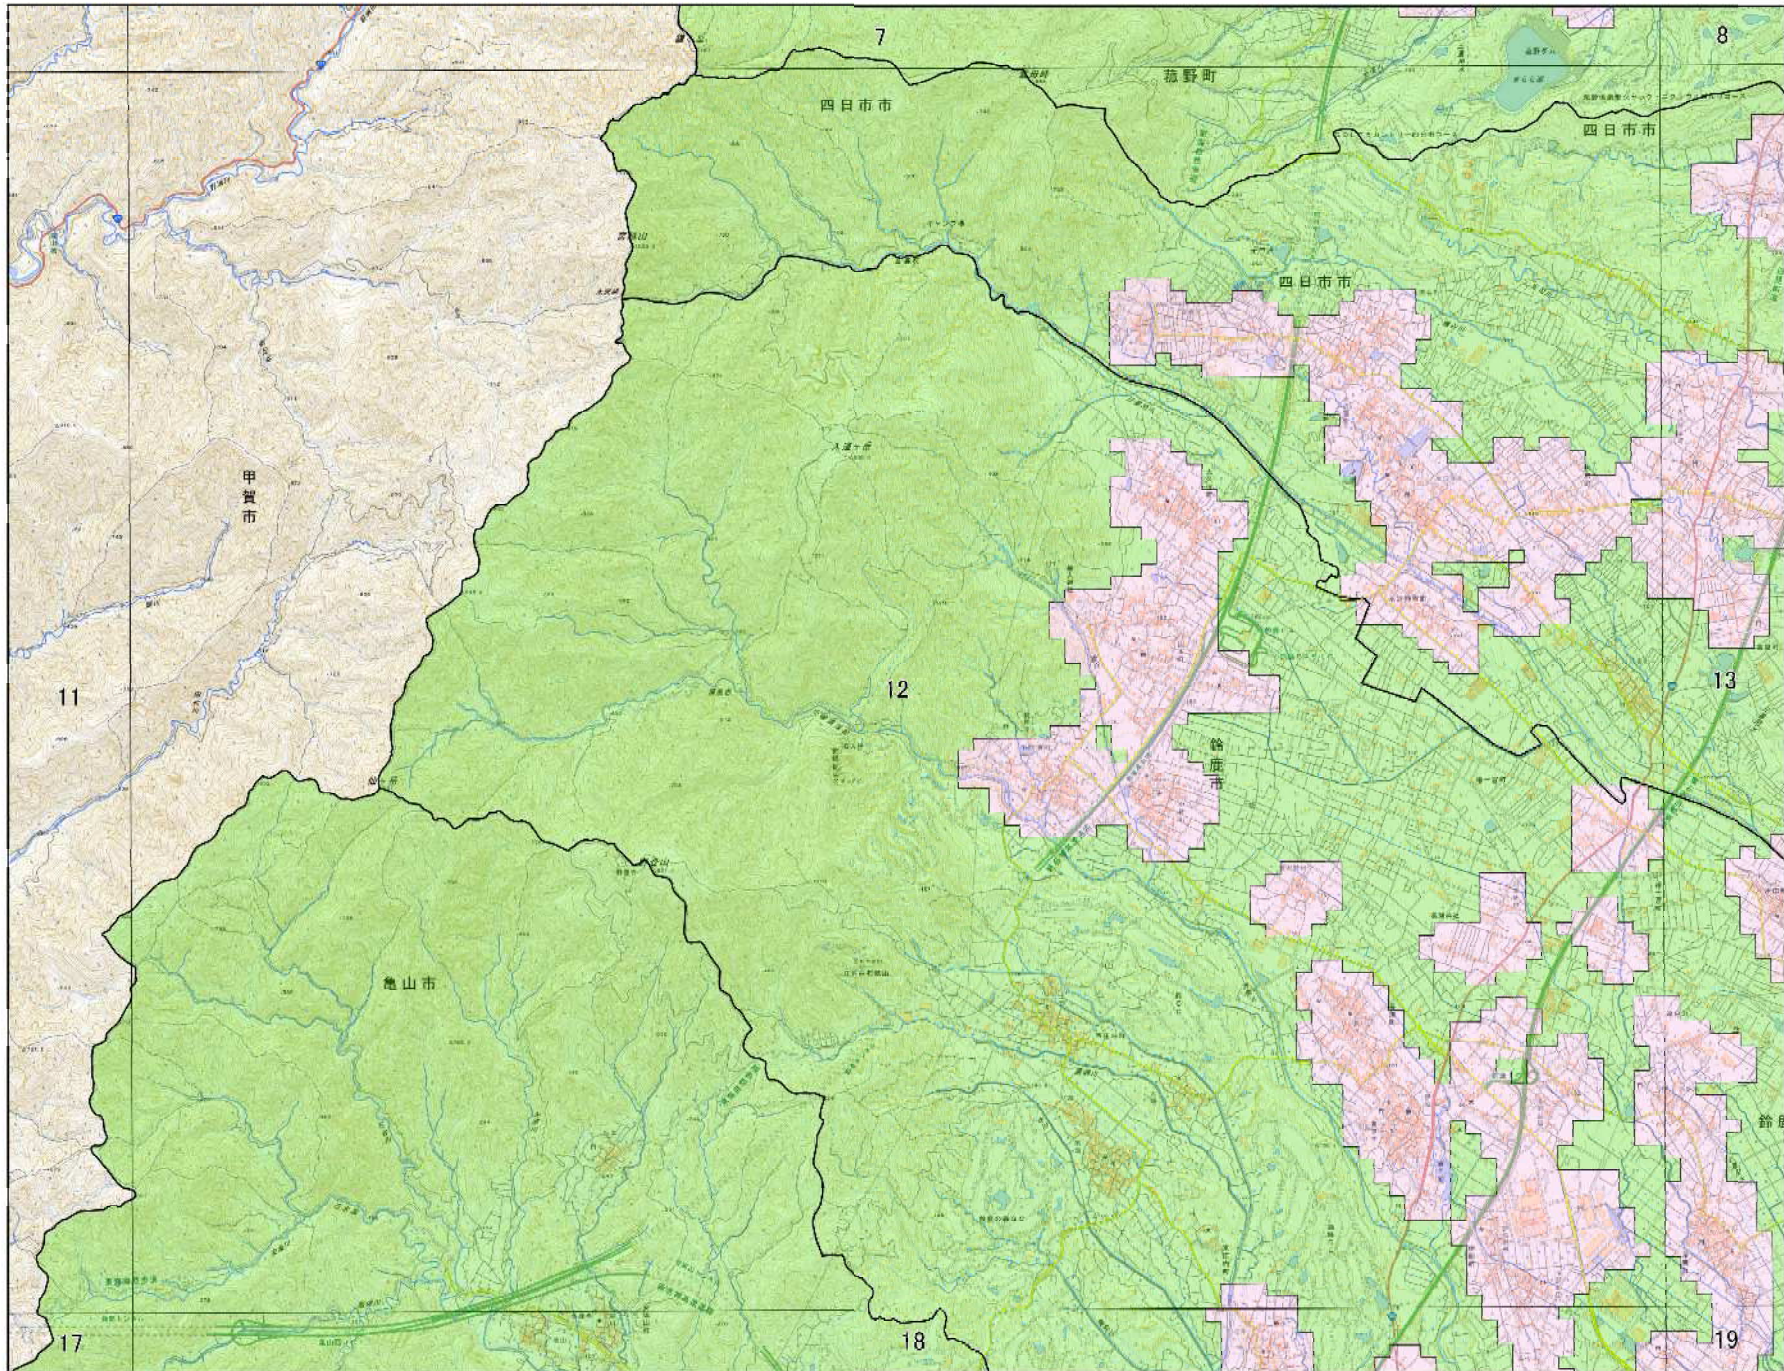

宅地造成及び特定盛土等規制法に基づく規制区域 亀山市

- 凡例
- 宅地造成等工事規制区域
 - 特定盛土等規制区域

宅地造成及び特定盛土等規制法に基づく規制区域 詳細図 11

- 凡例
- 宅地造成等工事規制区域
 - 特定盛土等規制区域

0 0.4 0.8 1.6 km
1:19,000 (A1)

宅地造成及び特定盛土等規制法に基づく規制区域 詳細図 12

- 凡例
- 宅地造成等工事規制区域
 - 特定盛土等規制区域

0 0.4 0.8 1.6 km
1:19,000 (A1)

宅地造成及び特定盛土等規制法に基づく規制区域 詳細図 17

- 凡例
- 宅地造成等工事規制区域
 - 特定盛土等規制区域

0 0.4 0.8 1.6 km
1:19,000 (A1)