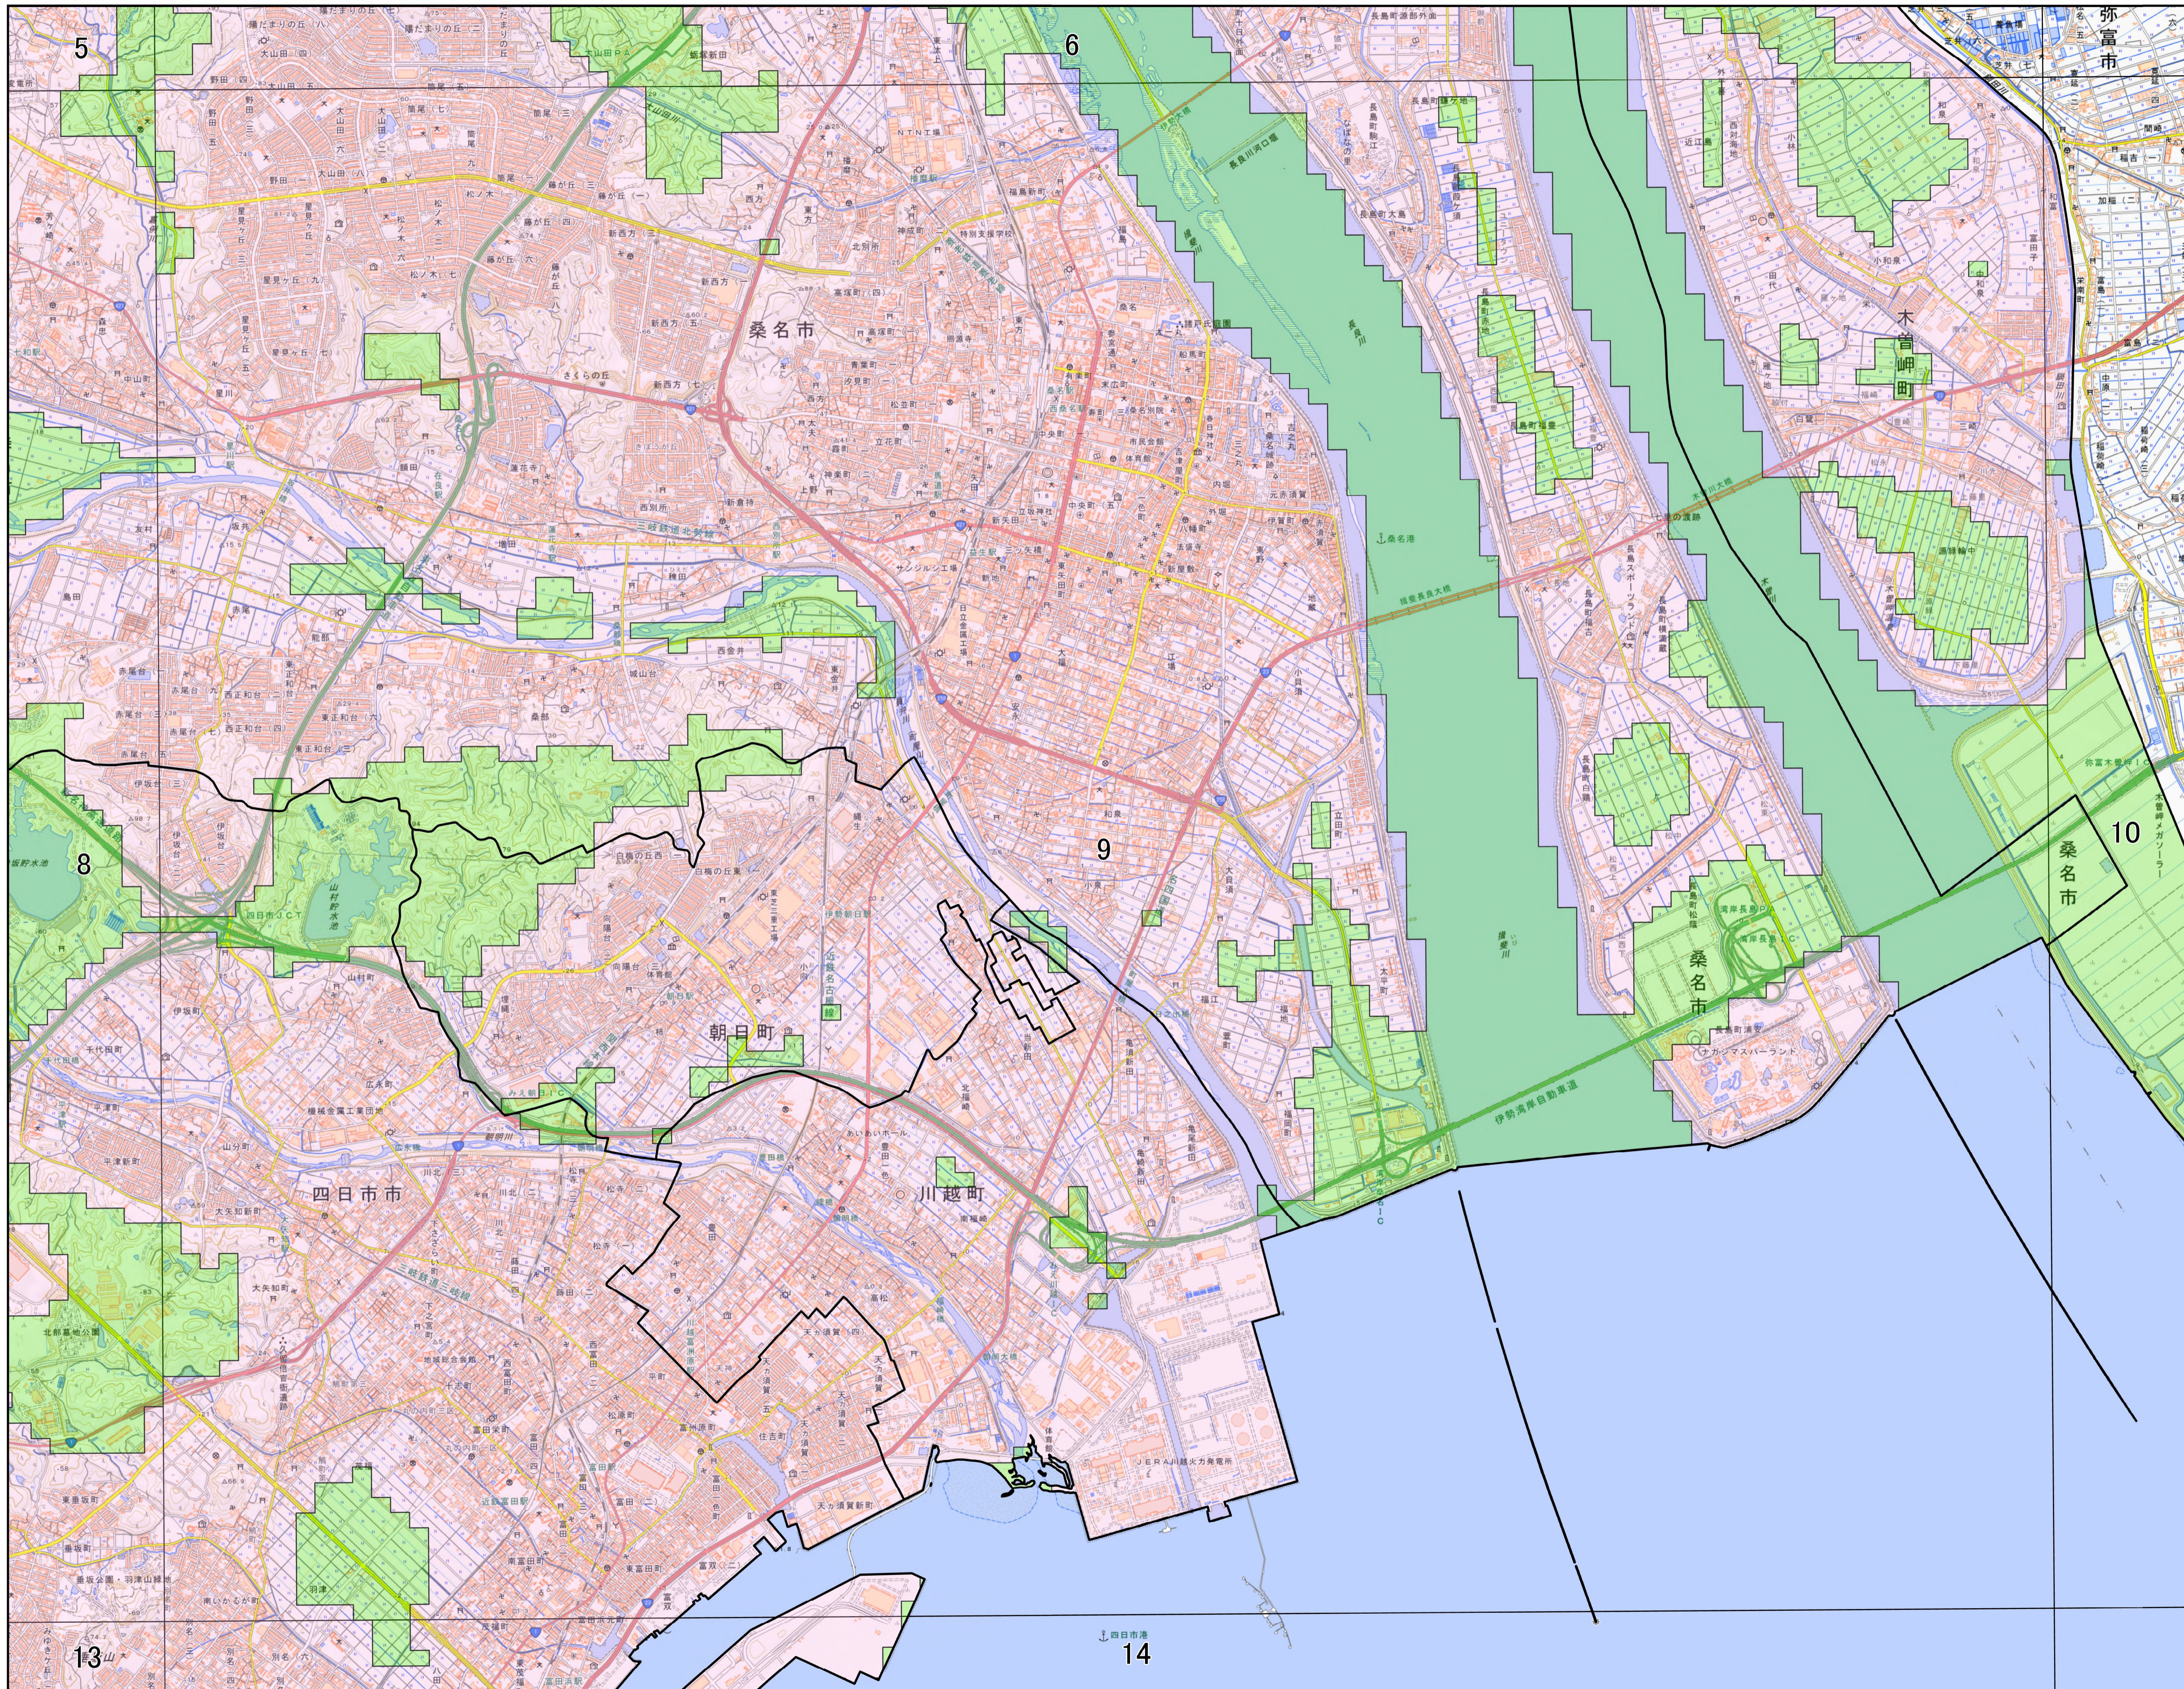

宅地造成及び特定盛土等規制法に基づく規制区域

宅地造成及び特定盛土等規制法に基づく規制区域 川越町

- 凡例
- 宅地造成等工事規制区域
 - 特定盛土等規制区域

宅地造成及び特定盛土等規制法に基づく規制区域 詳細図 9

- 凡例
- 宅地造成等工事規制区域
 - 特定盛土等規制区域