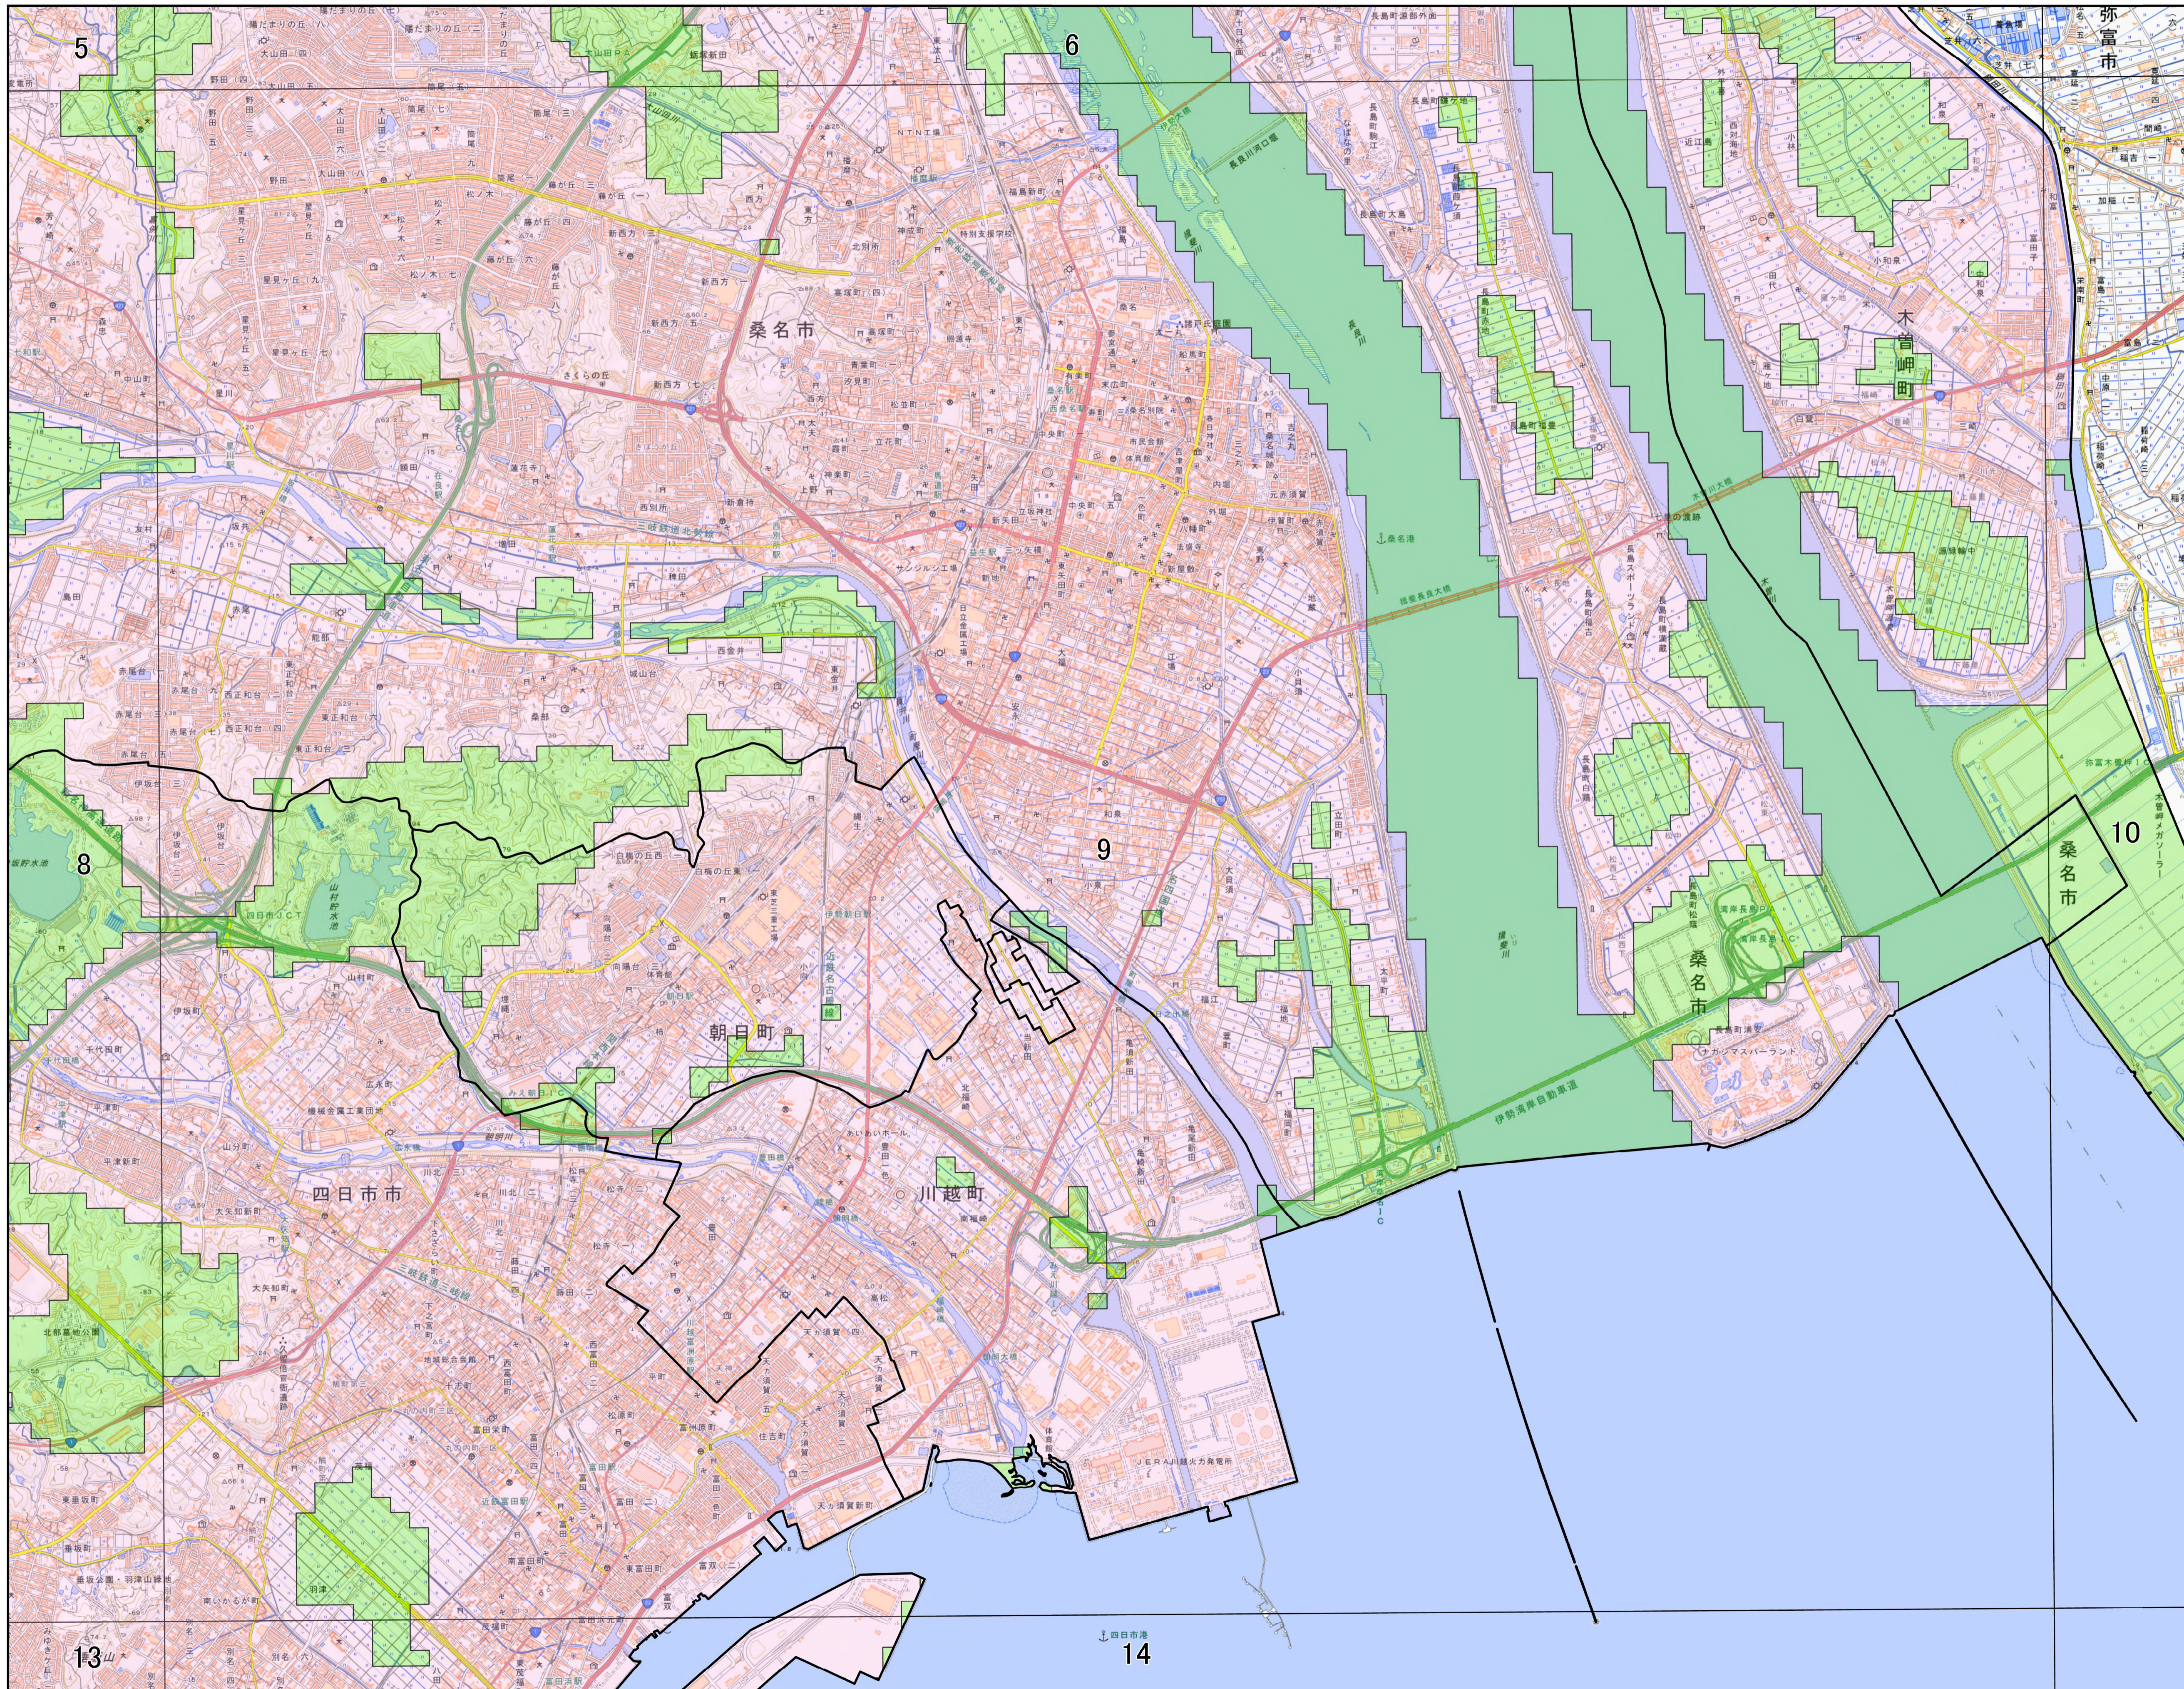

宅地造成及び特定盛土等規制法に基づく規制区域

宅地造成及び特定盛土等規制法に基づく規制区域 朝日町

- 凡例
- 宅地造成等工事規制区域
 - 特定盛土等規制区域

宅地造成及び特定盛土等規制法に基づく規制区域 詳細図 9

- 凡例
- 宅地造成等工事規制区域
 - 特定盛土等規制区域