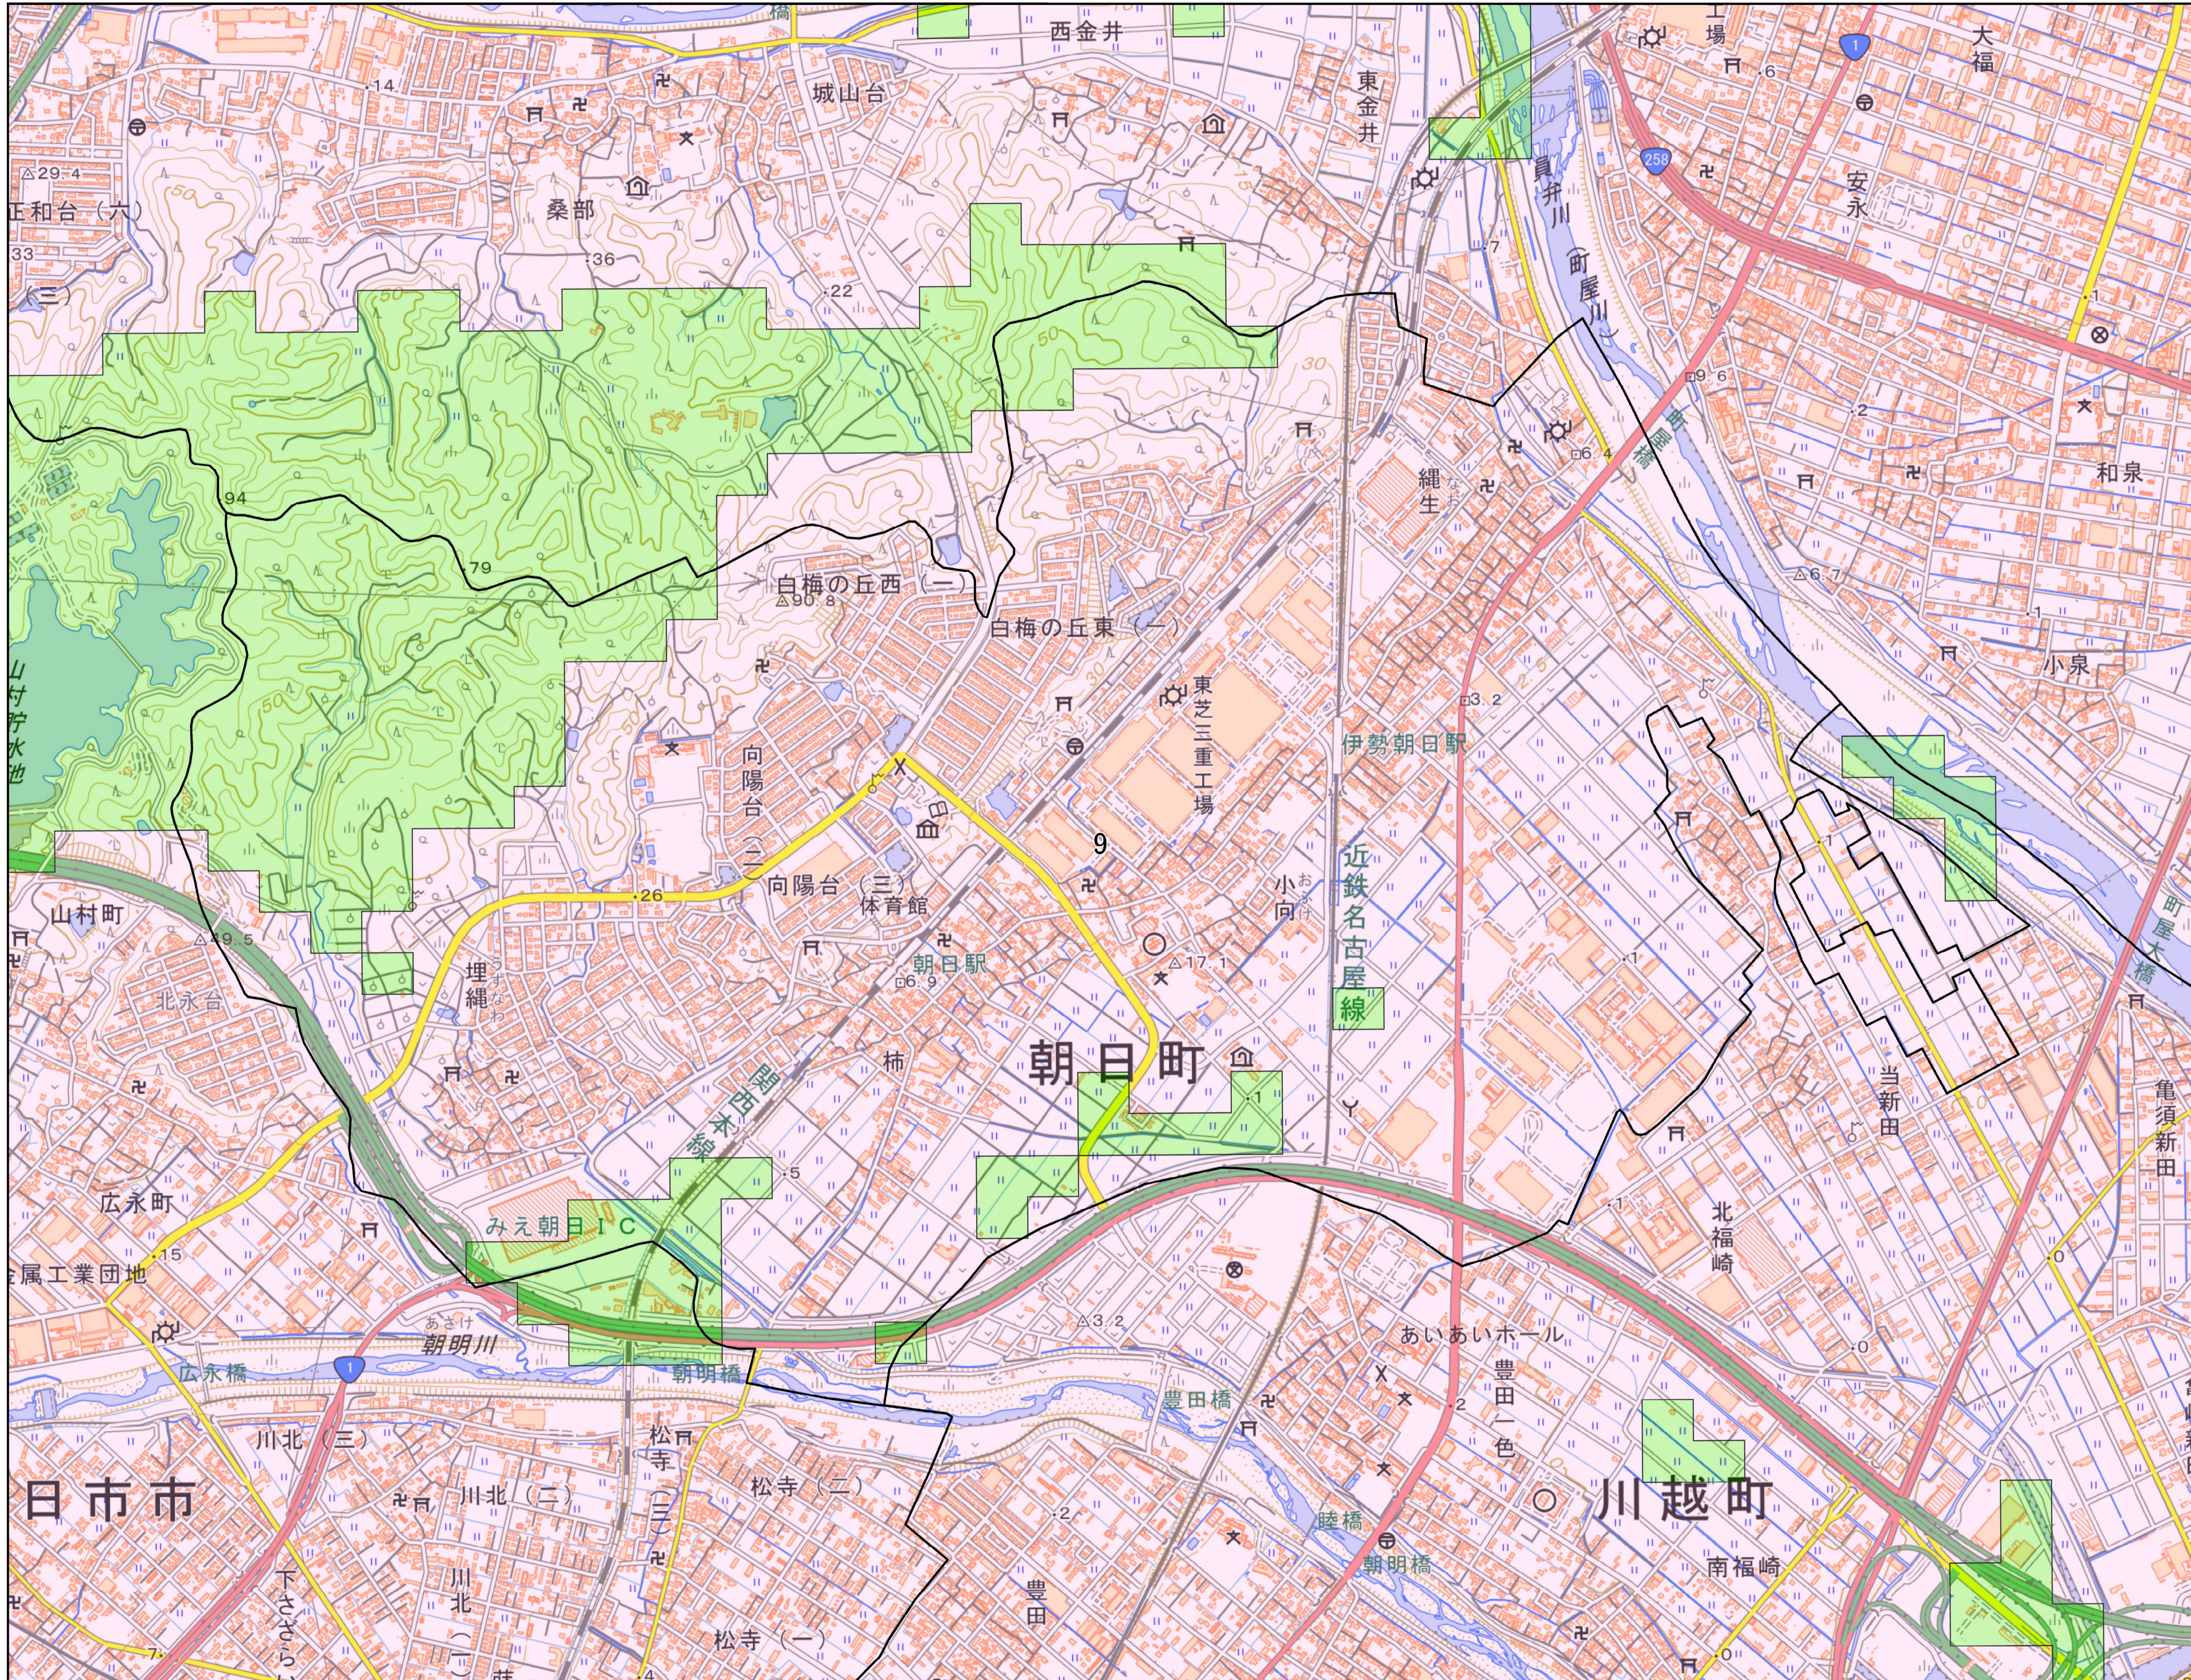

宅地造成及び特定盛土等規制法に基づく規制区域

宅地造成及び特定盛土等規制法に基づく規制区域 朝日町

- 凡例
- 宅地造成等工事規制区域
 - 特定盛土等規制区域

宅地造成及び特定盛土等規制法に基づく規制区域 詳細図 9

- 凡例
- 宅地造成等工事規制区域
 - 特定盛土等規制区域