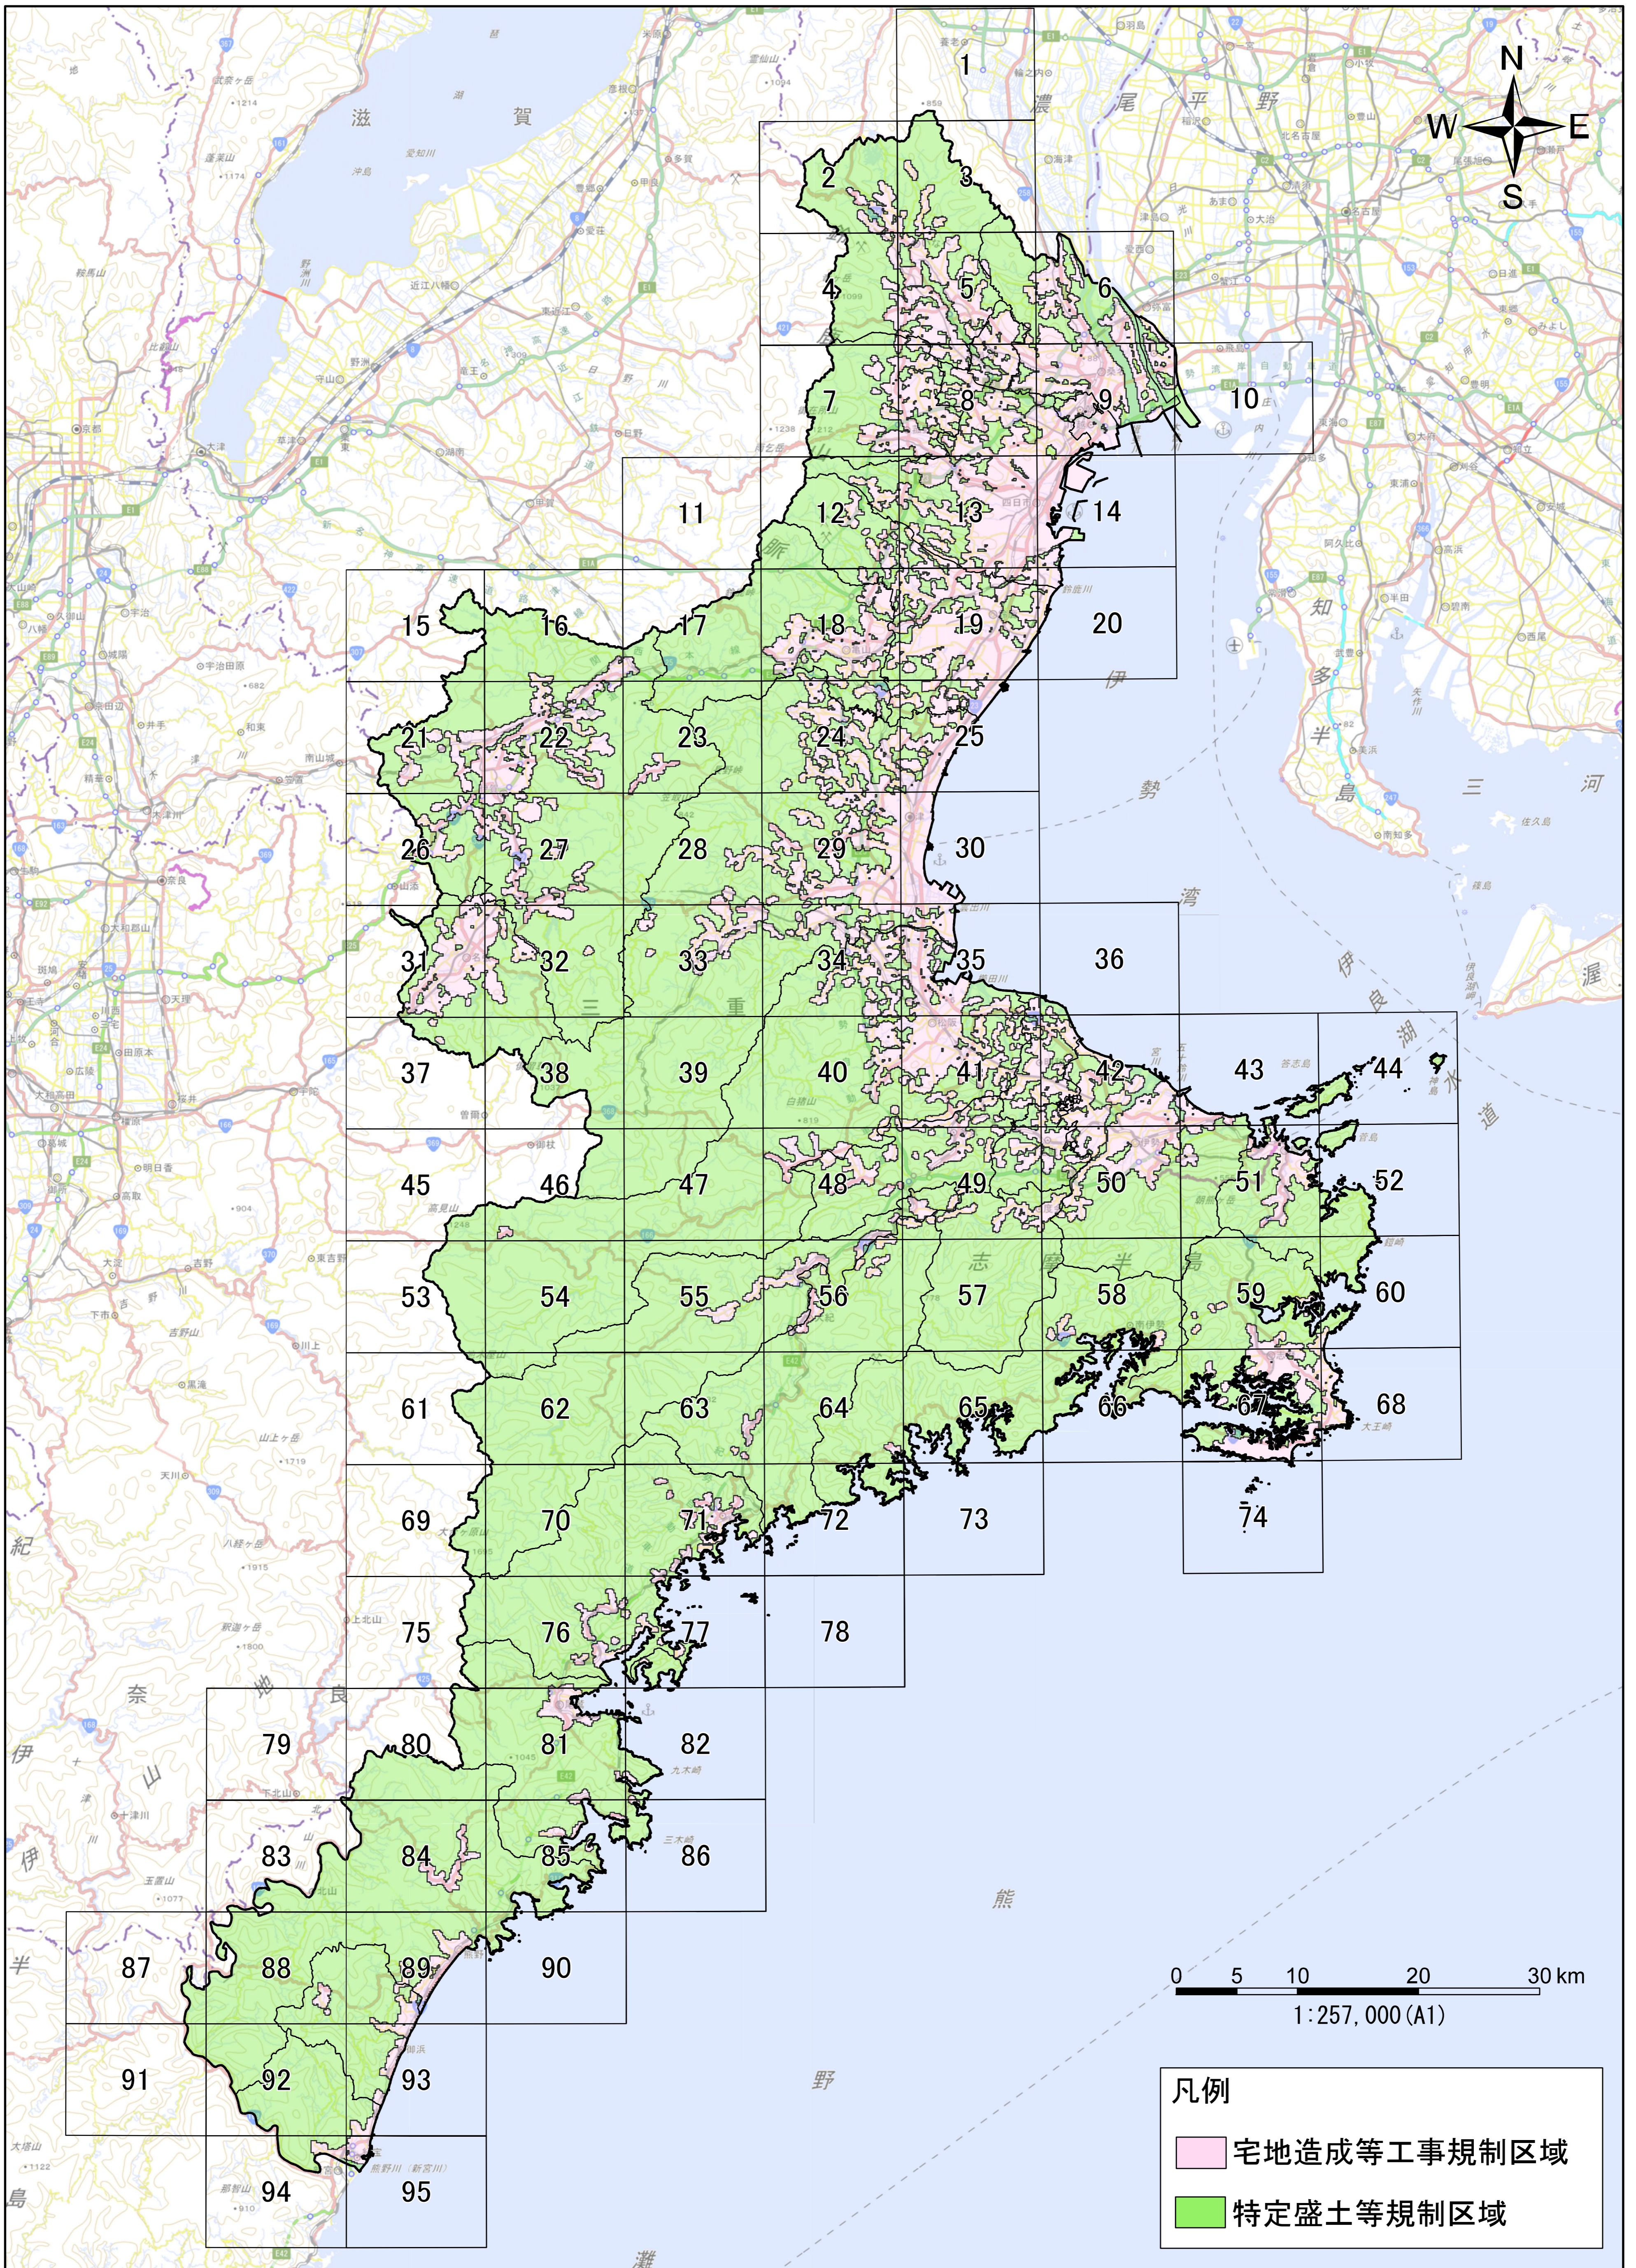

宅地造成及び特定盛土等規制法に基づく規制区域

宅地造成及び特定盛土等規制法に基づく規制区域 朝日町

- 凡例
- 宅地造成等工事規制区域
 - 特定盛土等規制区域

宅地造成及び特定盛土等規制法に基づく規制区域 詳細図 9

- 凡例
- 宅地造成等工事規制区域
 - 特定盛土等規制区域