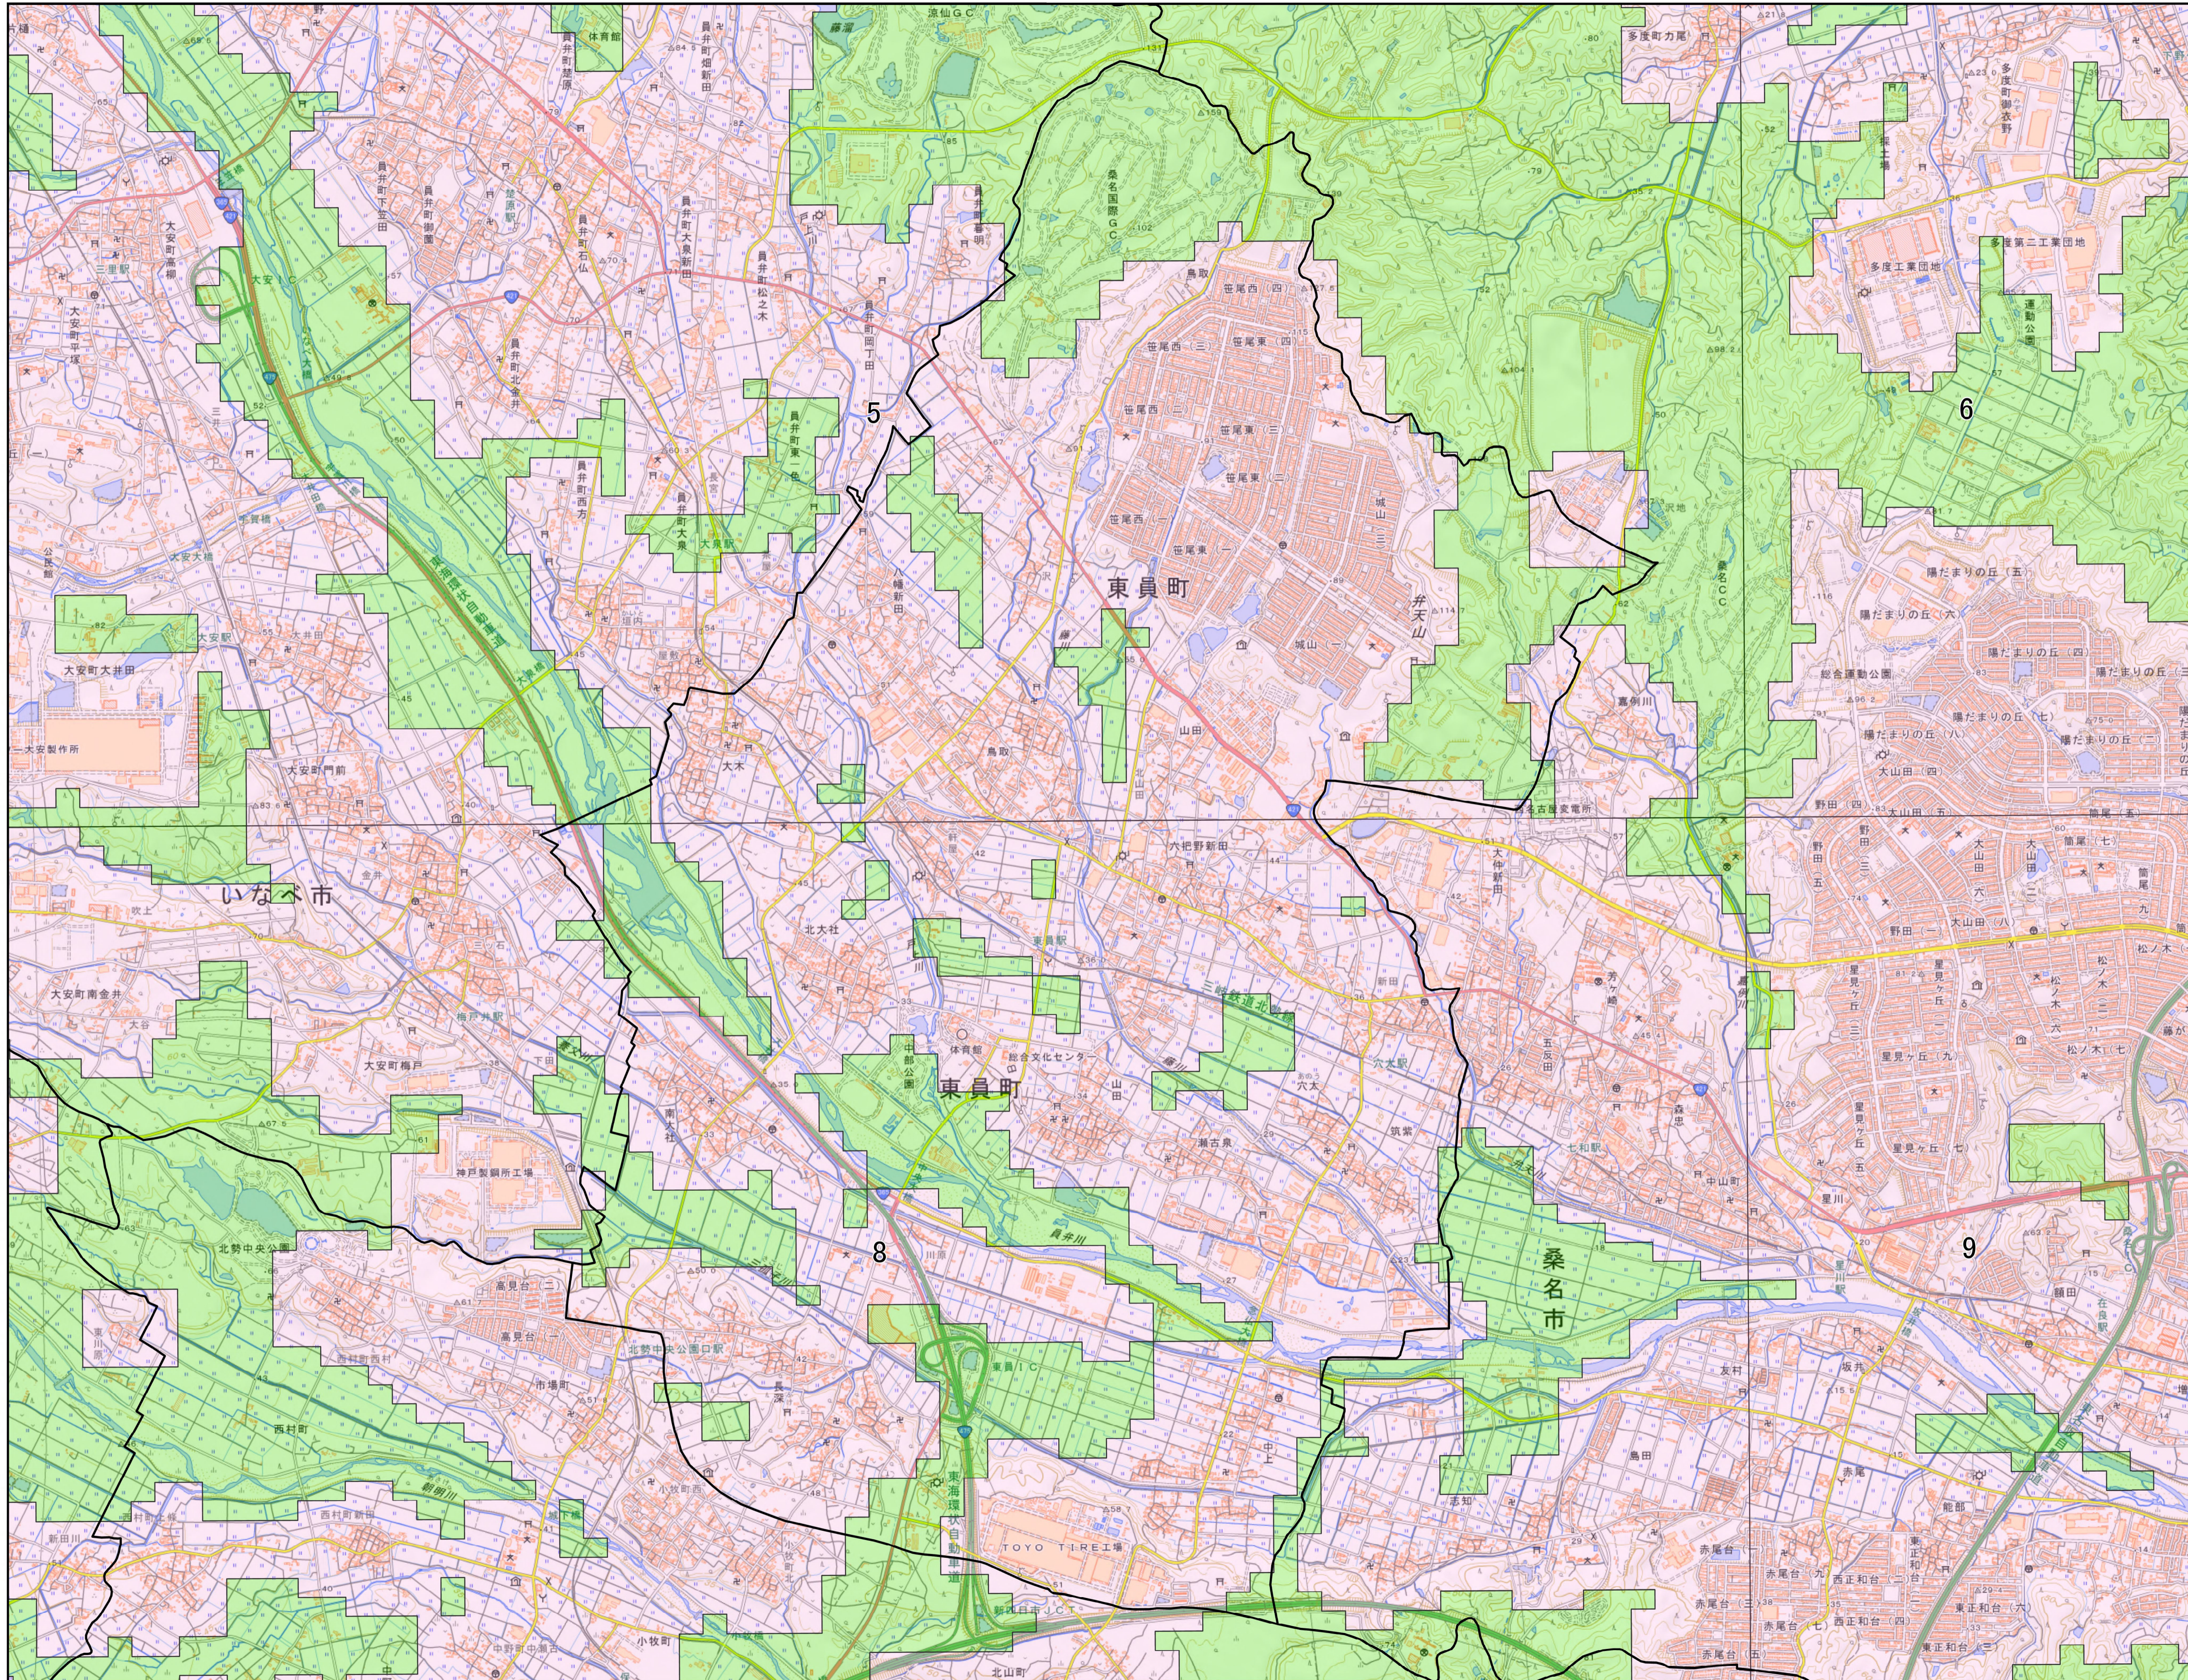

宅地造成及び特定盛土等規制法に基づく規制区域 東員町

- 凡例
- 宅地造成等工事規制区域
 - 特定盛土等規制区域

宅地造成及び特定盛土等規制法に基づく規制区域 詳細図 5

- 凡例
- 宅地造成等工事規制区域
 - 特定盛土等規制区域

宅地造成及び特定盛土等規制法に基づく規制区域 詳細図 8

- 凡例
- 宅地造成等工事規制区域
 - 特定盛土等規制区域