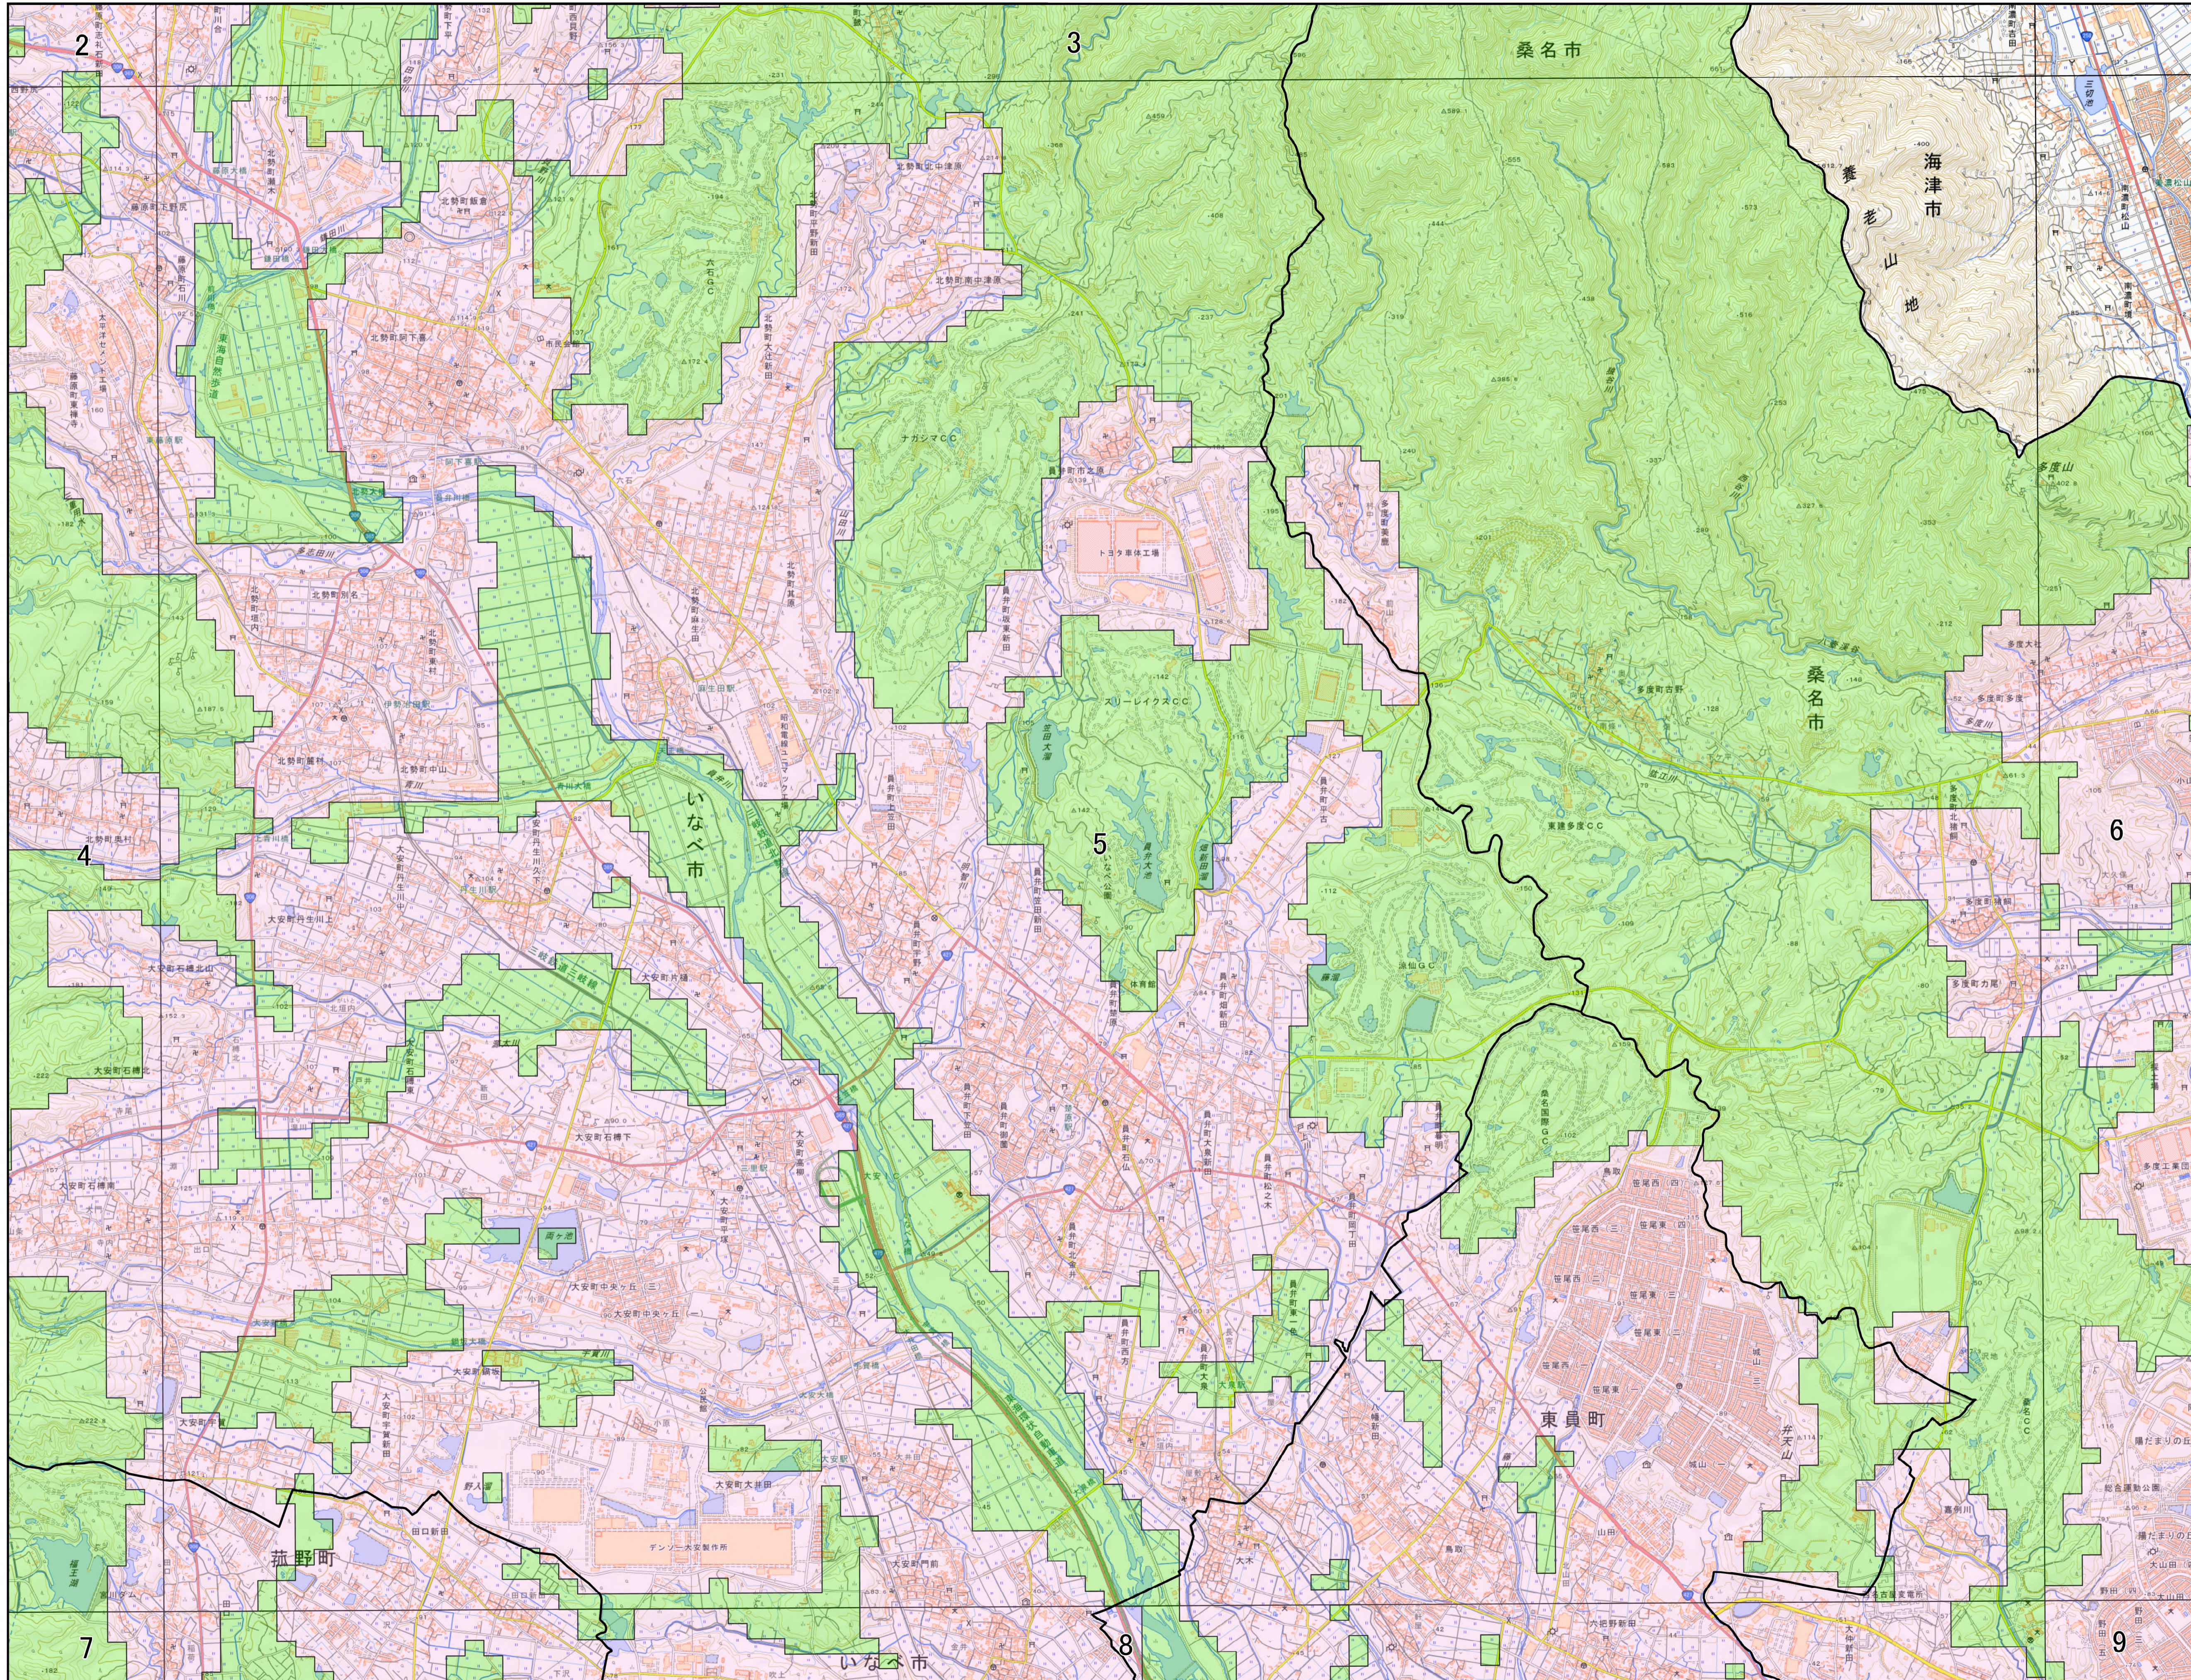

宅地造成及び特定盛土等規制法に基づく規制区域 東員町

- 凡例
- 宅地造成等工事規制区域
 - 特定盛土等規制区域

宅地造成及び特定盛土等規制法に基づく規制区域 詳細図 5

- 凡例
- 宅地造成等工事規制区域
 - 特定盛土等規制区域

宅地造成及び特定盛土等規制法に基づく規制区域 詳細図 8

- 凡例
- 宅地造成等工事規制区域
 - 特定盛土等規制区域