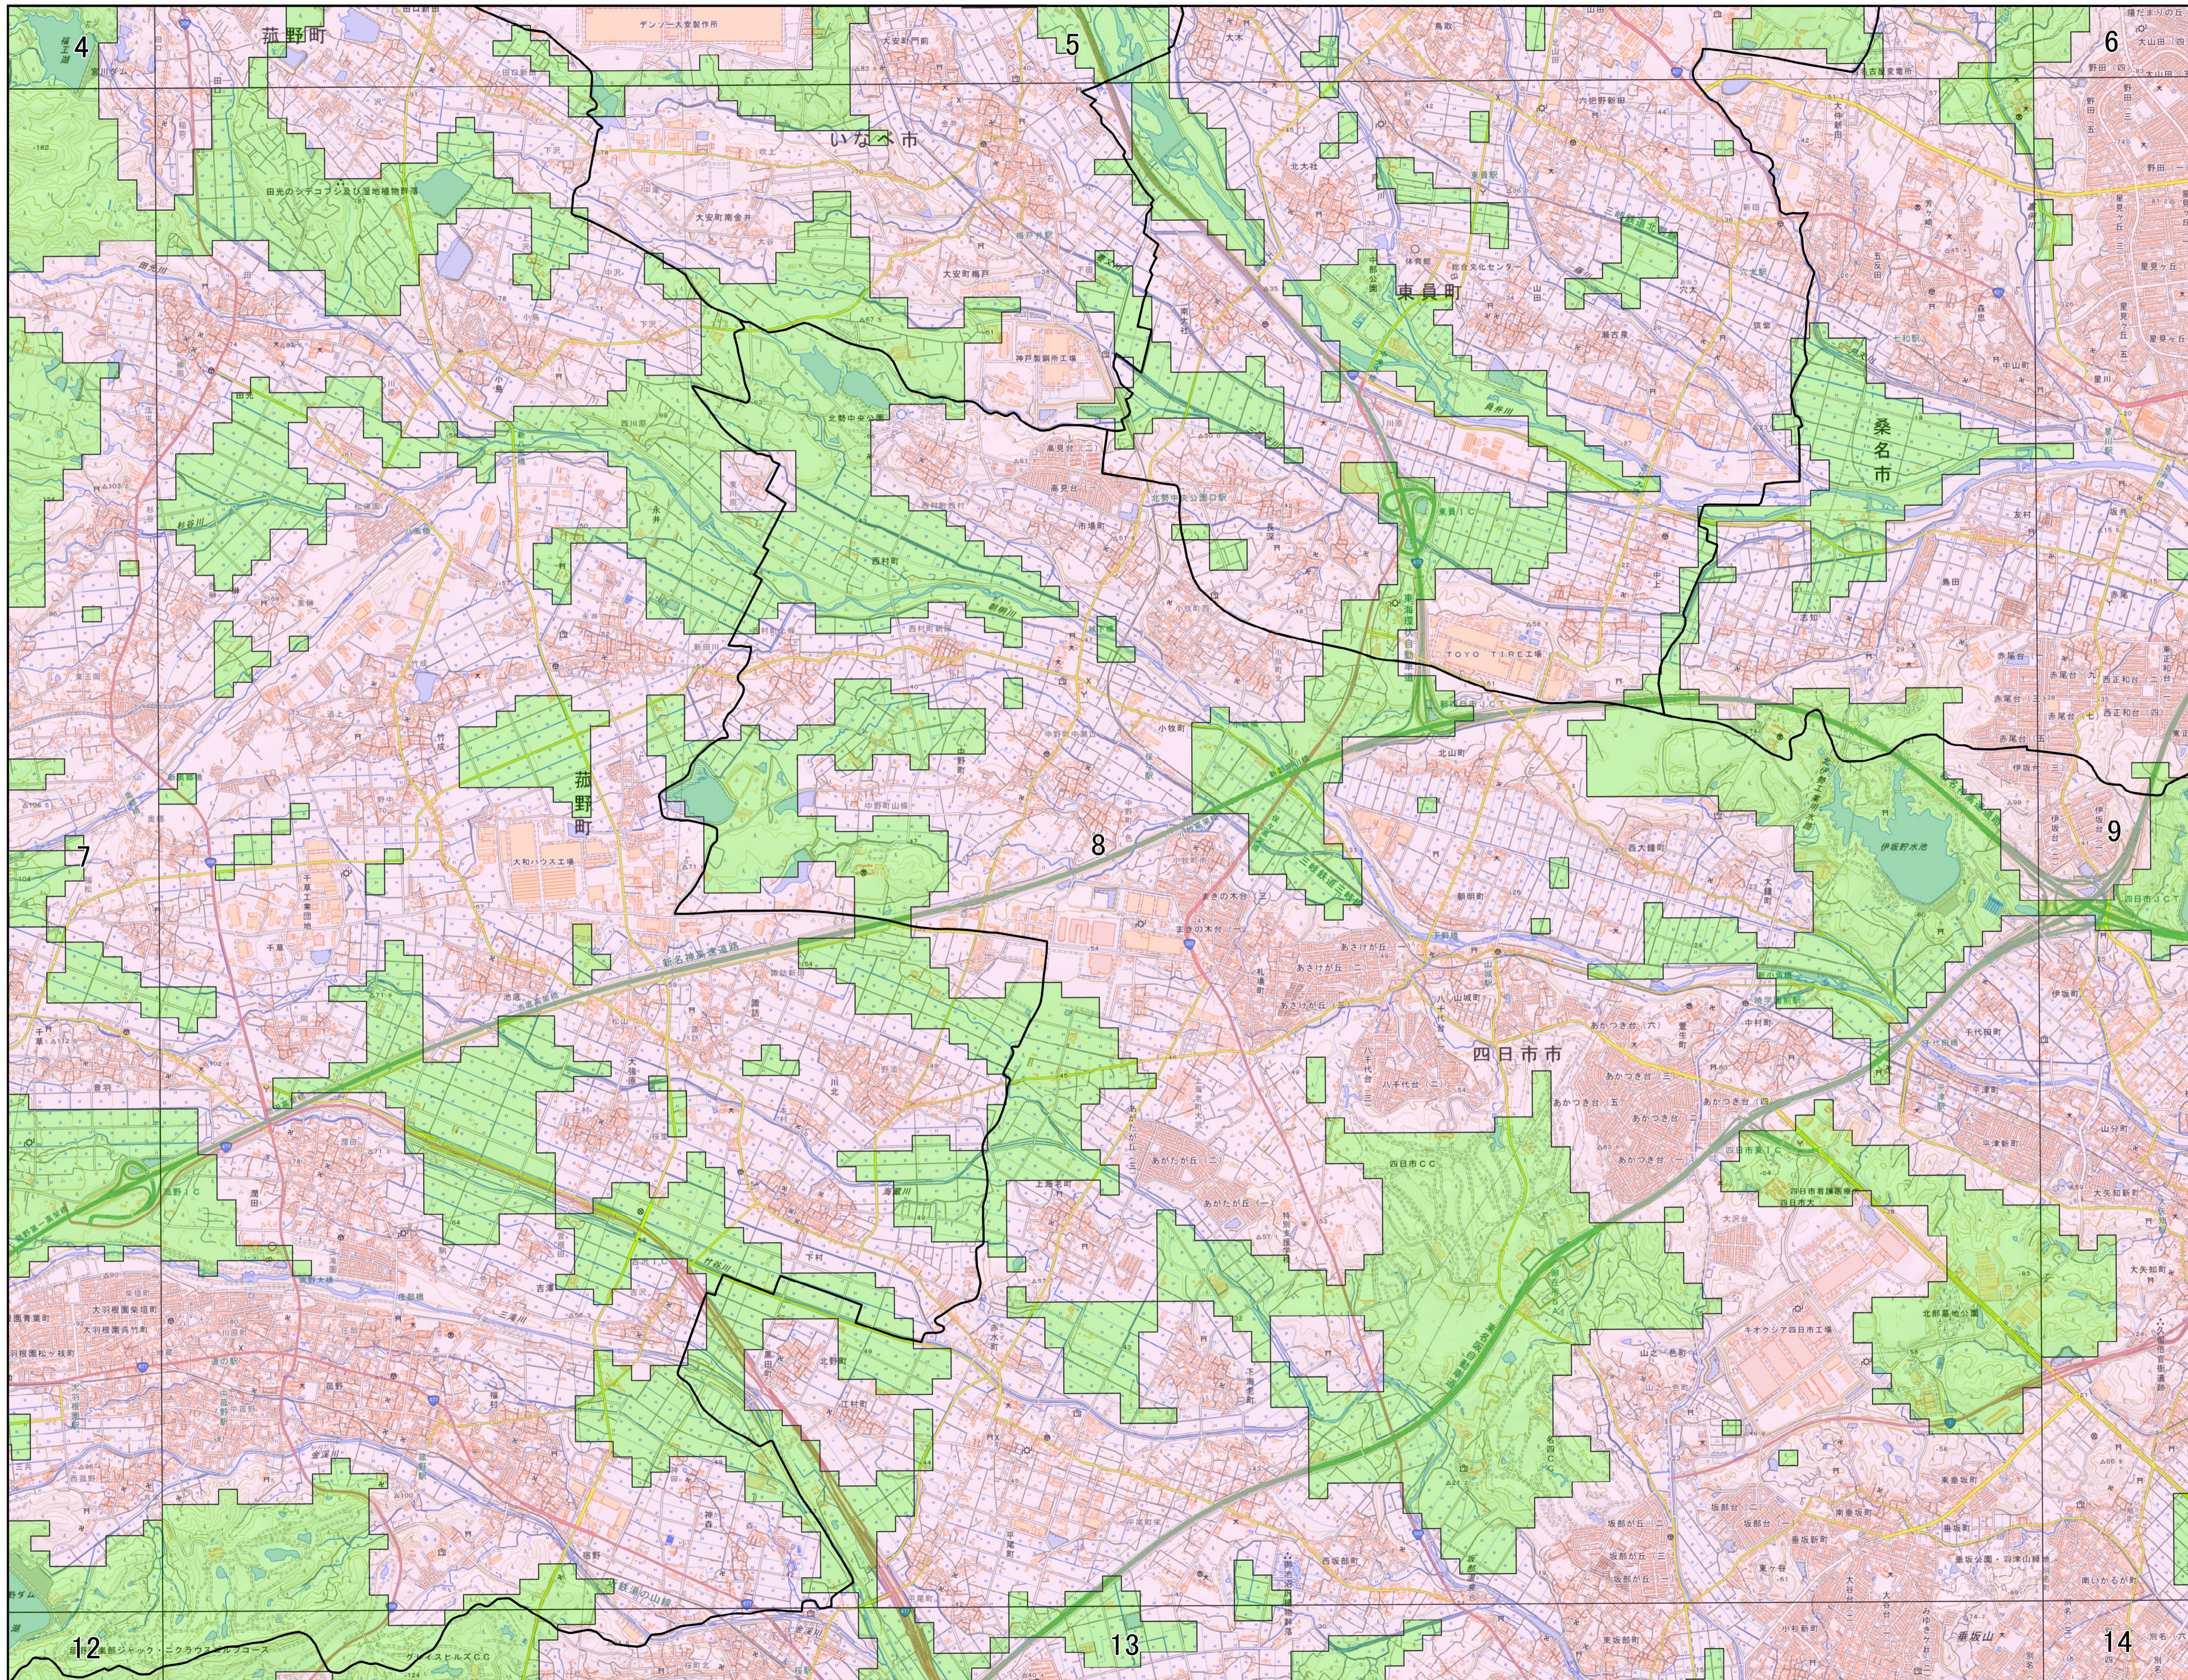

宅地造成及び特定盛土等規制法に基づく規制区域 東員町

- 凡例
- 宅地造成等工事規制区域
 - 特定盛土等規制区域

宅地造成及び特定盛土等規制法に基づく規制区域 詳細図 5

- 凡例
- 宅地造成等工事規制区域
 - 特定盛土等規制区域

宅地造成及び特定盛土等規制法に基づく規制区域 詳細図 8

- 凡例
- 宅地造成等工事規制区域
 - 特定盛土等規制区域