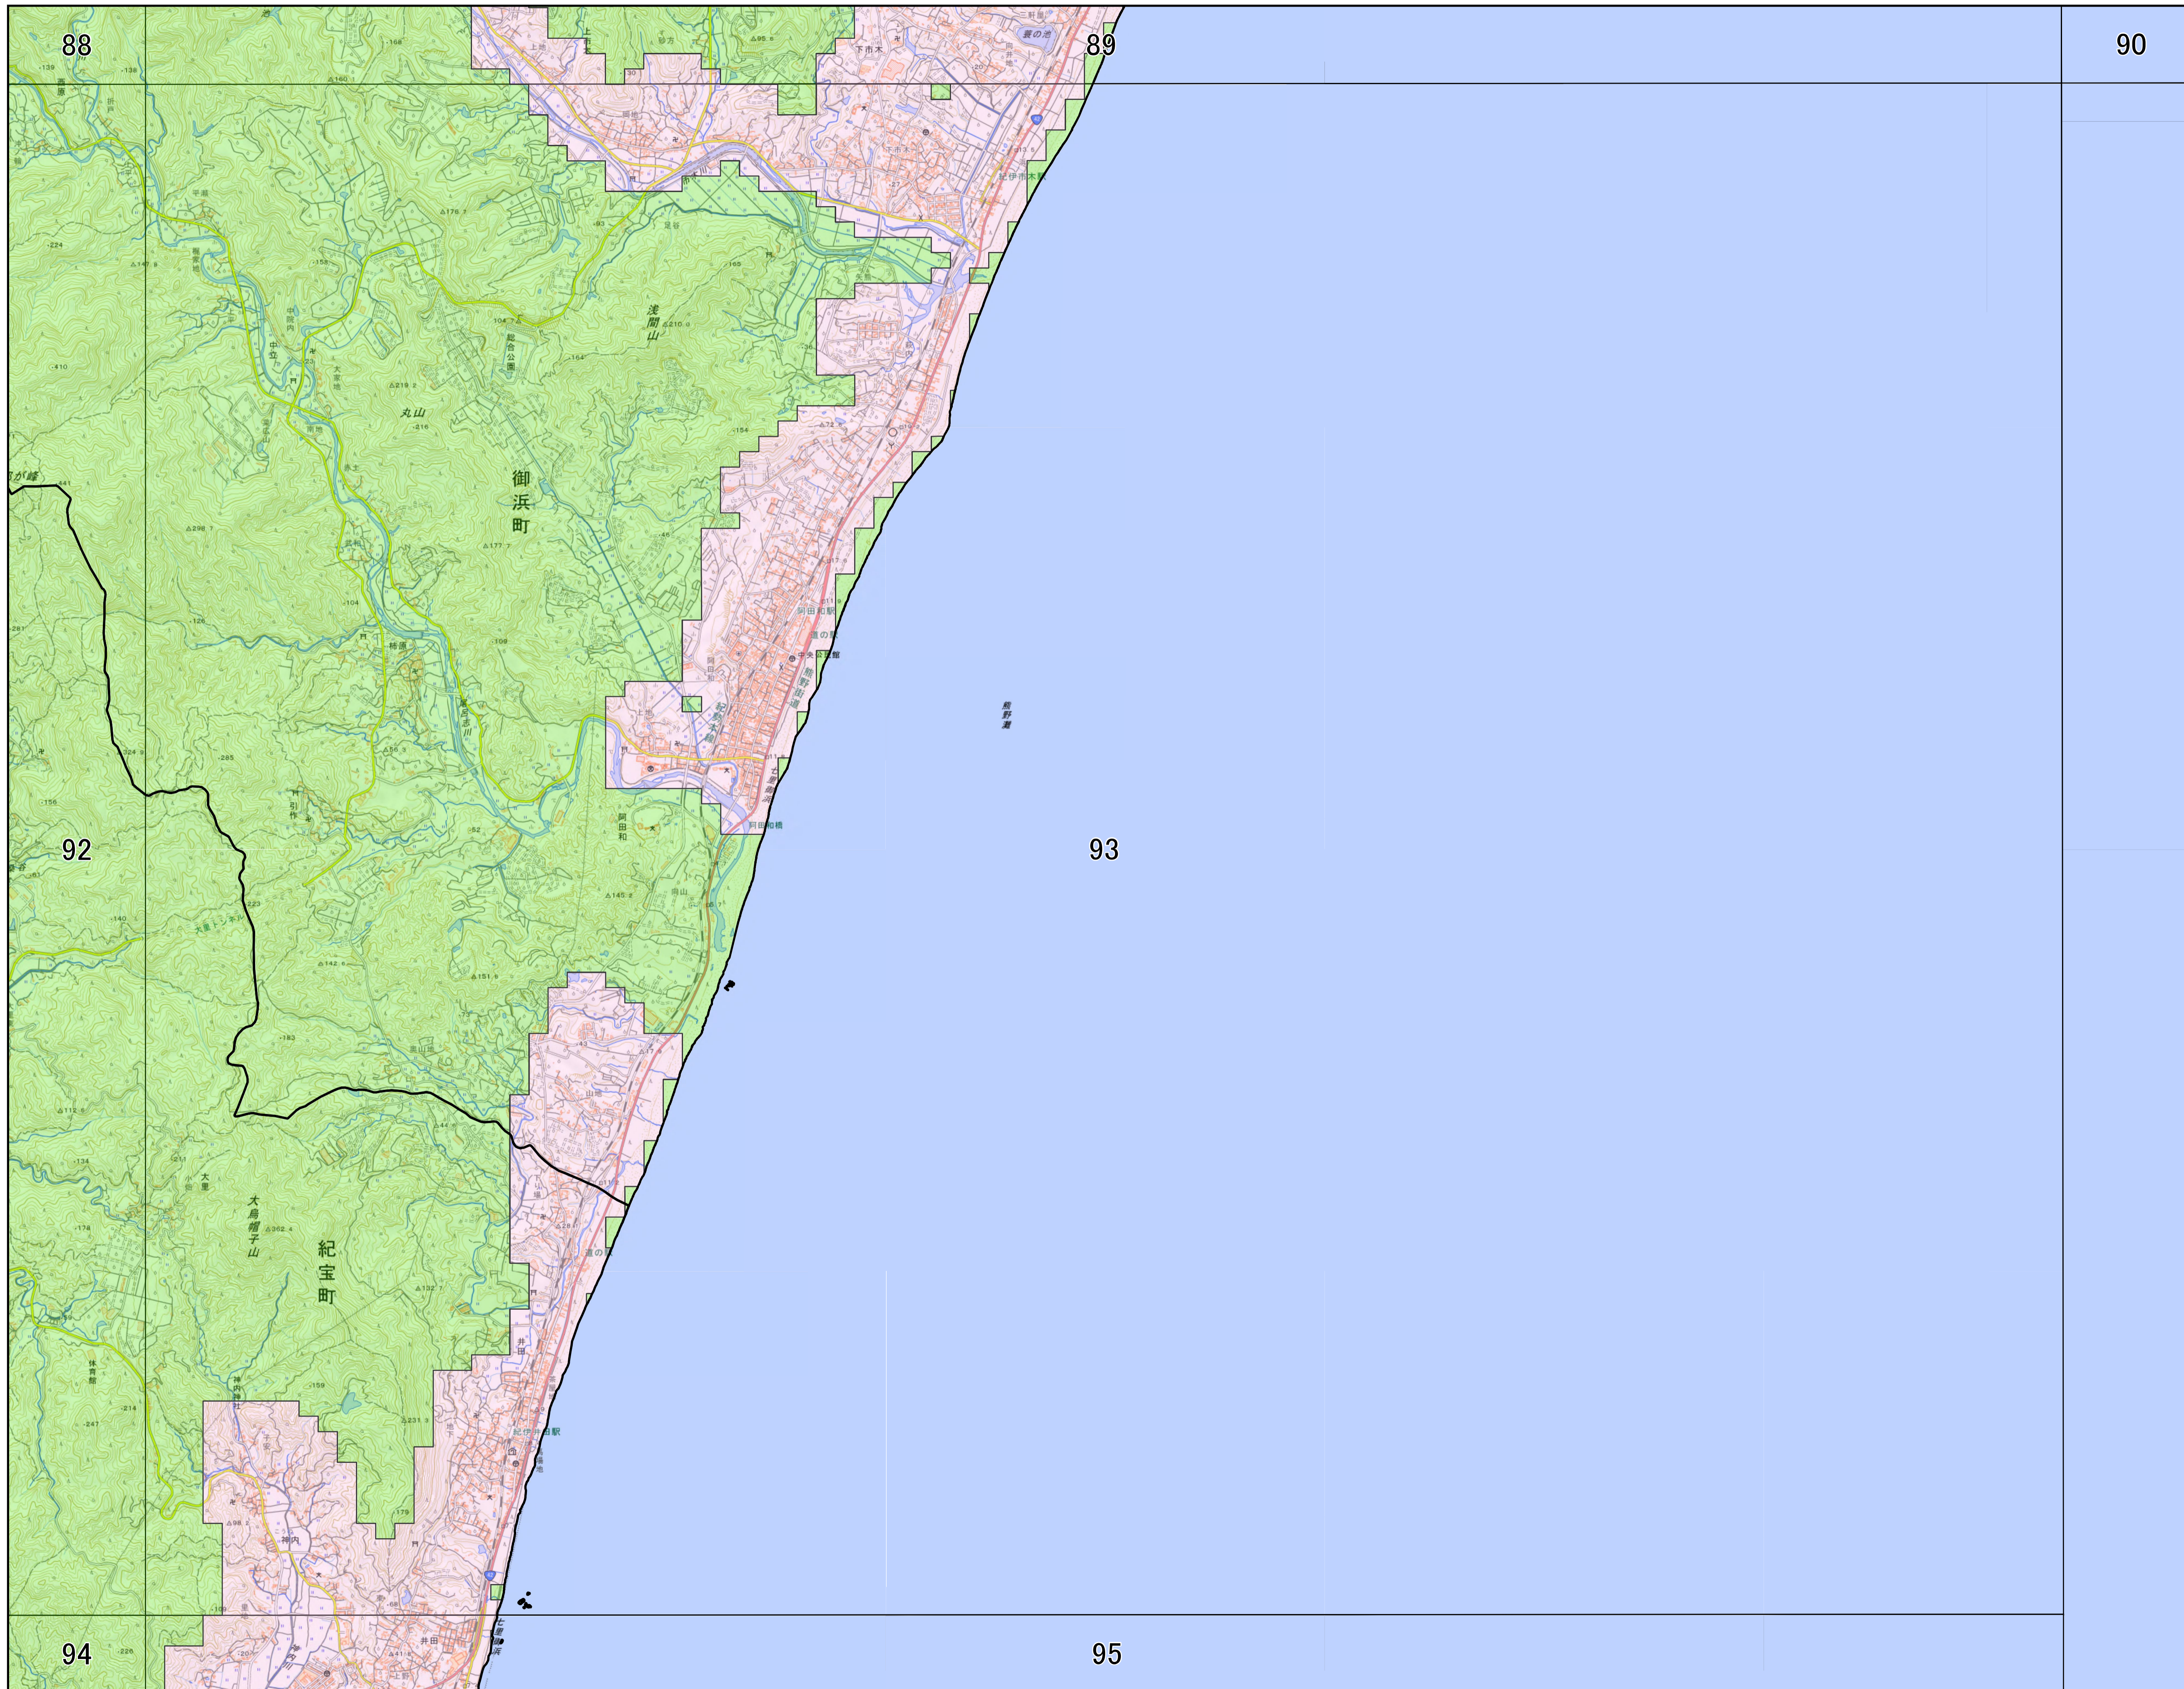

# 宅地造成及び特定盛土等規制法に基づく規制区域

宅地造成及び特定盛土等規制法に基づく規制区域 紀宝町

- 凡例
- 宅地造成等工事規制区域
  - 特定盛土等規制区域

宅地造成及び特定盛土等規制法に基づく規制区域 詳細図 92

- 凡例
- 宅地造成等工事規制区域
  - 特定盛土等規制区域

0 0.4 0.8 1.6 km

1:19,000 (A1)

- 凡例
- 宅地造成等工事規制区域
  - 特定盛土等規制区域

宅地造成及び特定盛土等規制法に基づく規制区域 詳細図 94

- 凡例
- 宅地造成等工事規制区域
  - 特定盛土等規制区域

0 0.4 0.8 1.6 km

1:19,000 (A1)

- 凡例
- 宅地造成等工事規制区域
  - 特定盛土等規制区域