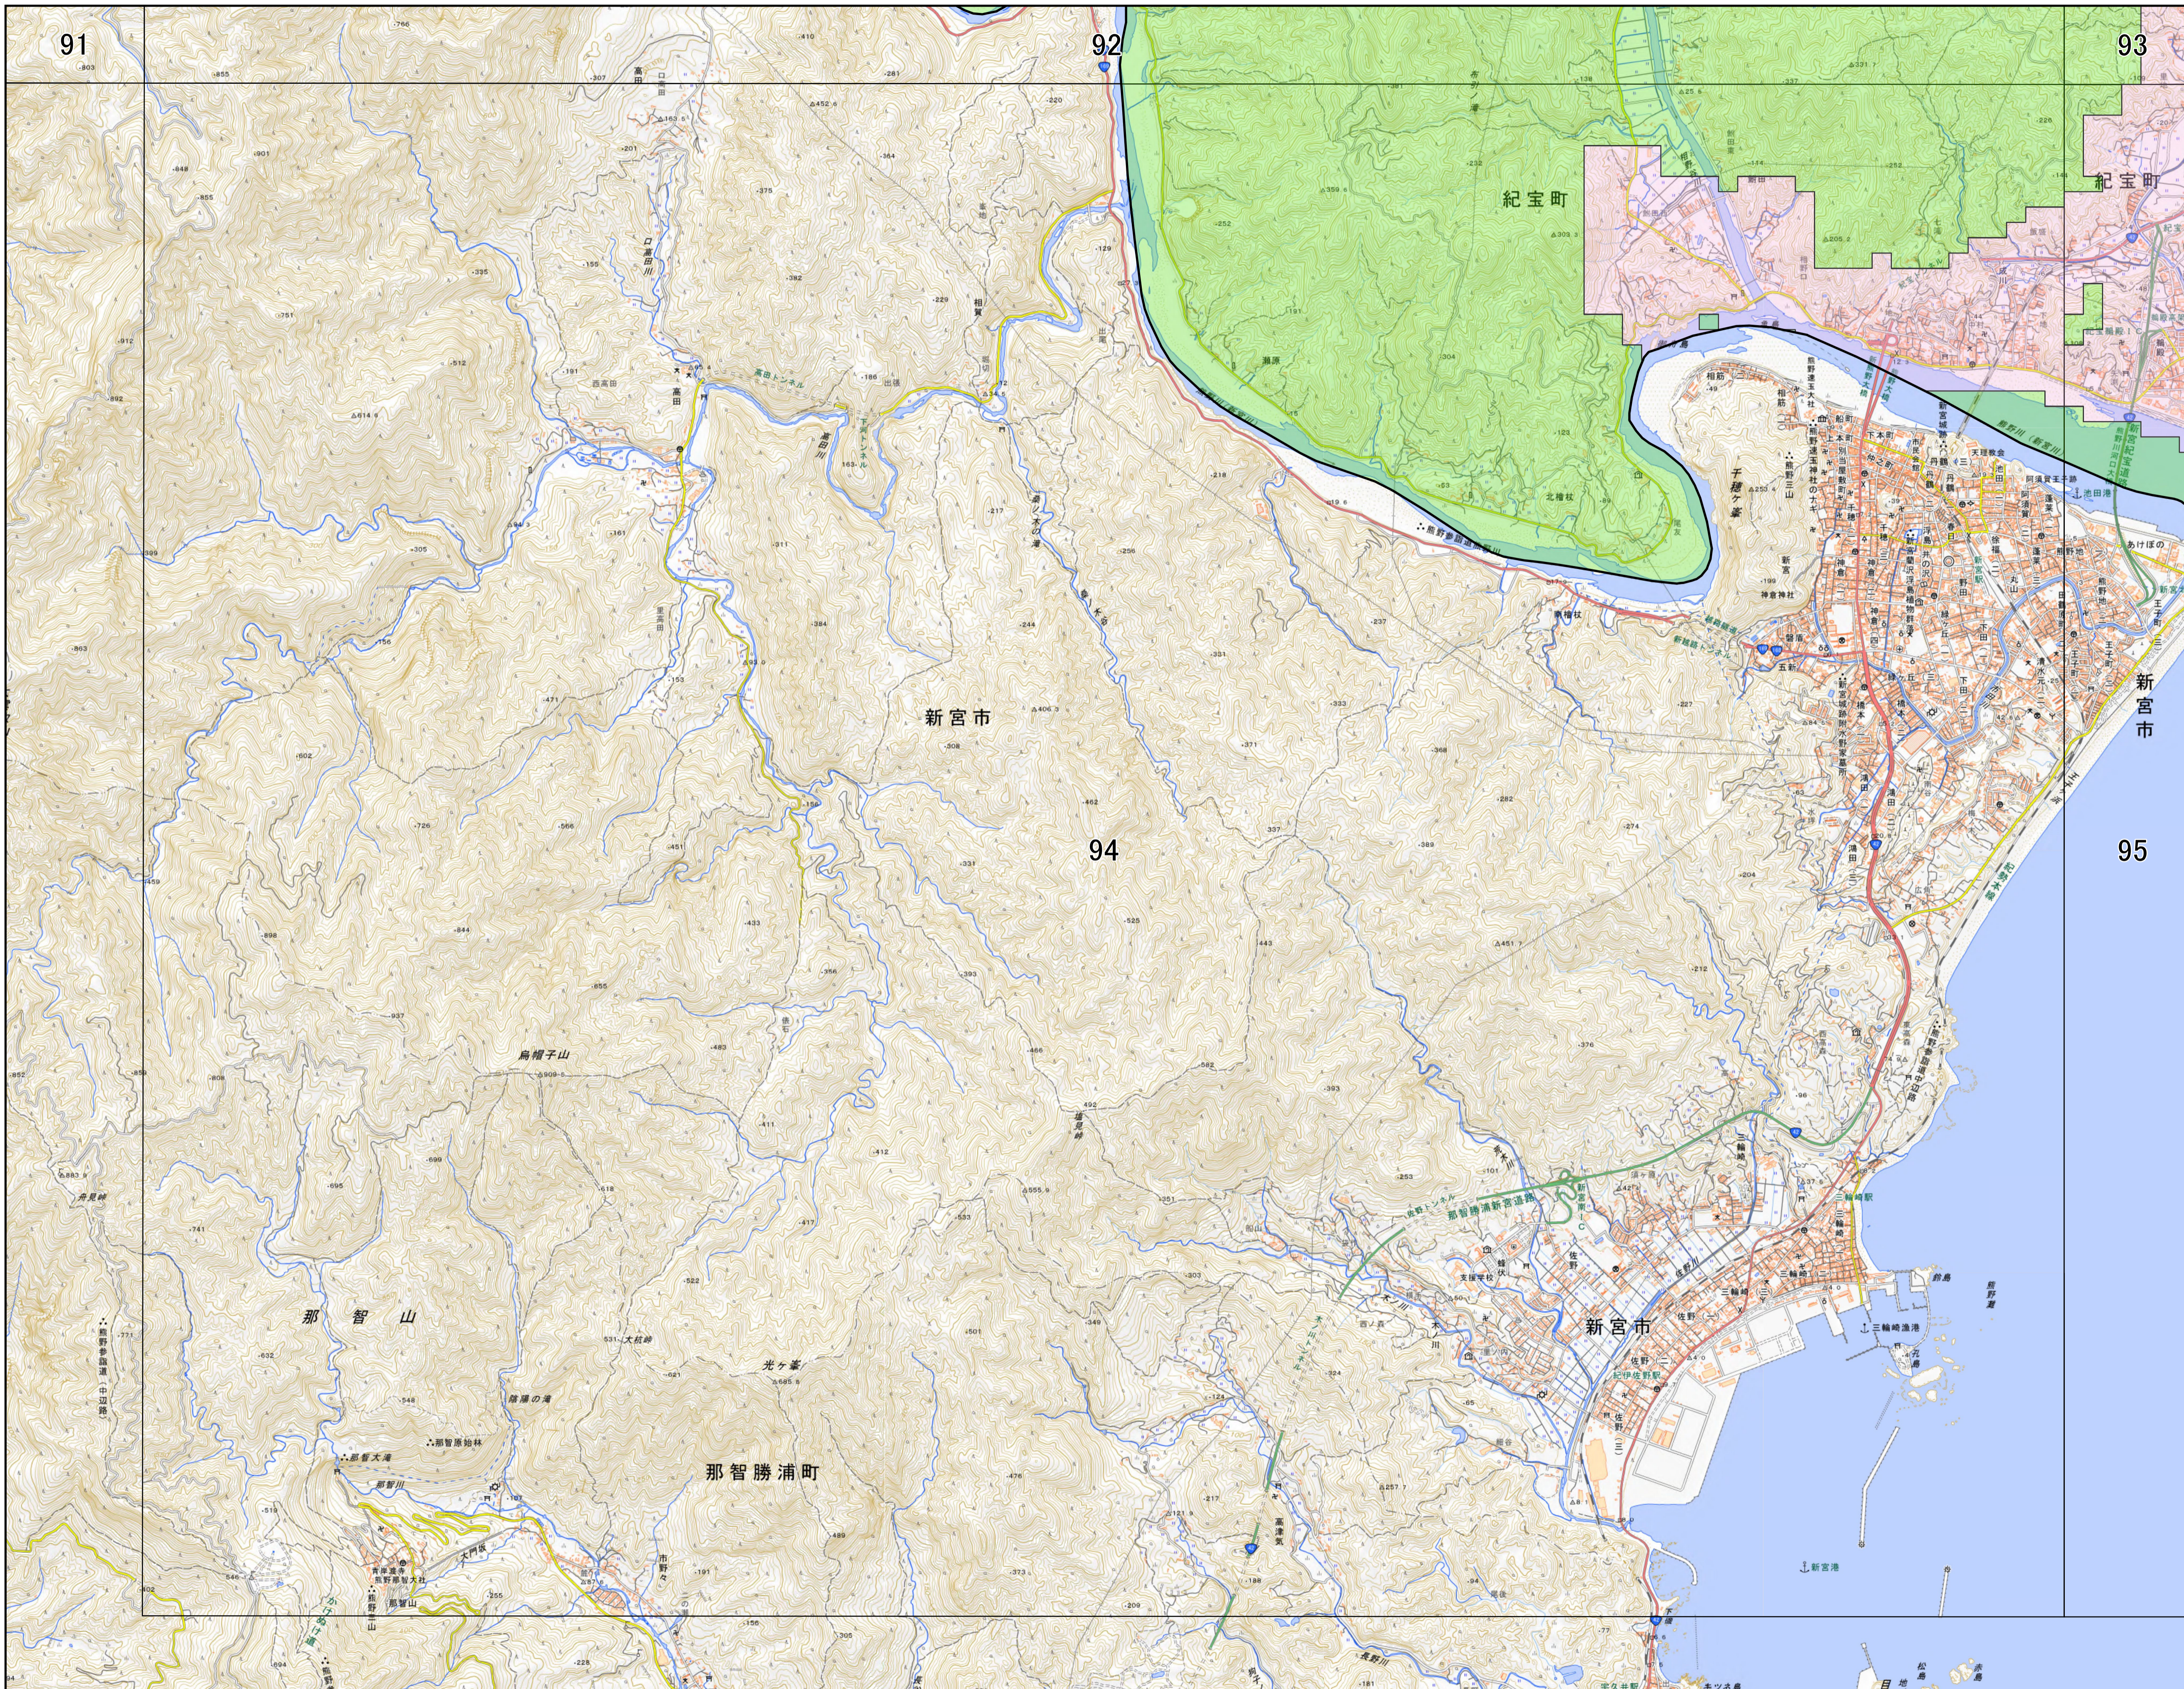

# 宅地造成及び特定盛土等規制法に基づく規制区域

宅地造成及び特定盛土等規制法に基づく規制区域 紀宝町

- 凡例
- 宅地造成等工事規制区域
  - 特定盛土等規制区域

宅地造成及び特定盛土等規制法に基づく規制区域 詳細図 92

- 凡例
- 宅地造成等工事規制区域
  - 特定盛土等規制区域

0 0.4 0.8 1.6 km

1:19,000 (A1)

- 凡例
- 宅地造成等工事規制区域
  - 特定盛土等規制区域

宅地造成及び特定盛土等規制法に基づく規制区域 詳細図 94

- 凡例
- 宅地造成等工事規制区域
  - 特定盛土等規制区域

0 0.4 0.8 1.6 km

1:19,000 (A1)

- 凡例
- 宅地造成等工事規制区域
  - 特定盛土等規制区域