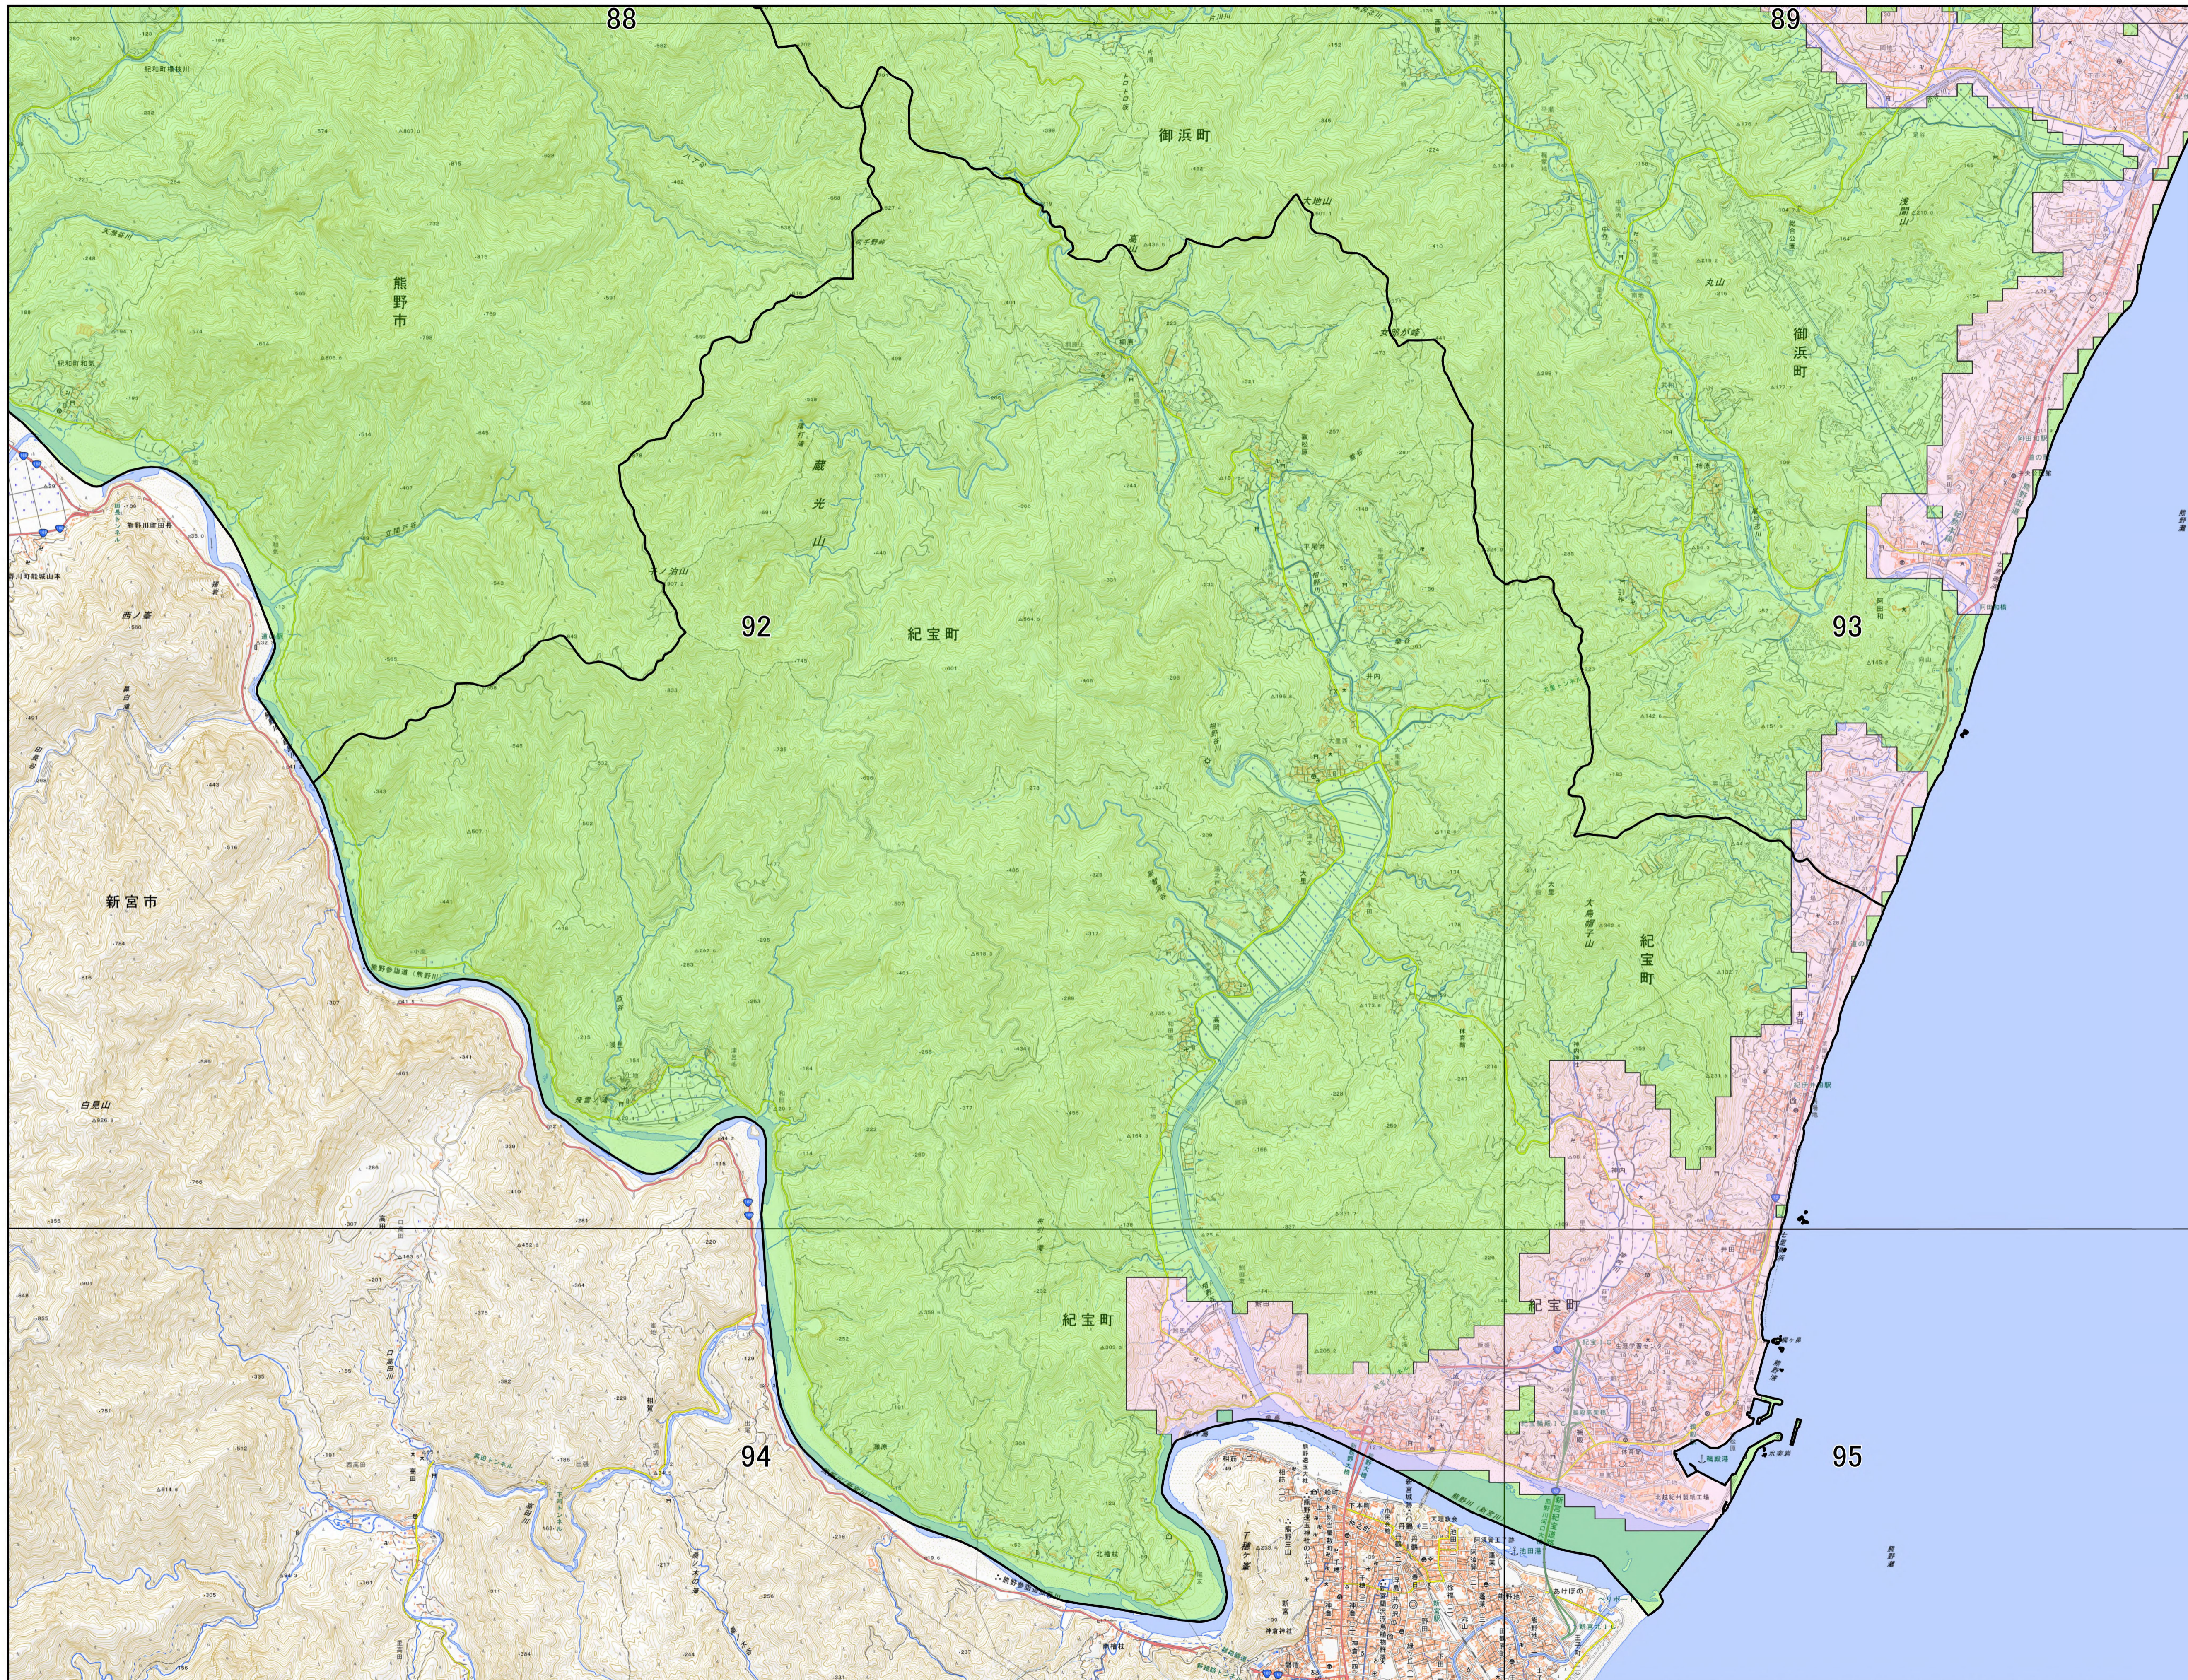

# 宅地造成及び特定盛土等規制法に基づく規制区域

宅地造成及び特定盛土等規制法に基づく規制区域 紀宝町

- 凡例
- 宅地造成等工事規制区域
  - 特定盛土等規制区域

宅地造成及び特定盛土等規制法に基づく規制区域 詳細図 92

- 凡例
- 宅地造成等工事規制区域
  - 特定盛土等規制区域

0 0.4 0.8 1.6 km

1:19,000 (A1)

- 凡例
- 宅地造成等工事規制区域
  - 特定盛土等規制区域

宅地造成及び特定盛土等規制法に基づく規制区域 詳細図 94

- 凡例
- 宅地造成等工事規制区域
  - 特定盛土等規制区域

0 0.4 0.8 1.6 km

1:19,000 (A1)

- 凡例
- 宅地造成等工事規制区域
  - 特定盛土等規制区域