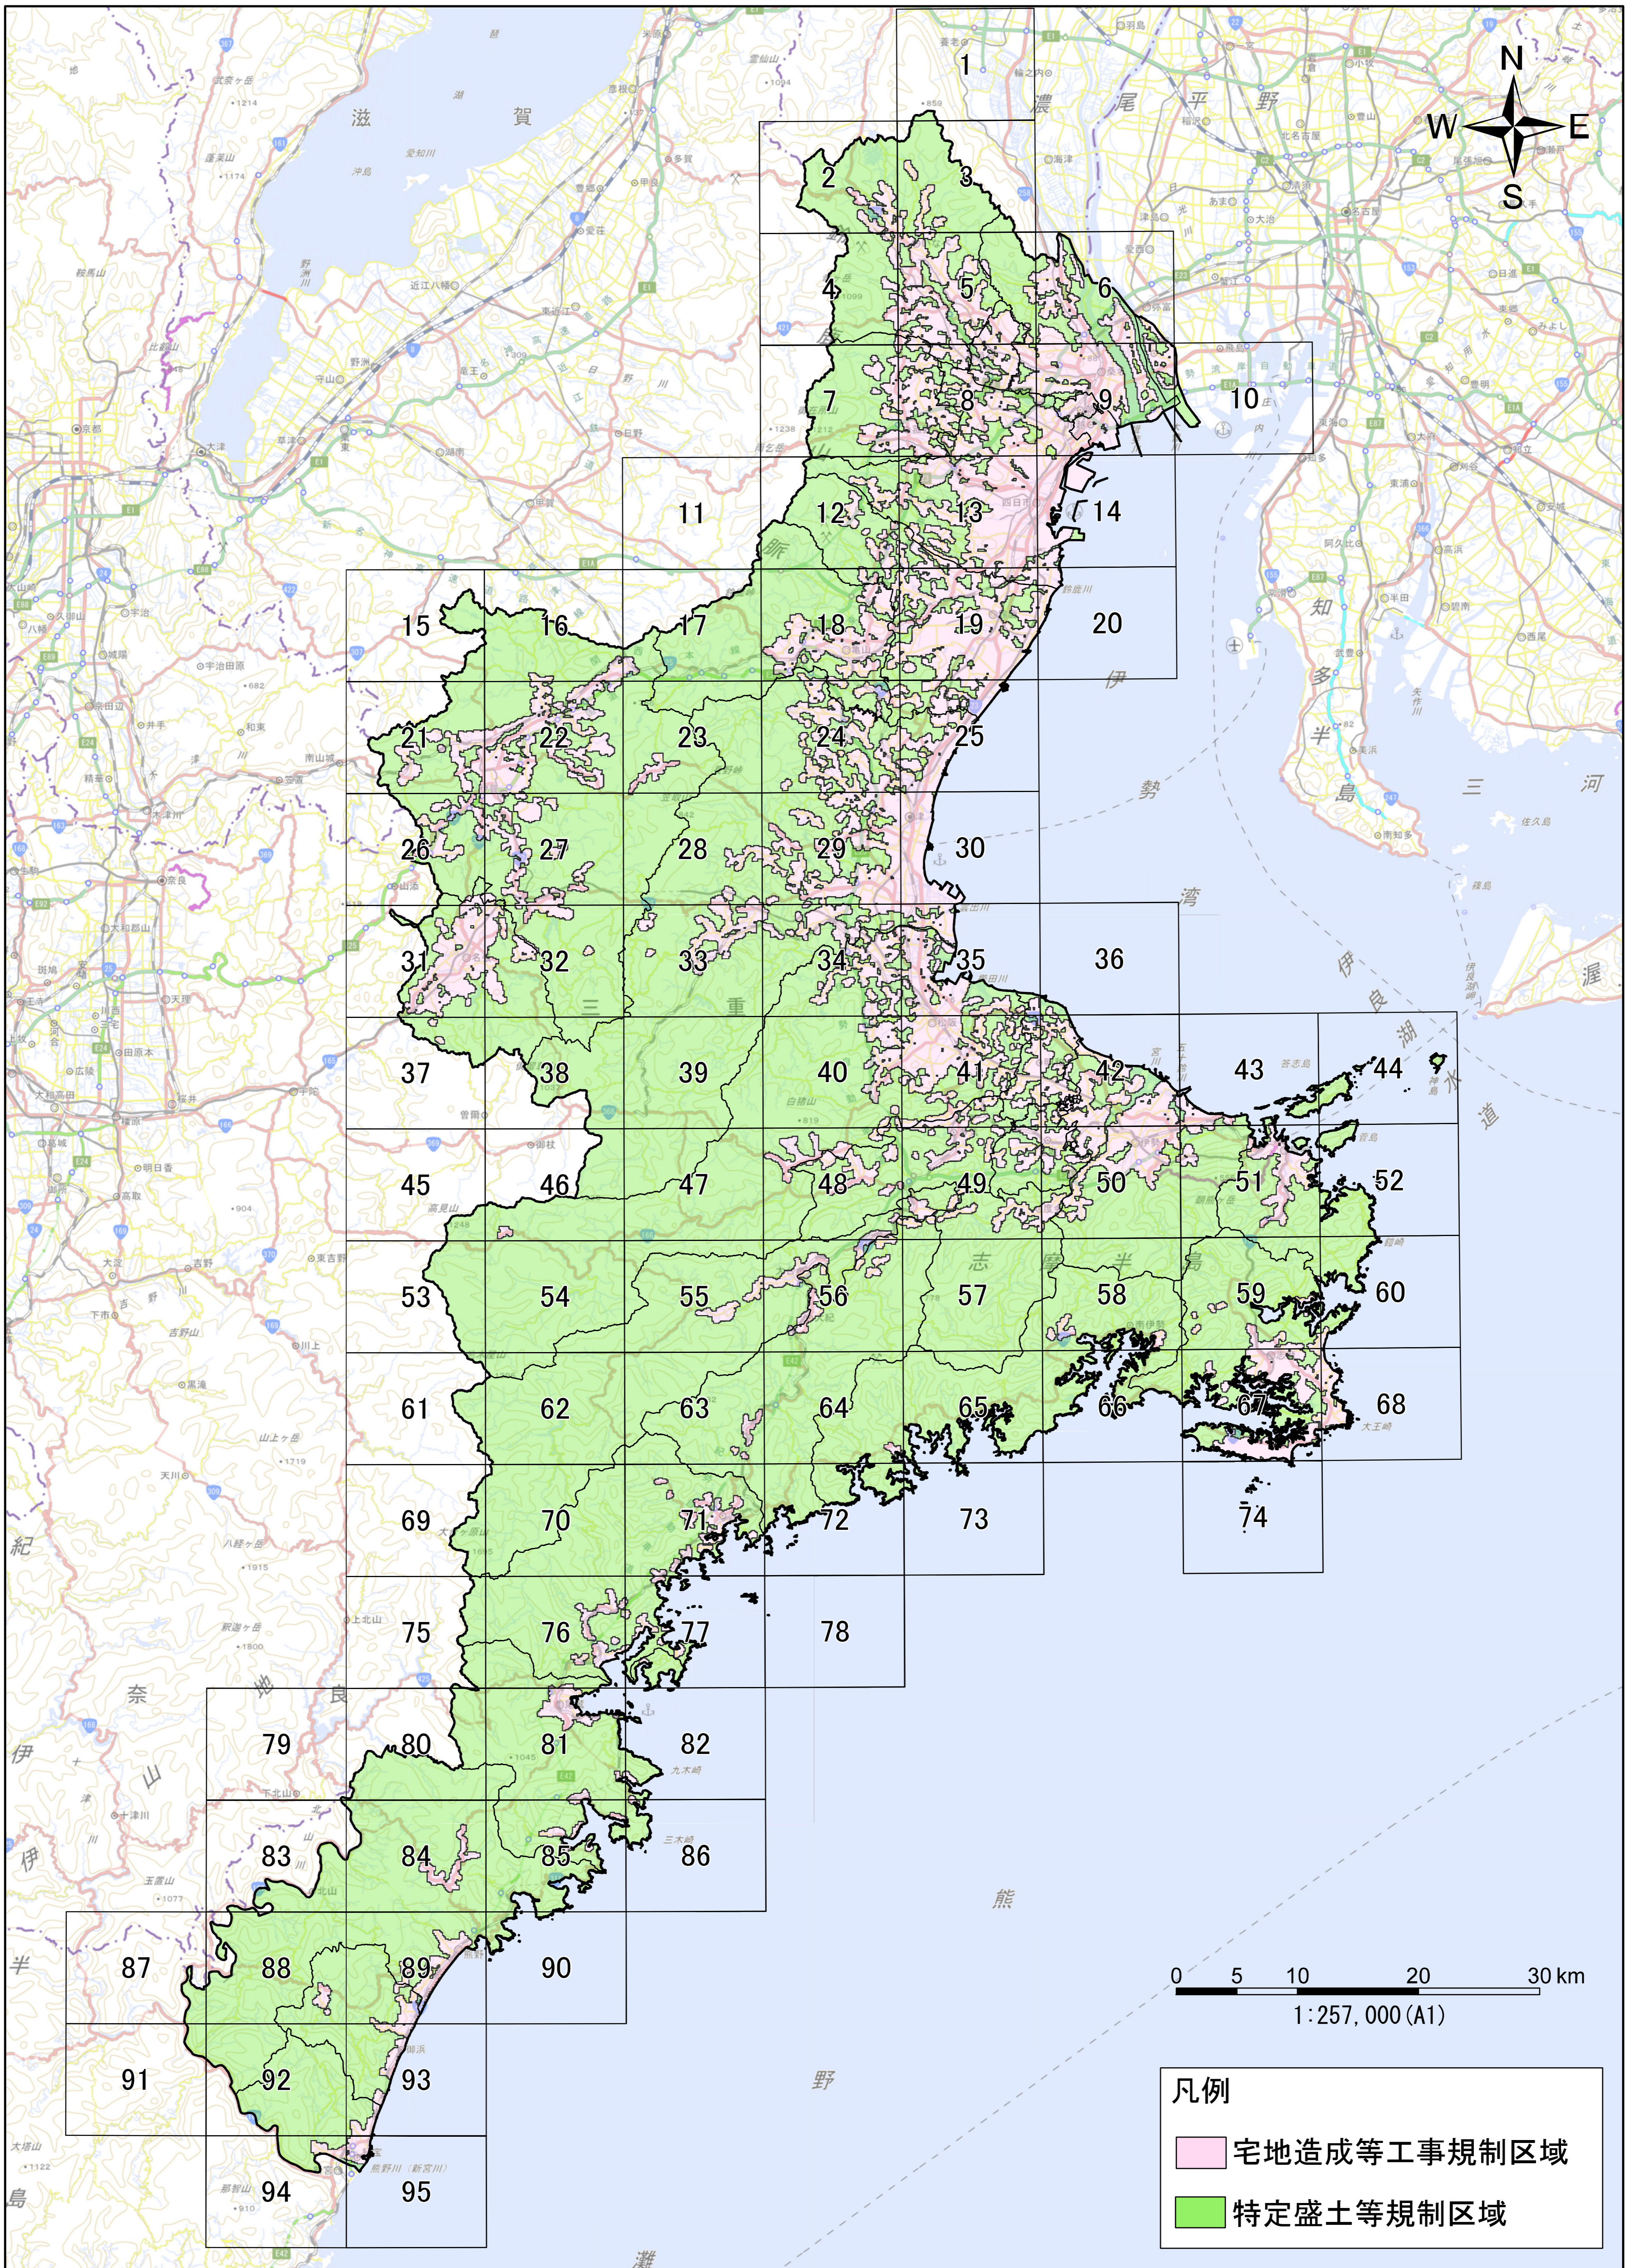

# 宅地造成及び特定盛土等規制法に基づく規制区域

宅地造成及び特定盛土等規制法に基づく規制区域 紀宝町

- 凡例
- 宅地造成等工事規制区域
  - 特定盛土等規制区域

宅地造成及び特定盛土等規制法に基づく規制区域 詳細図 92

- 凡例
- 宅地造成等工事規制区域
  - 特定盛土等規制区域

0 0.4 0.8 1.6 km

1:19,000 (A1)

- 凡例
- 宅地造成等工事規制区域
  - 特定盛土等規制区域

宅地造成及び特定盛土等規制法に基づく規制区域 詳細図 94

- 凡例
- 宅地造成等工事規制区域
  - 特定盛土等規制区域

0 0.4 0.8 1.6 km

1:19,000 (A1)

- 凡例
- 宅地造成等工事規制区域
  - 特定盛土等規制区域