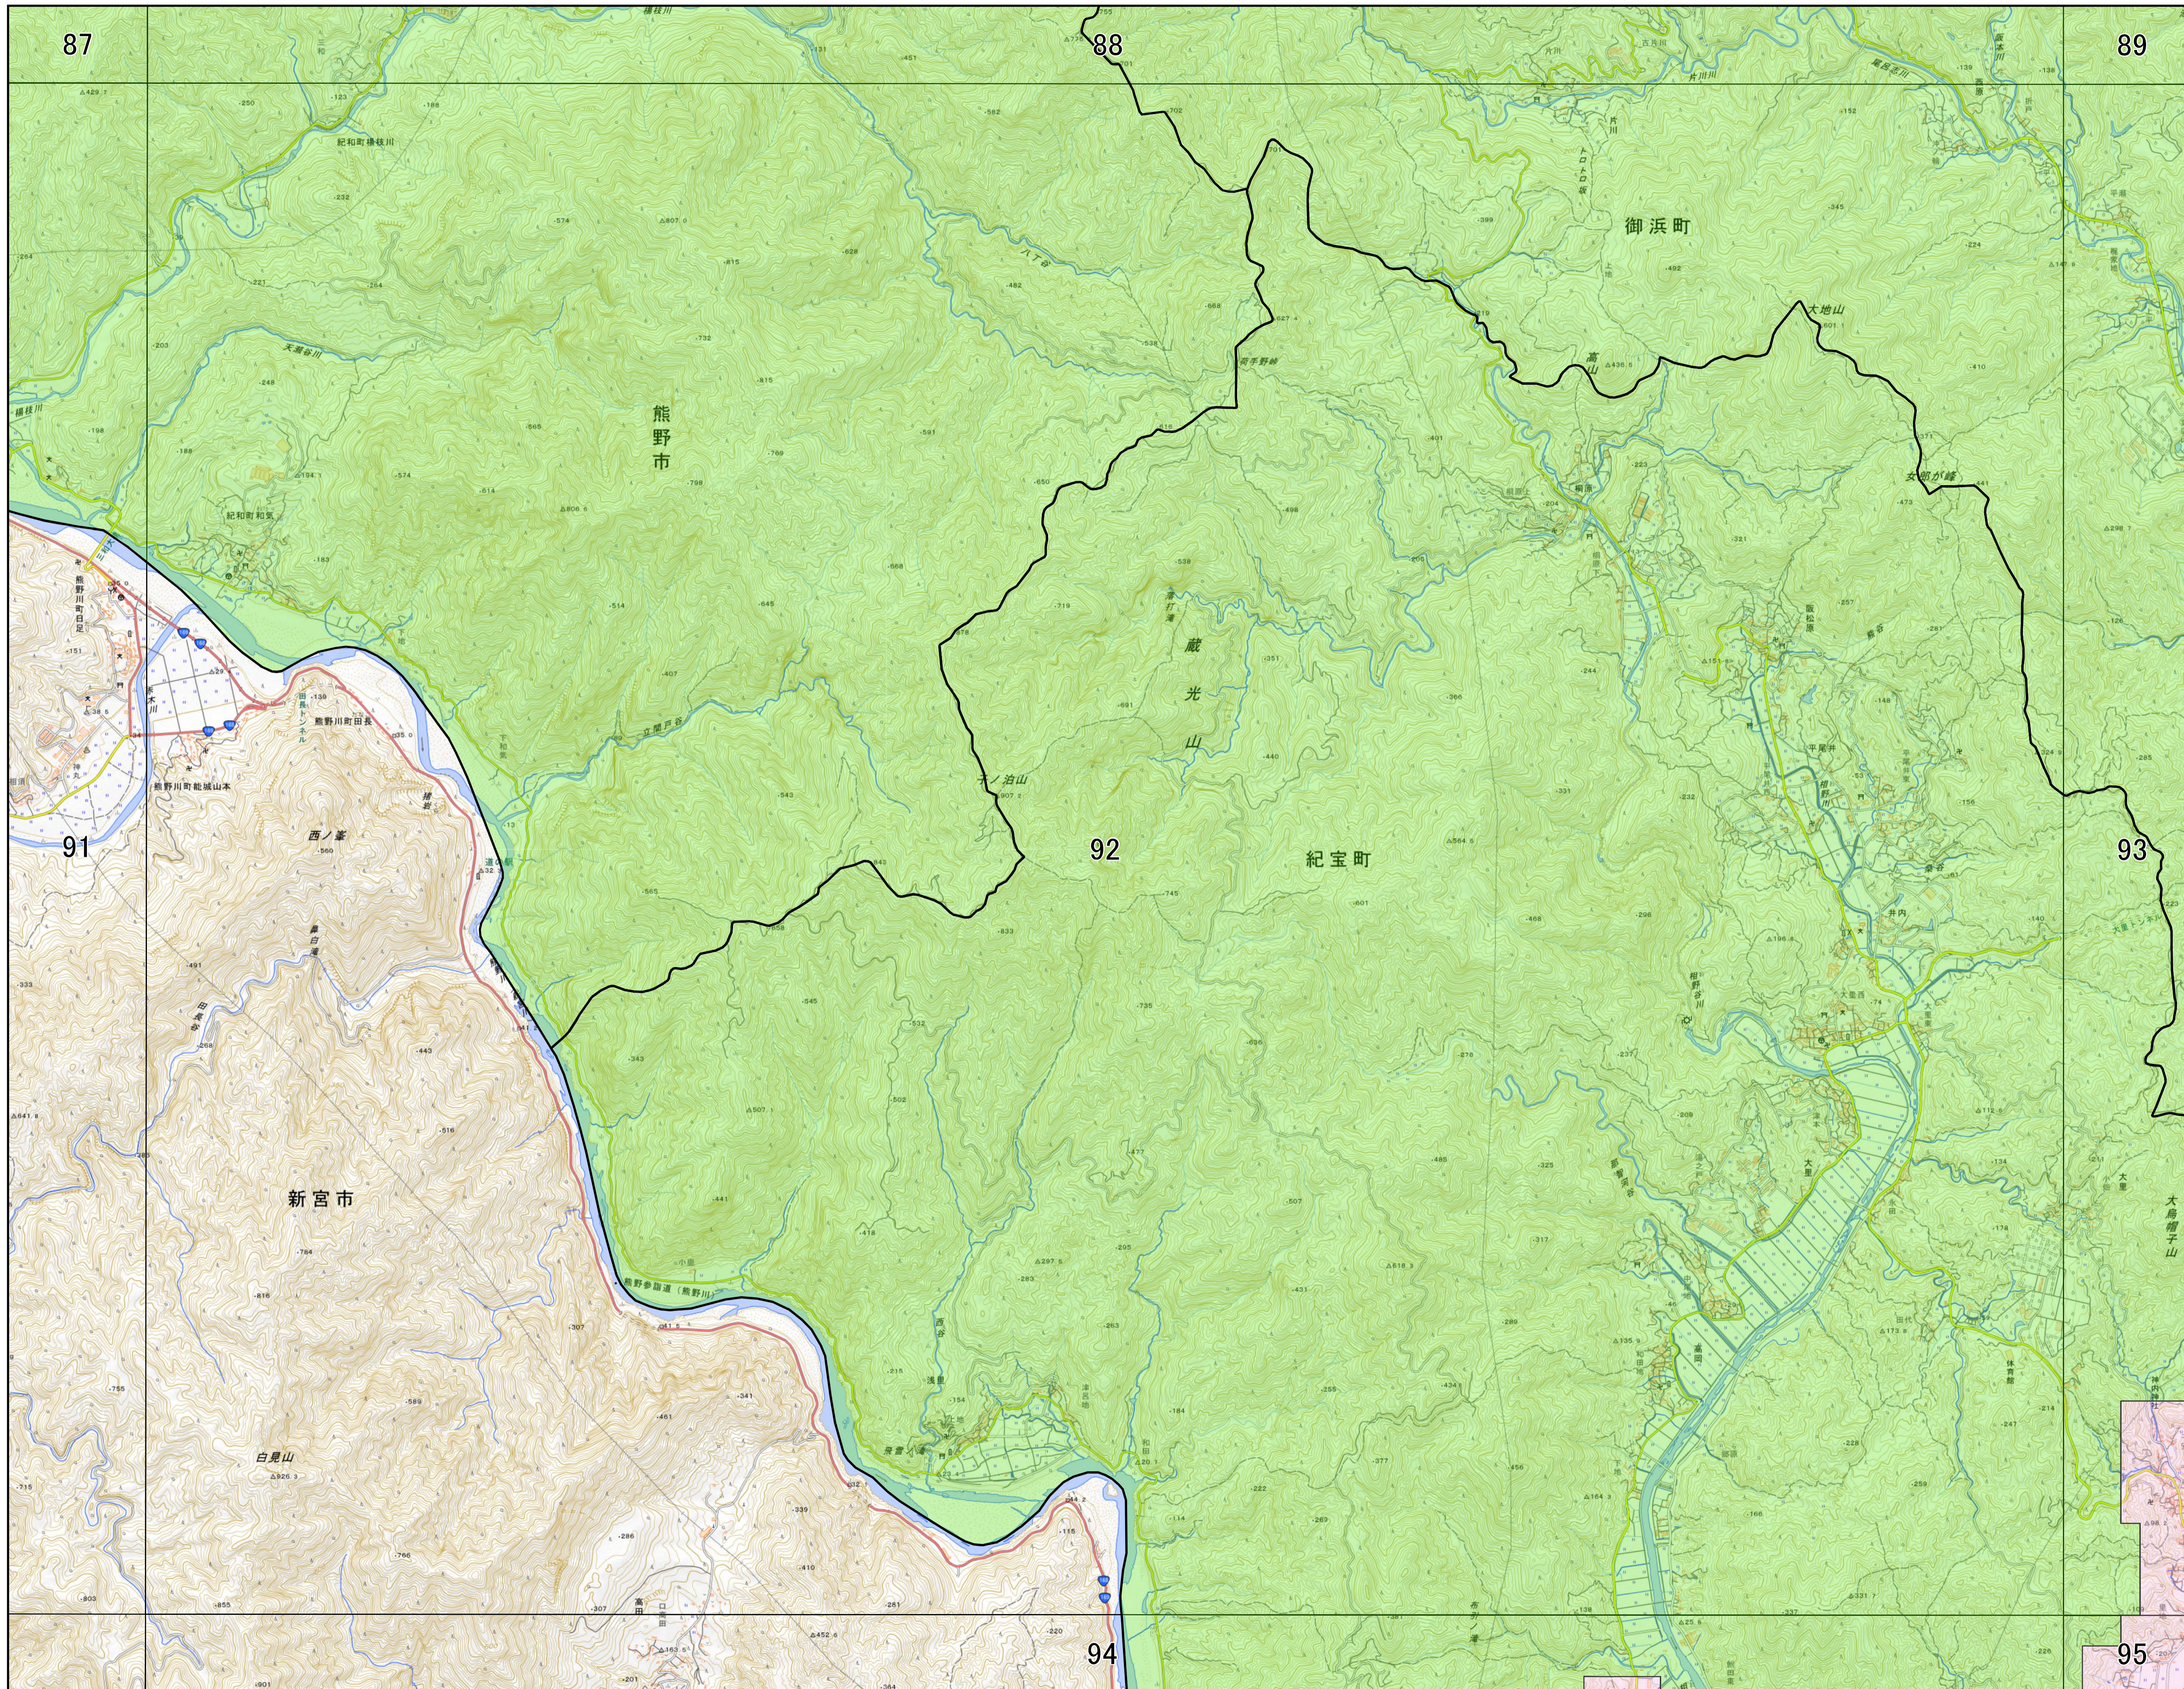

# 宅地造成及び特定盛土等規制法に基づく規制区域

宅地造成及び特定盛土等規制法に基づく規制区域 紀宝町

- 凡例
- 宅地造成等工事規制区域
  - 特定盛土等規制区域

宅地造成及び特定盛土等規制法に基づく規制区域 詳細図 92

- 凡例
- 宅地造成等工事規制区域
  - 特定盛土等規制区域

0 0.4 0.8 1.6 km

1:19,000 (A1)

- 凡例
- 宅地造成等工事規制区域
  - 特定盛土等規制区域

宅地造成及び特定盛土等規制法に基づく規制区域 詳細図 94

- 凡例
- 宅地造成等工事規制区域
  - 特定盛土等規制区域

0 0.4 0.8 1.6 km

1:19,000 (A1)

- 凡例
- 宅地造成等工事規制区域
  - 特定盛土等規制区域