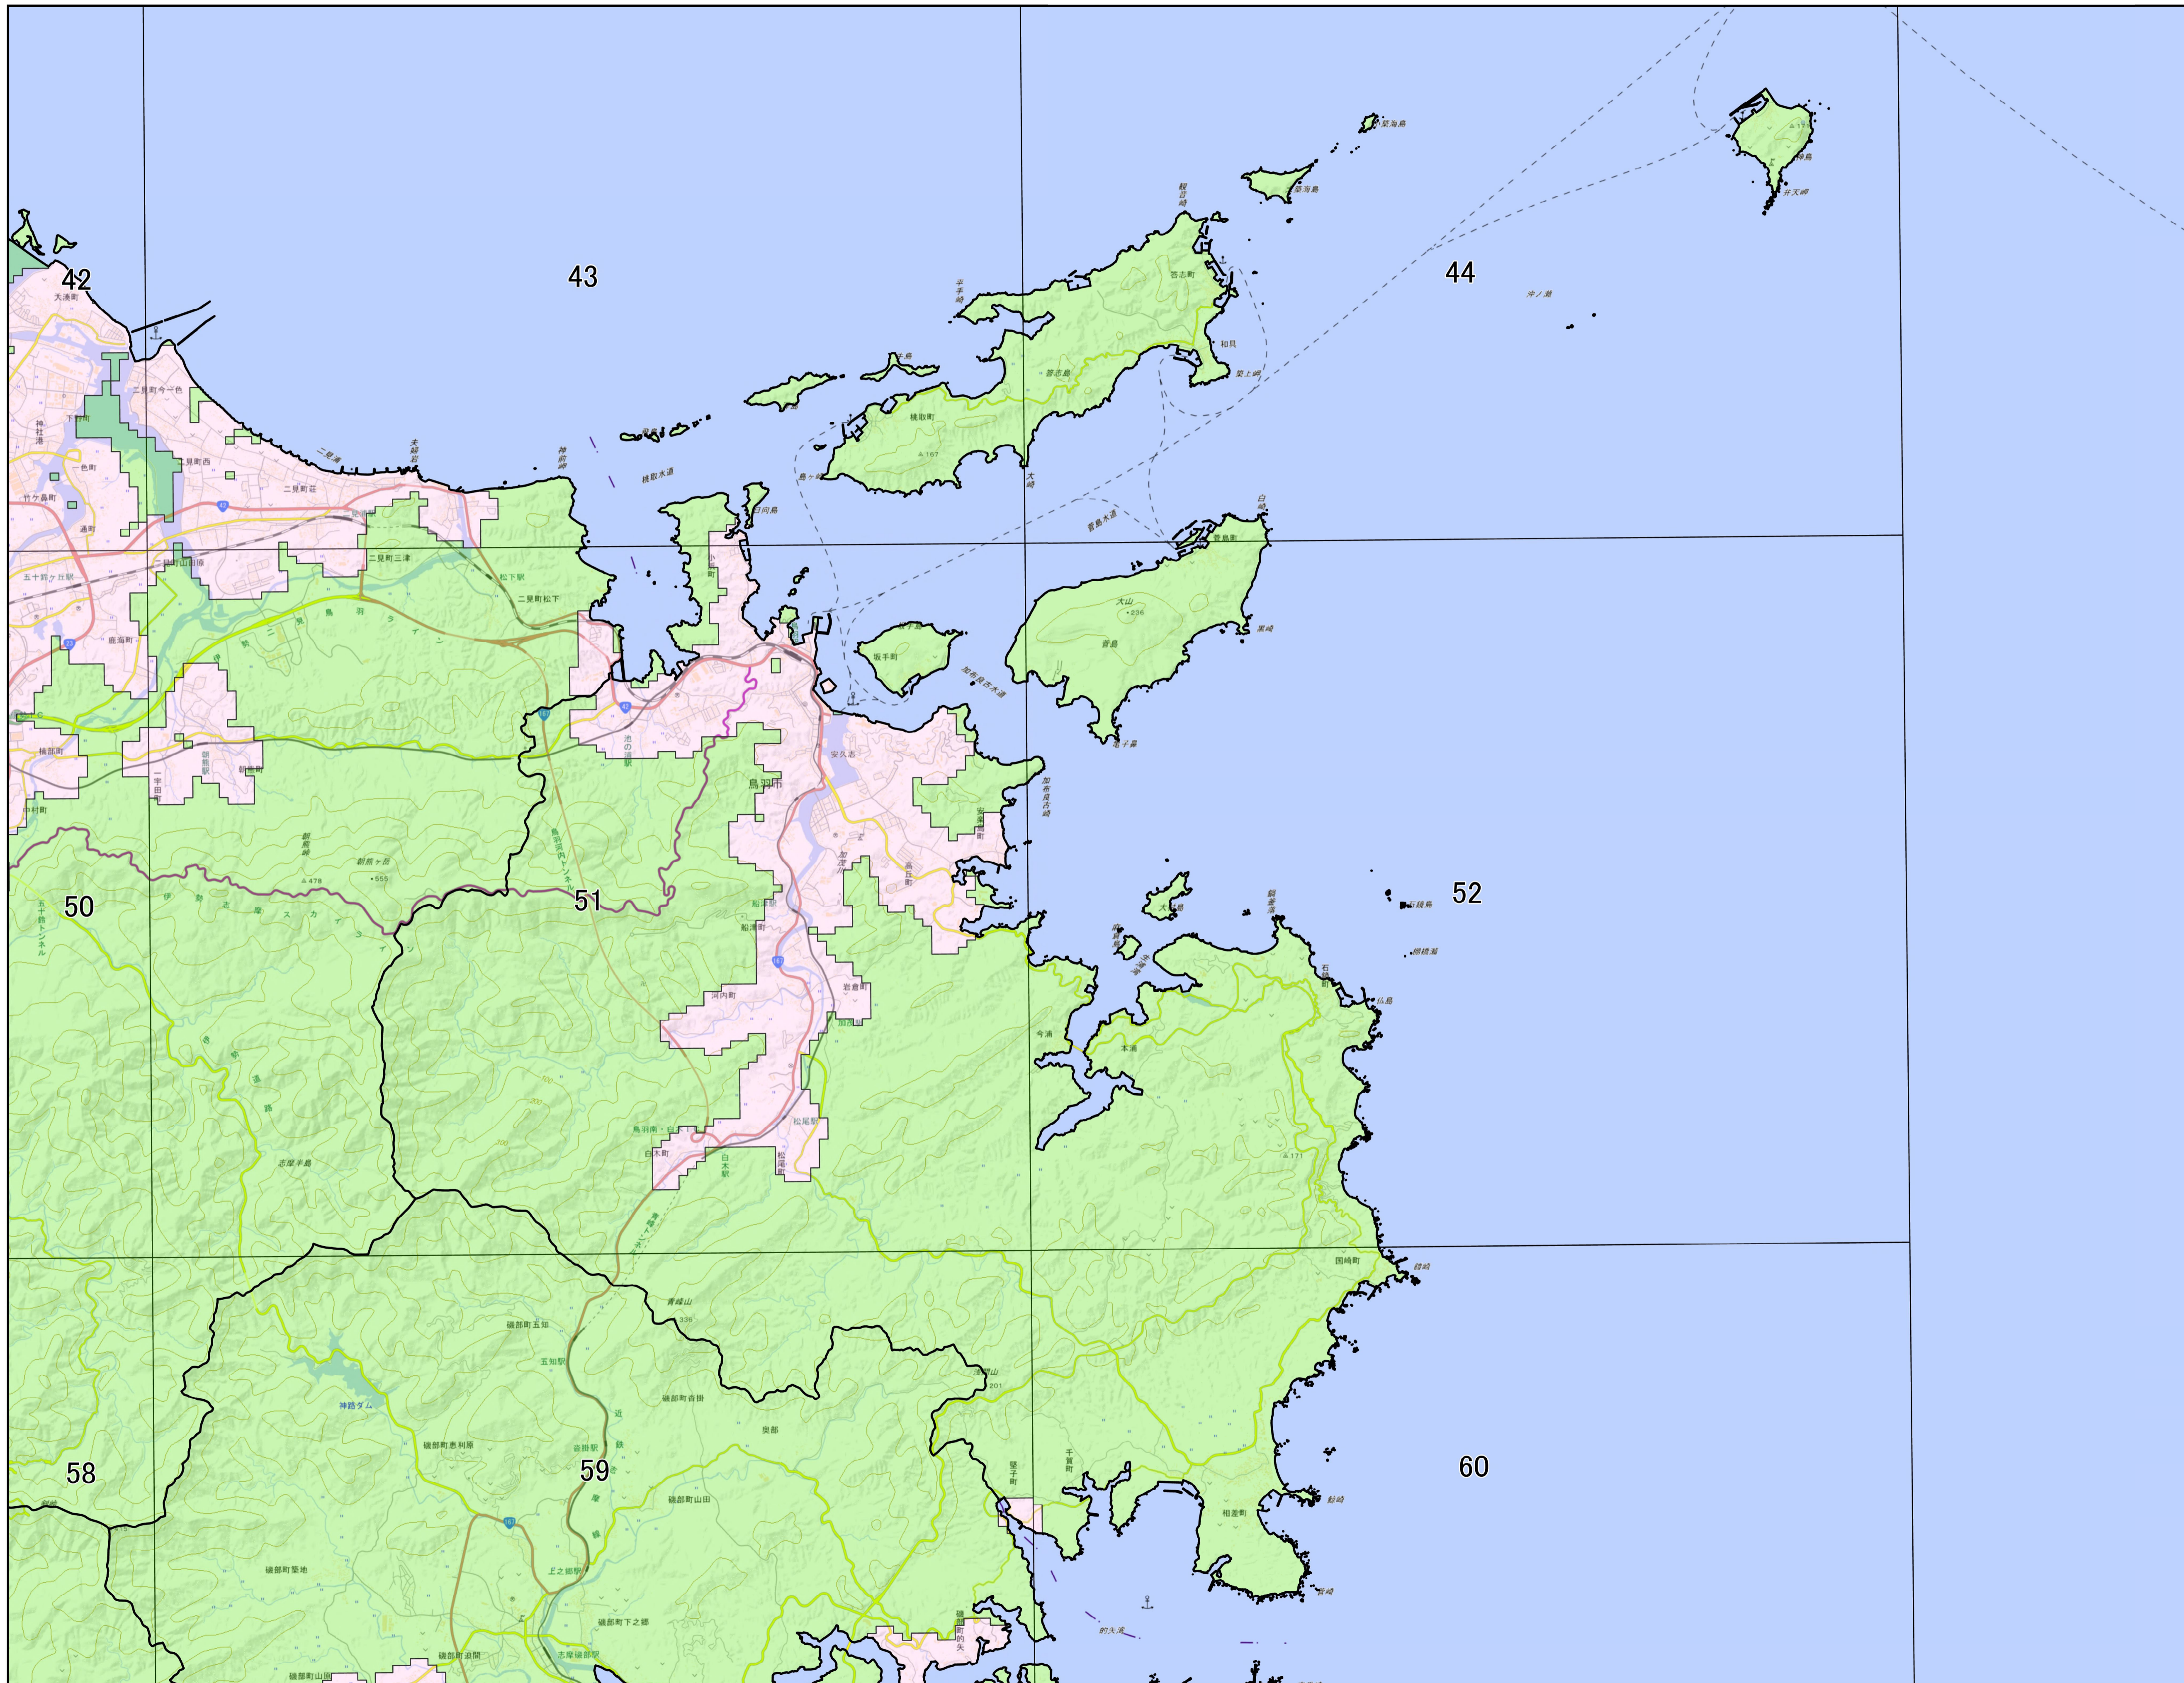

宅地造成及び特定盛土等規制法に基づく規制区域 鳥羽市

- 凡例
- 宅地造成等工事規制区域
 - 特定盛土等規制区域

- 凡例
- 宅地造成等工事規制区域
 - 特定盛土等規制区域

凡例

- 宅地造成等工事規制区域
- 特定盛土等規制区域

宅地造成及び特定盛土等規制法に基づく規制区域 詳細図 51

- 凡例
- 宅地造成等工事規制区域
 - 特定盛土等規制区域