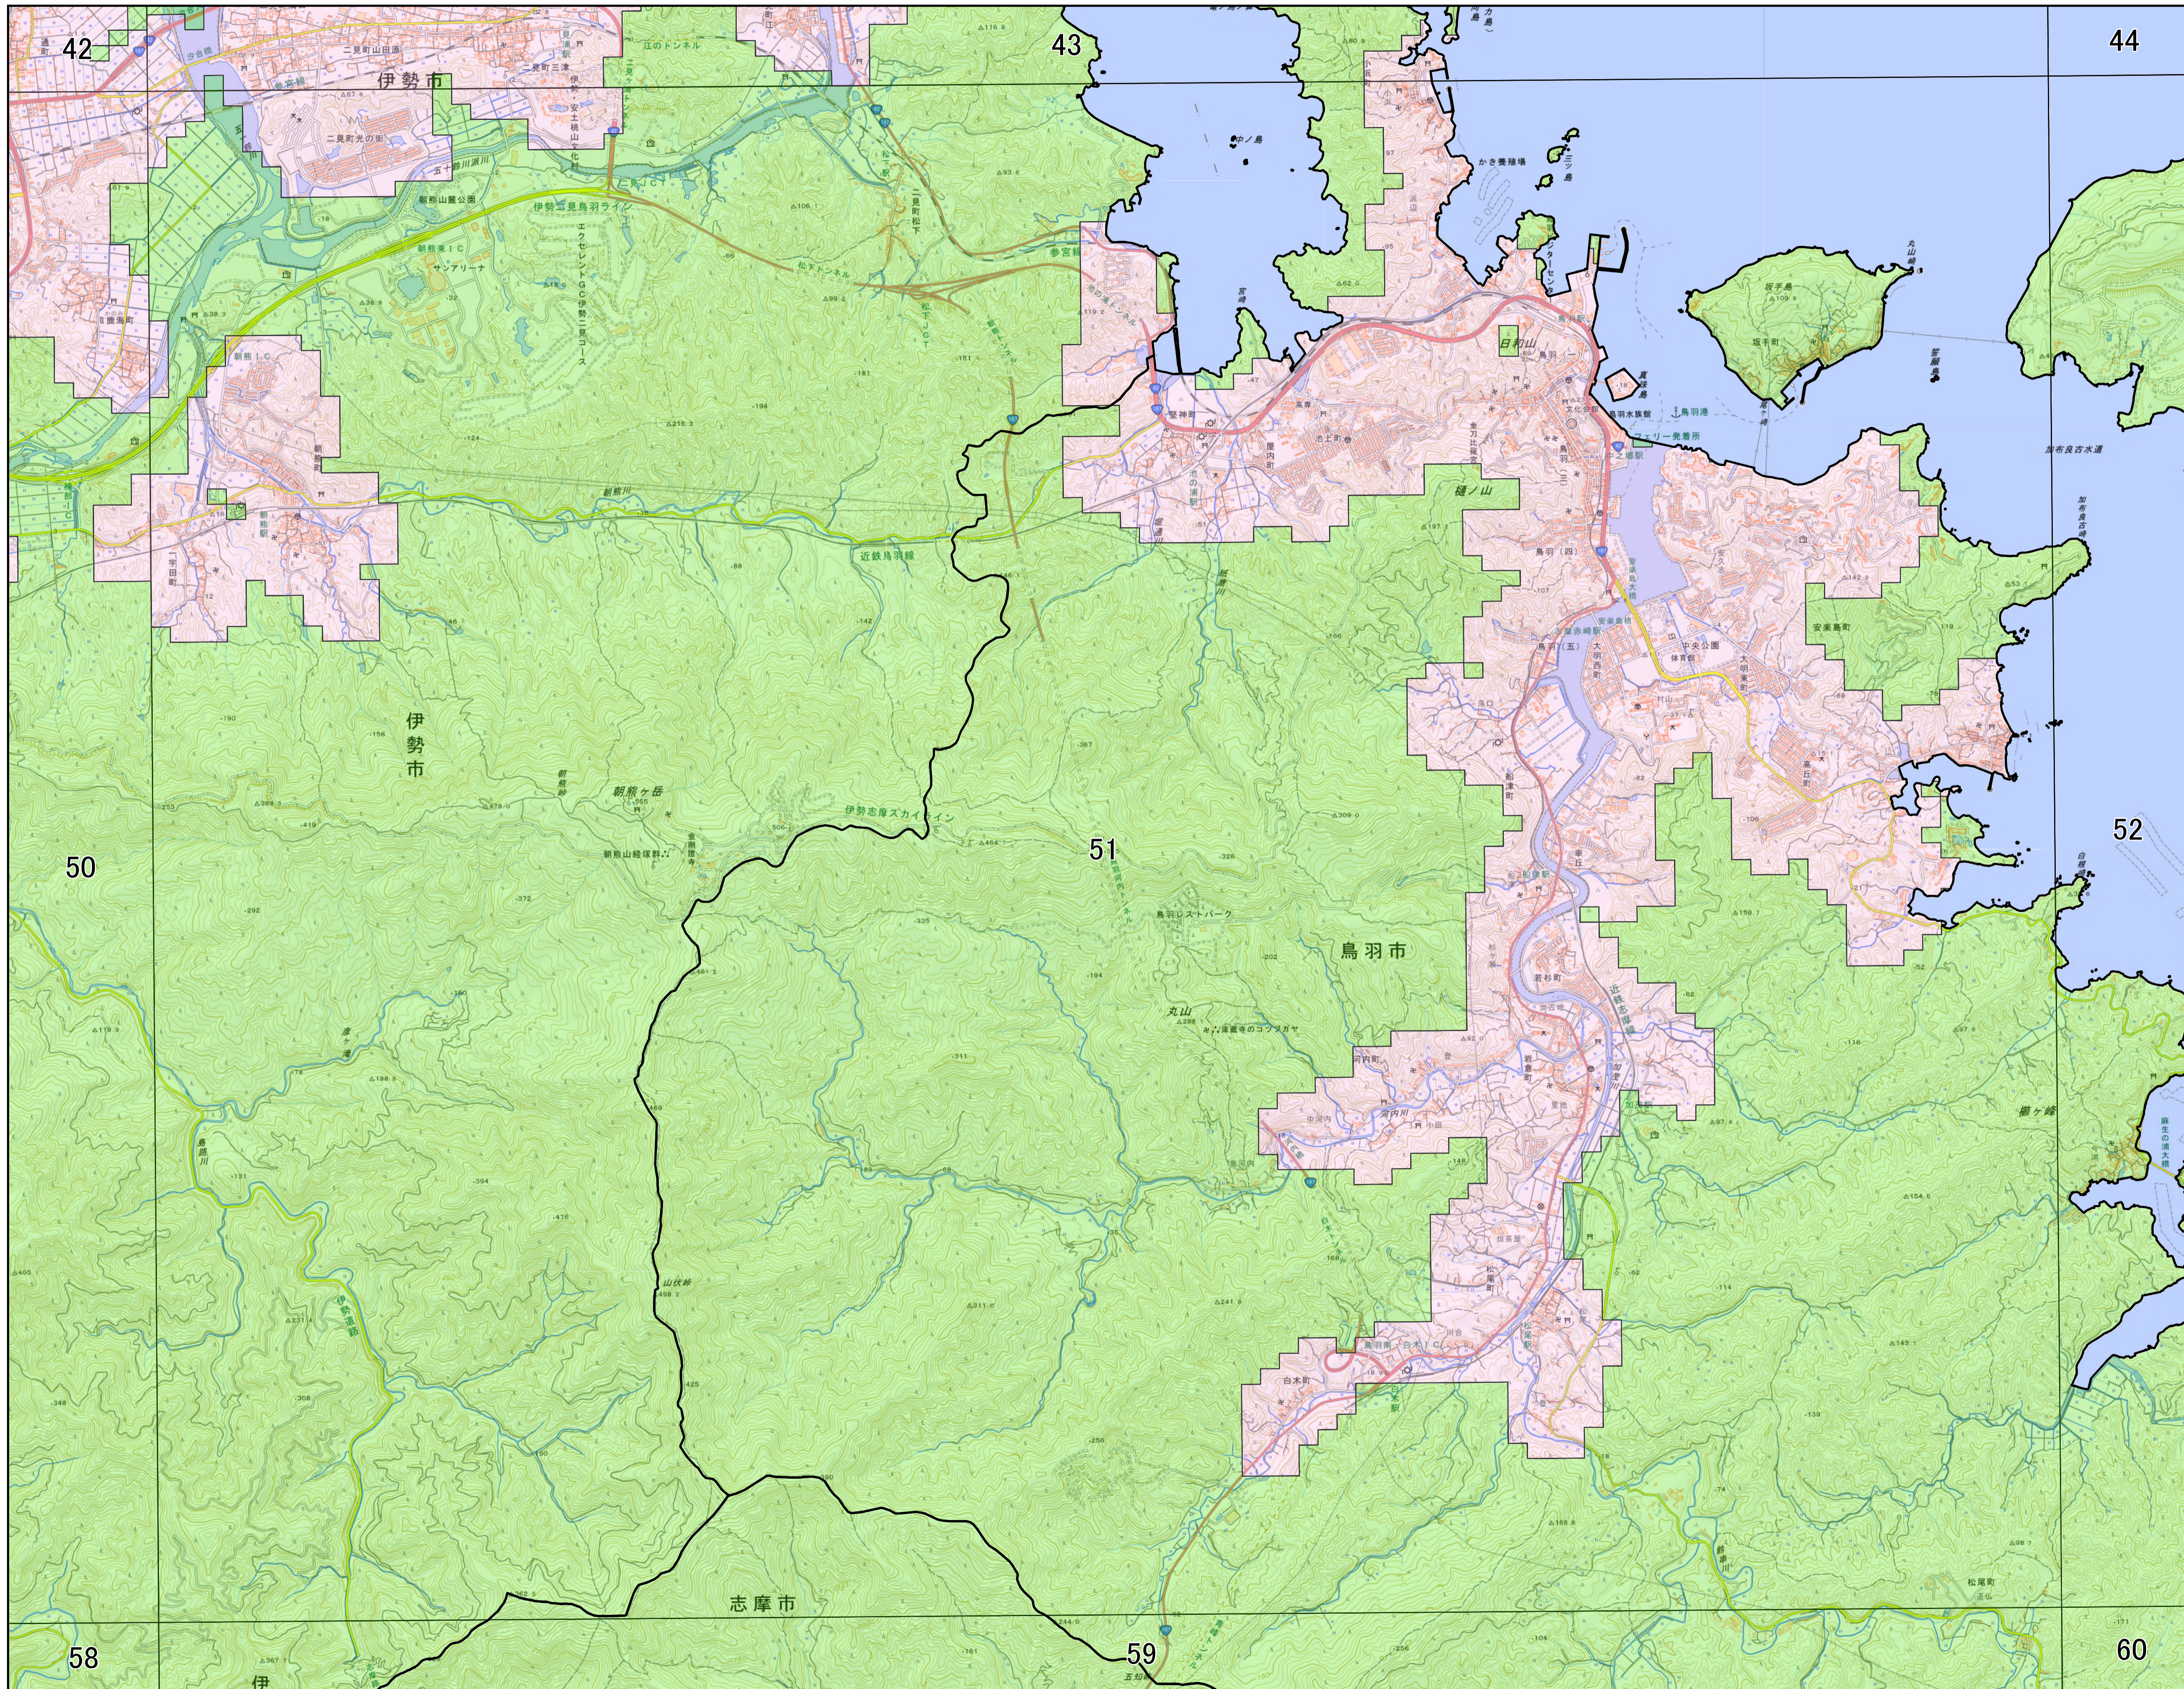

宅地造成及び特定盛土等規制法に基づく規制区域 鳥羽市

- 凡例
- 宅地造成等工事規制区域
 - 特定盛土等規制区域

- 凡例
- 宅地造成等工事規制区域
 - 特定盛土等規制区域

凡例

- 宅地造成等工事規制区域
- 特定盛土等規制区域

宅地造成及び特定盛土等規制法に基づく規制区域 詳細図 51

- 凡例
- 宅地造成等工事規制区域
 - 特定盛土等規制区域