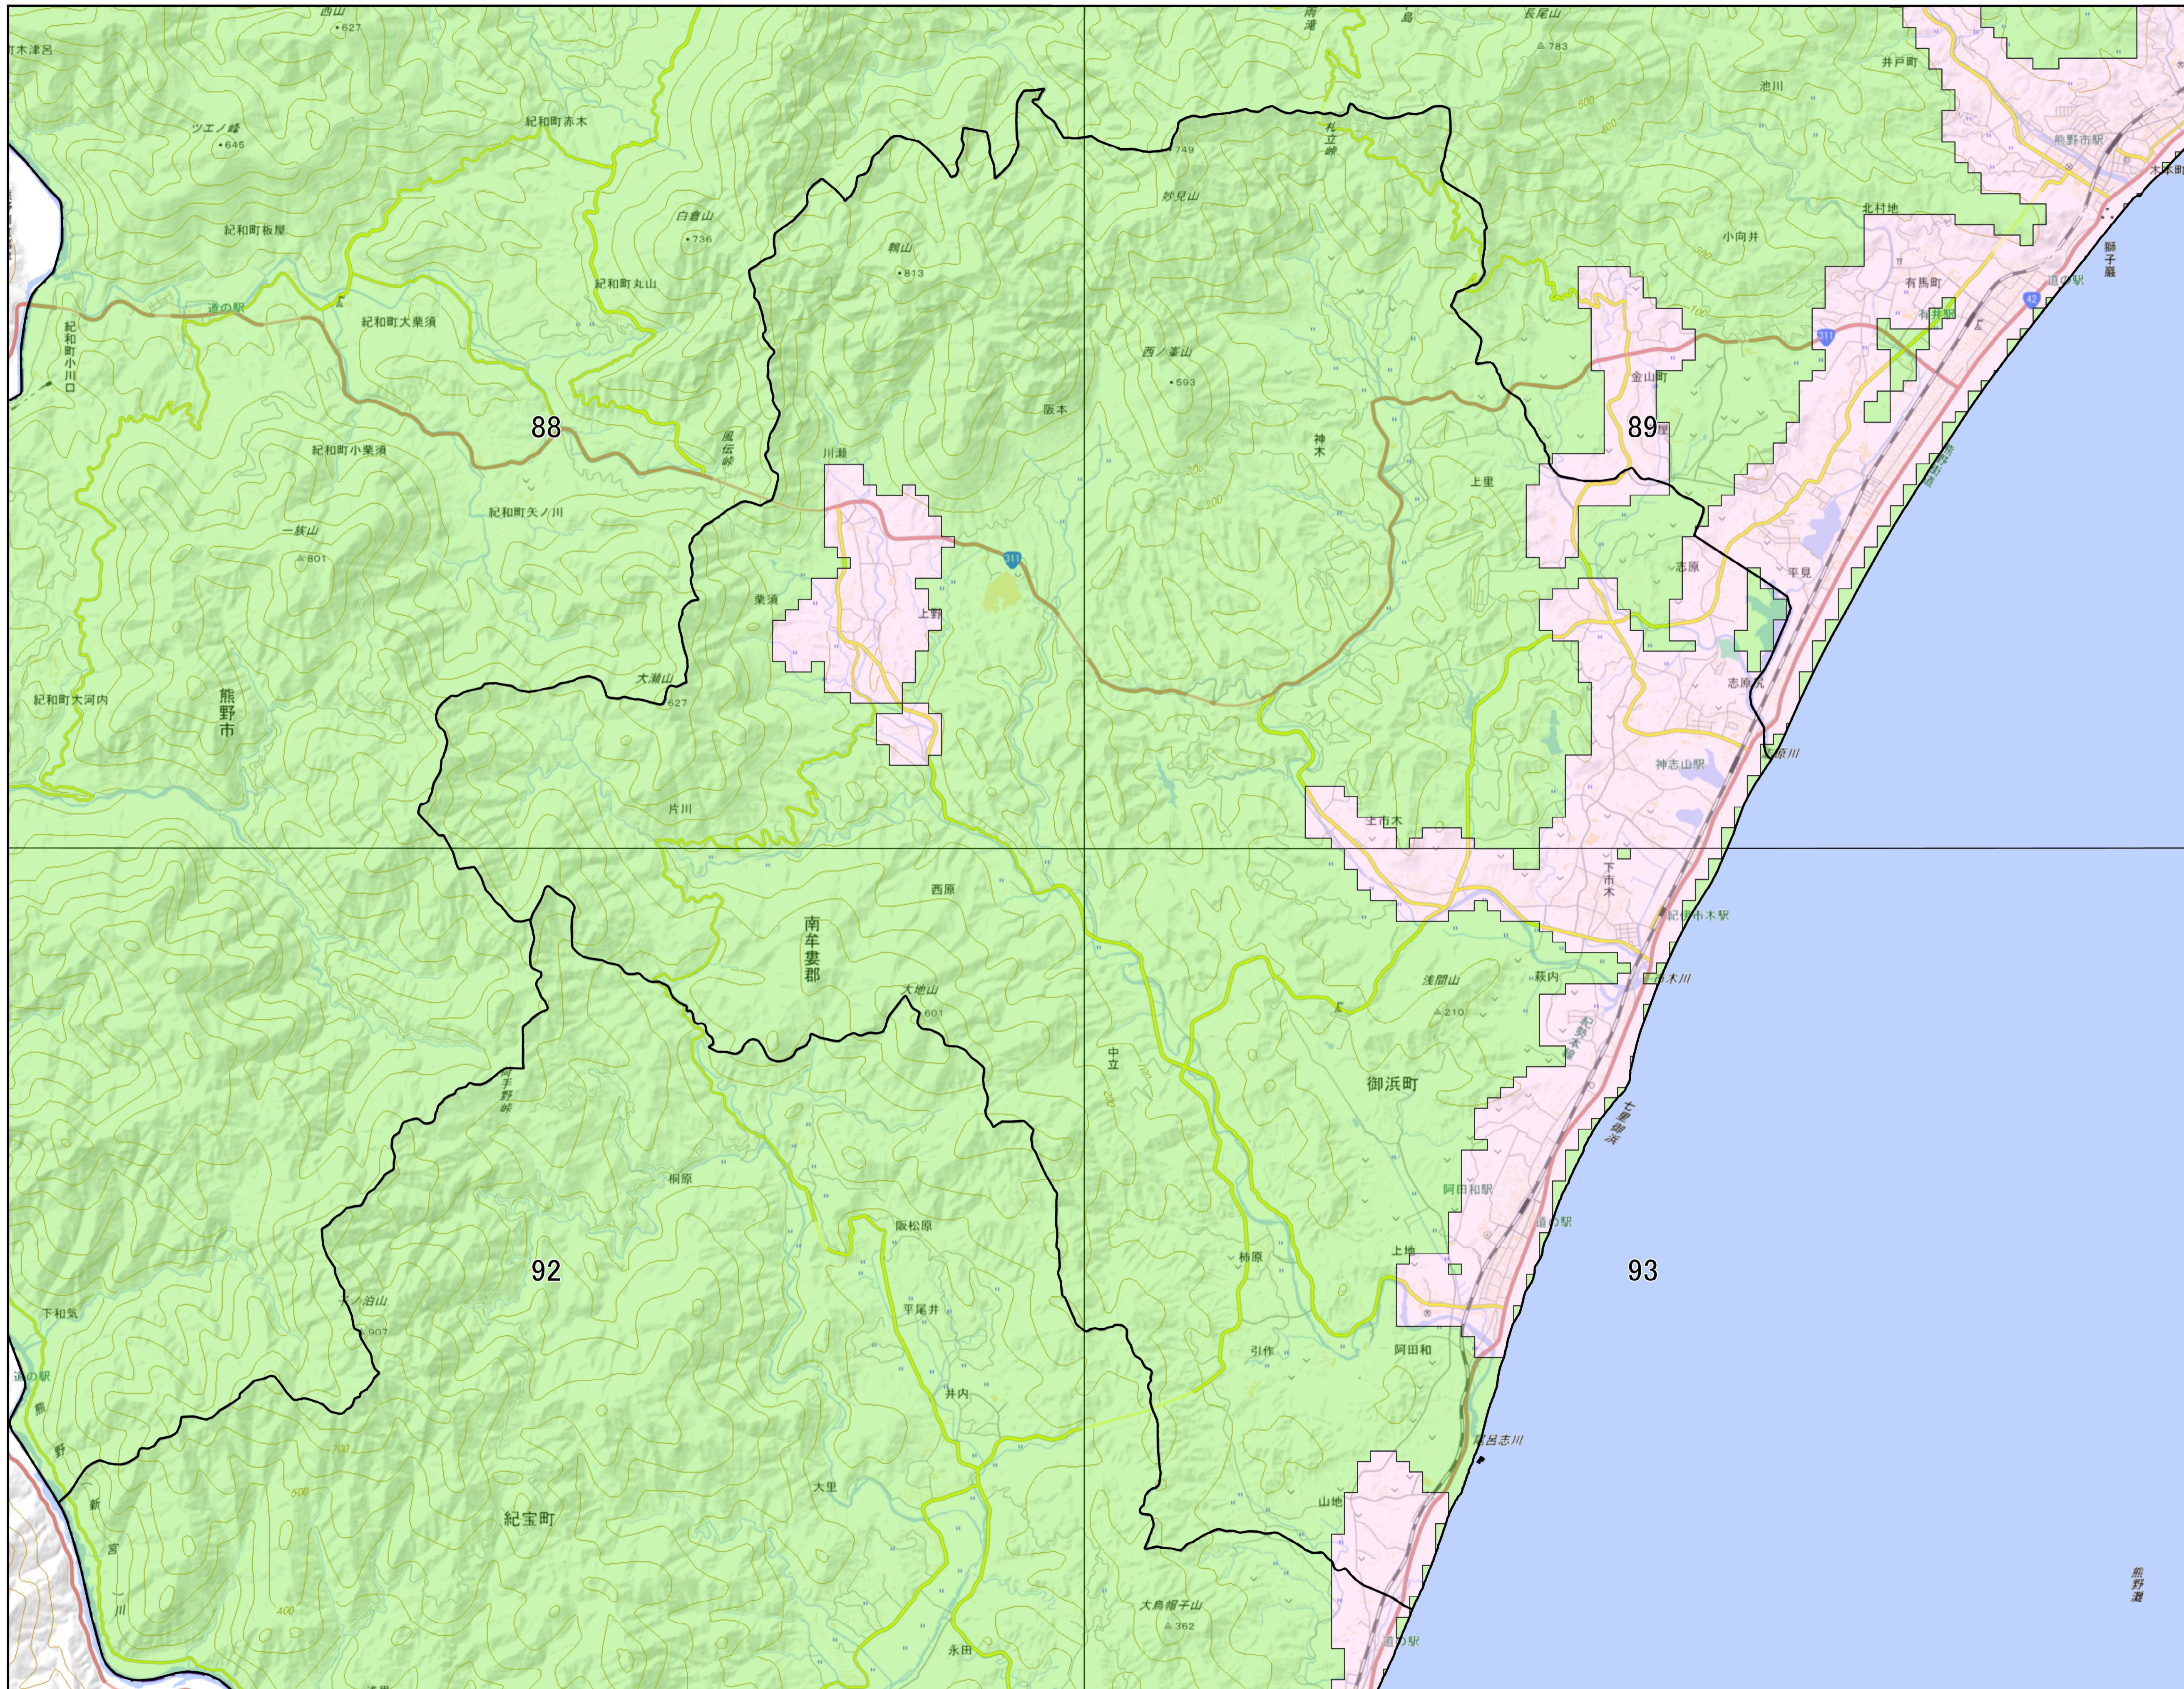

宅地造成及び特定盛土等規制法に基づく規制区域 御浜町

- 凡例
- 宅地造成等工事規制区域
 - 特定盛土等規制区域

宅地造成及び特定盛土等規制法に基づく規制区域 詳細図 88

- 凡例
- 宅地造成等工事規制区域
 - 特定盛土等規制区域

宅地造成及び特定盛土等規制法に基づく規制区域 詳細図 89

- 凡例
- 宅地造成等工事規制区域
 - 特定盛土等規制区域

宅地造成及び特定盛土等規制法に基づく規制区域 詳細図 92

- 凡例
- 宅地造成等工事規制区域
 - 特定盛土等規制区域

0 0.4 0.8 1.6 km

1:19,000 (A1)

- 凡例
- 宅地造成等工事規制区域
 - 特定盛土等規制区域