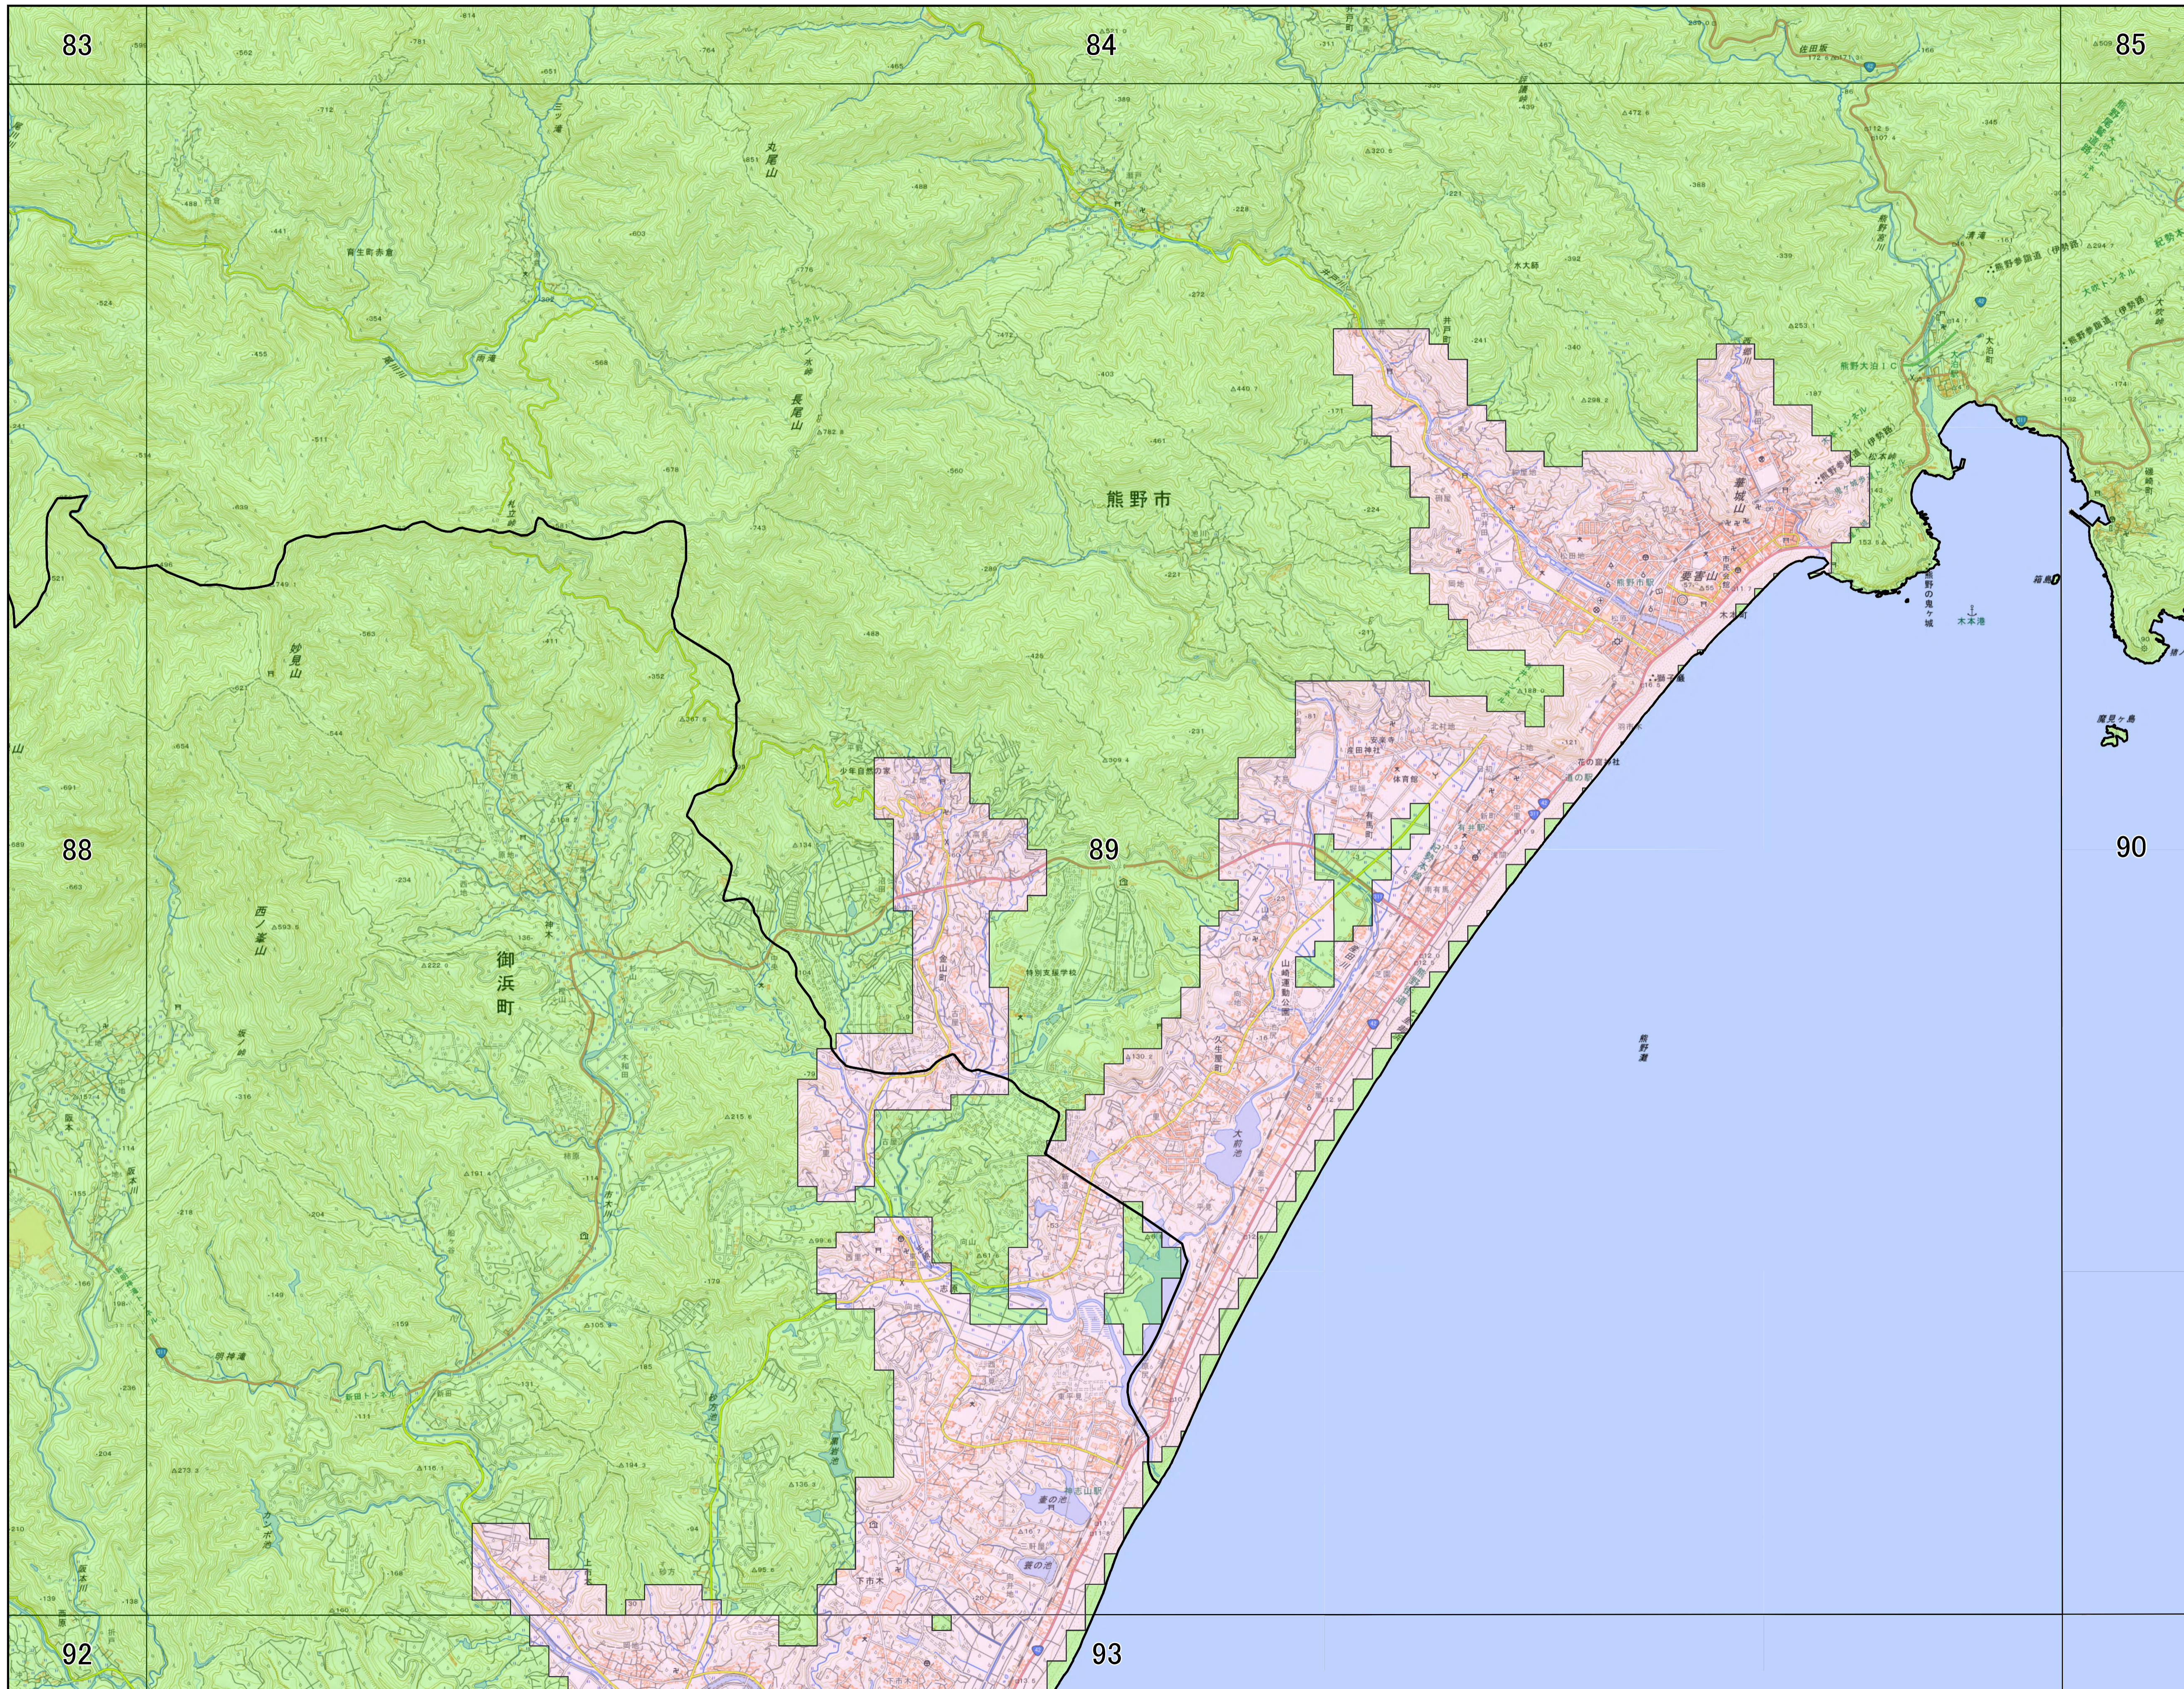

宅地造成及び特定盛土等規制法に基づく規制区域 御浜町

- 凡例
- 宅地造成等工事規制区域
 - 特定盛土等規制区域

宅地造成及び特定盛土等規制法に基づく規制区域 詳細図 88

- 凡例
- 宅地造成等工事規制区域
 - 特定盛土等規制区域

宅地造成及び特定盛土等規制法に基づく規制区域 詳細図 89

- 凡例
- 宅地造成等工事規制区域
 - 特定盛土等規制区域

宅地造成及び特定盛土等規制法に基づく規制区域 詳細図 92

- 凡例
- 宅地造成等工事規制区域
 - 特定盛土等規制区域

0 0.4 0.8 1.6 km

1:19,000 (A1)

- 凡例
- 宅地造成等工事規制区域
 - 特定盛土等規制区域