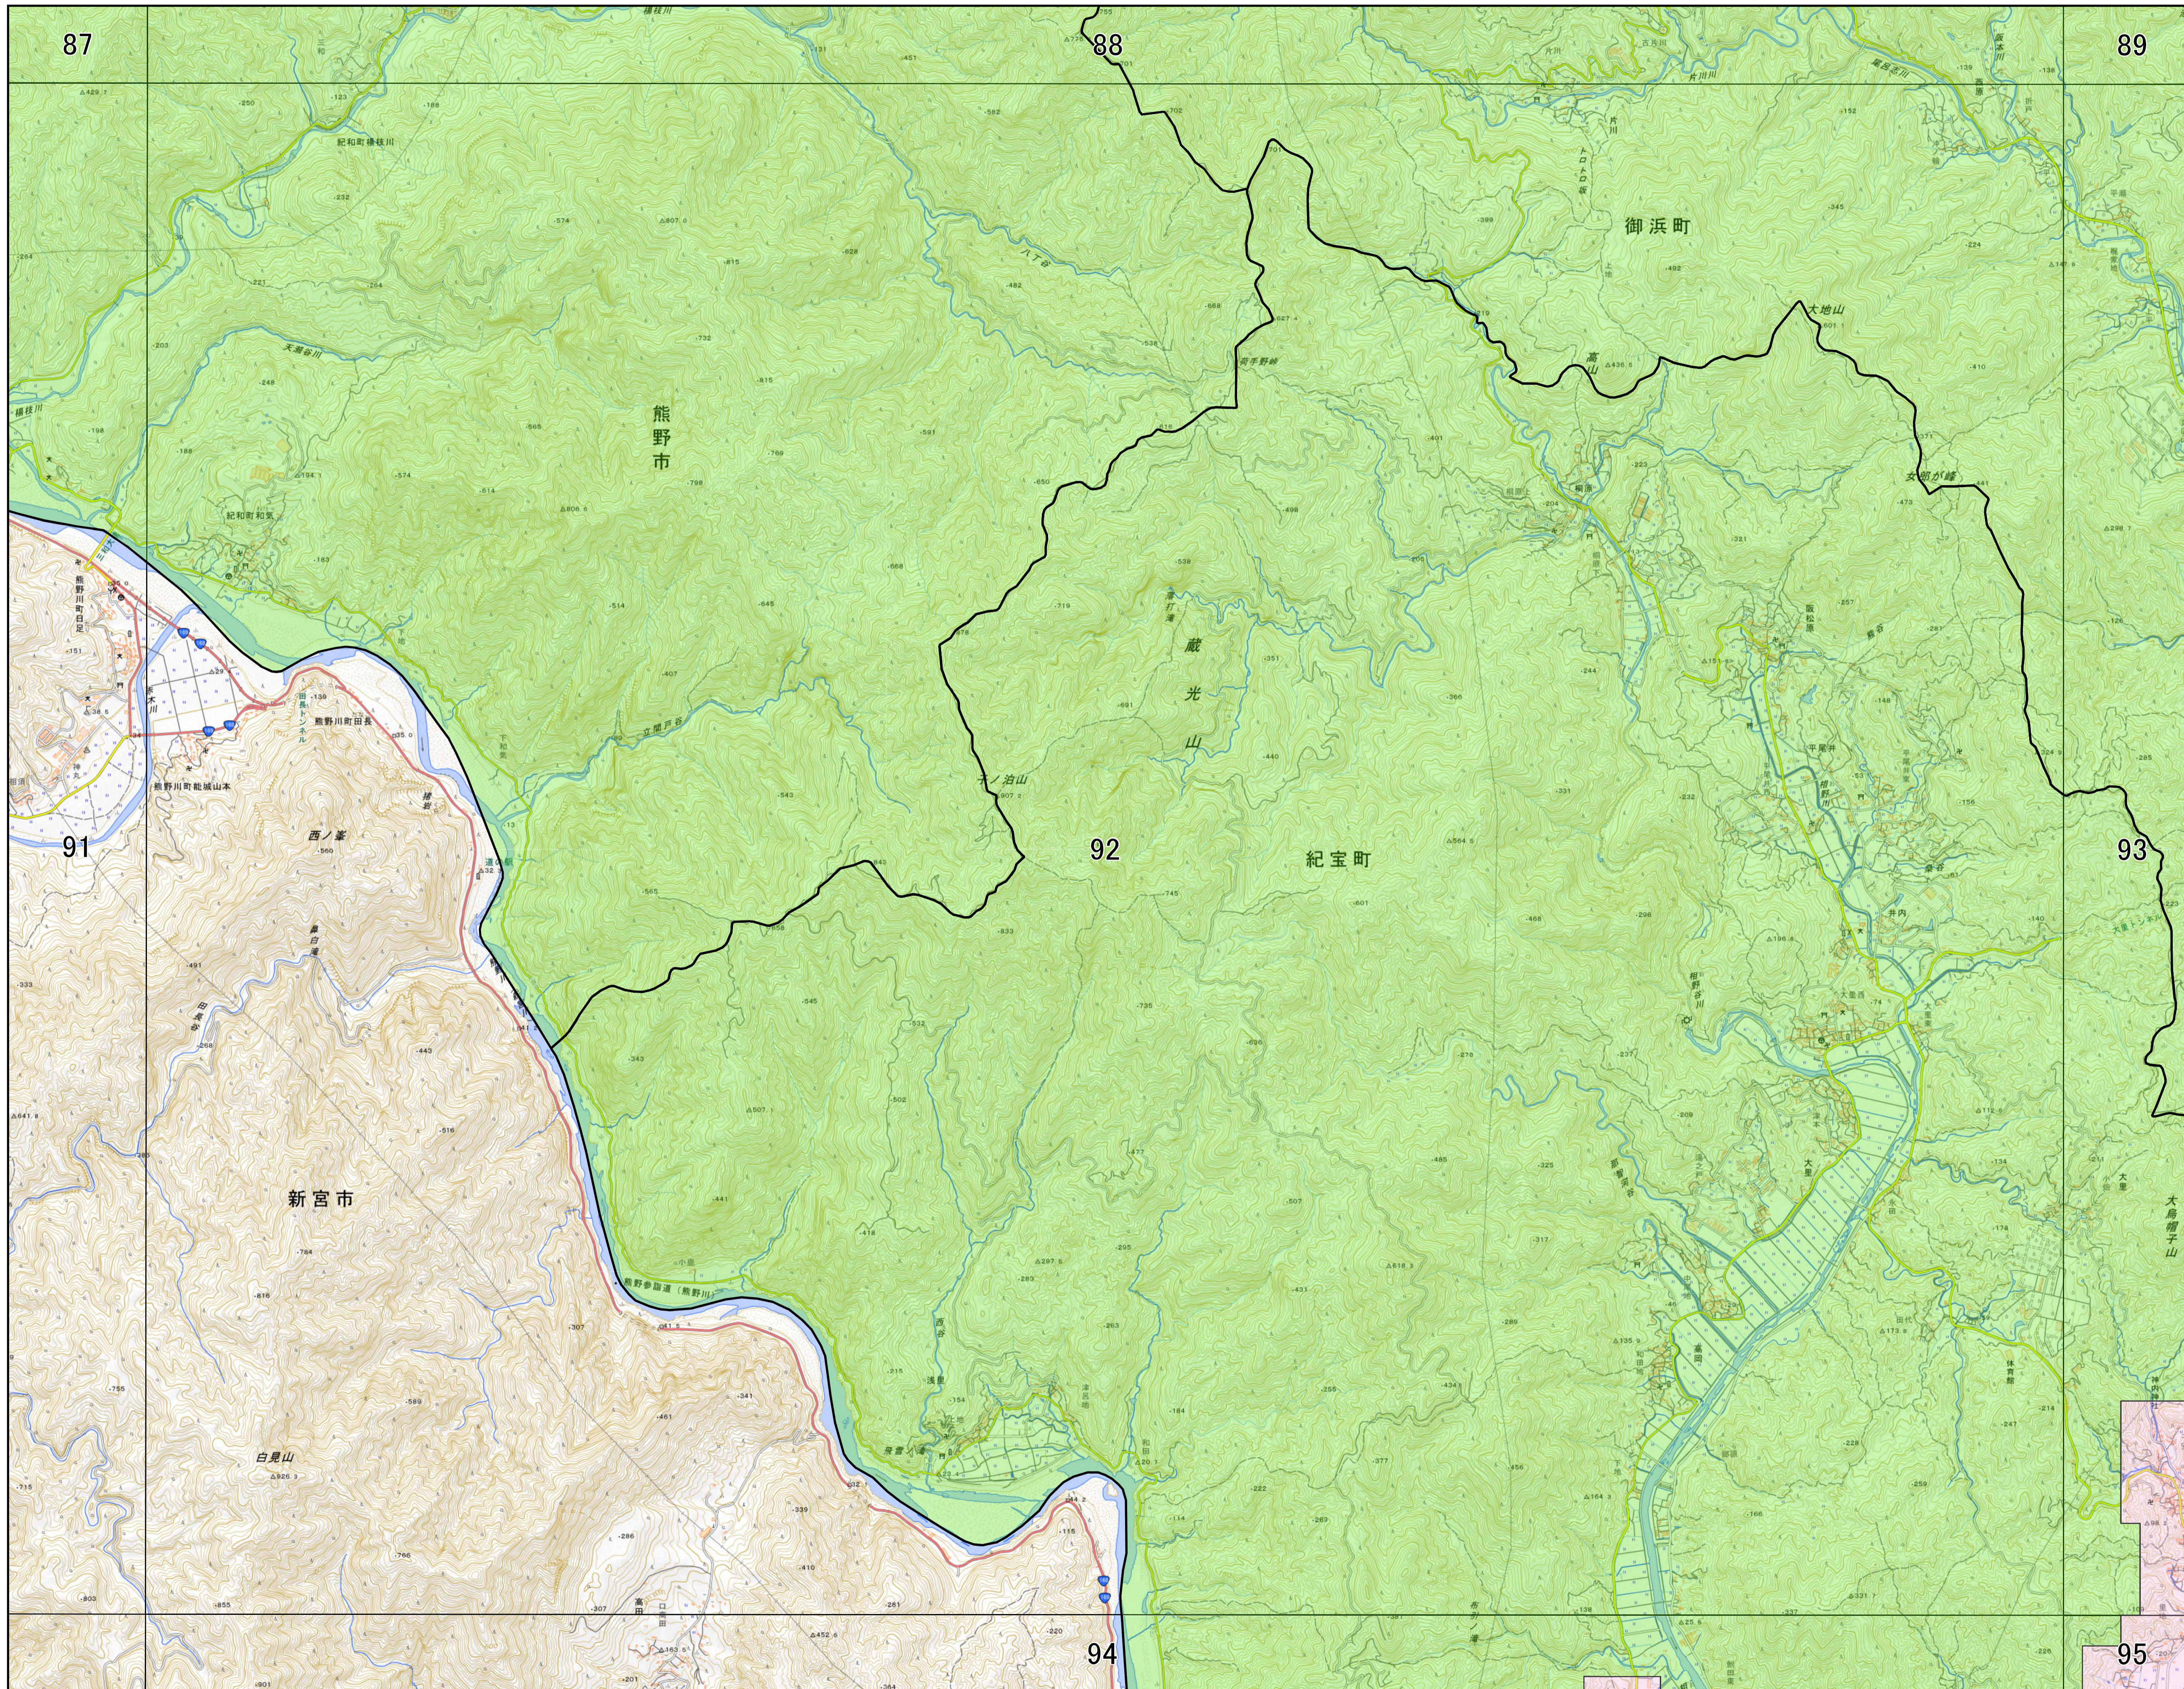

宅地造成及び特定盛土等規制法に基づく規制区域 御浜町

- 凡例
- 宅地造成等工事規制区域
 - 特定盛土等規制区域

宅地造成及び特定盛土等規制法に基づく規制区域 詳細図 88

- 凡例
- 宅地造成等工事規制区域
 - 特定盛土等規制区域

宅地造成及び特定盛土等規制法に基づく規制区域 詳細図 89

- 凡例
- 宅地造成等工事規制区域
 - 特定盛土等規制区域

宅地造成及び特定盛土等規制法に基づく規制区域 詳細図 92

- 凡例
- 宅地造成等工事規制区域
 - 特定盛土等規制区域

0 0.4 0.8 1.6 km

1:19,000 (A1)

- 凡例
- 宅地造成等工事規制区域
 - 特定盛土等規制区域