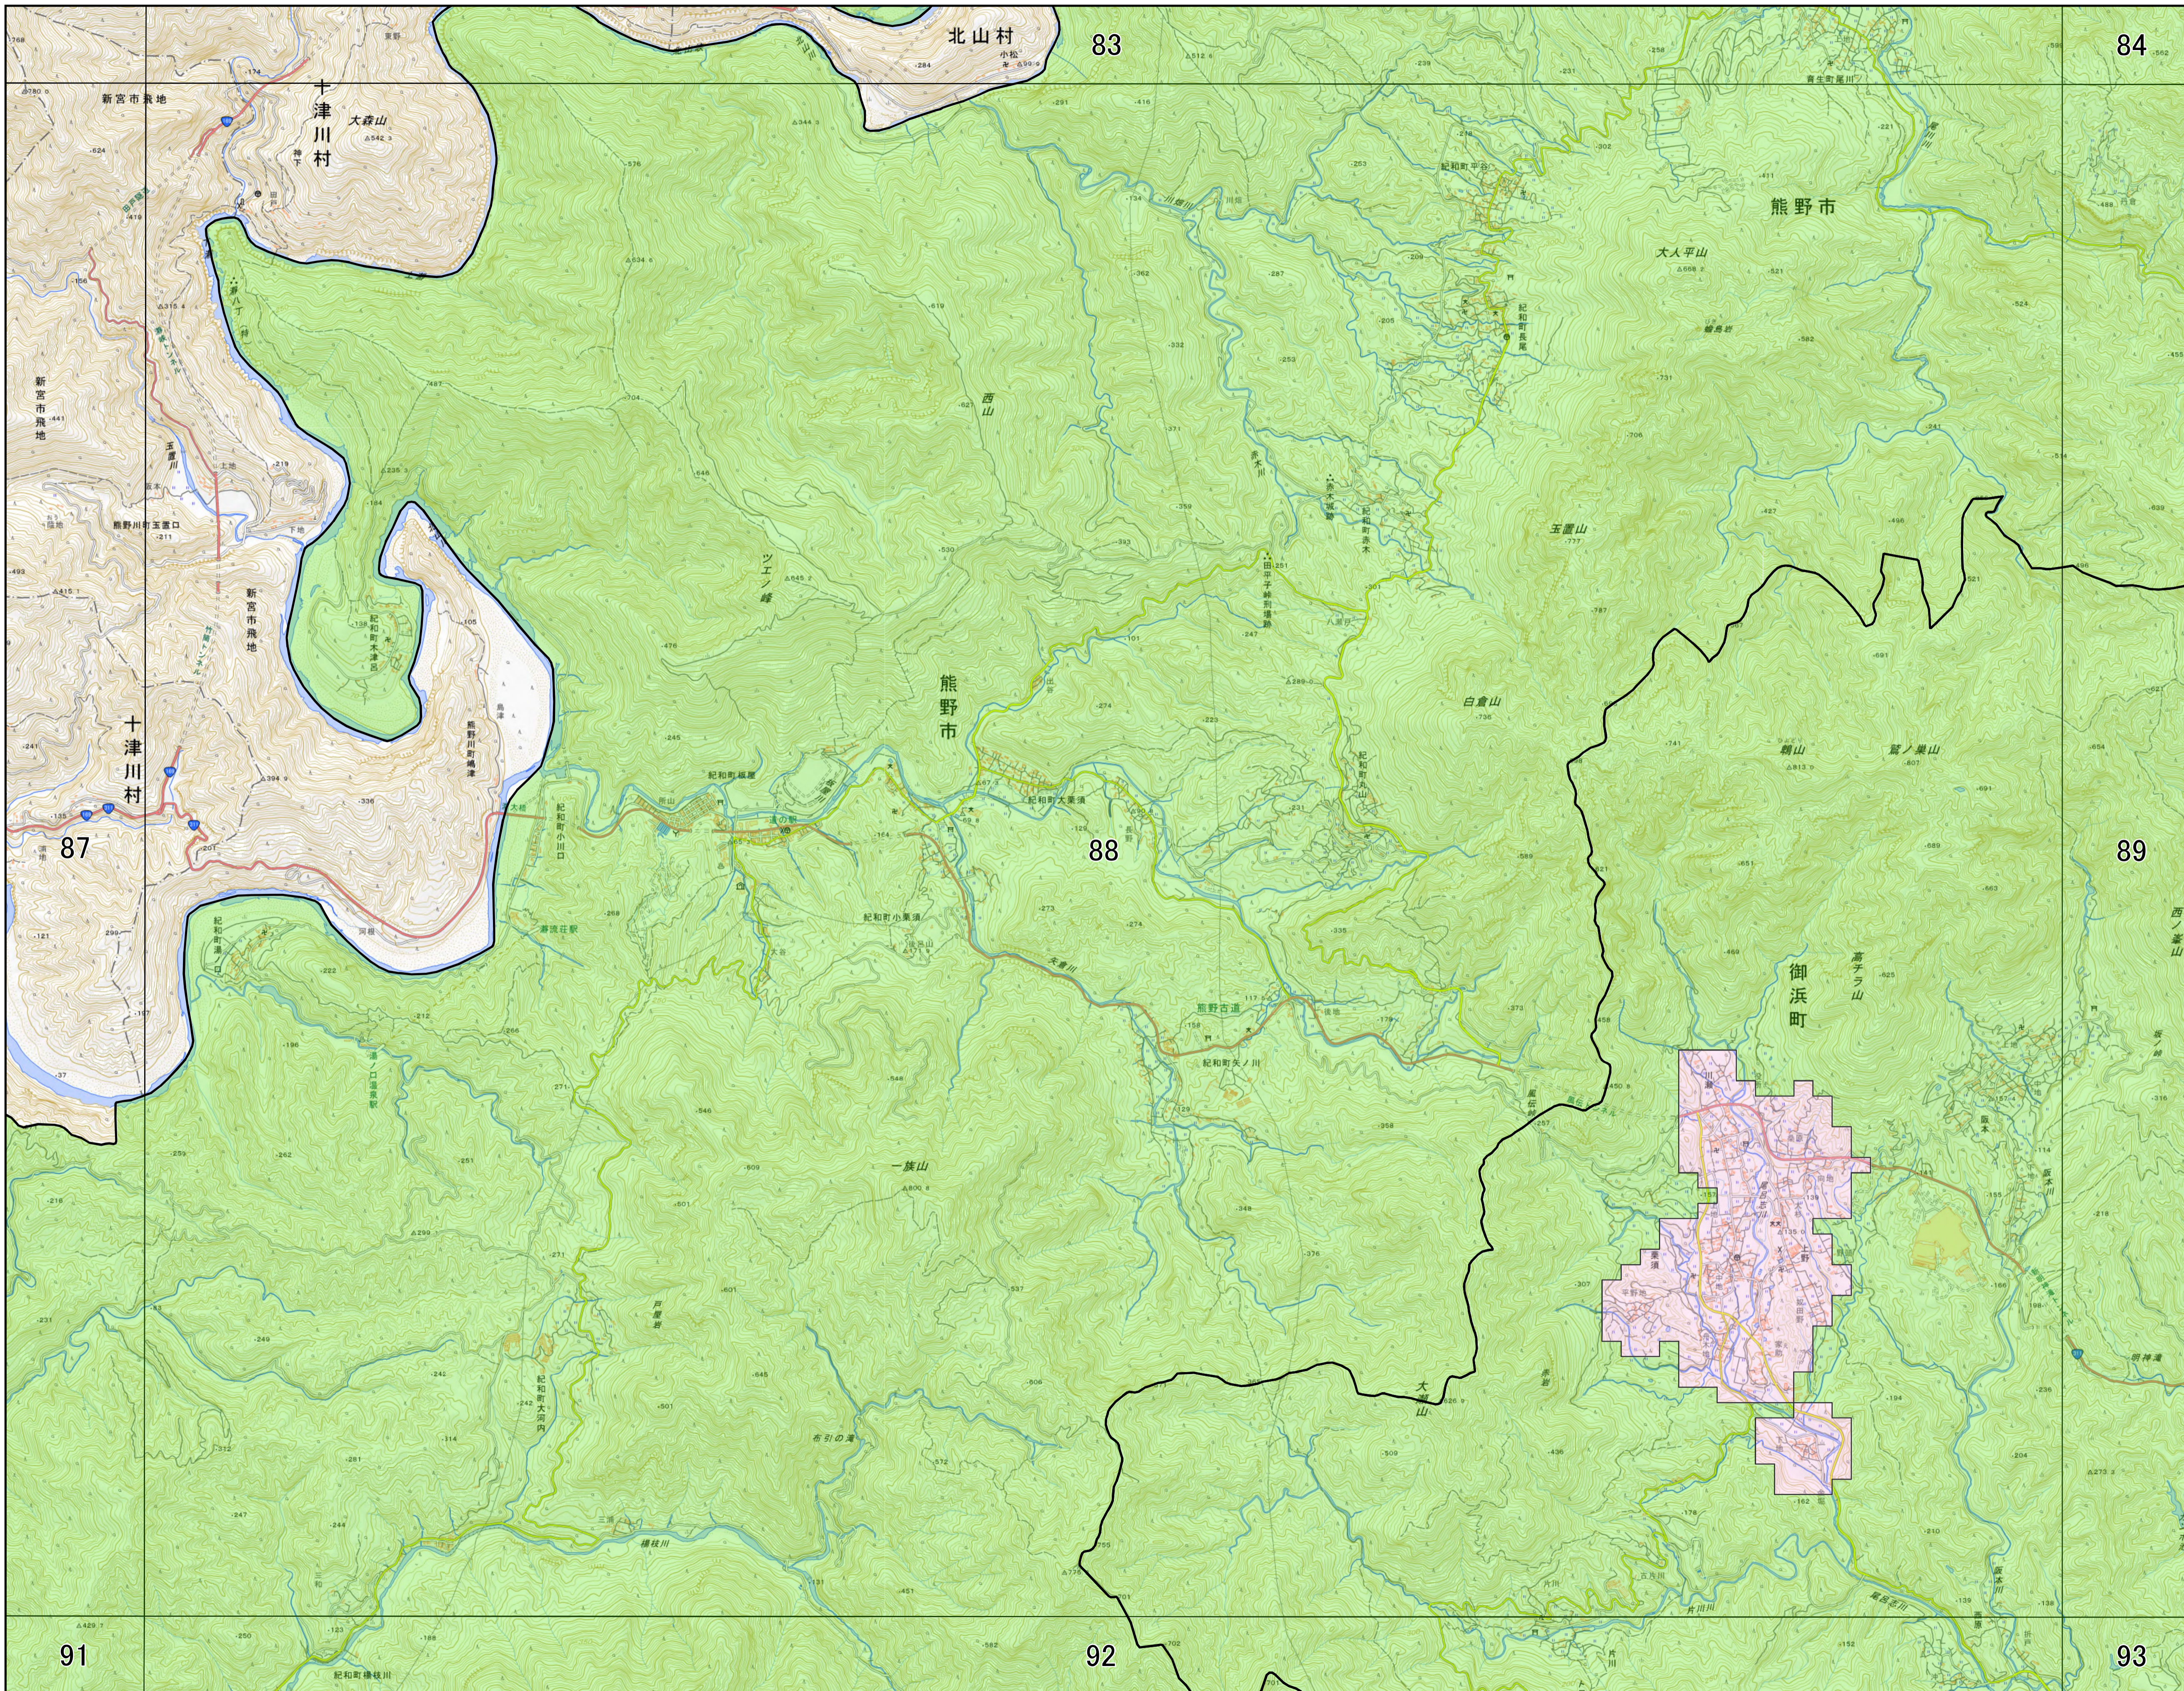

宅地造成及び特定盛土等規制法に基づく規制区域 御浜町

- 凡例
- 宅地造成等工事規制区域
 - 特定盛土等規制区域

宅地造成及び特定盛土等規制法に基づく規制区域 詳細図 88

- 凡例
- 宅地造成等工事規制区域
 - 特定盛土等規制区域

宅地造成及び特定盛土等規制法に基づく規制区域 詳細図 89

- 凡例
- 宅地造成等工事規制区域
 - 特定盛土等規制区域

宅地造成及び特定盛土等規制法に基づく規制区域 詳細図 92

- 凡例
- 宅地造成等工事規制区域
 - 特定盛土等規制区域

0 0.4 0.8 1.6 km

1:19,000 (A1)

- 凡例
- 宅地造成等工事規制区域
 - 特定盛土等規制区域