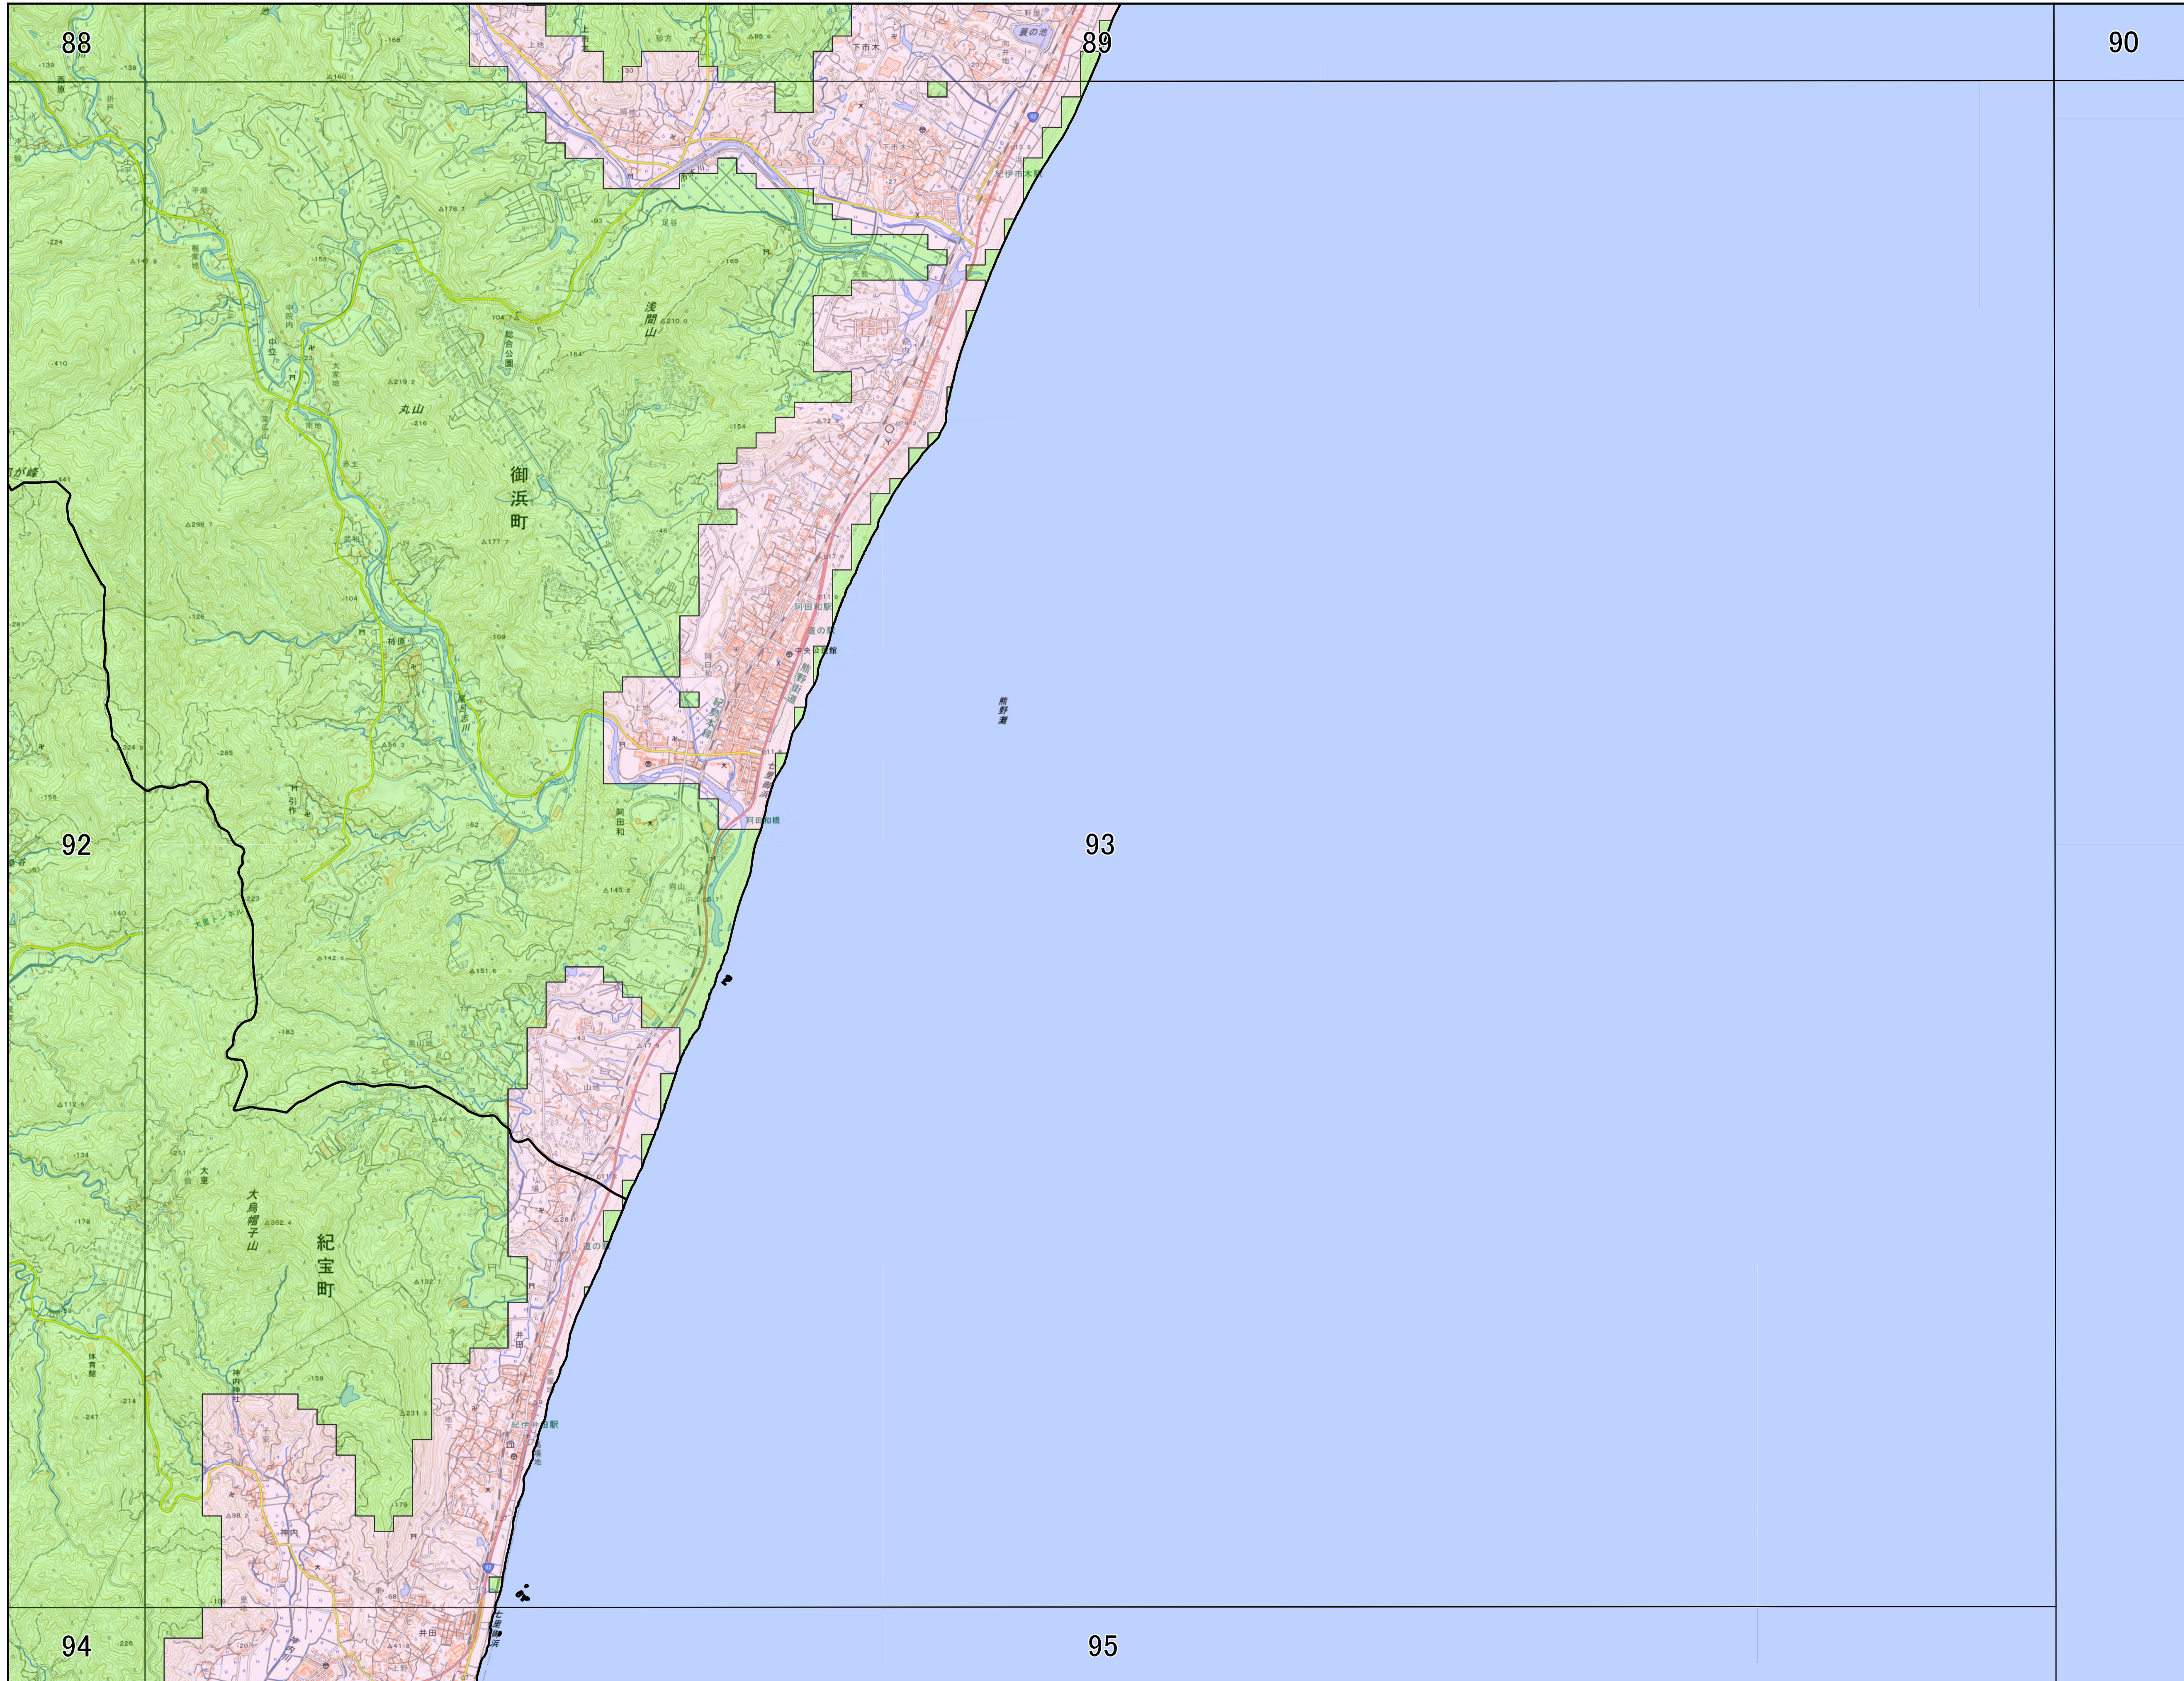

宅地造成及び特定盛土等規制法に基づく規制区域 御浜町

- 凡例
- 宅地造成等工事規制区域
 - 特定盛土等規制区域

宅地造成及び特定盛土等規制法に基づく規制区域 詳細図 88

- 凡例
- 宅地造成等工事規制区域
 - 特定盛土等規制区域

宅地造成及び特定盛土等規制法に基づく規制区域 詳細図 89

- 凡例
- 宅地造成等工事規制区域
 - 特定盛土等規制区域

宅地造成及び特定盛土等規制法に基づく規制区域 詳細図 92

- 凡例
- 宅地造成等工事規制区域
 - 特定盛土等規制区域

0 0.4 0.8 1.6 km

1:19,000 (A1)

- 凡例
- 宅地造成等工事規制区域
 - 特定盛土等規制区域