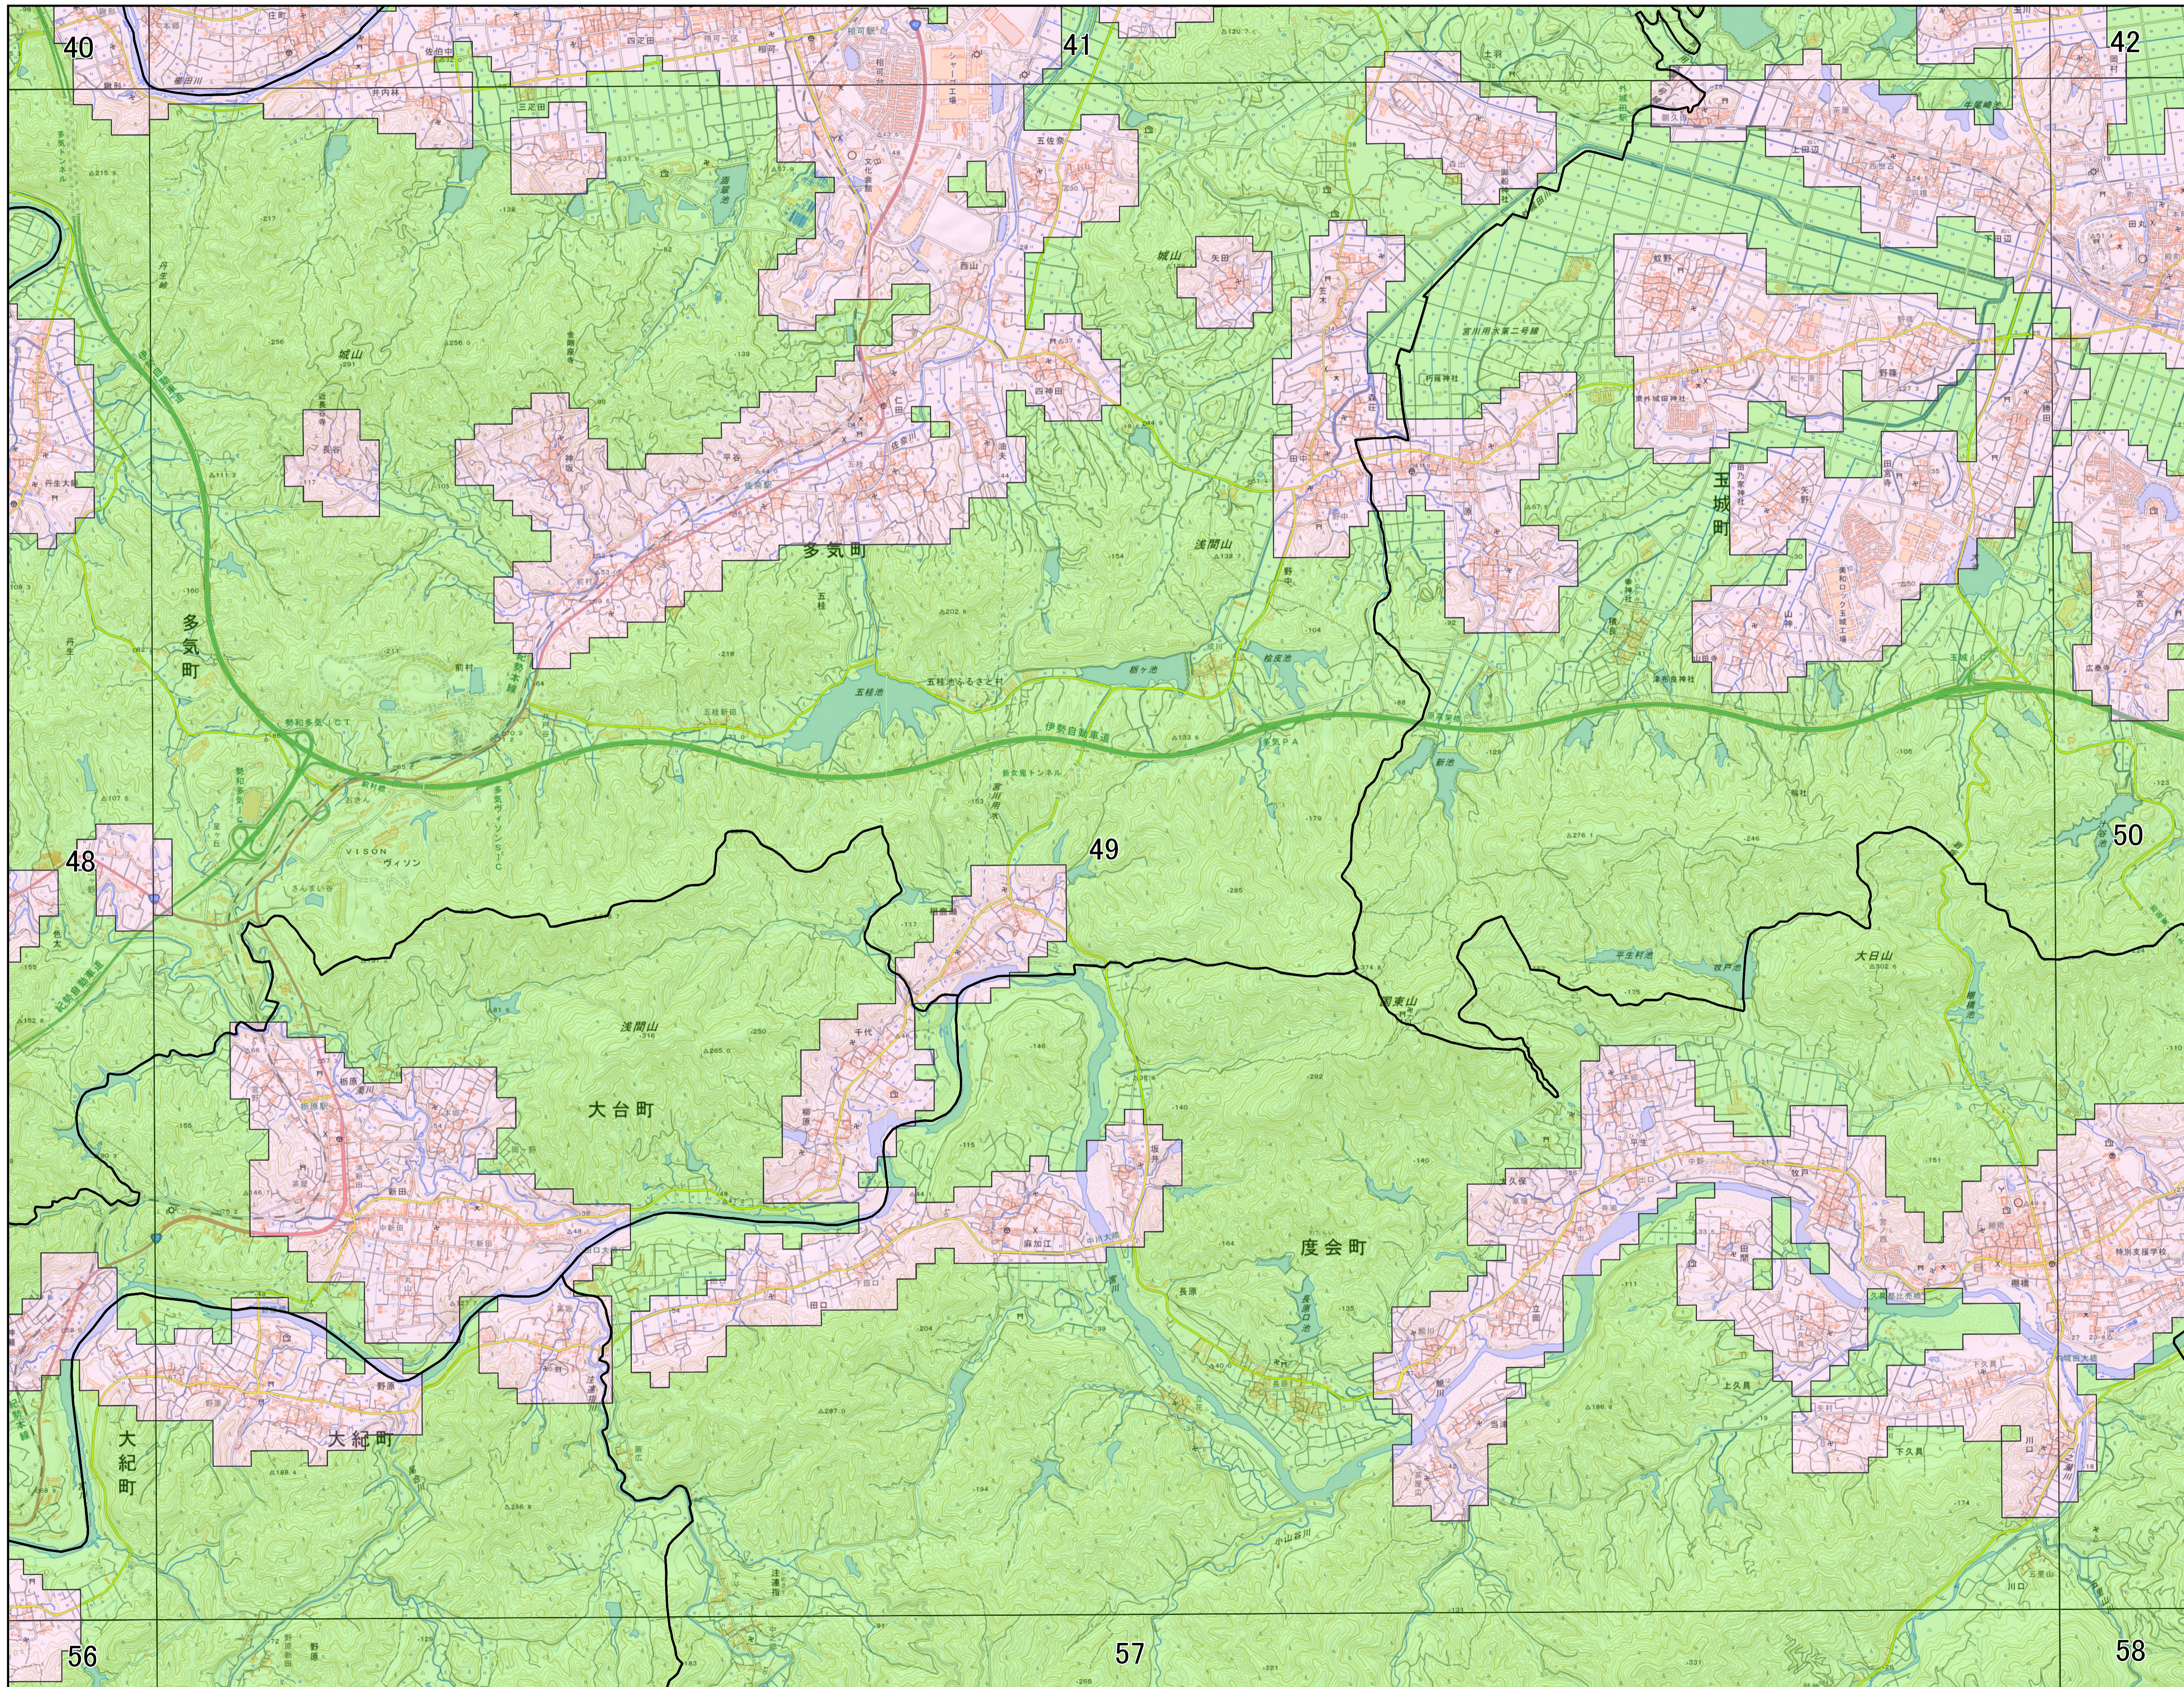

宅地造成及び特定盛土等規制法に基づく規制区域 玉城町

- 凡例
- 宅地造成等工事規制区域
 - 特定盛土等規制区域

宅地造成及び特定盛土等規制法に基づく規制区域 詳細図 41

- 凡例
- 宅地造成等工事規制区域
 - 特定盛土等規制区域

宅地造成及び特定盛土等規制法に基づく規制区域 詳細図 42

- 凡例
- 宅地造成等工事規制区域
 - 特定盛土等規制区域

0 0.4 0.8 1.6 km

1:19,000 (A1)

宅地造成及び特定盛土等規制法に基づく規制区域 詳細図 49

- 凡例
- 宅地造成等工事規制区域
 - 特定盛土等規制区域

宅地造成及び特定盛土等規制法に基づく規制区域 詳細図 50

- 凡例
- 宅地造成等工事規制区域
 - 特定盛土等規制区域

0 0.4 0.8 1.6 km

1:19,000 (A1)