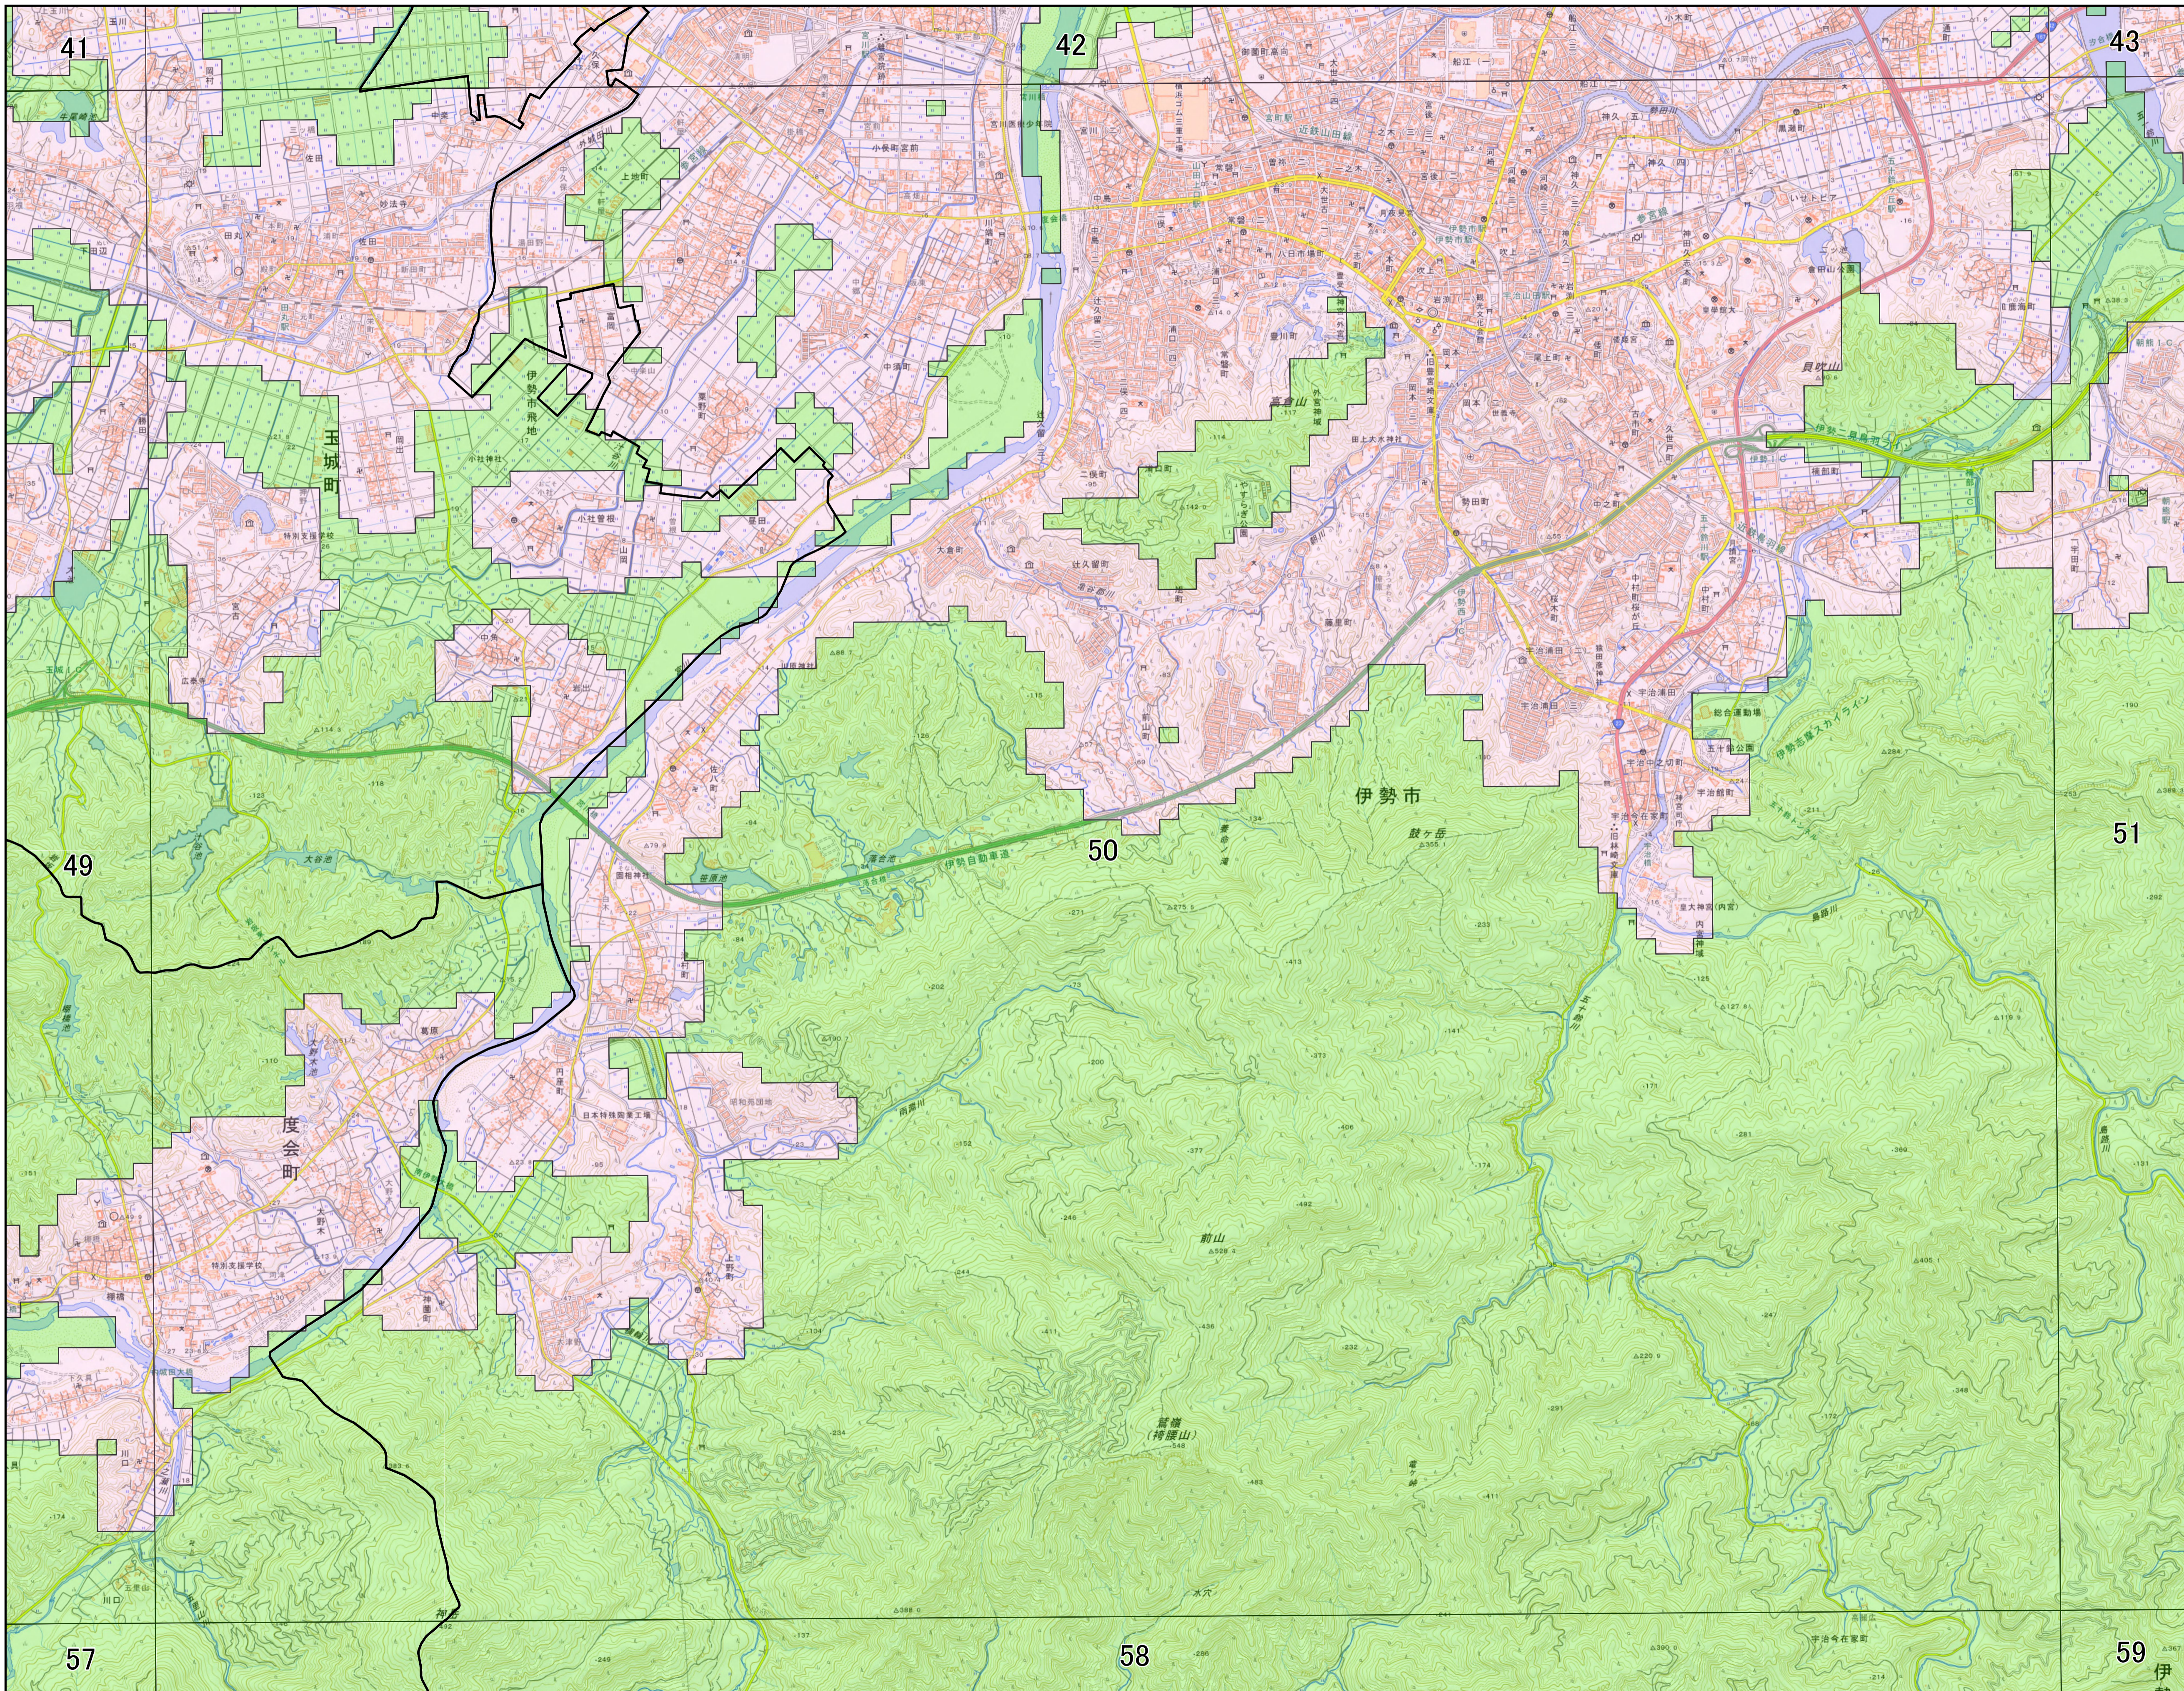

宅地造成及び特定盛土等規制法に基づく規制区域 玉城町

- 凡例
- 宅地造成等工事規制区域
 - 特定盛土等規制区域

宅地造成及び特定盛土等規制法に基づく規制区域 詳細図 41

- 凡例
- 宅地造成等工事規制区域
 - 特定盛土等規制区域

宅地造成及び特定盛土等規制法に基づく規制区域 詳細図 42

- 凡例
- 宅地造成等工事規制区域
 - 特定盛土等規制区域

0 0.4 0.8 1.6 km

1:19,000 (A1)

宅地造成及び特定盛土等規制法に基づく規制区域 詳細図 49

- 凡例
- 宅地造成等工事規制区域
 - 特定盛土等規制区域

宅地造成及び特定盛土等規制法に基づく規制区域 詳細図 50

- 凡例
- 宅地造成等工事規制区域
 - 特定盛土等規制区域

0 0.4 0.8 1.6 km

1:19,000 (A1)