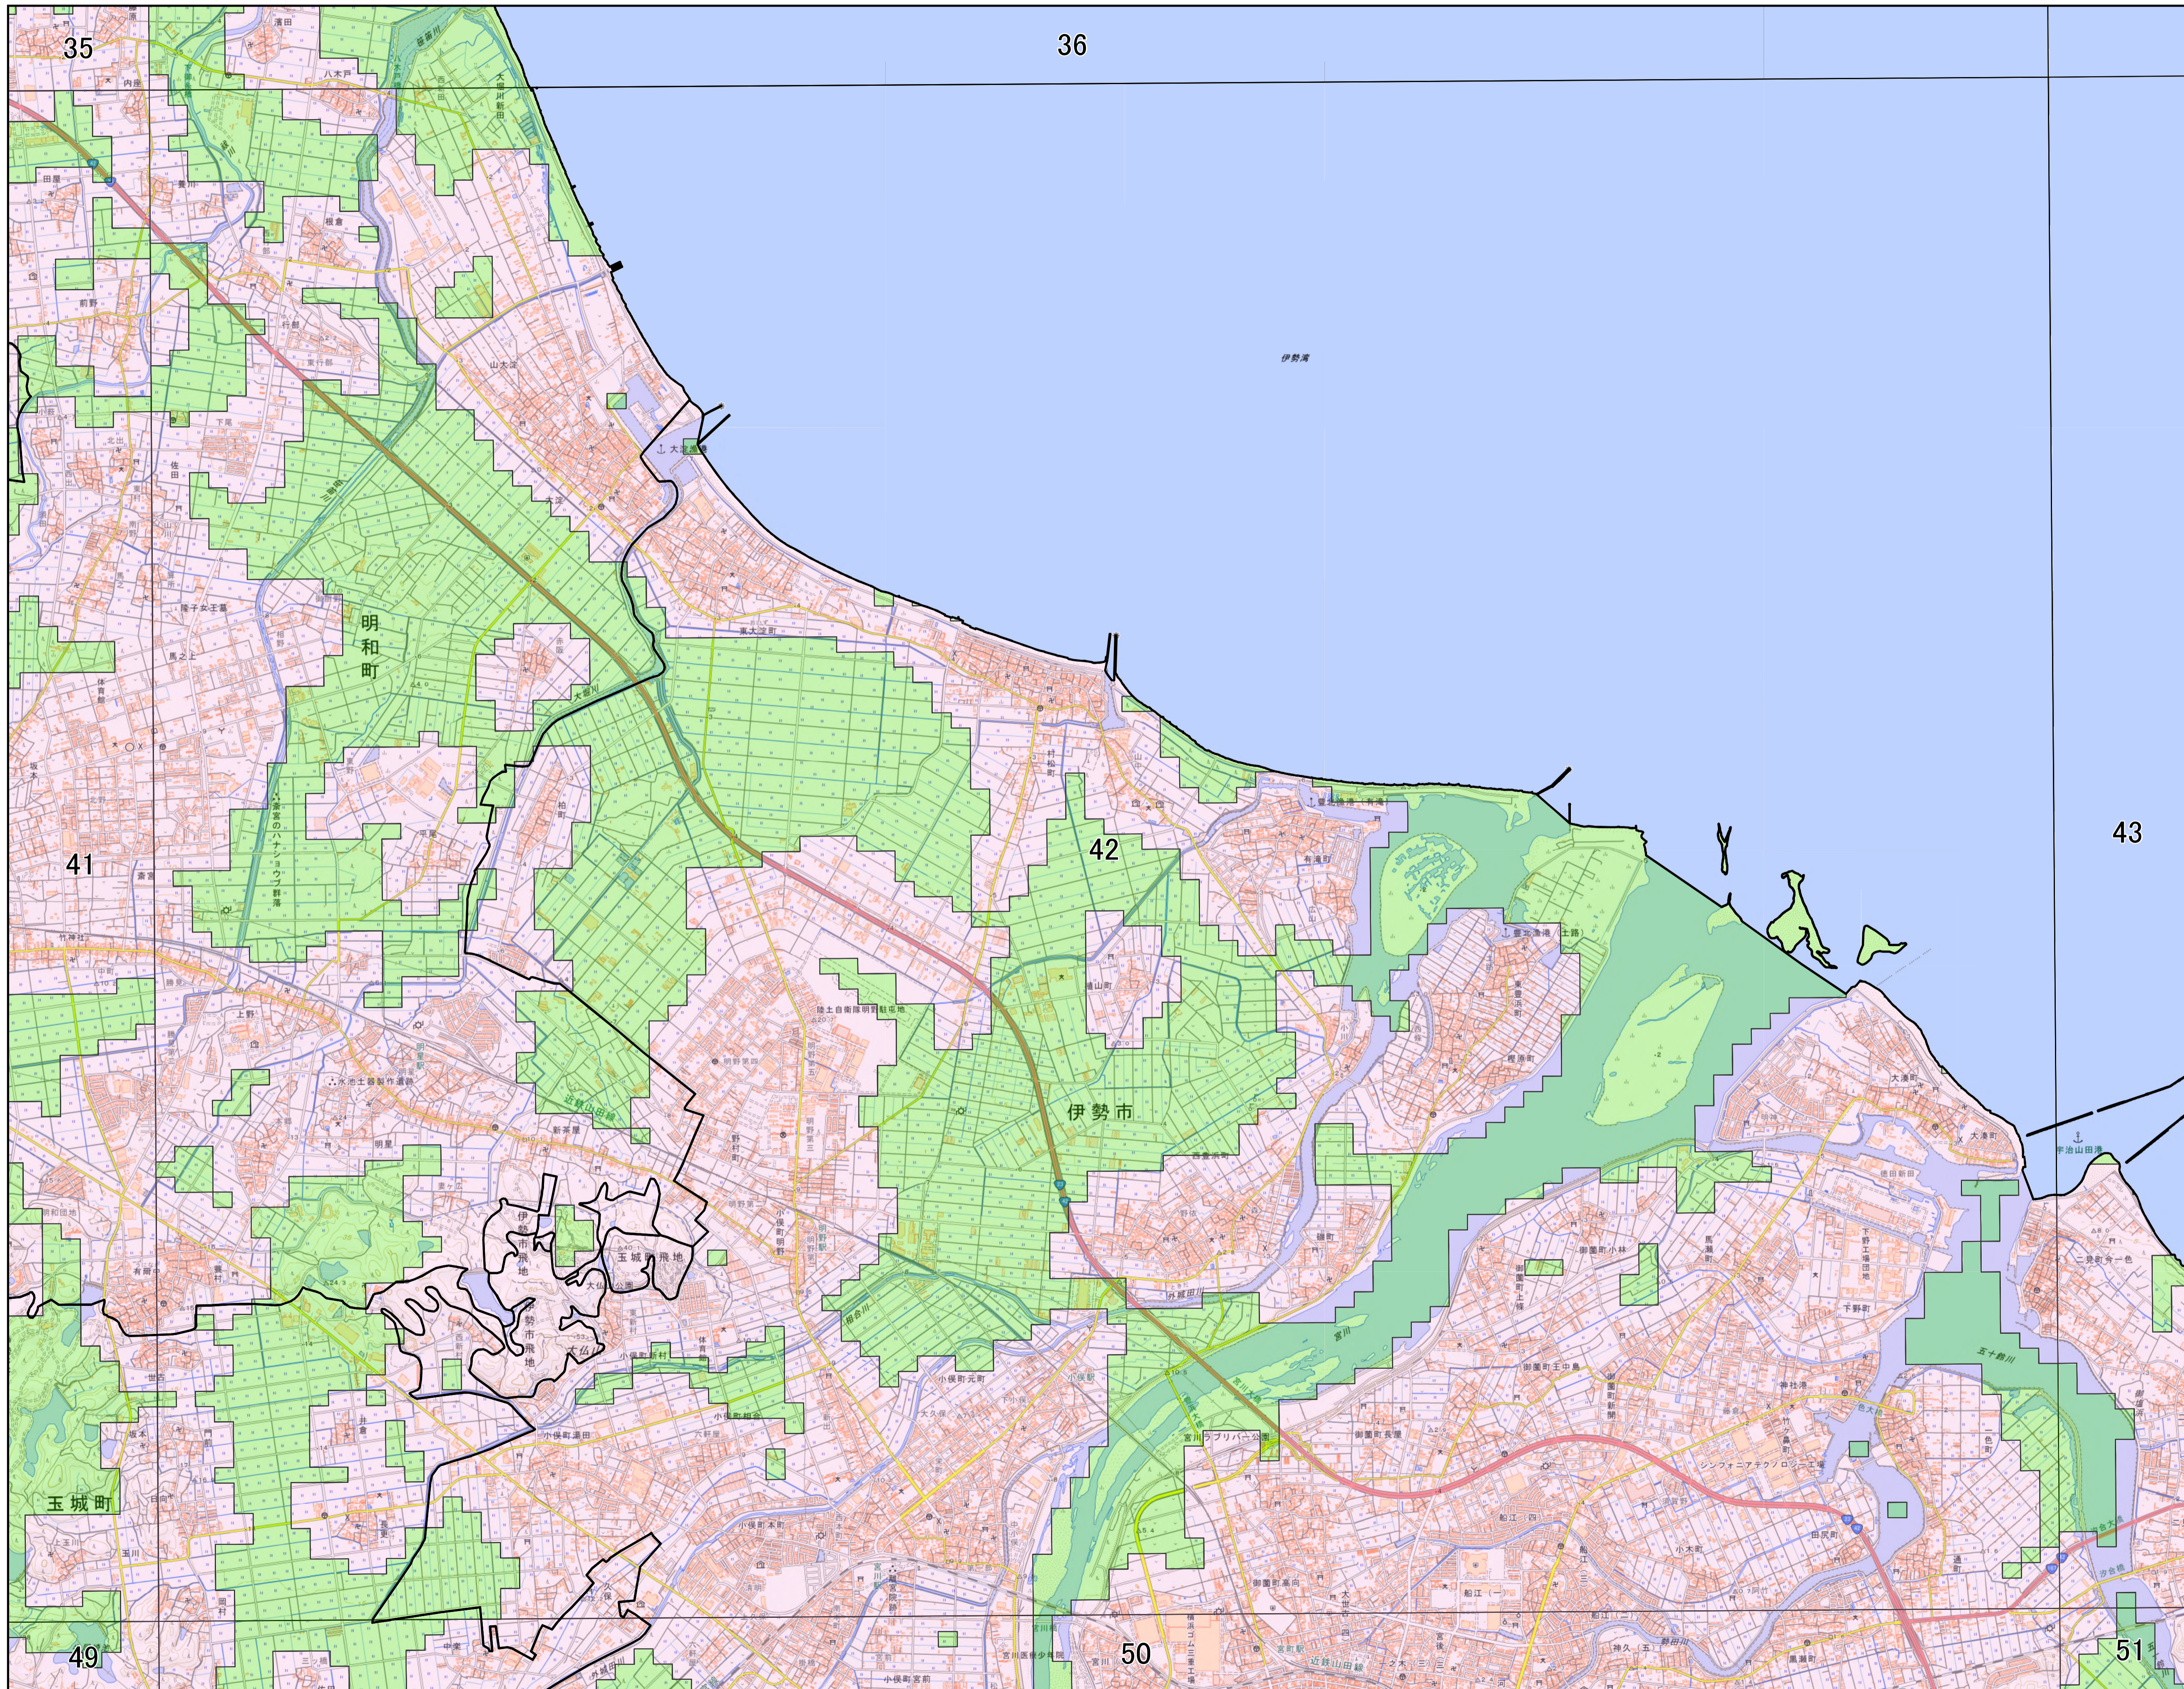

宅地造成及び特定盛土等規制法に基づく規制区域 玉城町

- 凡例
- 宅地造成等工事規制区域
 - 特定盛土等規制区域

宅地造成及び特定盛土等規制法に基づく規制区域 詳細図 41

- 凡例
- 宅地造成等工事規制区域
 - 特定盛土等規制区域

宅地造成及び特定盛土等規制法に基づく規制区域 詳細図 42

- 凡例
- 宅地造成等工事規制区域
 - 特定盛土等規制区域

0 0.4 0.8 1.6 km

1:19,000 (A1)

宅地造成及び特定盛土等規制法に基づく規制区域 詳細図 49

- 凡例
- 宅地造成等工事規制区域
 - 特定盛土等規制区域

宅地造成及び特定盛土等規制法に基づく規制区域 詳細図 50

- 凡例
- 宅地造成等工事規制区域
 - 特定盛土等規制区域

0 0.4 0.8 1.6 km

1:19,000 (A1)