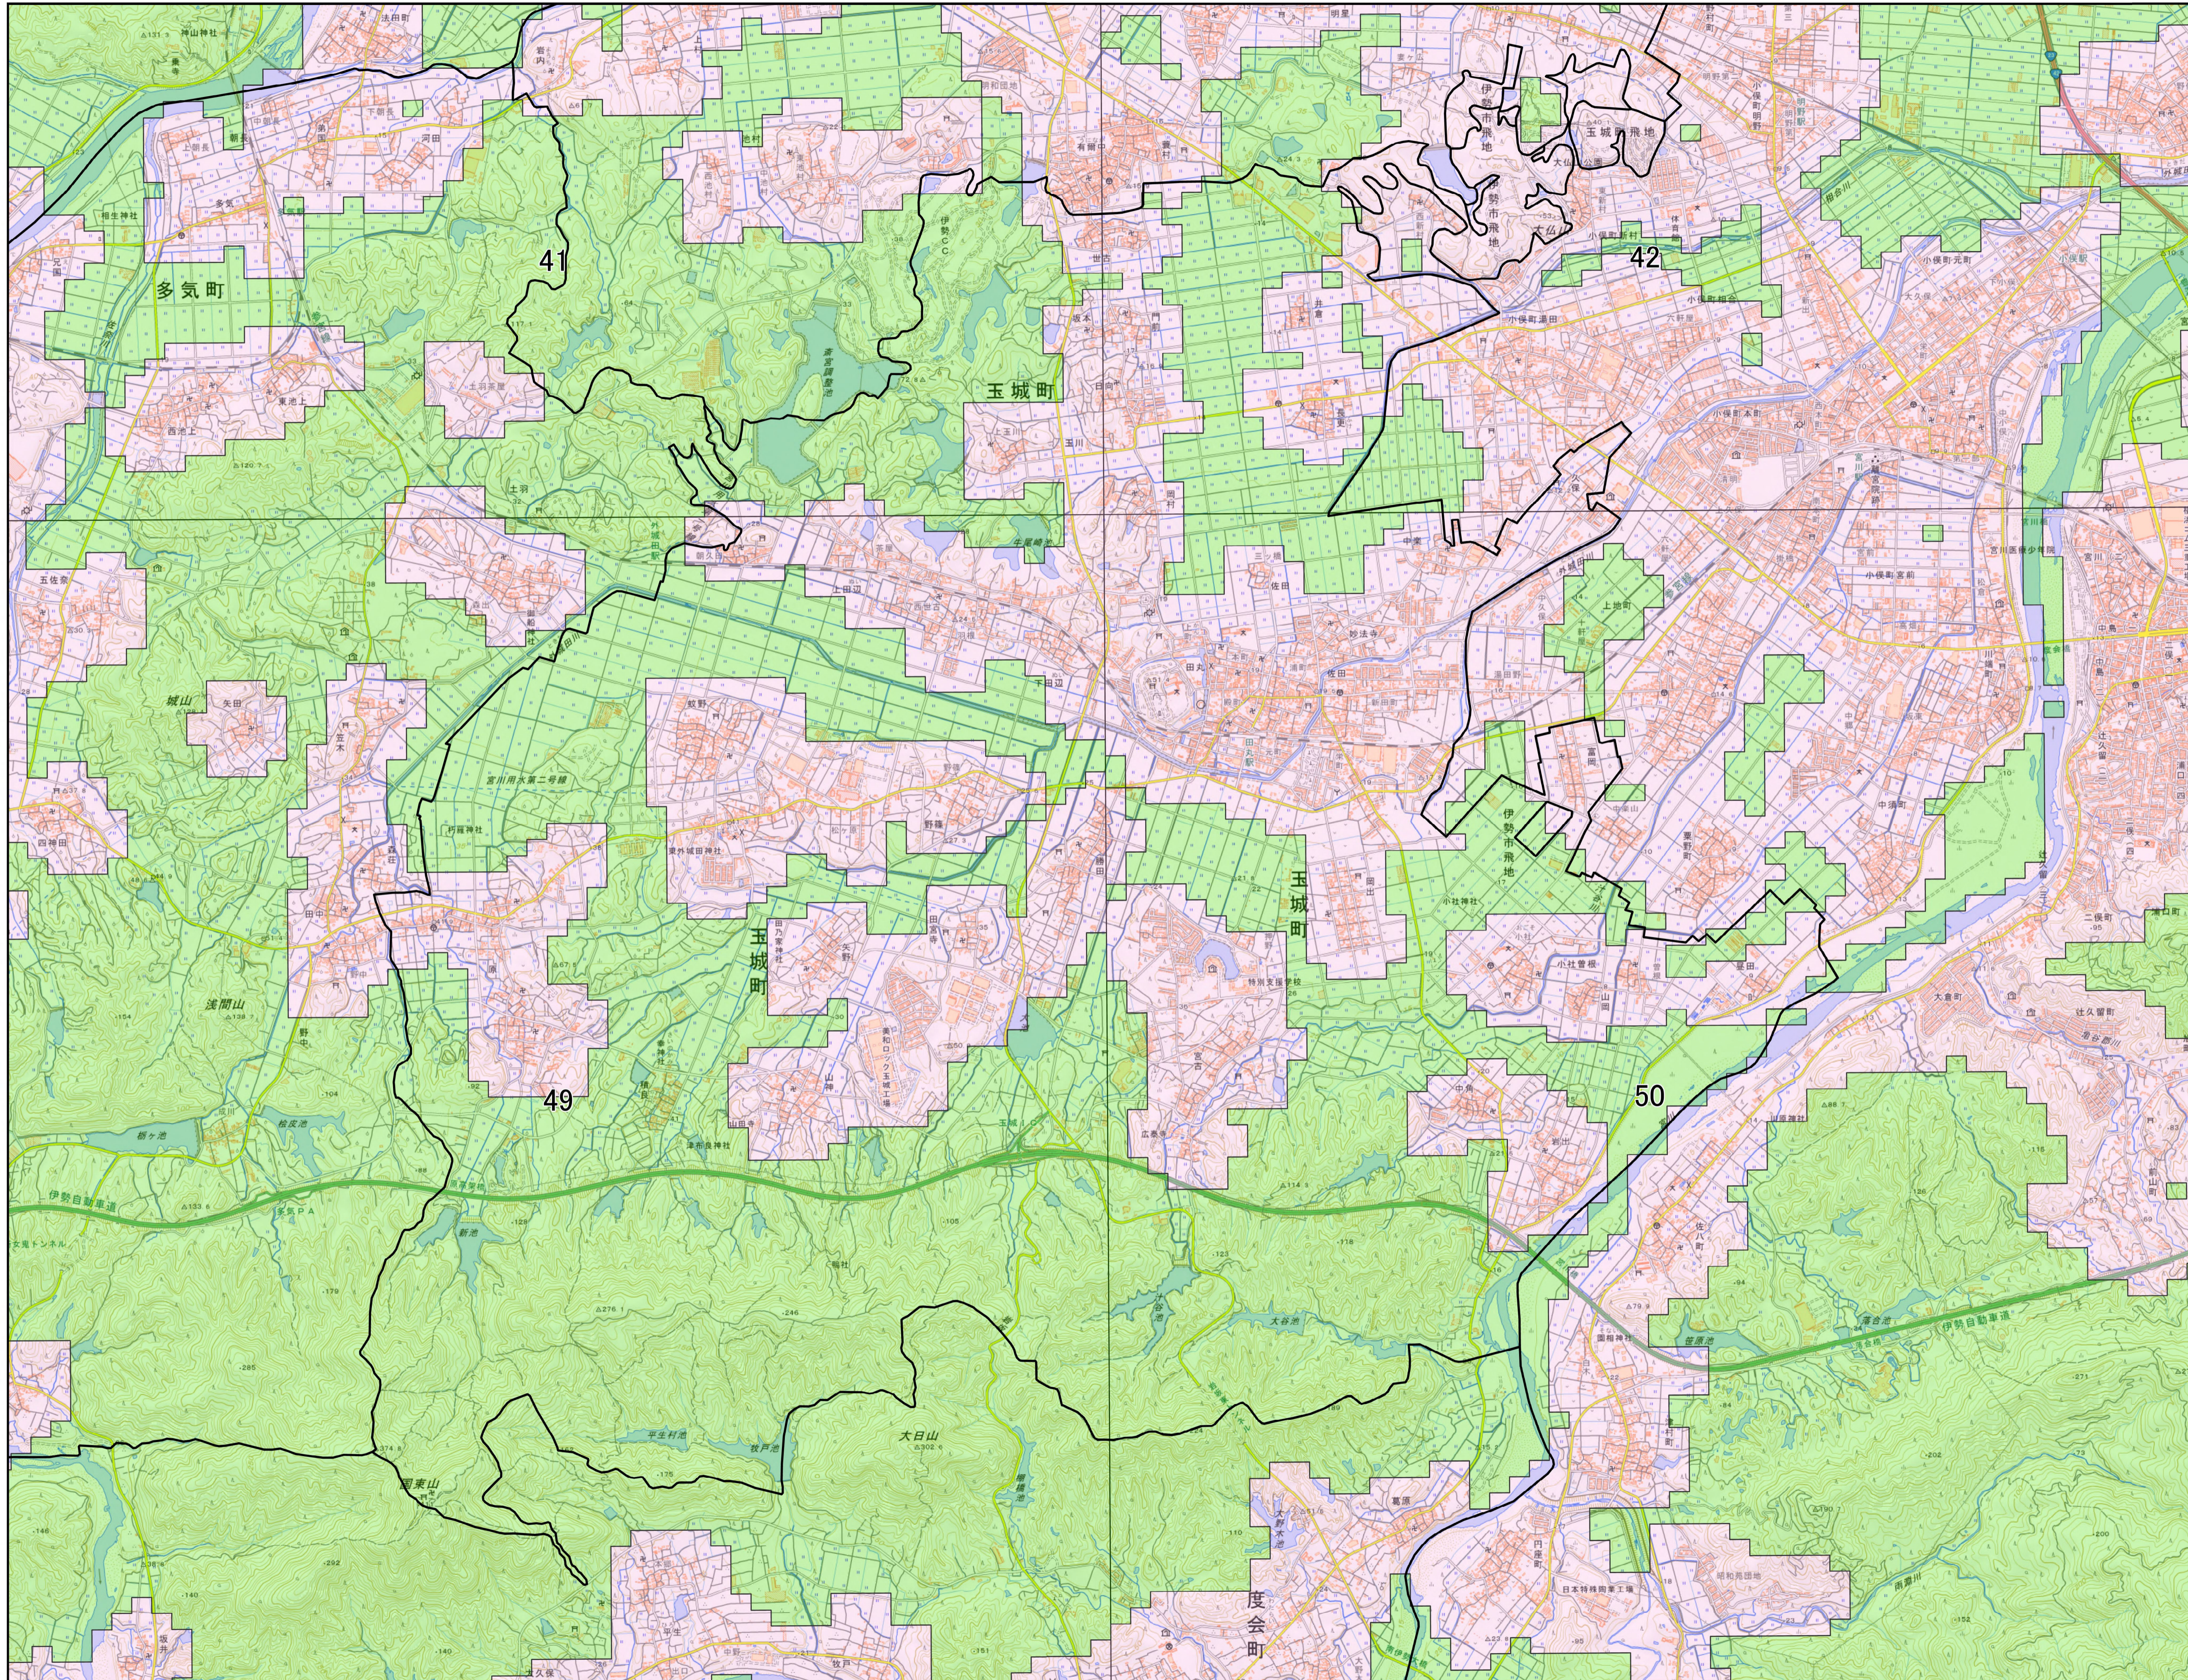

宅地造成及び特定盛土等規制法に基づく規制区域 玉城町

- 凡例
- 宅地造成等工事規制区域
 - 特定盛土等規制区域

宅地造成及び特定盛土等規制法に基づく規制区域 詳細図 41

- 凡例
- 宅地造成等工事規制区域
 - 特定盛土等規制区域

宅地造成及び特定盛土等規制法に基づく規制区域 詳細図 42

- 凡例
- 宅地造成等工事規制区域
 - 特定盛土等規制区域

0 0.4 0.8 1.6 km

1:19,000 (A1)

宅地造成及び特定盛土等規制法に基づく規制区域 詳細図 49

- 凡例
- 宅地造成等工事規制区域
 - 特定盛土等規制区域

宅地造成及び特定盛土等規制法に基づく規制区域 詳細図 50

- 凡例
- 宅地造成等工事規制区域
 - 特定盛土等規制区域

0 0.4 0.8 1.6 km

1:19,000 (A1)