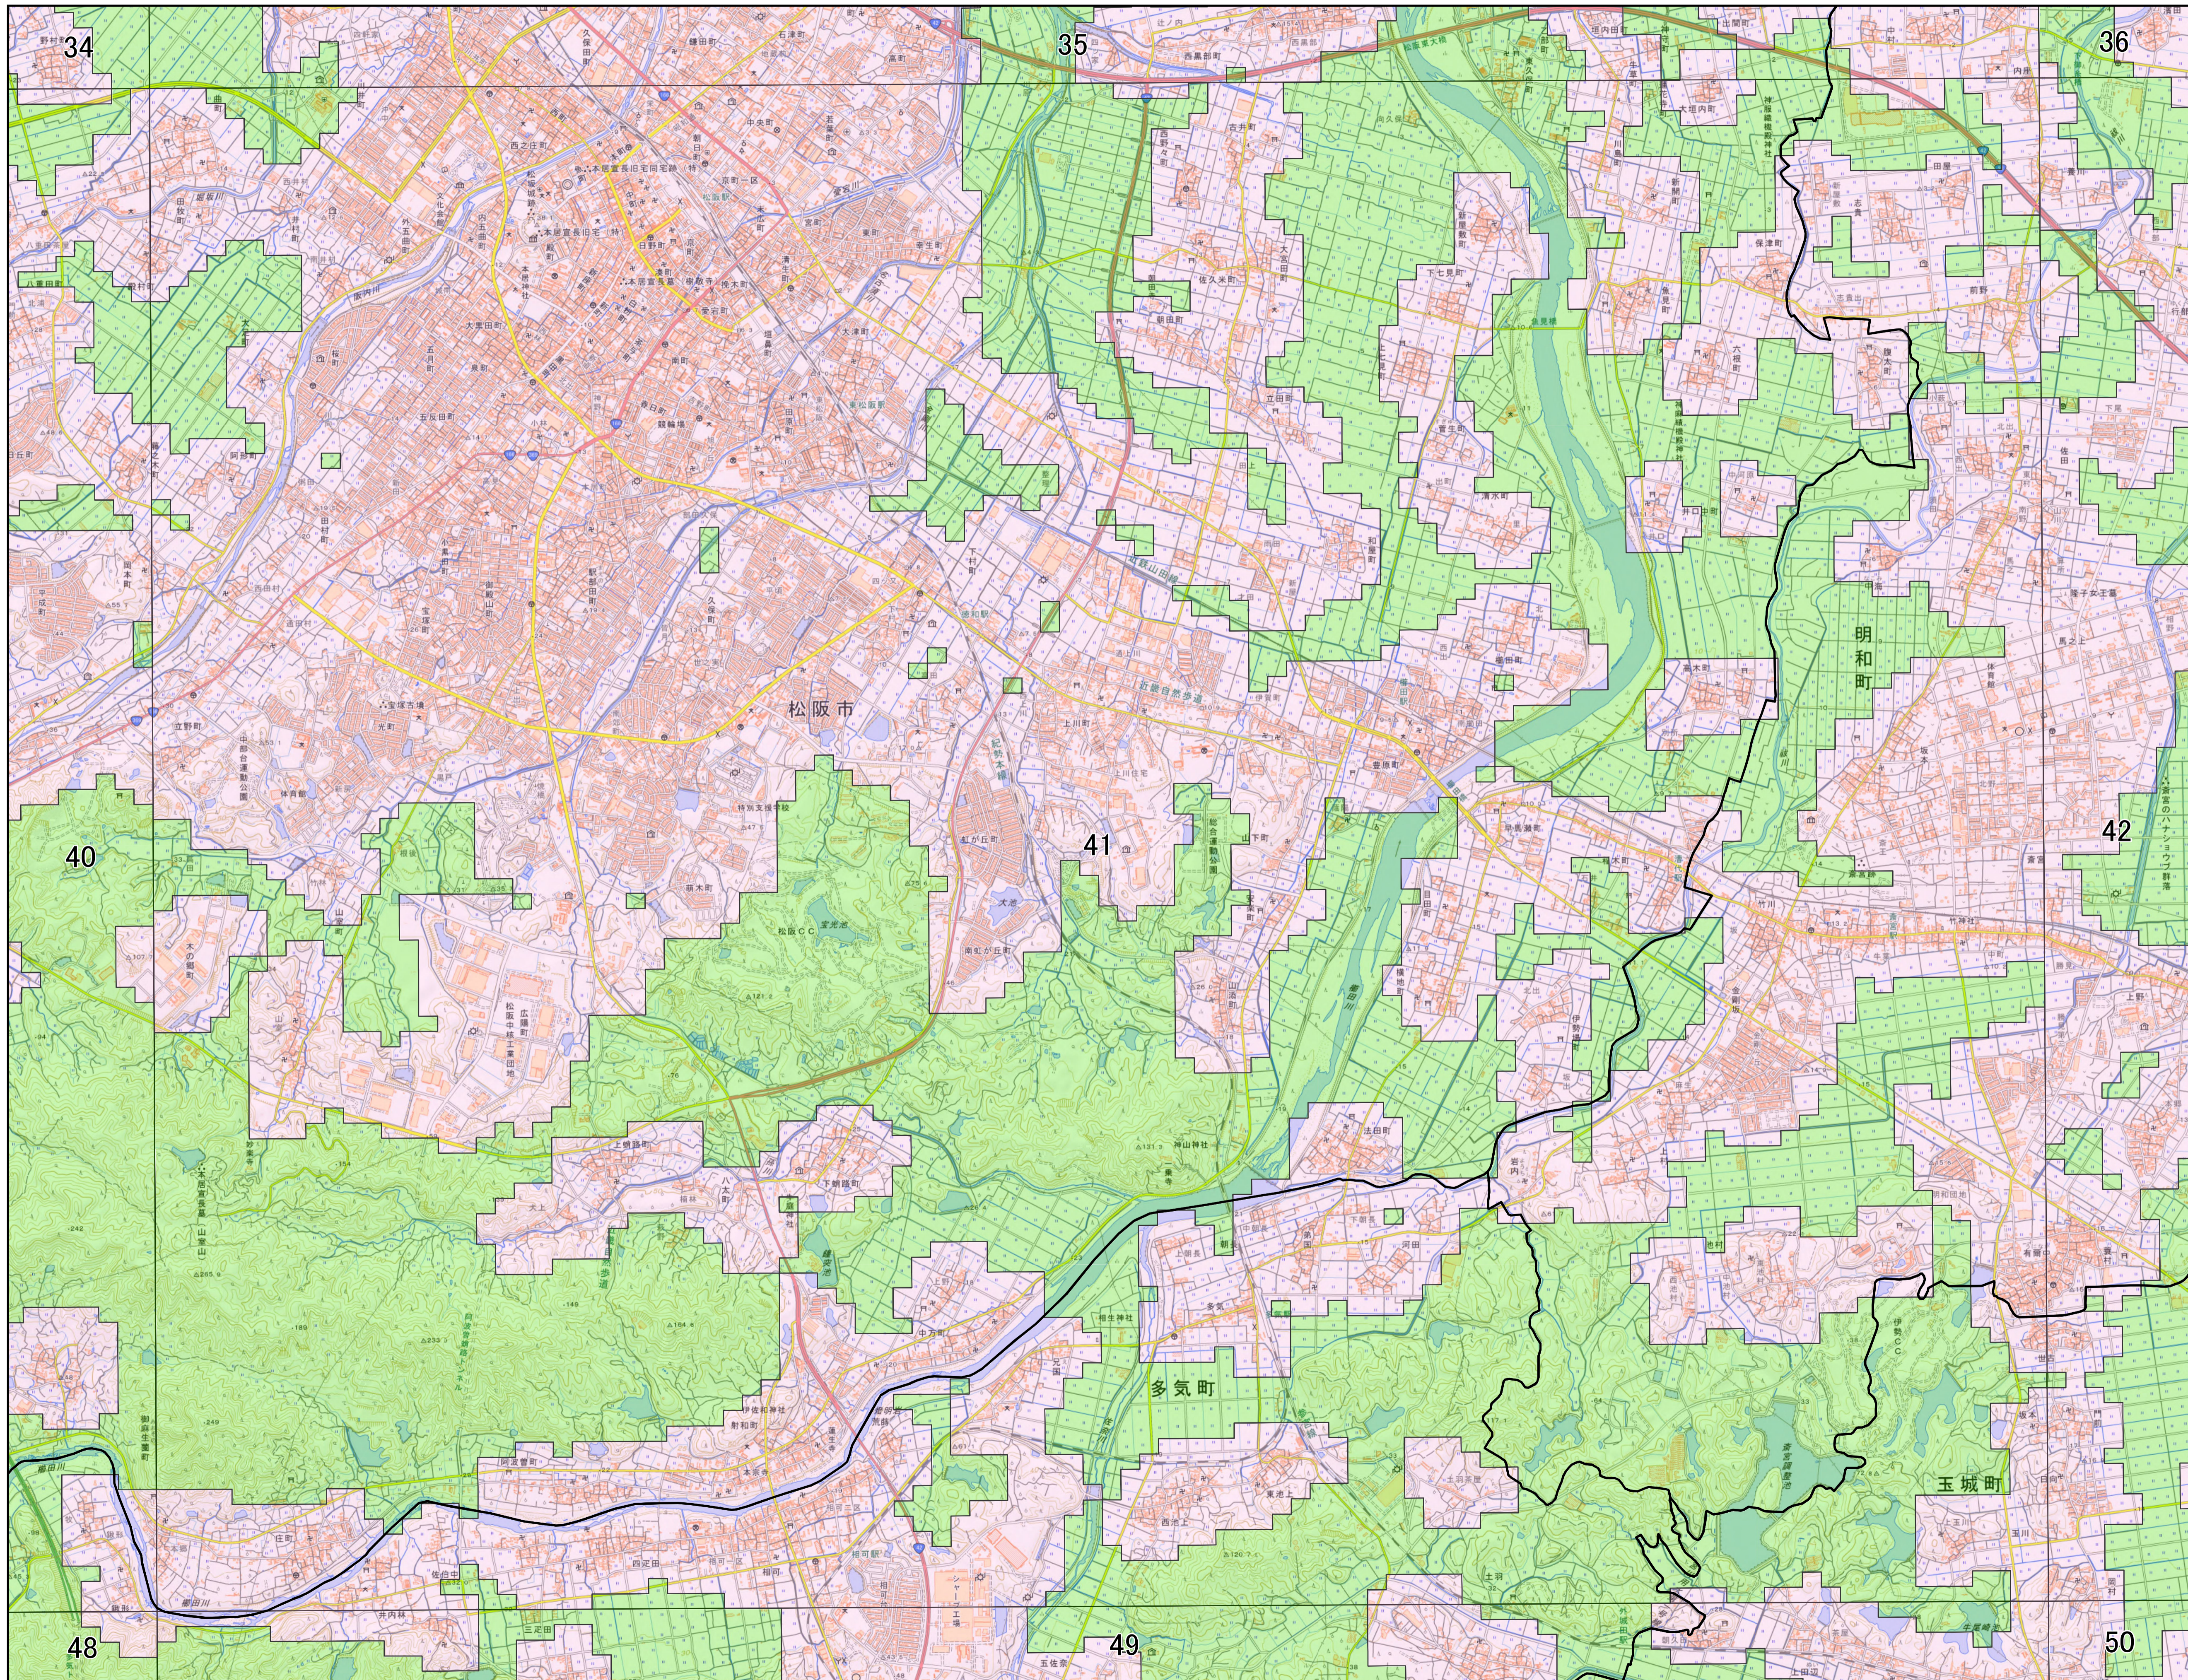

宅地造成及び特定盛土等規制法に基づく規制区域 玉城町

- 凡例
- 宅地造成等工事規制区域
 - 特定盛土等規制区域

宅地造成及び特定盛土等規制法に基づく規制区域 詳細図 41

- 凡例
- 宅地造成等工事規制区域
 - 特定盛土等規制区域

宅地造成及び特定盛土等規制法に基づく規制区域 詳細図 42

- 凡例
- 宅地造成等工事規制区域
 - 特定盛土等規制区域

0 0.4 0.8 1.6 km

1:19,000 (A1)

宅地造成及び特定盛土等規制法に基づく規制区域 詳細図 49

- 凡例
- 宅地造成等工事規制区域
 - 特定盛土等規制区域

宅地造成及び特定盛土等規制法に基づく規制区域 詳細図 50

- 凡例
- 宅地造成等工事規制区域
 - 特定盛土等規制区域

0 0.4 0.8 1.6 km

1:19,000 (A1)