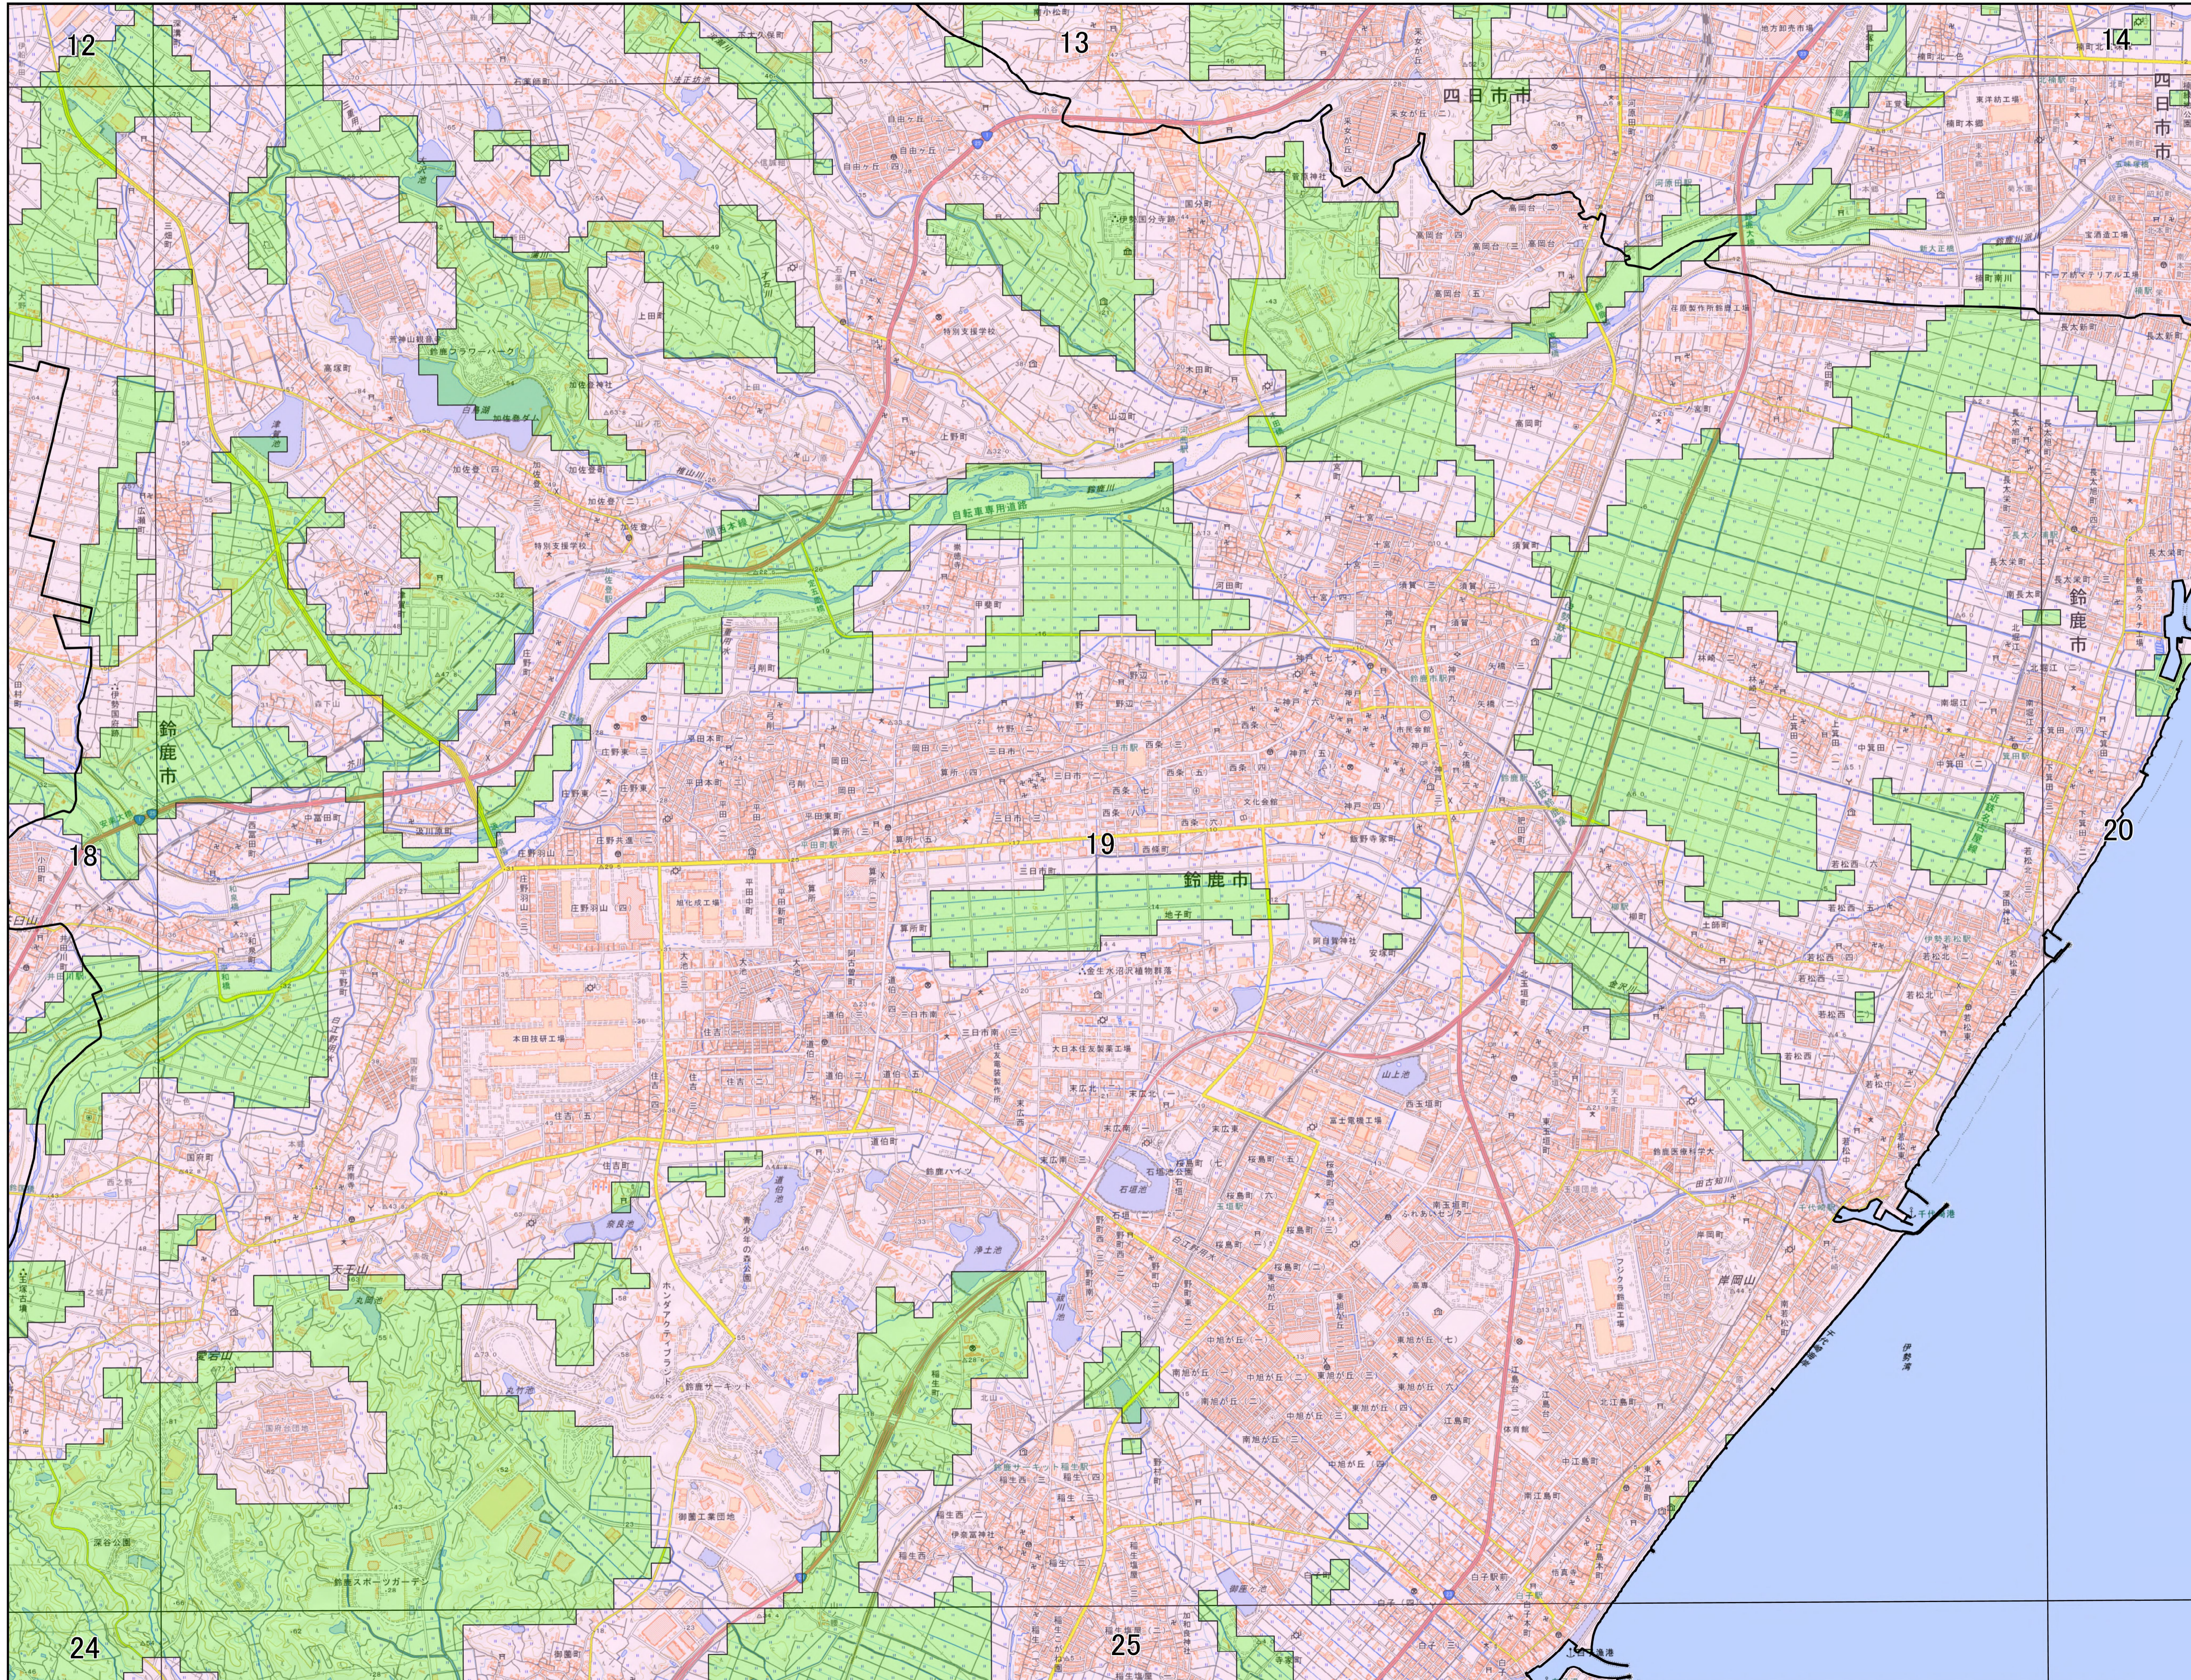

宅地造成及び特定盛土等規制法に基づく規制区域 鈴鹿市

- 凡例
- 宅地造成等工事規制区域
  - 特定盛土等規制区域

宅地造成及び特定盛土等規制法に基づく規制区域 詳細図 19

- 凡例
- 宅地造成等工事規制区域
  - 特定盛土等規制区域

宅地造成及び特定盛土等規制法に基づく規制区域 詳細図 20

凡例

- 宅地造成等工事規制区域
- 特定盛土等規制区域

25

宅地造成及び特定盛土等規制法に基づく規制区域 詳細図 24

- 凡例
- 宅地造成等工事規制区域
  - 特定盛土等規制区域

0 0.4 0.8 1.6 km

1:19,000 (A1)

宅地造成及び特定盛土等規制法に基づく規制区域 詳細図 25

- 凡例
- 宅地造成等工事規制区域
  - 特定盛土等規制区域