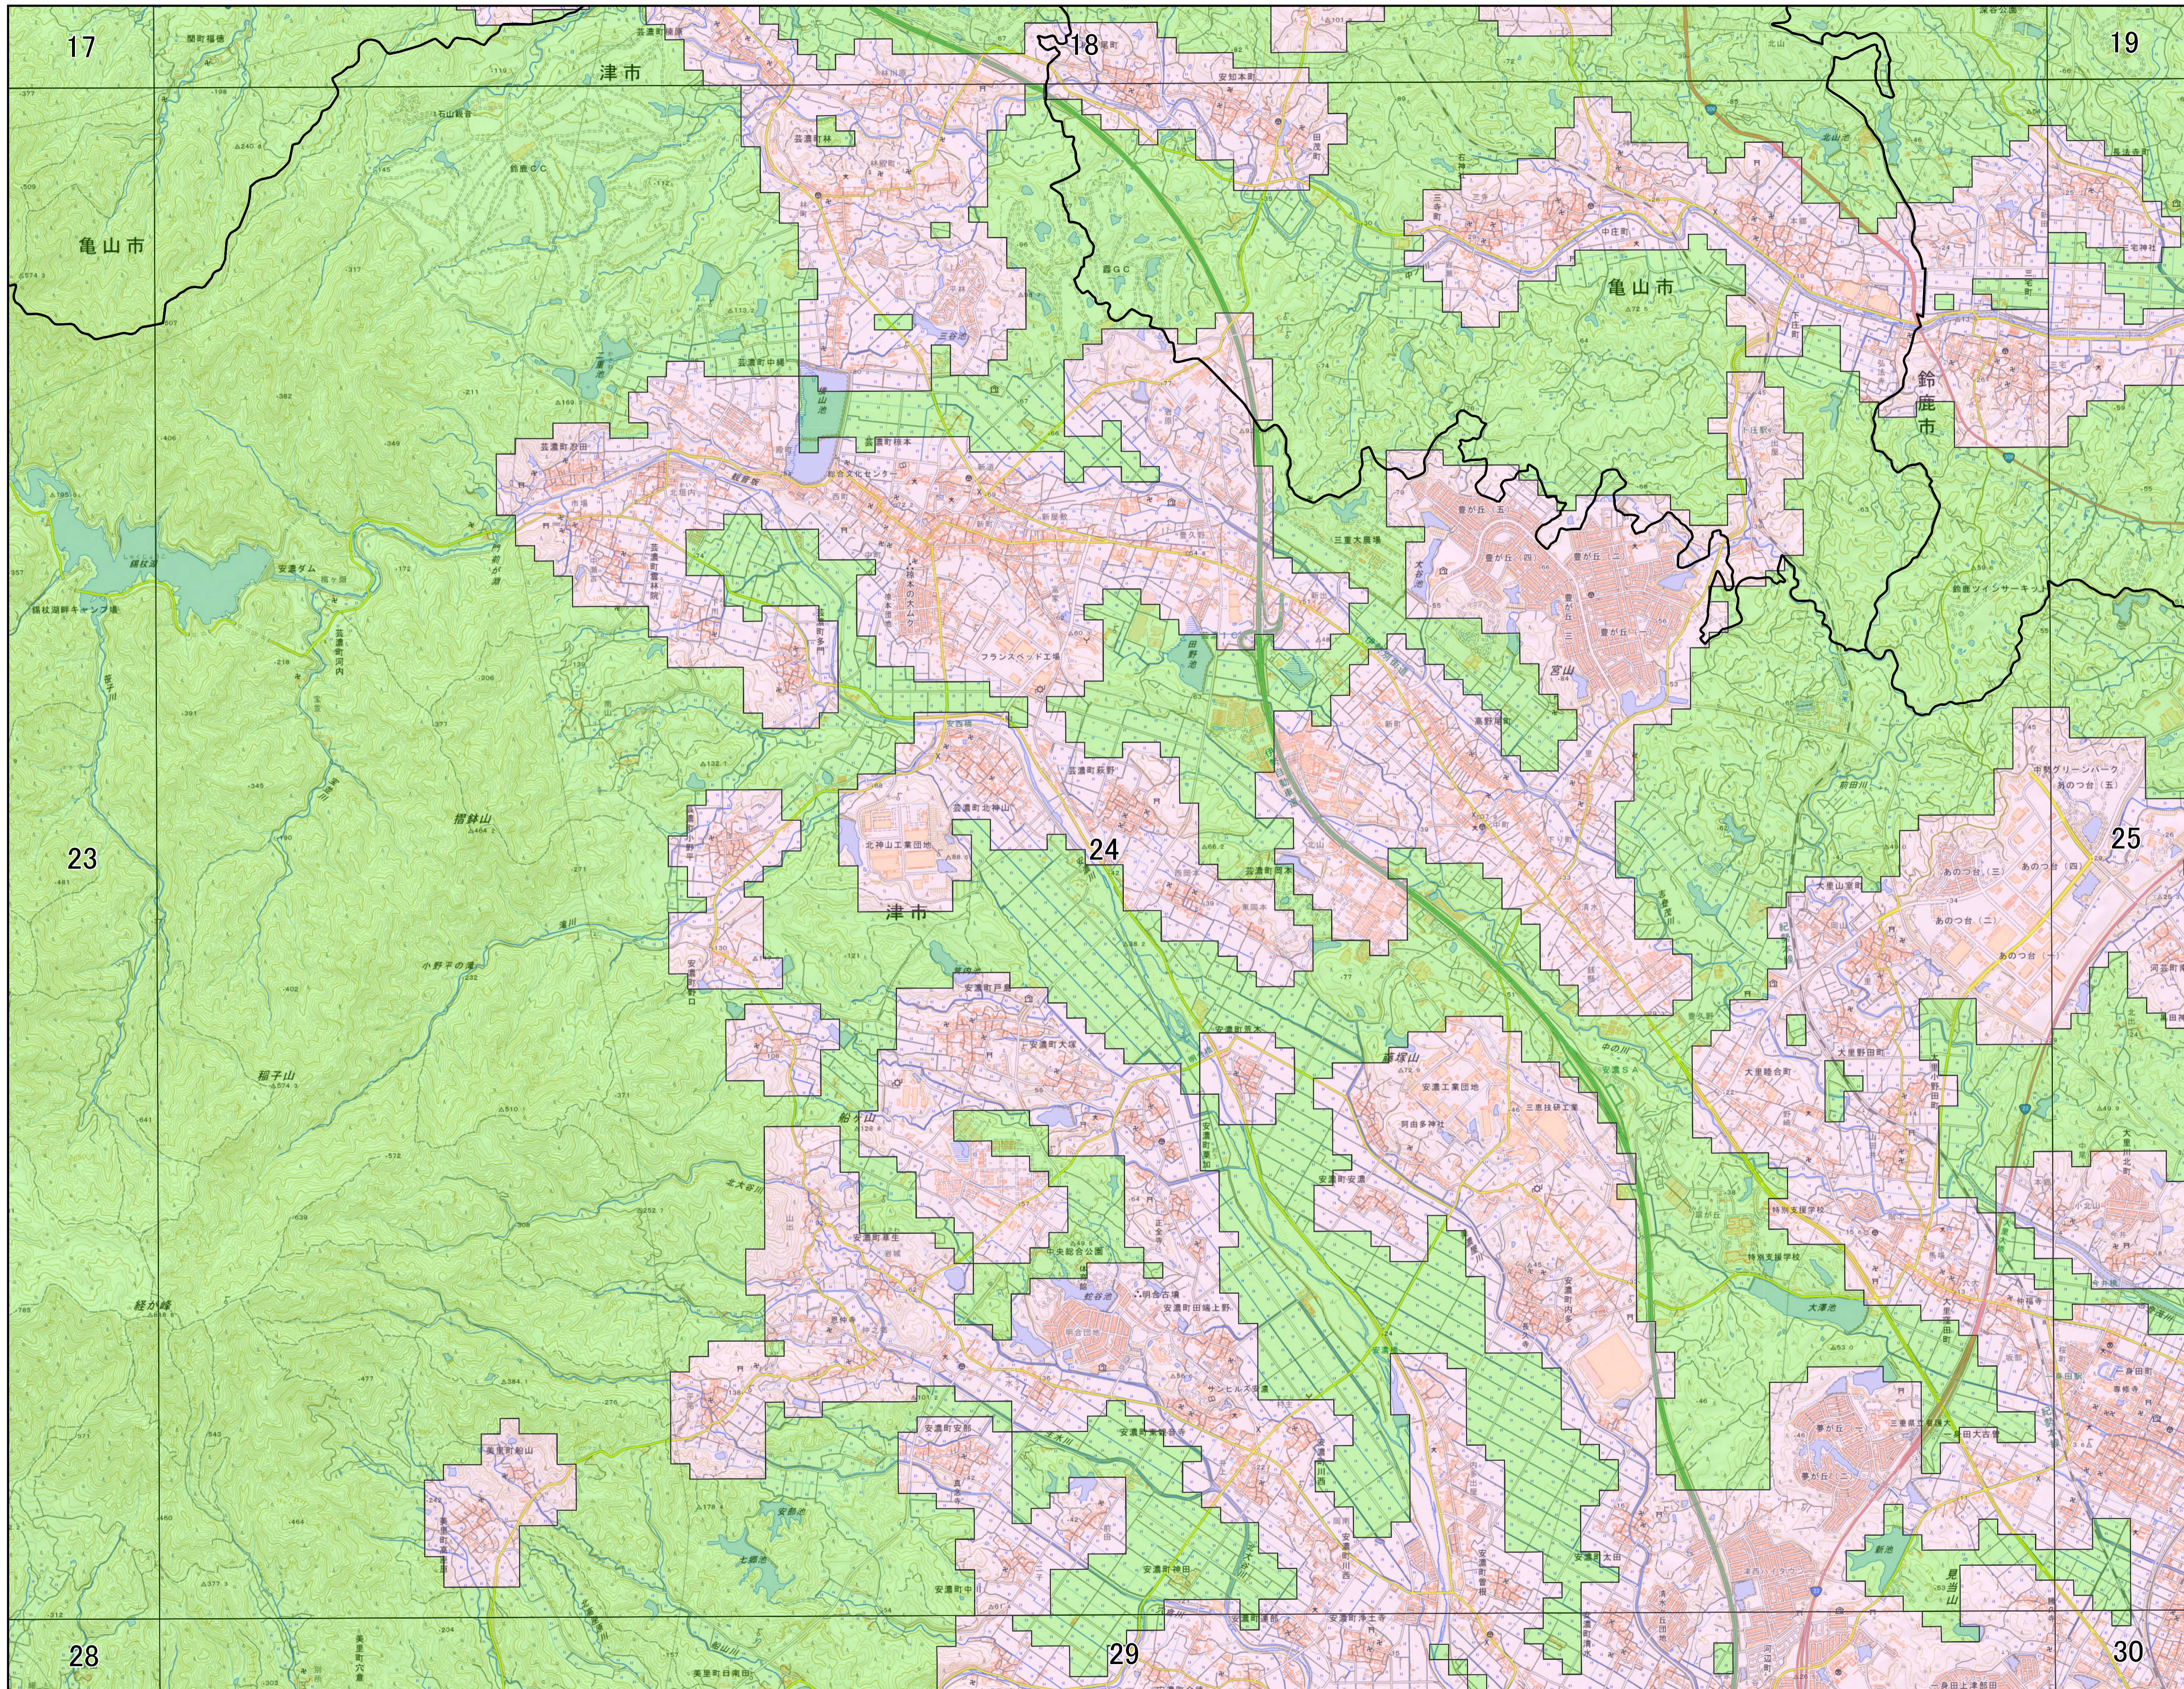

宅地造成及び特定盛土等規制法に基づく規制区域 鈴鹿市

- 凡例
- 宅地造成等工事規制区域
  - 特定盛土等規制区域

宅地造成及び特定盛土等規制法に基づく規制区域 詳細図 19

- 凡例
- 宅地造成等工事規制区域
  - 特定盛土等規制区域

宅地造成及び特定盛土等規制法に基づく規制区域 詳細図 20

凡例

- 宅地造成等工事規制区域
- 特定盛土等規制区域

25

宅地造成及び特定盛土等規制法に基づく規制区域 詳細図 24

- 凡例
- 宅地造成等工事規制区域
  - 特定盛土等規制区域

0 0.4 0.8 1.6 km

1:19,000 (A1)

宅地造成及び特定盛土等規制法に基づく規制区域 詳細図 25

- 凡例
- 宅地造成等工事規制区域
  - 特定盛土等規制区域