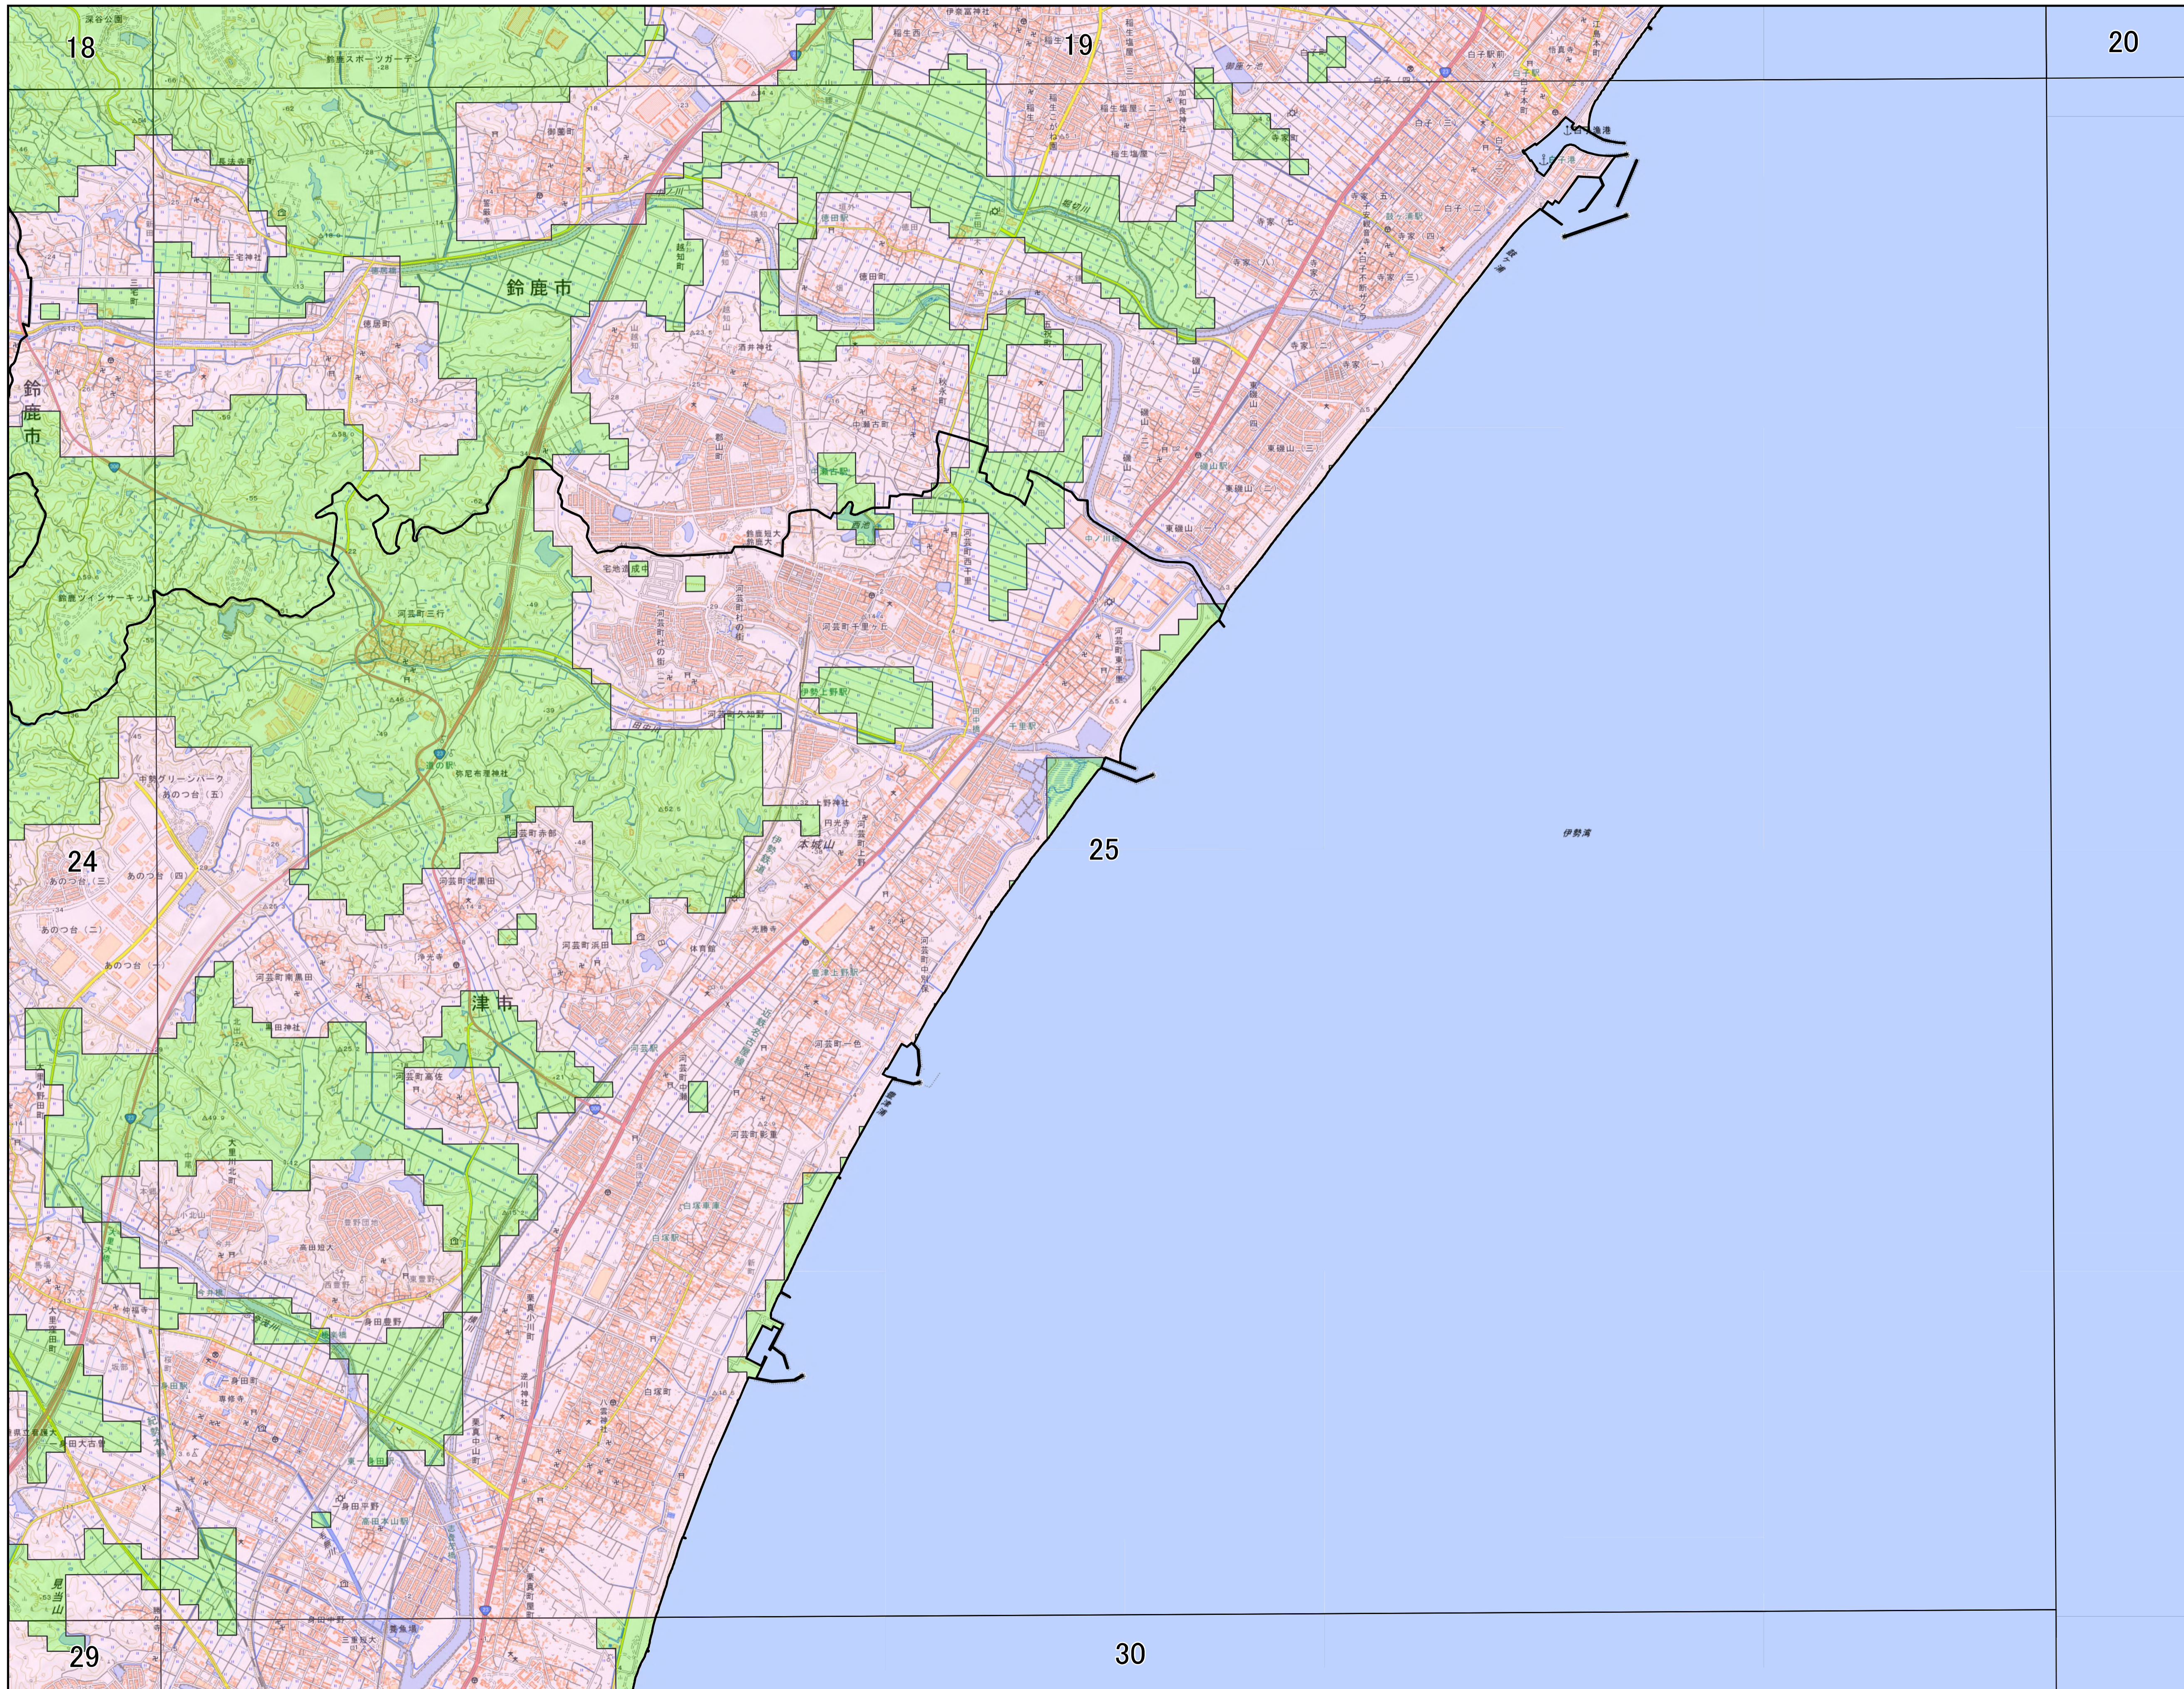

宅地造成及び特定盛土等規制法に基づく規制区域 鈴鹿市

- 凡例
- 宅地造成等工事規制区域
  - 特定盛土等規制区域

宅地造成及び特定盛土等規制法に基づく規制区域 詳細図 19

- 凡例
- 宅地造成等工事規制区域
  - 特定盛土等規制区域

宅地造成及び特定盛土等規制法に基づく規制区域 詳細図 20

凡例

- 宅地造成等工事規制区域
- 特定盛土等規制区域

25

宅地造成及び特定盛土等規制法に基づく規制区域 詳細図 24

- 凡例
- 宅地造成等工事規制区域
  - 特定盛土等規制区域

0 0.4 0.8 1.6 km

1:19,000 (A1)

宅地造成及び特定盛土等規制法に基づく規制区域 詳細図 25

- 凡例
- 宅地造成等工事規制区域
  - 特定盛土等規制区域