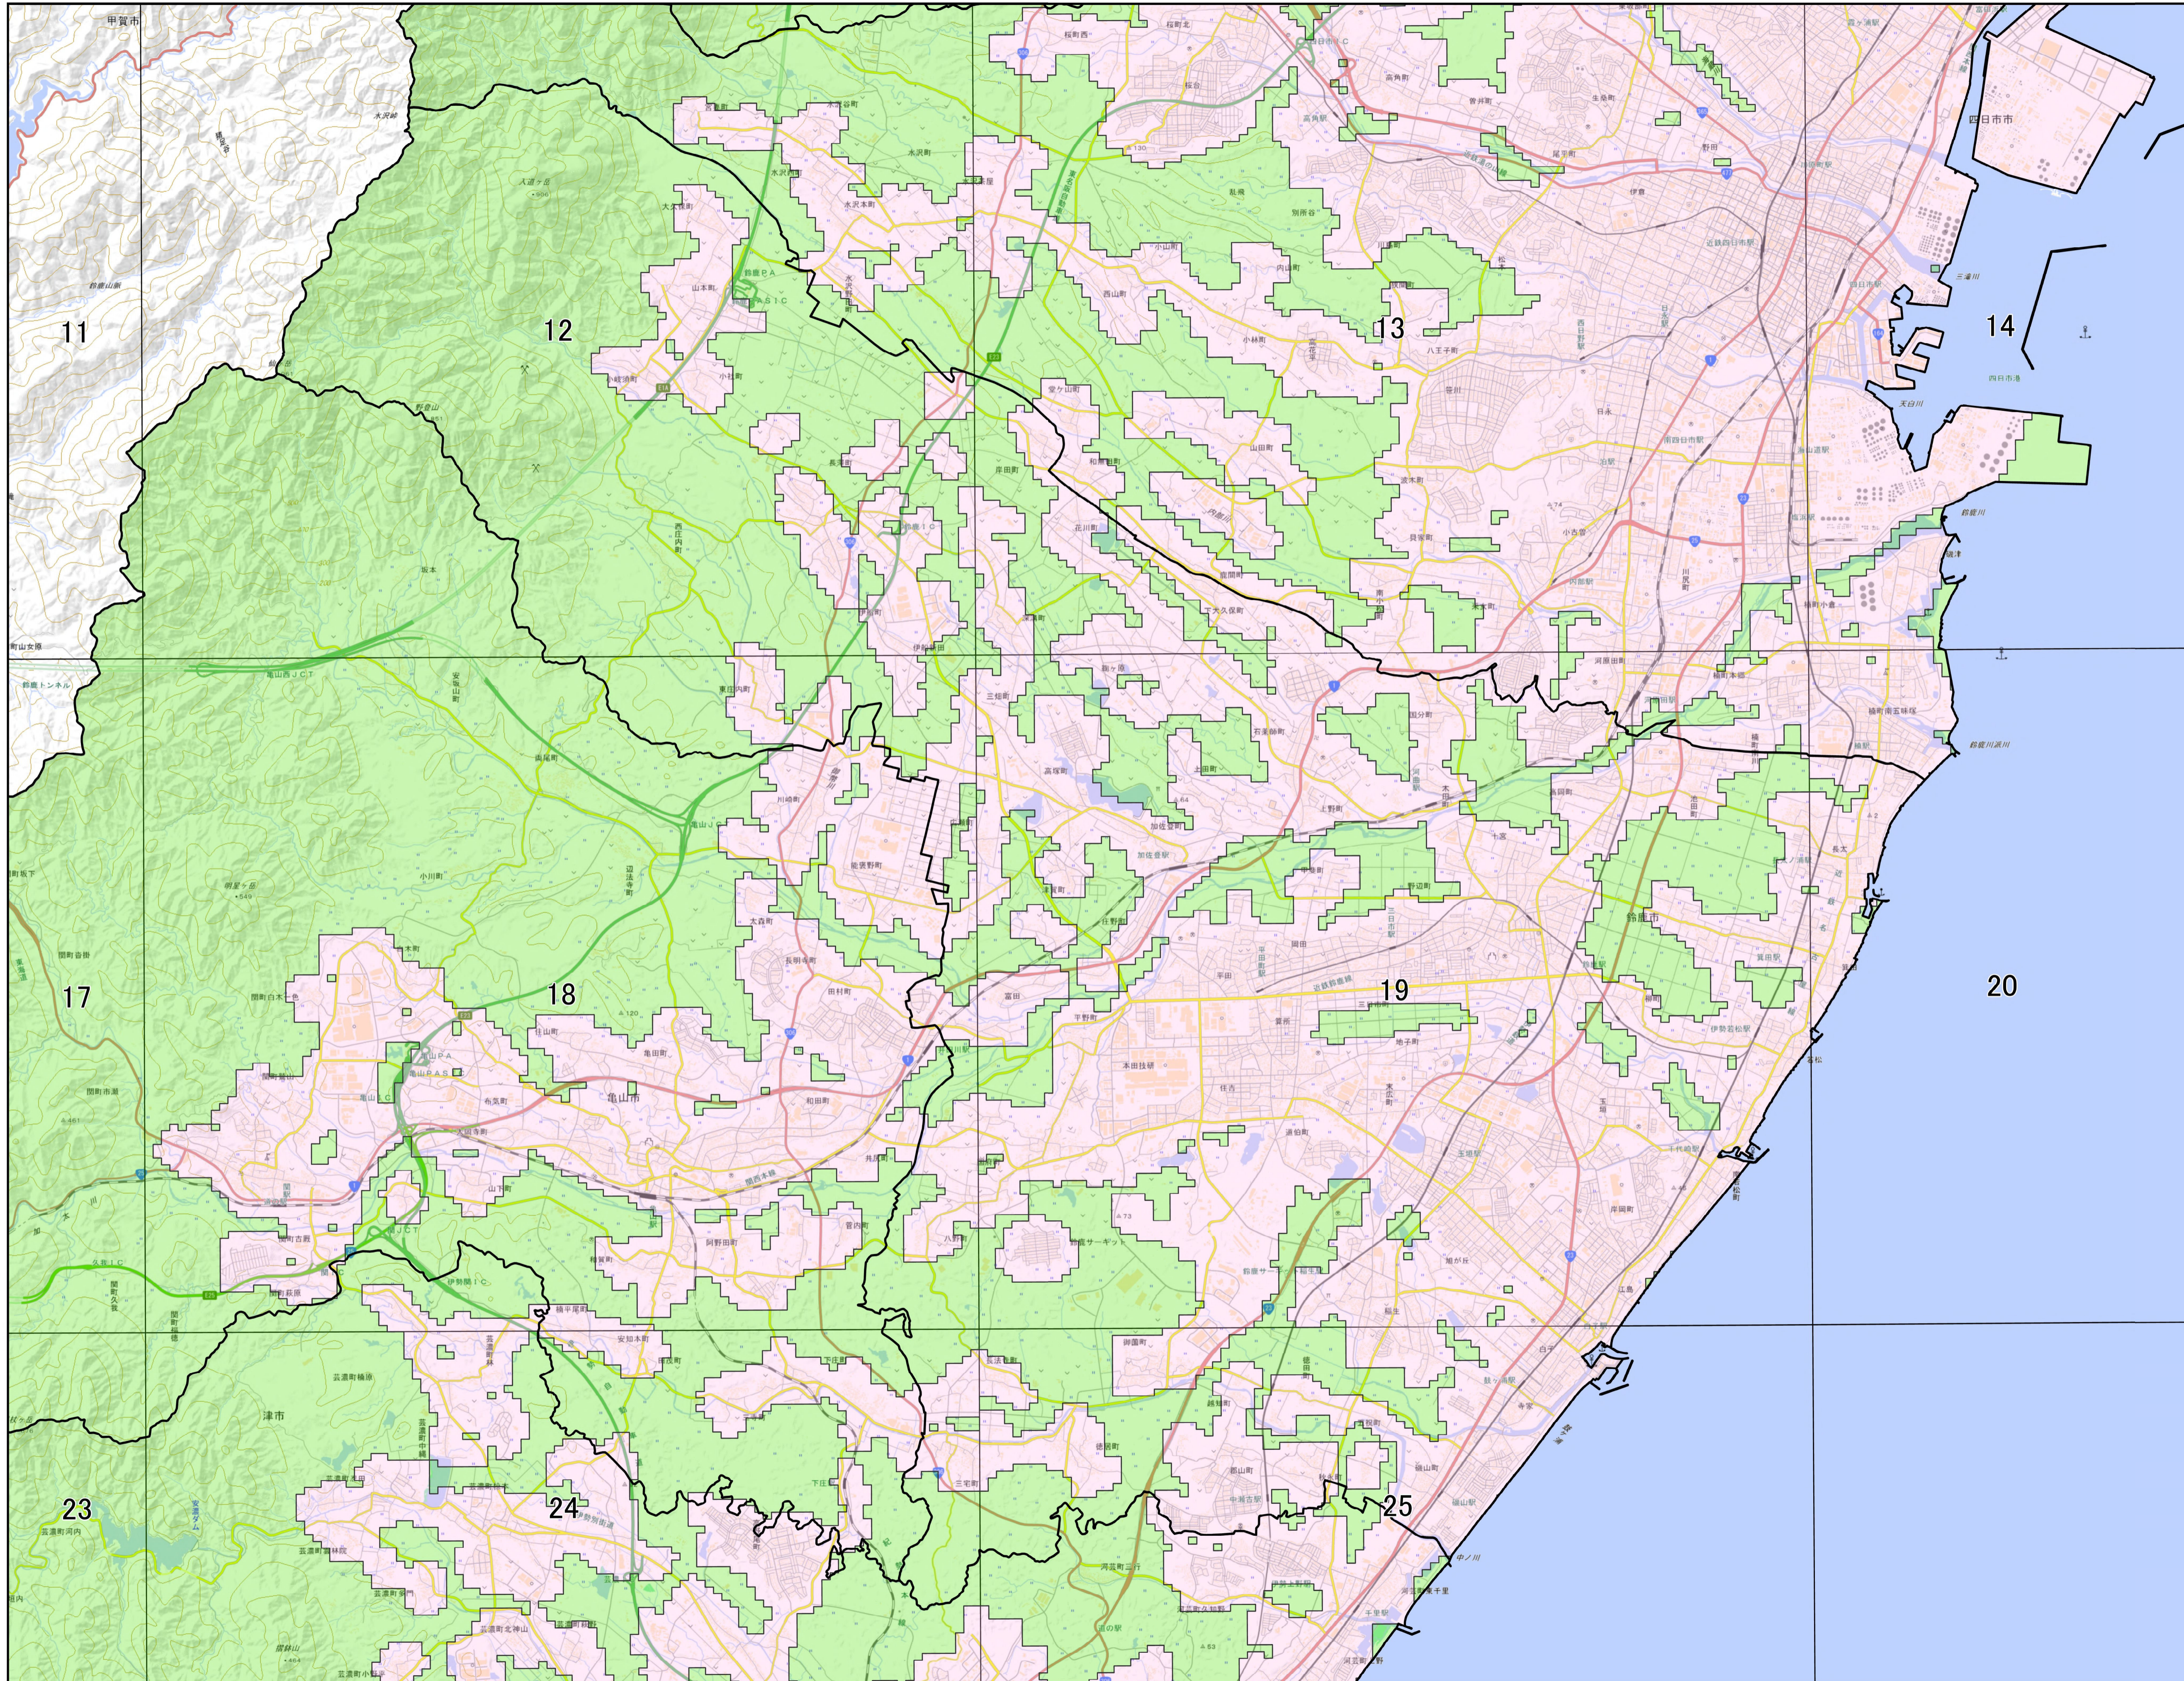

宅地造成及び特定盛土等規制法に基づく規制区域 鈴鹿市

- 凡例
- 宅地造成等工事規制区域
  - 特定盛土等規制区域

宅地造成及び特定盛土等規制法に基づく規制区域 詳細図 19

- 凡例
- 宅地造成等工事規制区域
  - 特定盛土等規制区域

宅地造成及び特定盛土等規制法に基づく規制区域 詳細図 20

凡例

- 宅地造成等工事規制区域
- 特定盛土等規制区域

25

宅地造成及び特定盛土等規制法に基づく規制区域 詳細図 24

- 凡例
- 宅地造成等工事規制区域
  - 特定盛土等規制区域

0 0.4 0.8 1.6 km

1:19,000 (A1)

宅地造成及び特定盛土等規制法に基づく規制区域 詳細図 25

- 凡例
- 宅地造成等工事規制区域
  - 特定盛土等規制区域