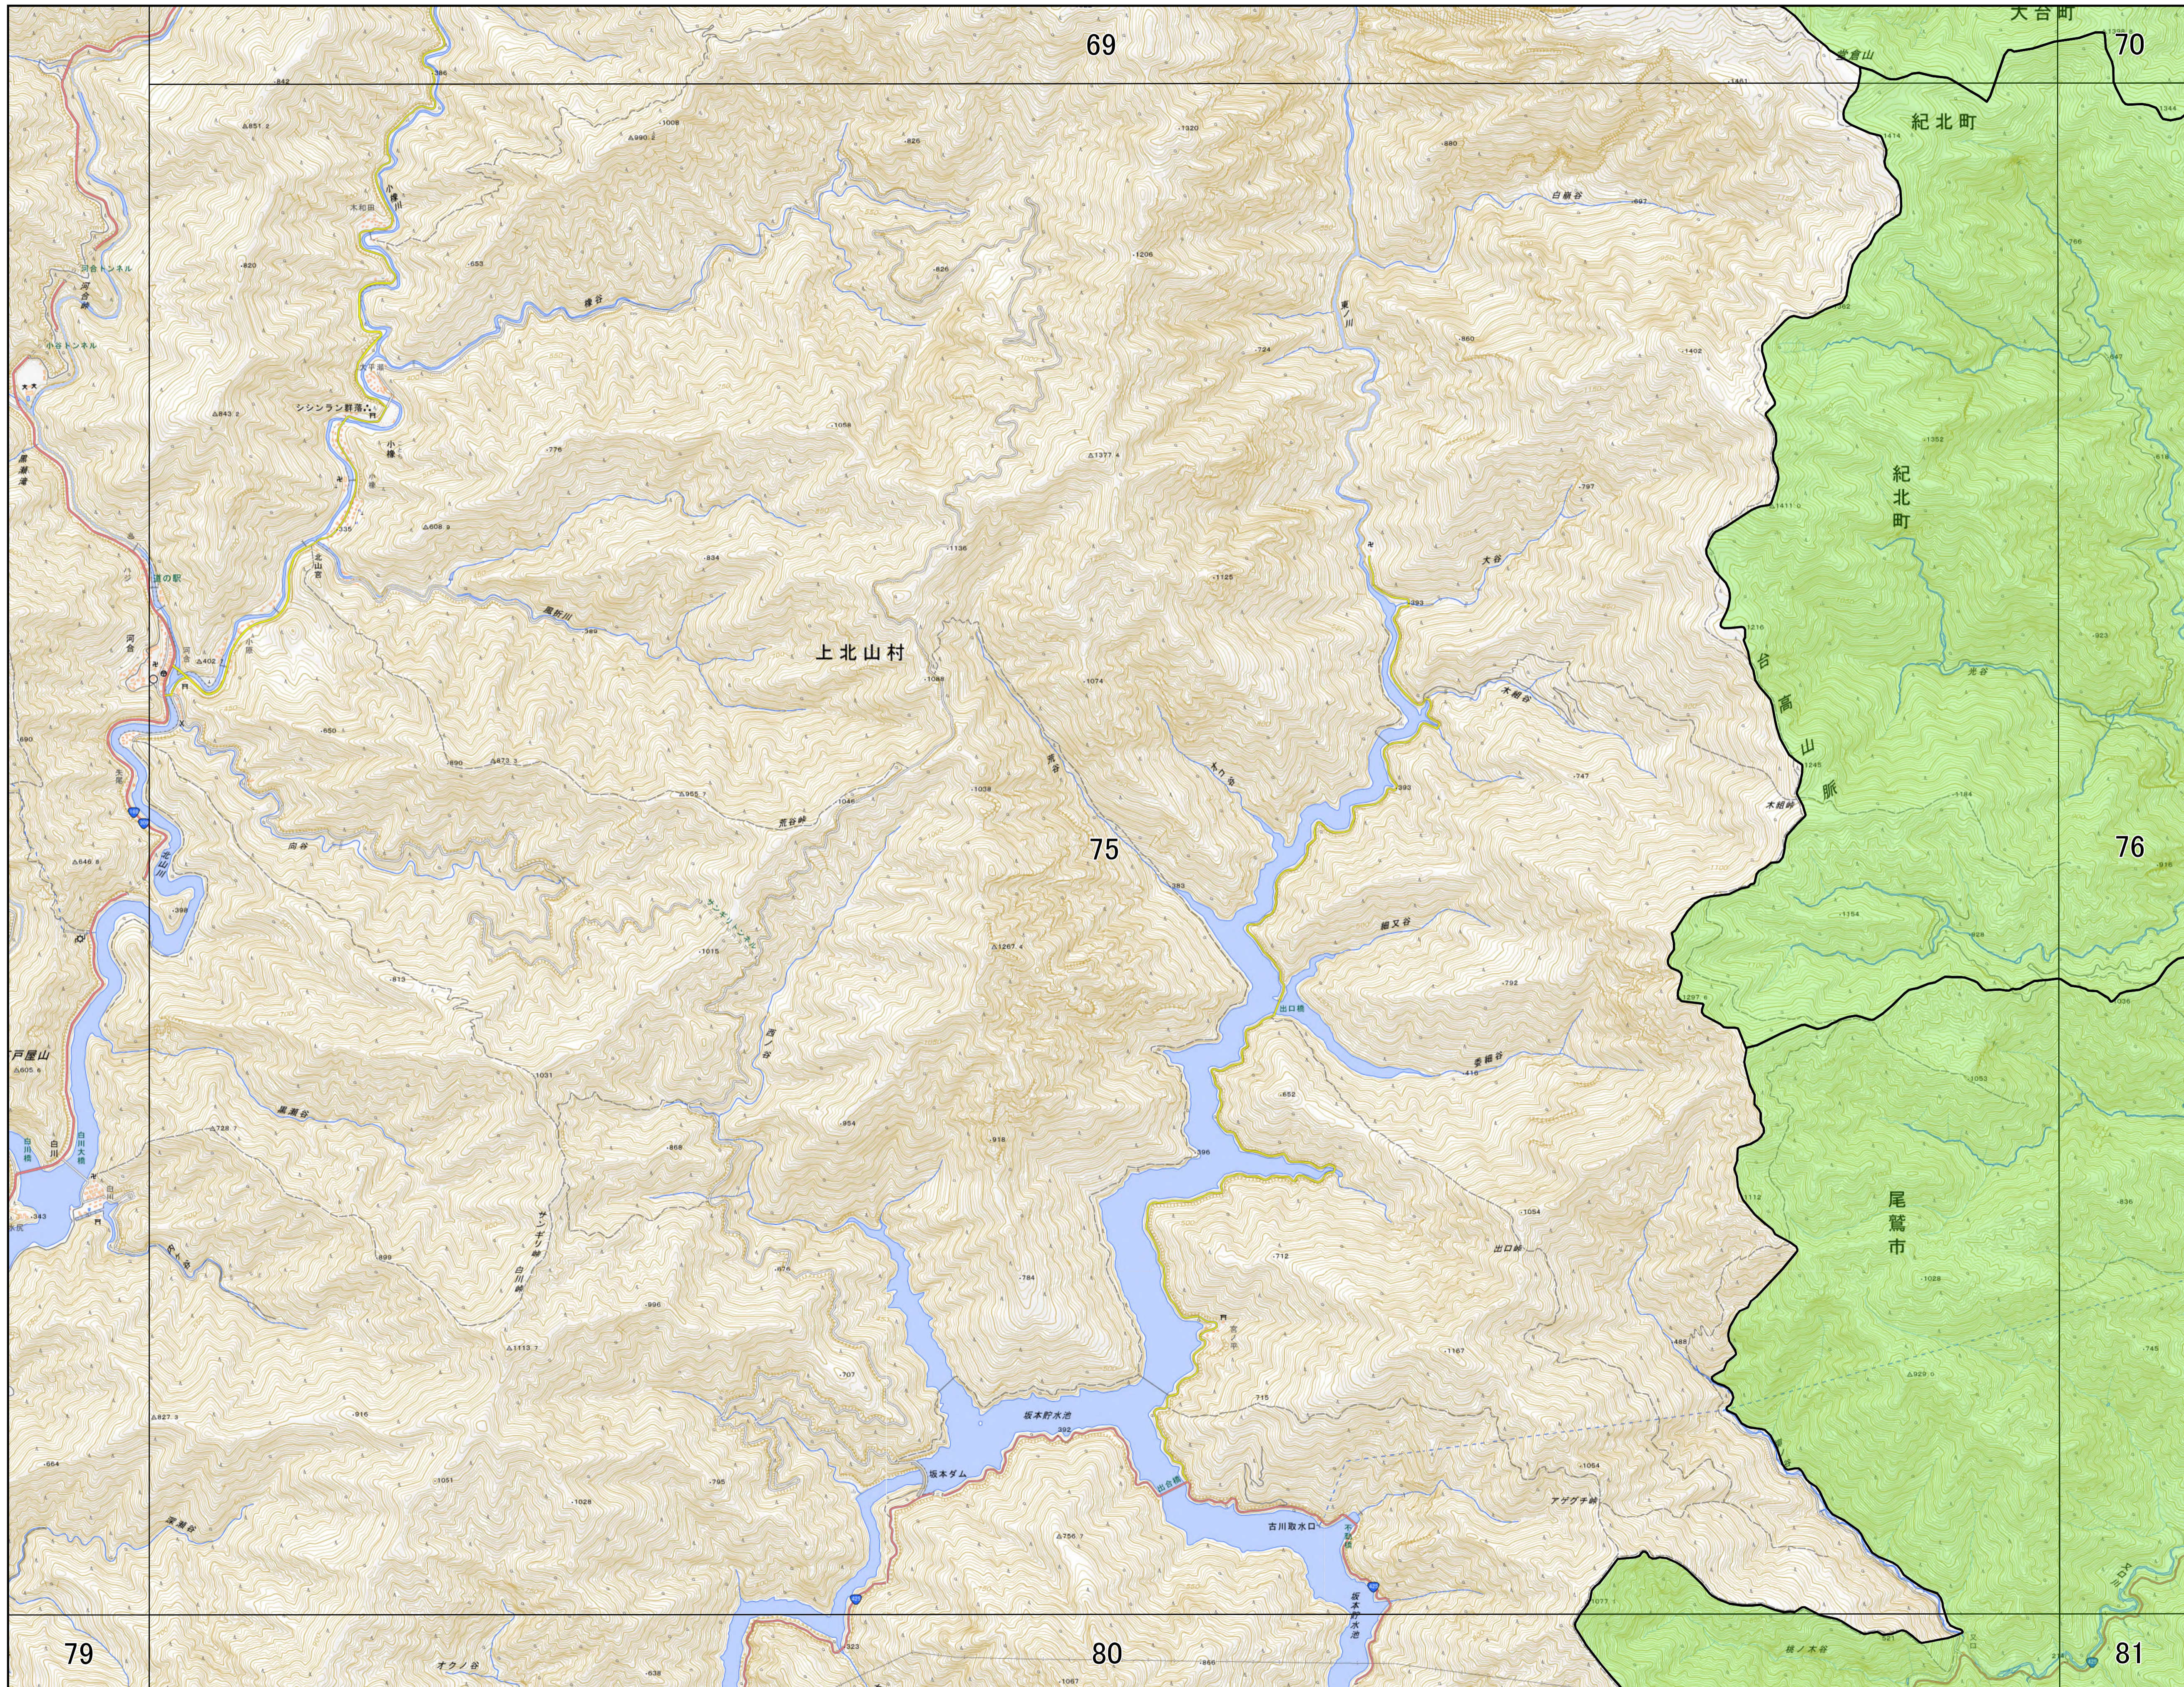

宅地造成及び特定盛土等規制法に基づく規制区域

宅地造成及び特定盛土等規制法に基づく規制区域 尾鷲市

- 凡例
- 宅地造成等工事規制区域
 - 特定盛土等規制区域

宅地造成及び特定盛土等規制法に基づく規制区域 詳細図 75

- 凡例
- 宅地造成等工事規制区域
 - 特定盛土等規制区域

宅地造成及び特定盛土等規制法に基づく規制区域 詳細図 76

- 凡例
- 宅地造成等工事規制区域
 - 特定盛土等規制区域

宅地造成及び特定盛土等規制法に基づく規制区域 詳細図 77

- 凡例
- 宅地造成等工事規制区域
 - 特定盛土等規制区域