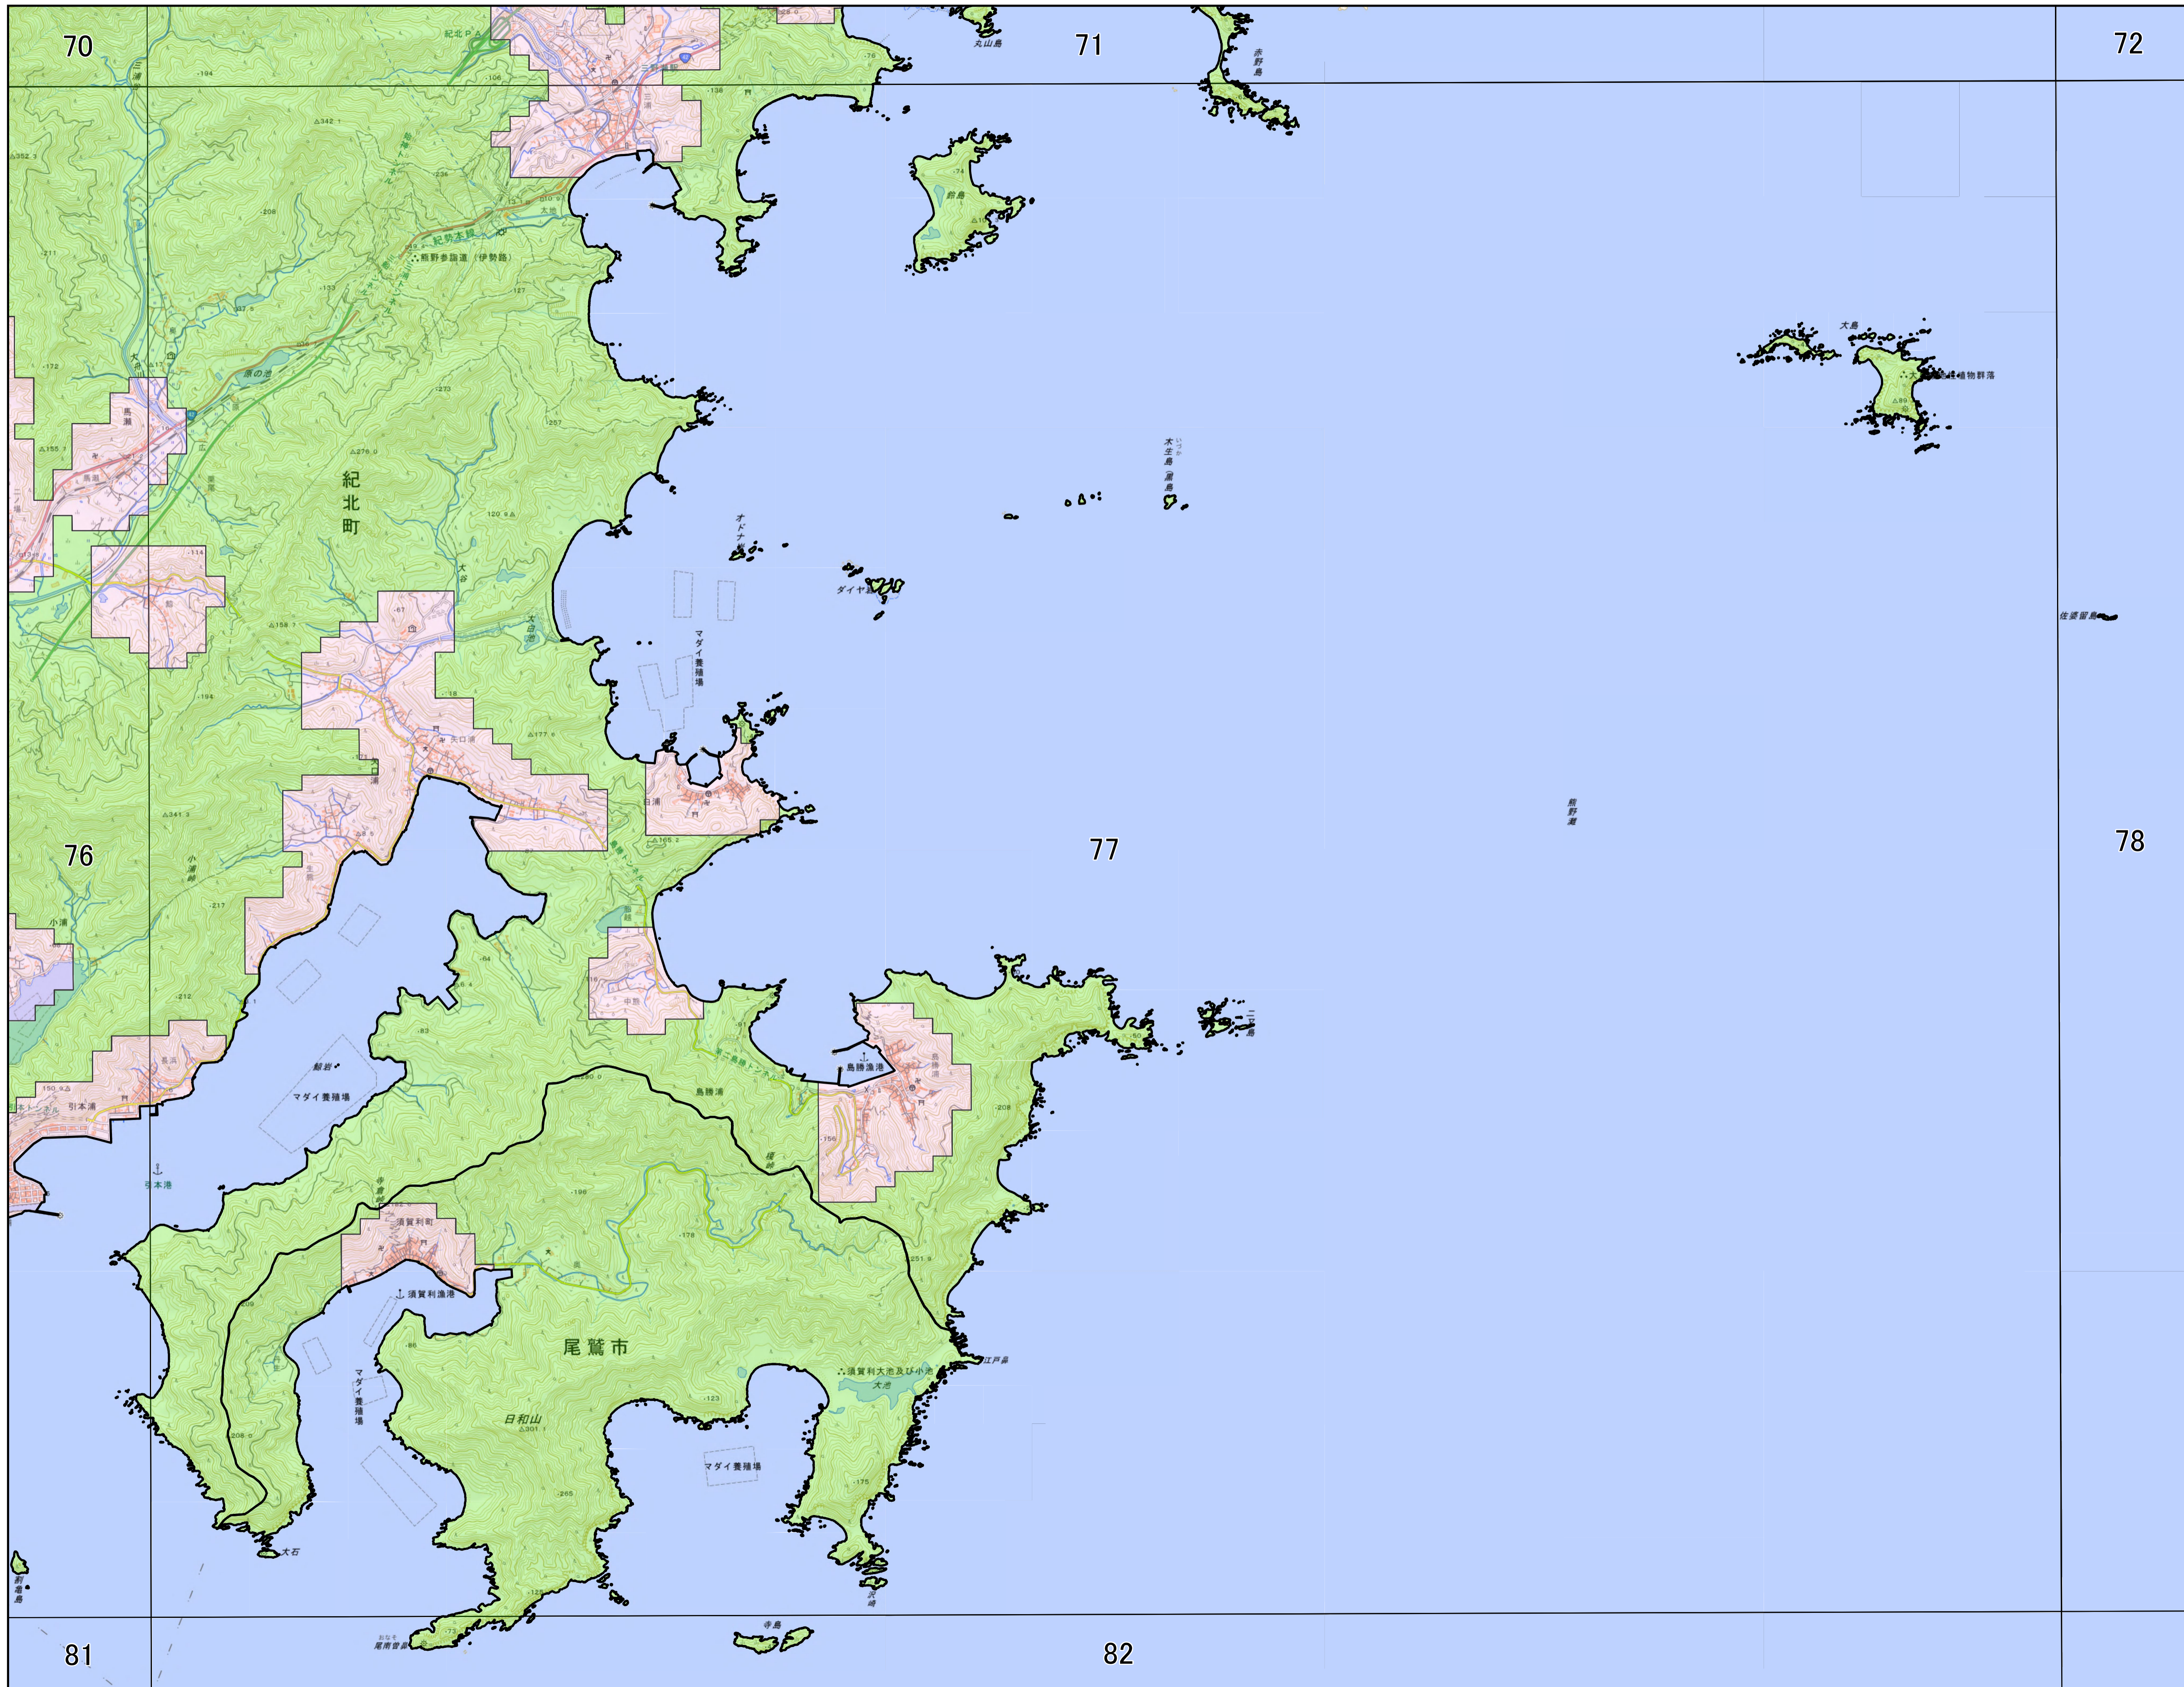

宅地造成及び特定盛土等規制法に基づく規制区域

宅地造成及び特定盛土等規制法に基づく規制区域 尾鷲市

- 凡例
- 宅地造成等工事規制区域
 - 特定盛土等規制区域

宅地造成及び特定盛土等規制法に基づく規制区域 詳細図 75

- 凡例
- 宅地造成等工事規制区域
 - 特定盛土等規制区域

宅地造成及び特定盛土等規制法に基づく規制区域 詳細図 76

- 凡例
- 宅地造成等工事規制区域
 - 特定盛土等規制区域

宅地造成及び特定盛土等規制法に基づく規制区域 詳細図 77

- 凡例
- 宅地造成等工事規制区域
 - 特定盛土等規制区域