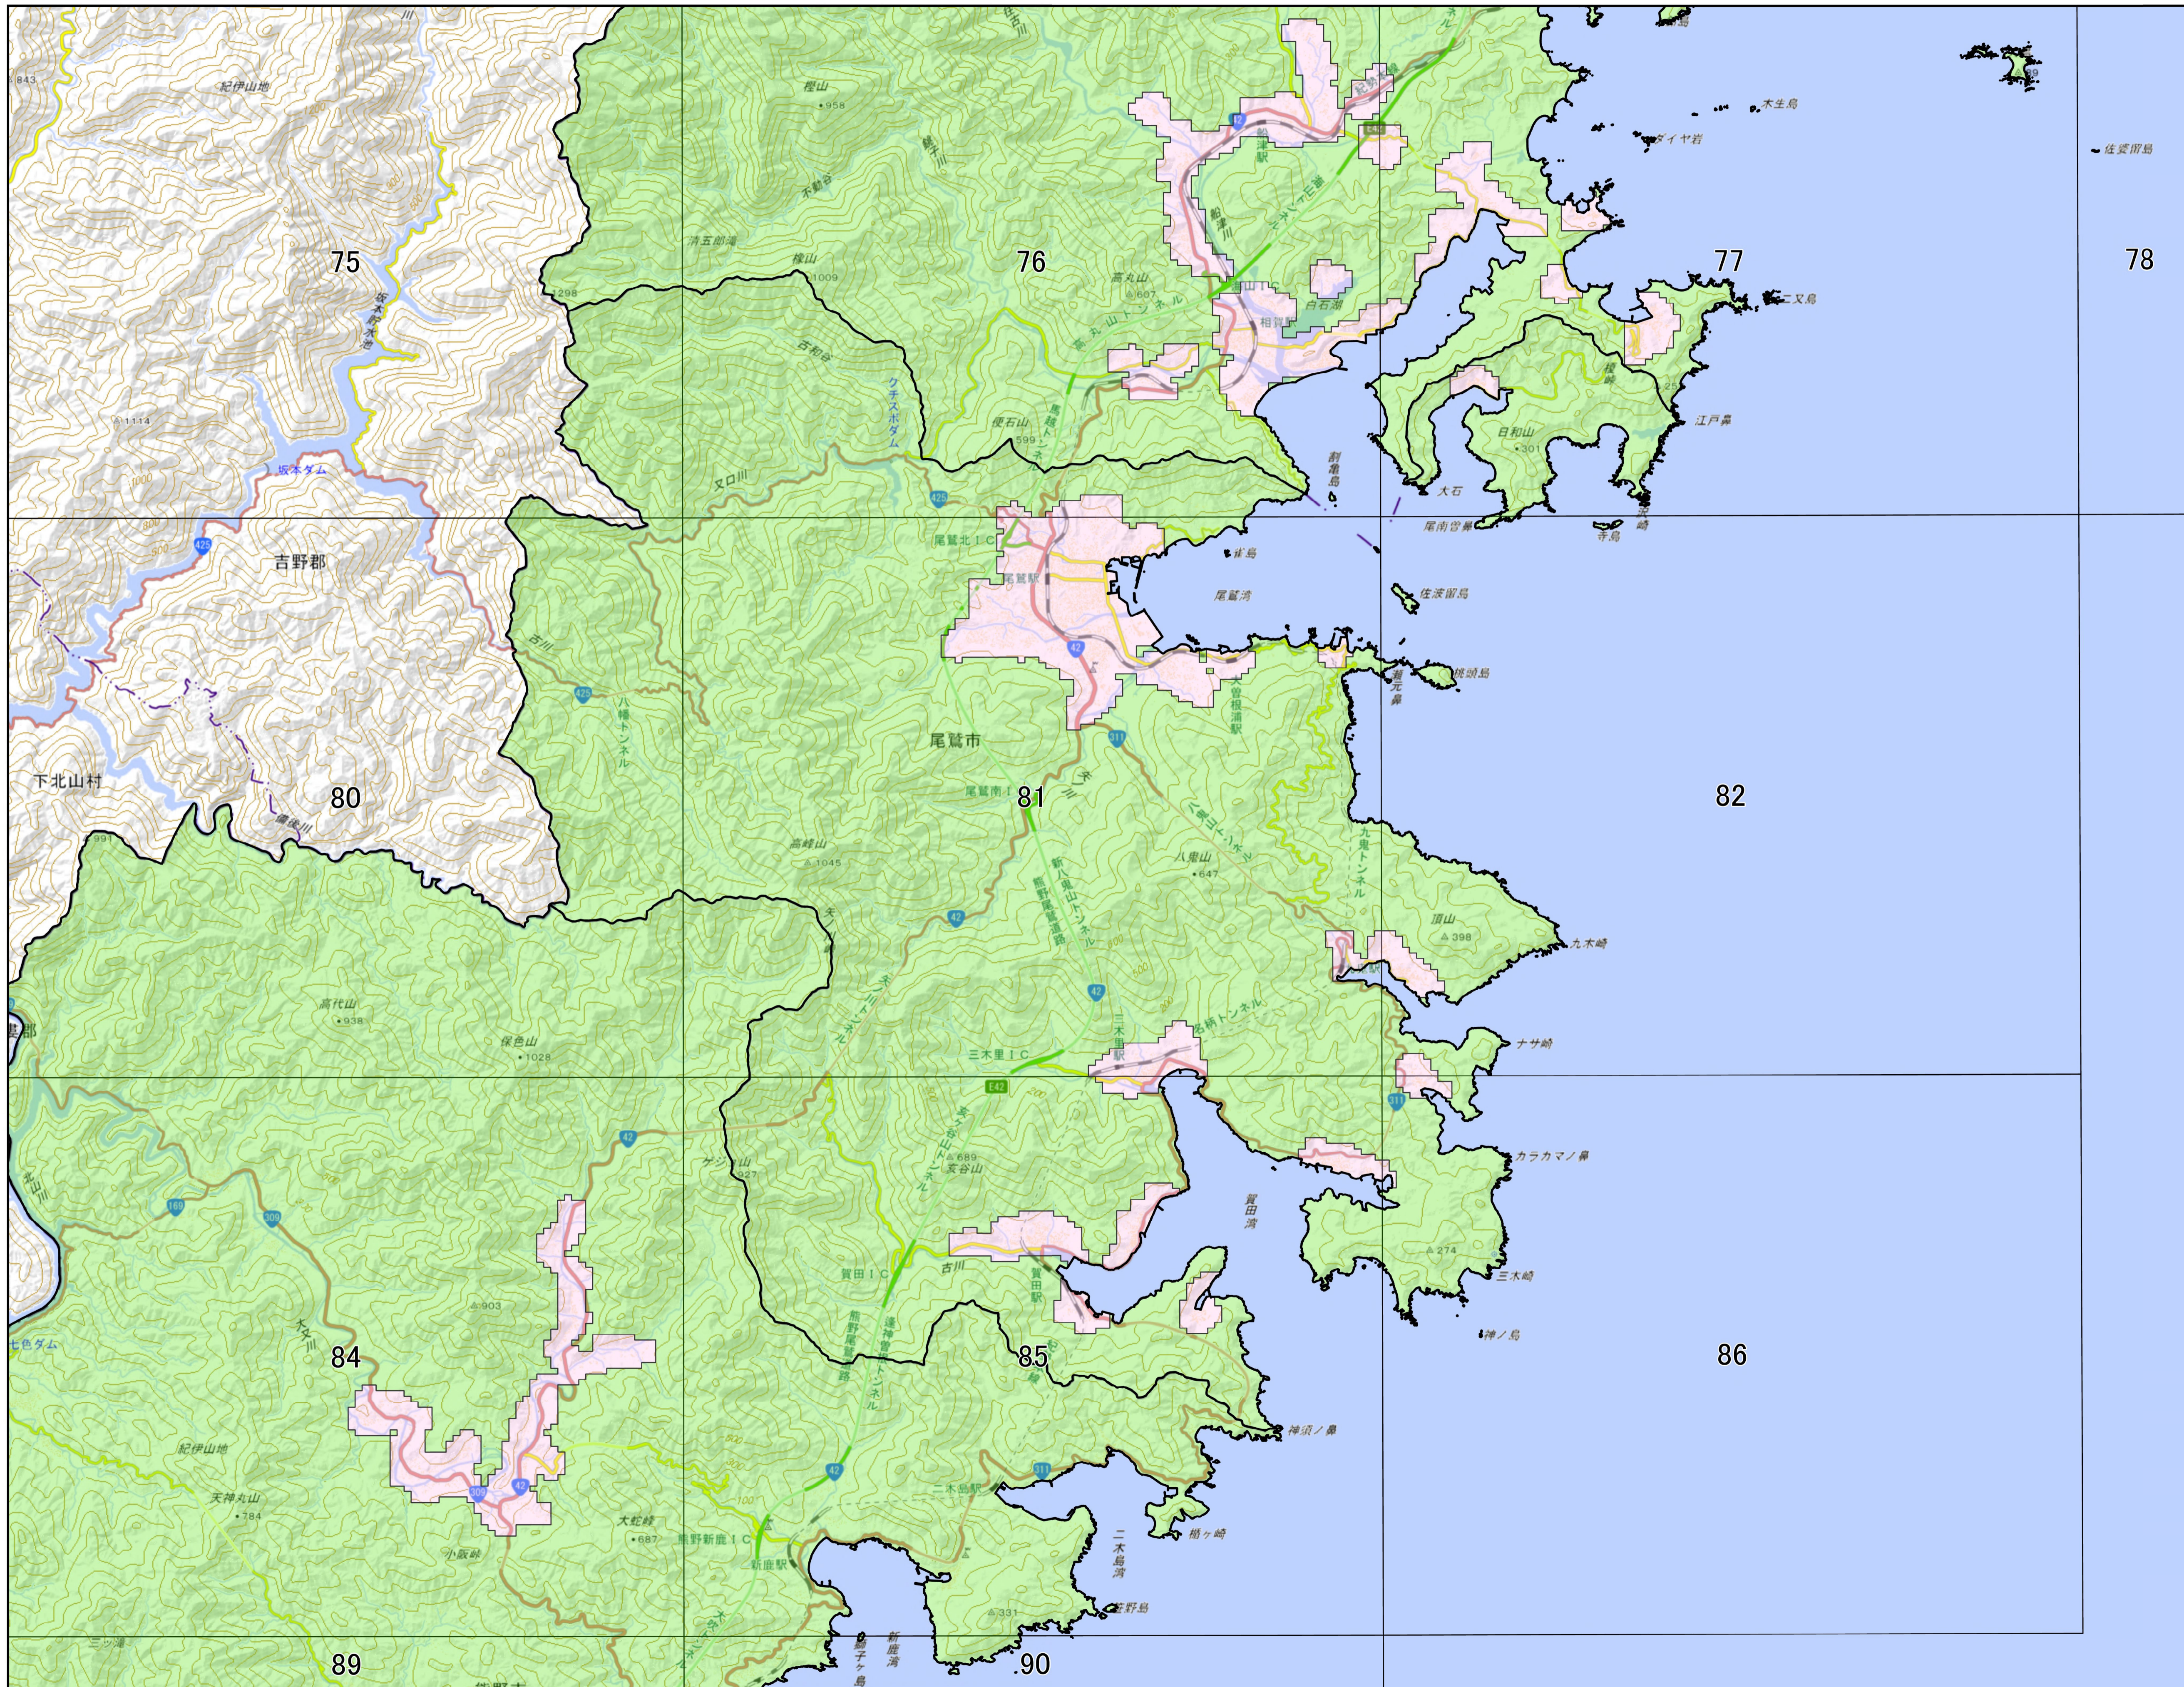

宅地造成及び特定盛土等規制法に基づく規制区域

宅地造成及び特定盛土等規制法に基づく規制区域 尾鷲市

- 凡例
- 宅地造成等工事規制区域
 - 特定盛土等規制区域

宅地造成及び特定盛土等規制法に基づく規制区域 詳細図 75

- 凡例
- 宅地造成等工事規制区域
 - 特定盛土等規制区域

宅地造成及び特定盛土等規制法に基づく規制区域 詳細図 76

- 凡例
- 宅地造成等工事規制区域
 - 特定盛土等規制区域

宅地造成及び特定盛土等規制法に基づく規制区域 詳細図 77

- 凡例
- 宅地造成等工事規制区域
 - 特定盛土等規制区域