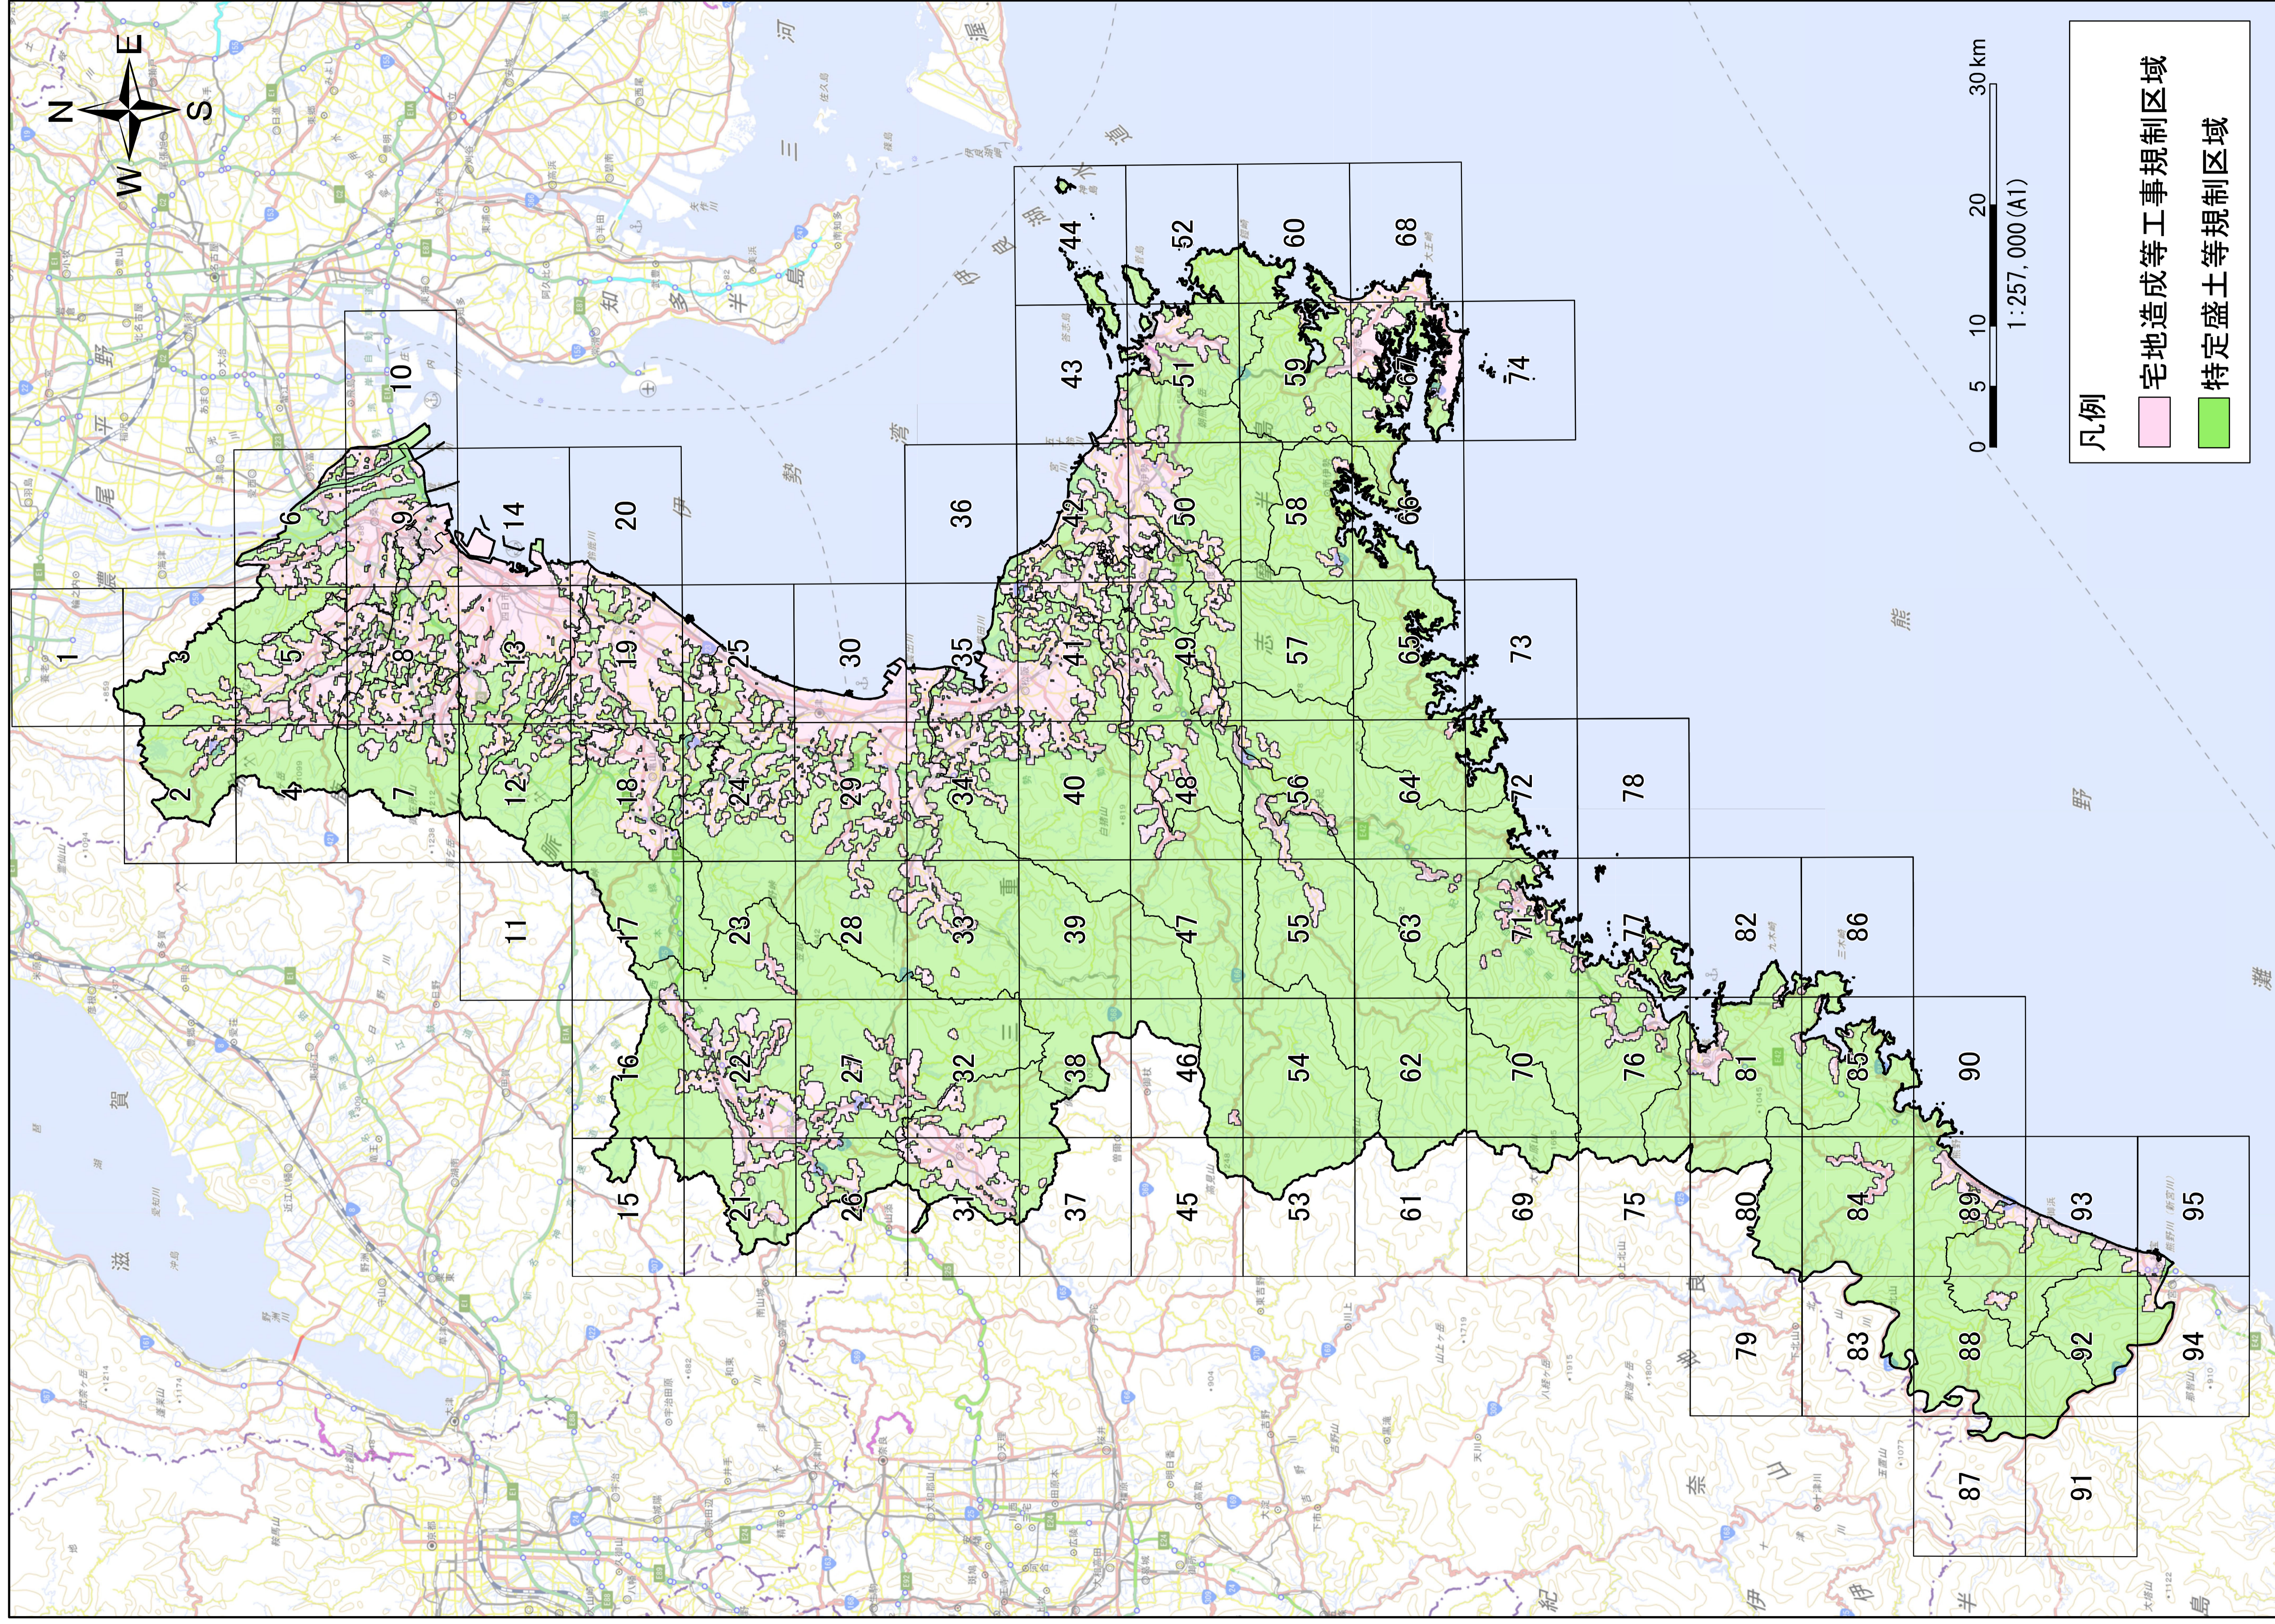

宅地造成及び特定盛土等規制法に基づく規制区域

宅地造成及び特定盛土等規制法に基づく規制区域 尾鷲市

- 凡例
- 宅地造成等工事規制区域
 - 特定盛土等規制区域

宅地造成及び特定盛土等規制法に基づく規制区域 詳細図 75

- 凡例
- 宅地造成等工事規制区域
 - 特定盛土等規制区域

宅地造成及び特定盛土等規制法に基づく規制区域 詳細図 76

- 凡例
- 宅地造成等工事規制区域
 - 特定盛土等規制区域

宅地造成及び特定盛土等規制法に基づく規制区域 詳細図 77

- 凡例
- 宅地造成等工事規制区域
 - 特定盛土等規制区域