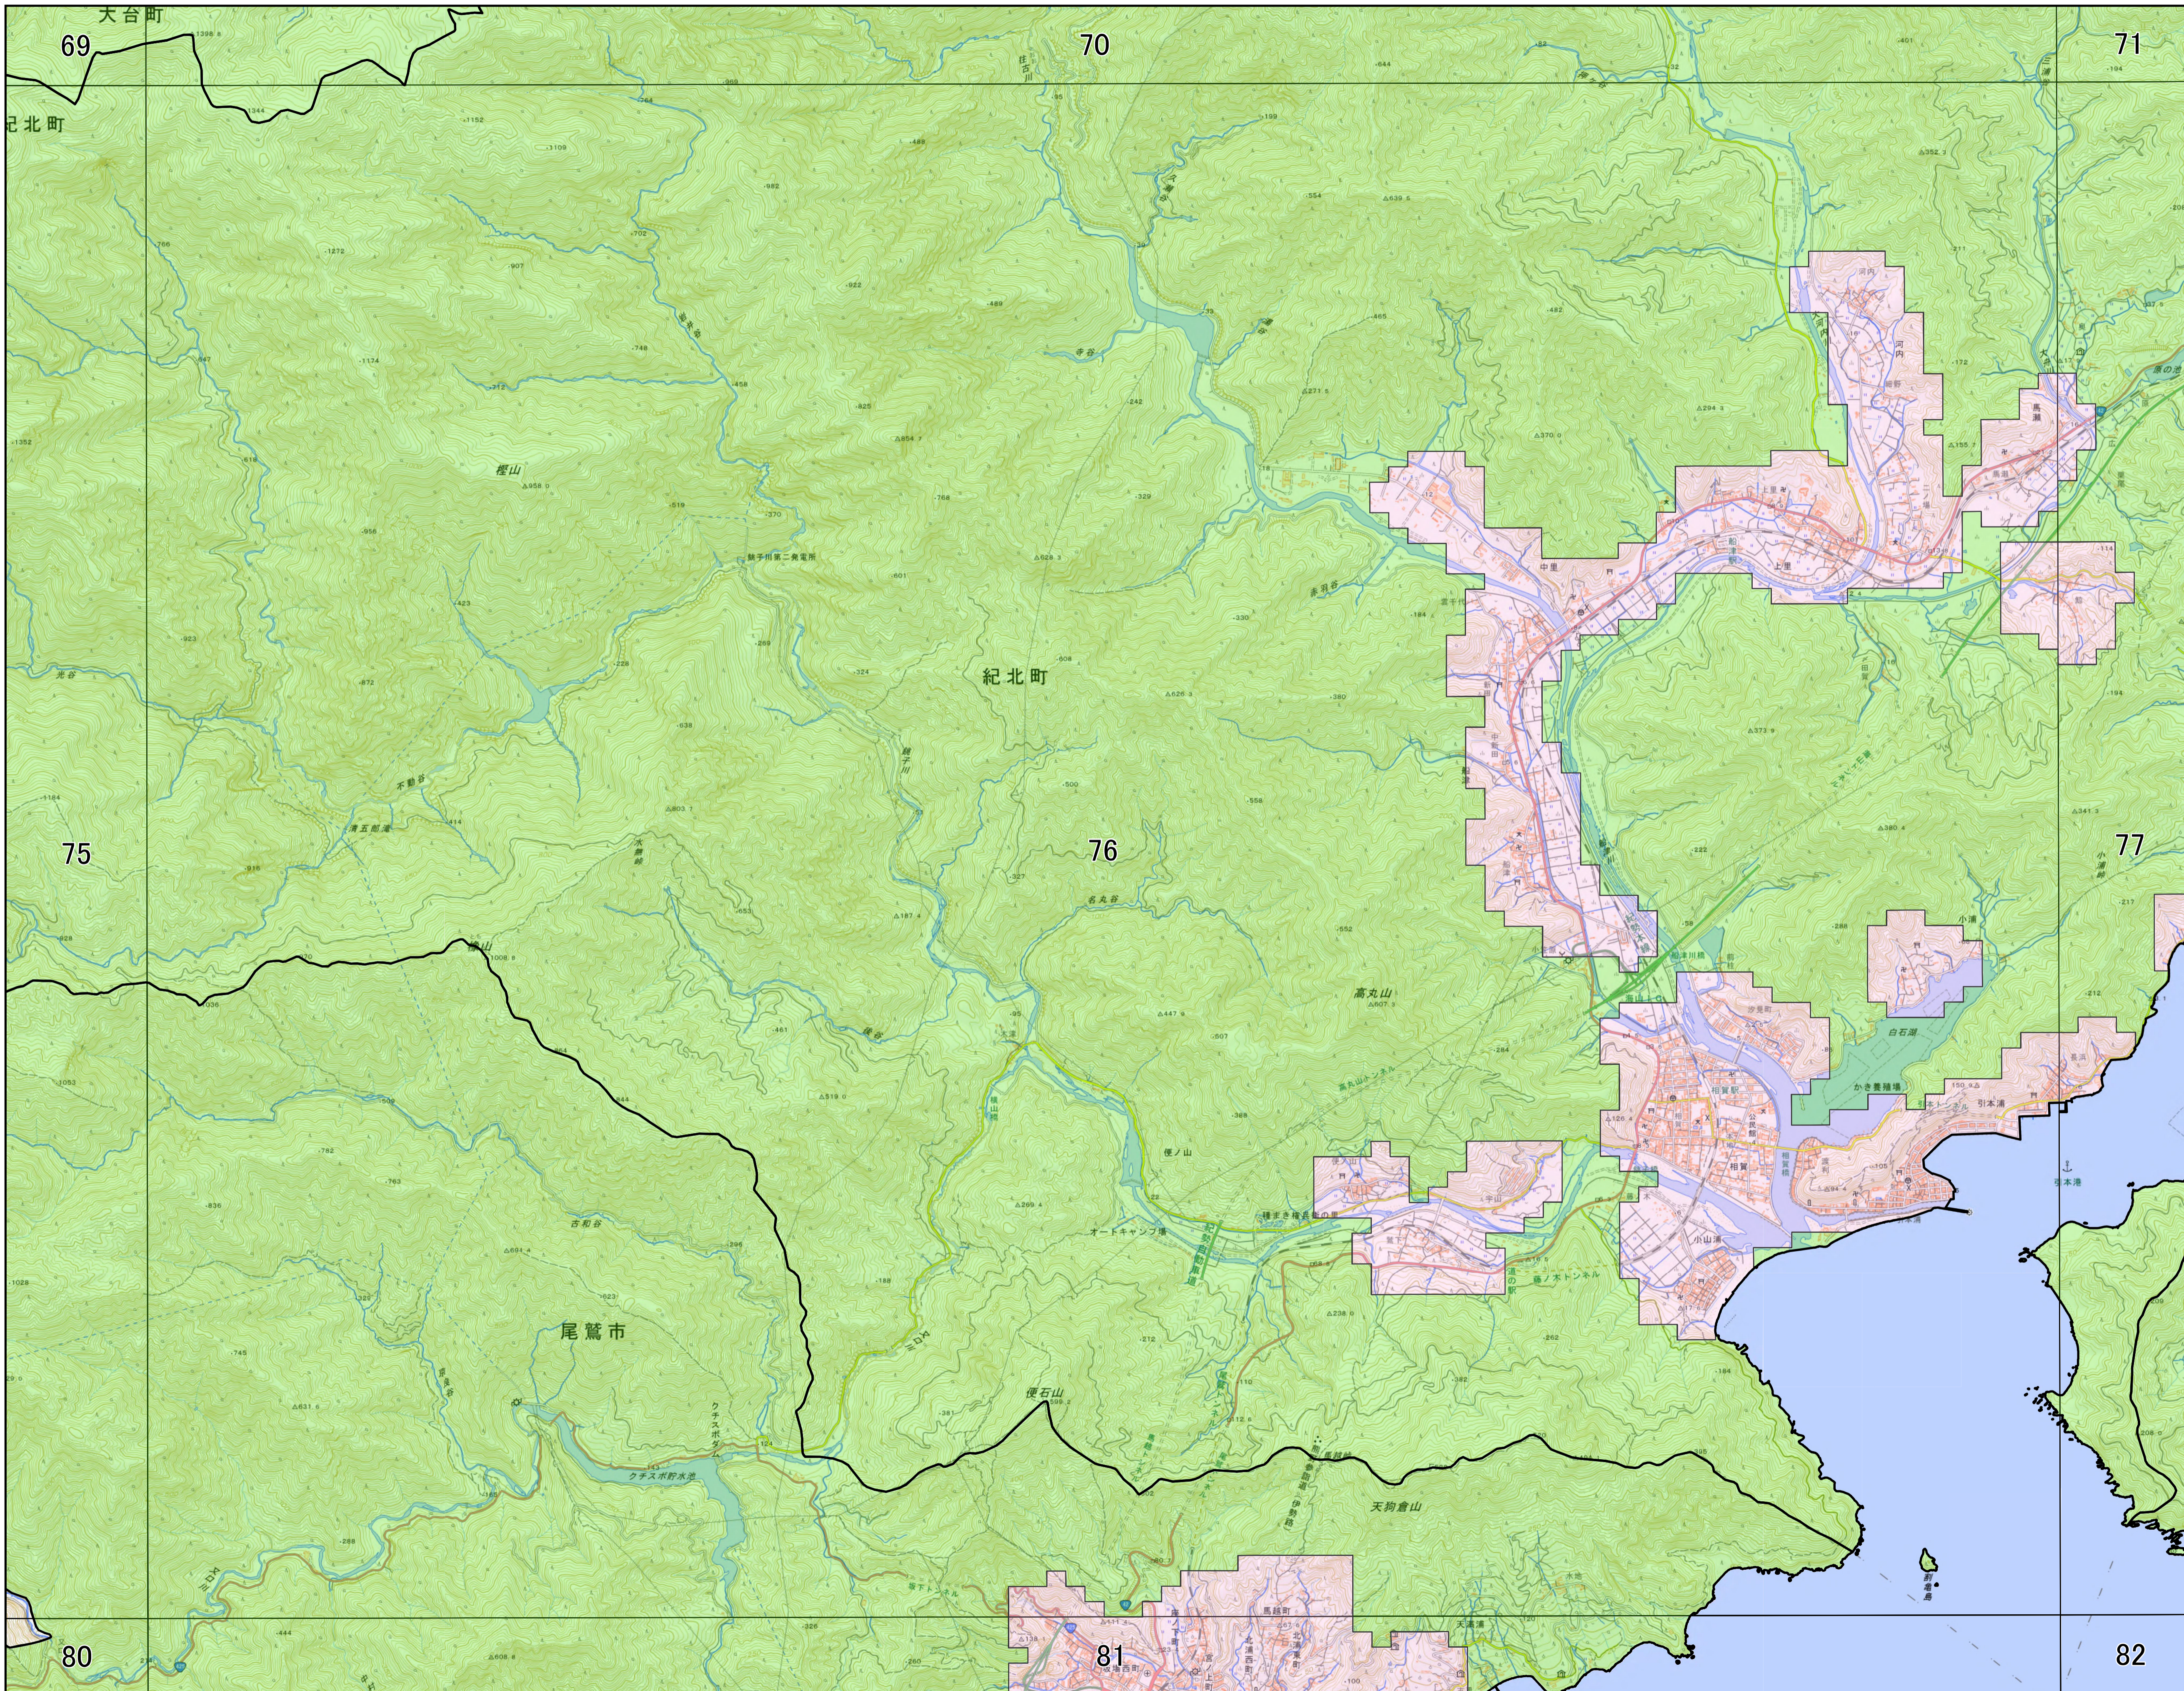

宅地造成及び特定盛土等規制法に基づく規制区域

宅地造成及び特定盛土等規制法に基づく規制区域 尾鷲市

- 凡例
- 宅地造成等工事規制区域
 - 特定盛土等規制区域

宅地造成及び特定盛土等規制法に基づく規制区域 詳細図 75

- 凡例
- 宅地造成等工事規制区域
 - 特定盛土等規制区域

宅地造成及び特定盛土等規制法に基づく規制区域 詳細図 76

- 凡例
- 宅地造成等工事規制区域
 - 特定盛土等規制区域

宅地造成及び特定盛土等規制法に基づく規制区域 詳細図 77

- 凡例
- 宅地造成等工事規制区域
 - 特定盛土等規制区域