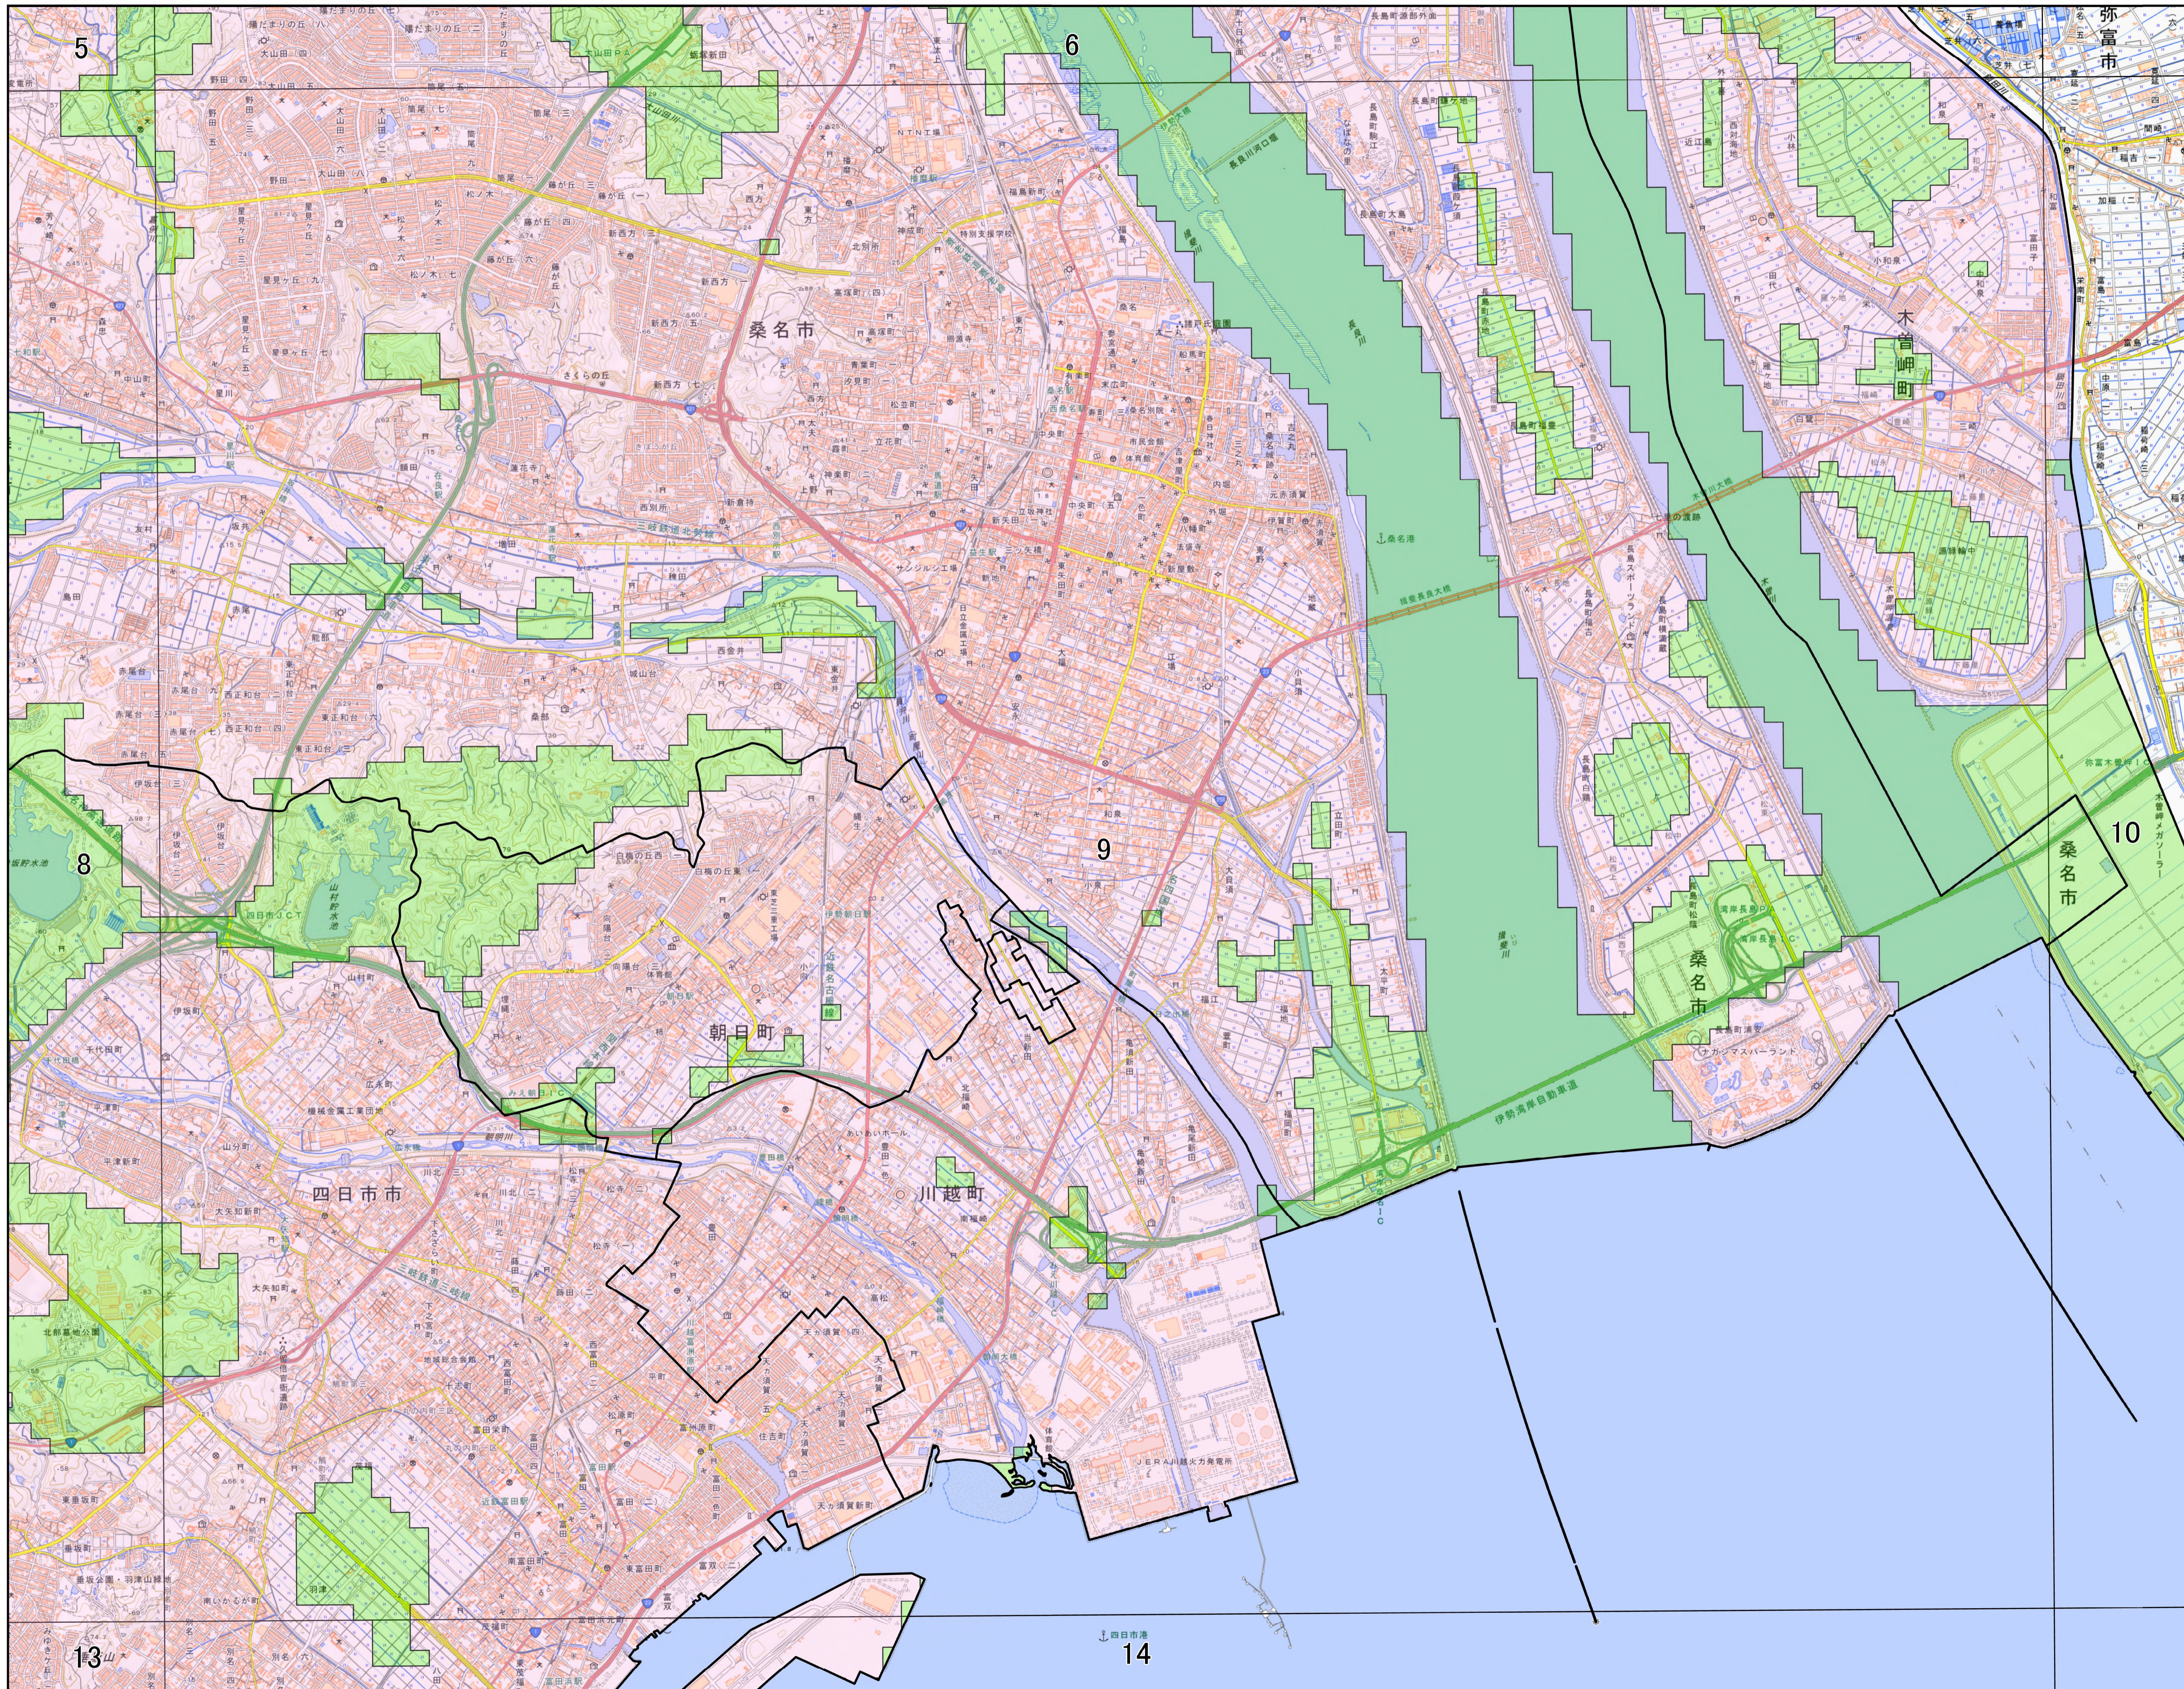

宅地造成及び特定盛土等規制法に基づく規制区域 四日市市

- 凡例
- 宅地造成等工事規制区域
 - 特定盛土等規制区域

宅地造成及び特定盛土等規制法に基づく規制区域 詳細図 9

- 凡例
- 宅地造成等工事規制区域
 - 特定盛土等規制区域

宅地造成及び特定盛土等規制法に基づく規制区域 詳細図 12

- 凡例
- 宅地造成等工事規制区域
 - 特定盛土等規制区域