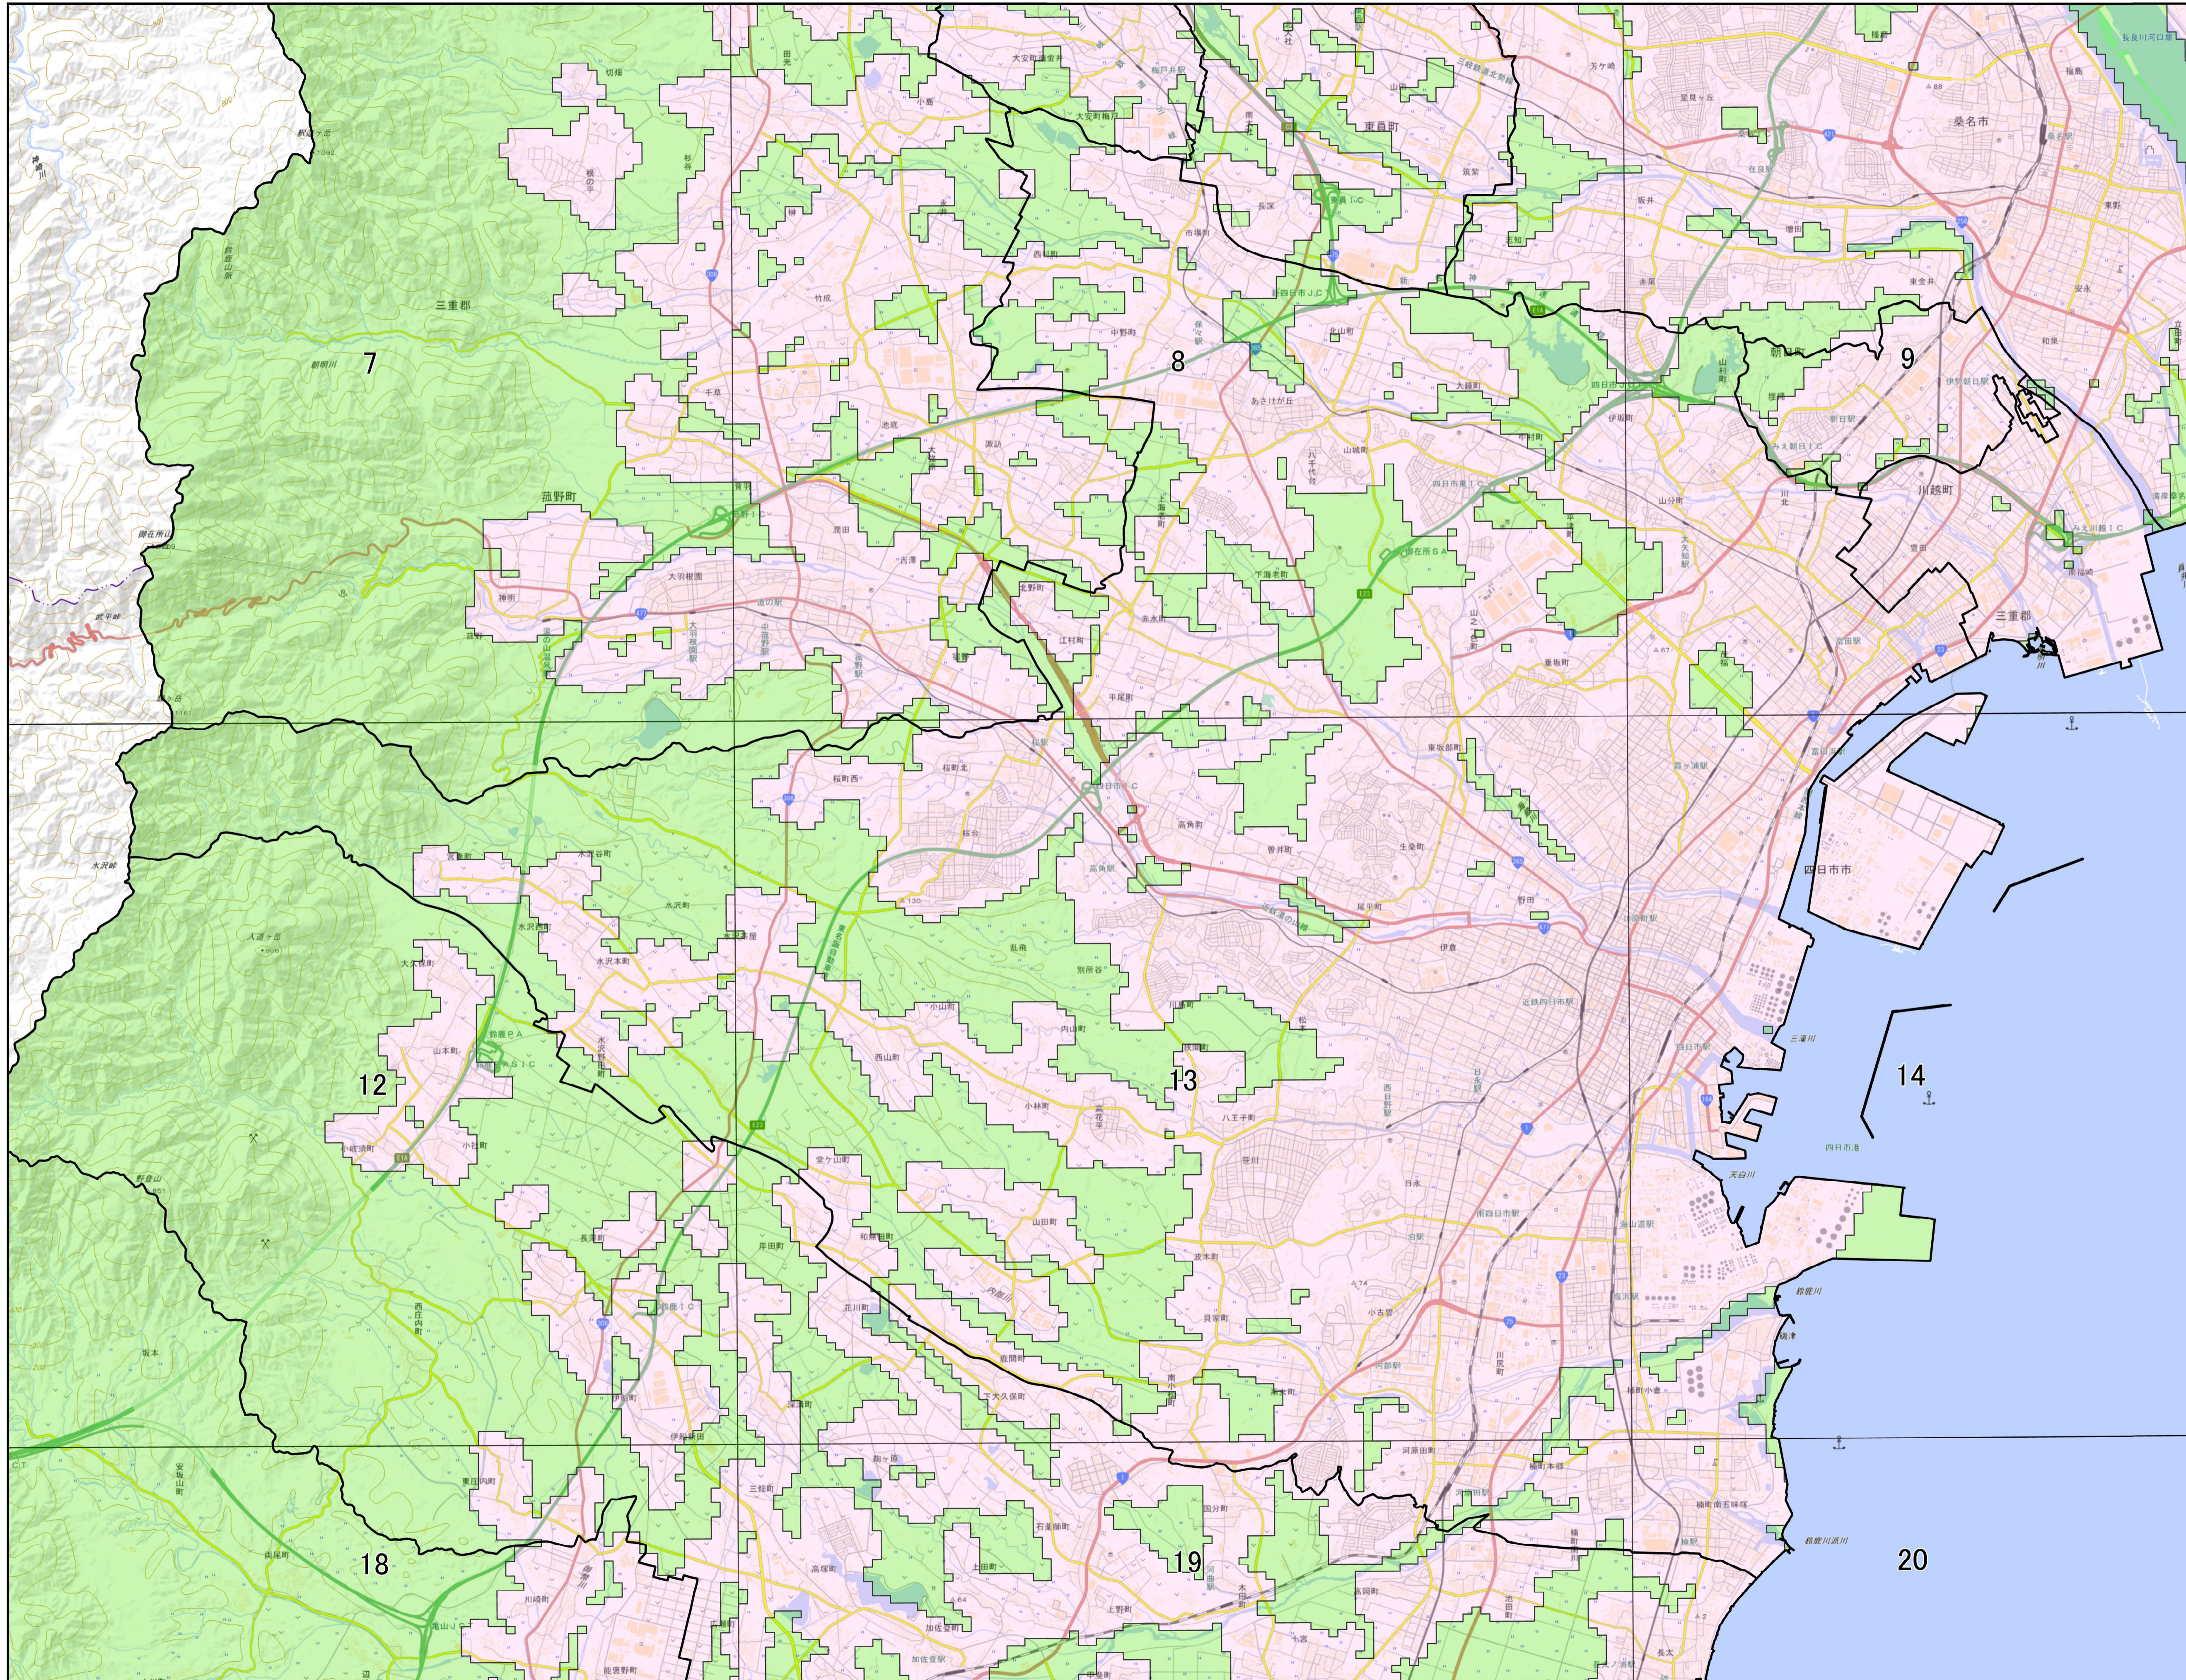

宅地造成及び特定盛土等規制法に基づく規制区域 四日市市

- 凡例
- 宅地造成等工事規制区域
 - 特定盛土等規制区域

宅地造成及び特定盛土等規制法に基づく規制区域 詳細図 9

- 凡例
- 宅地造成等工事規制区域
 - 特定盛土等規制区域

宅地造成及び特定盛土等規制法に基づく規制区域 詳細図 12

- 凡例
- 宅地造成等工事規制区域
 - 特定盛土等規制区域