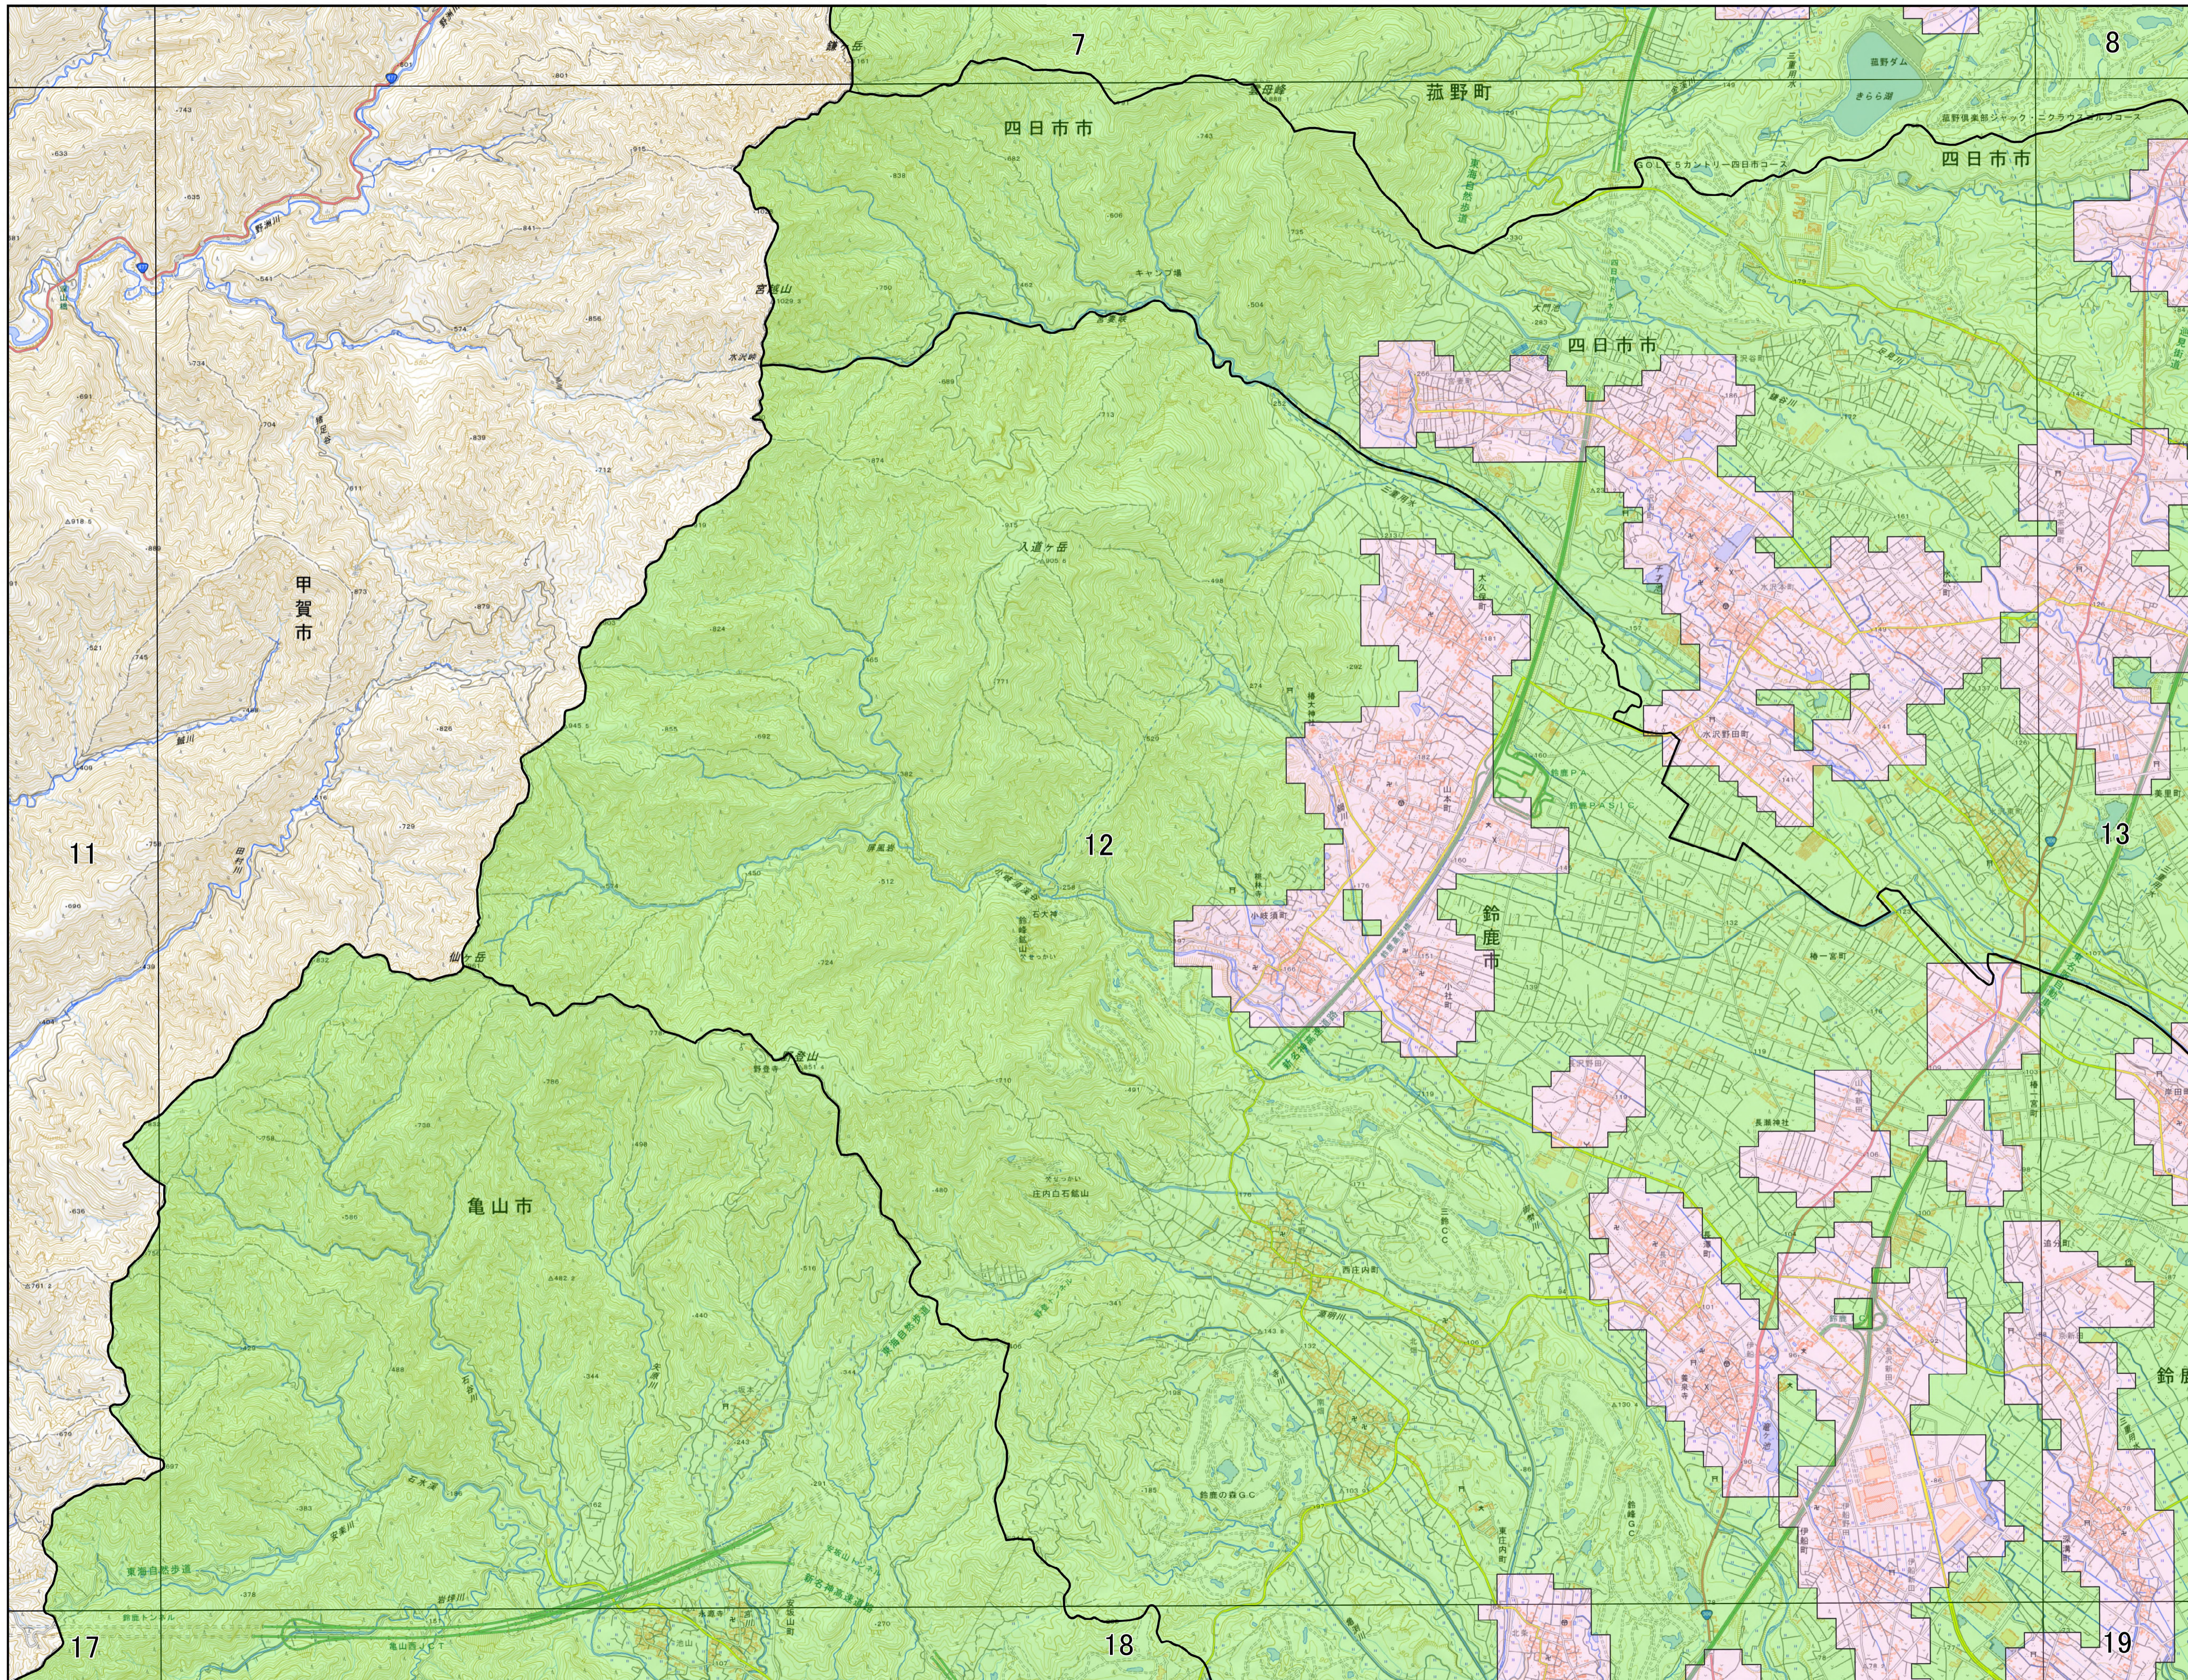

宅地造成及び特定盛土等規制法に基づく規制区域 四日市市

- 凡例
- 宅地造成等工事規制区域
 - 特定盛土等規制区域

宅地造成及び特定盛土等規制法に基づく規制区域 詳細図 9

- 凡例
- 宅地造成等工事規制区域
 - 特定盛土等規制区域

宅地造成及び特定盛土等規制法に基づく規制区域 詳細図 12

- 凡例
- 宅地造成等工事規制区域
 - 特定盛土等規制区域