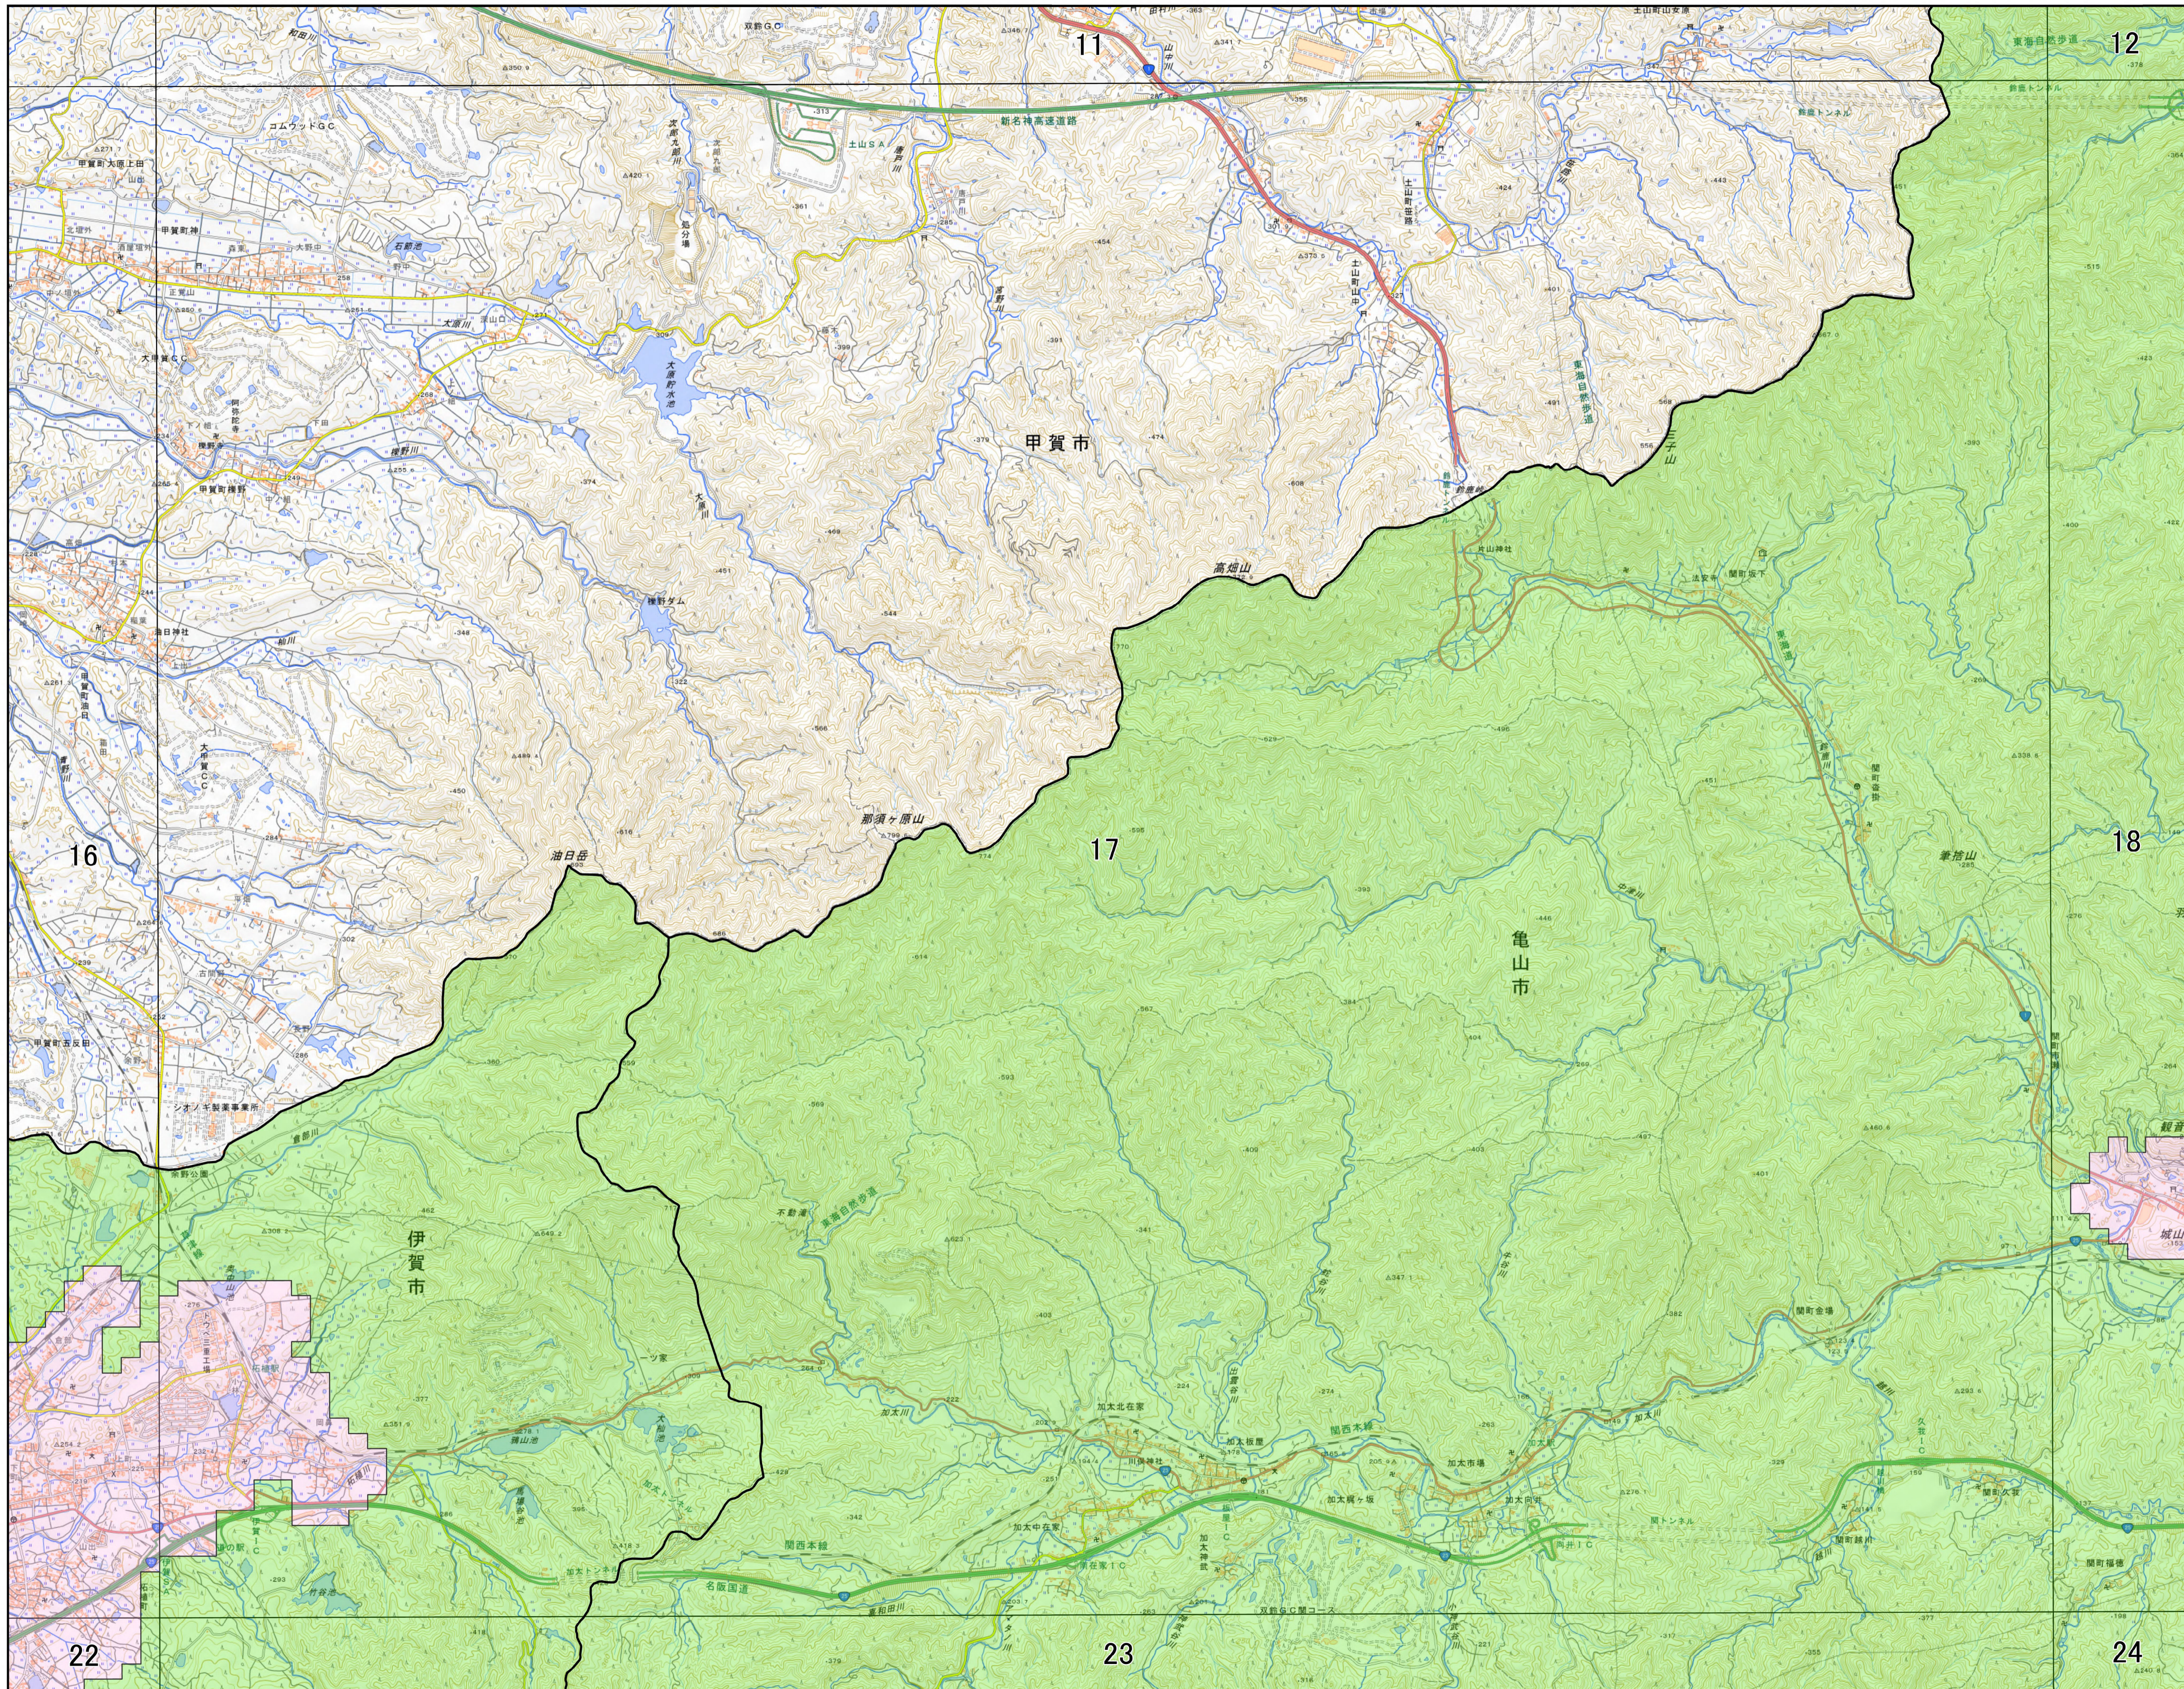

宅地造成及び特定盛土等規制法に基づく規制区域 伊賀市

- 凡例
- 宅地造成等工事規制区域
 - 特定盛土等規制区域

0 1.75 3.5 7 km

1:78,000 (A1)

宅地造成及び特定盛土等規制法に基づく規制区域 詳細図 15

- 凡例
- 宅地造成等工事規制区域
 - 特定盛土等規制区域

0 0.4 0.8 1.6 km

1:19,000 (A1)

宅地造成及び特定盛土等規制法に基づく規制区域 詳細図 16

- 凡例
- 宅地造成等工事規制区域
 - 特定盛土等規制区域

0 0.4 0.8 1.6 km
1:19,000 (A1)

宅地造成及び特定盛土等規制法に基づく規制区域 詳細図 17

- 凡例
- 宅地造成等工事規制区域
 - 特定盛土等規制区域