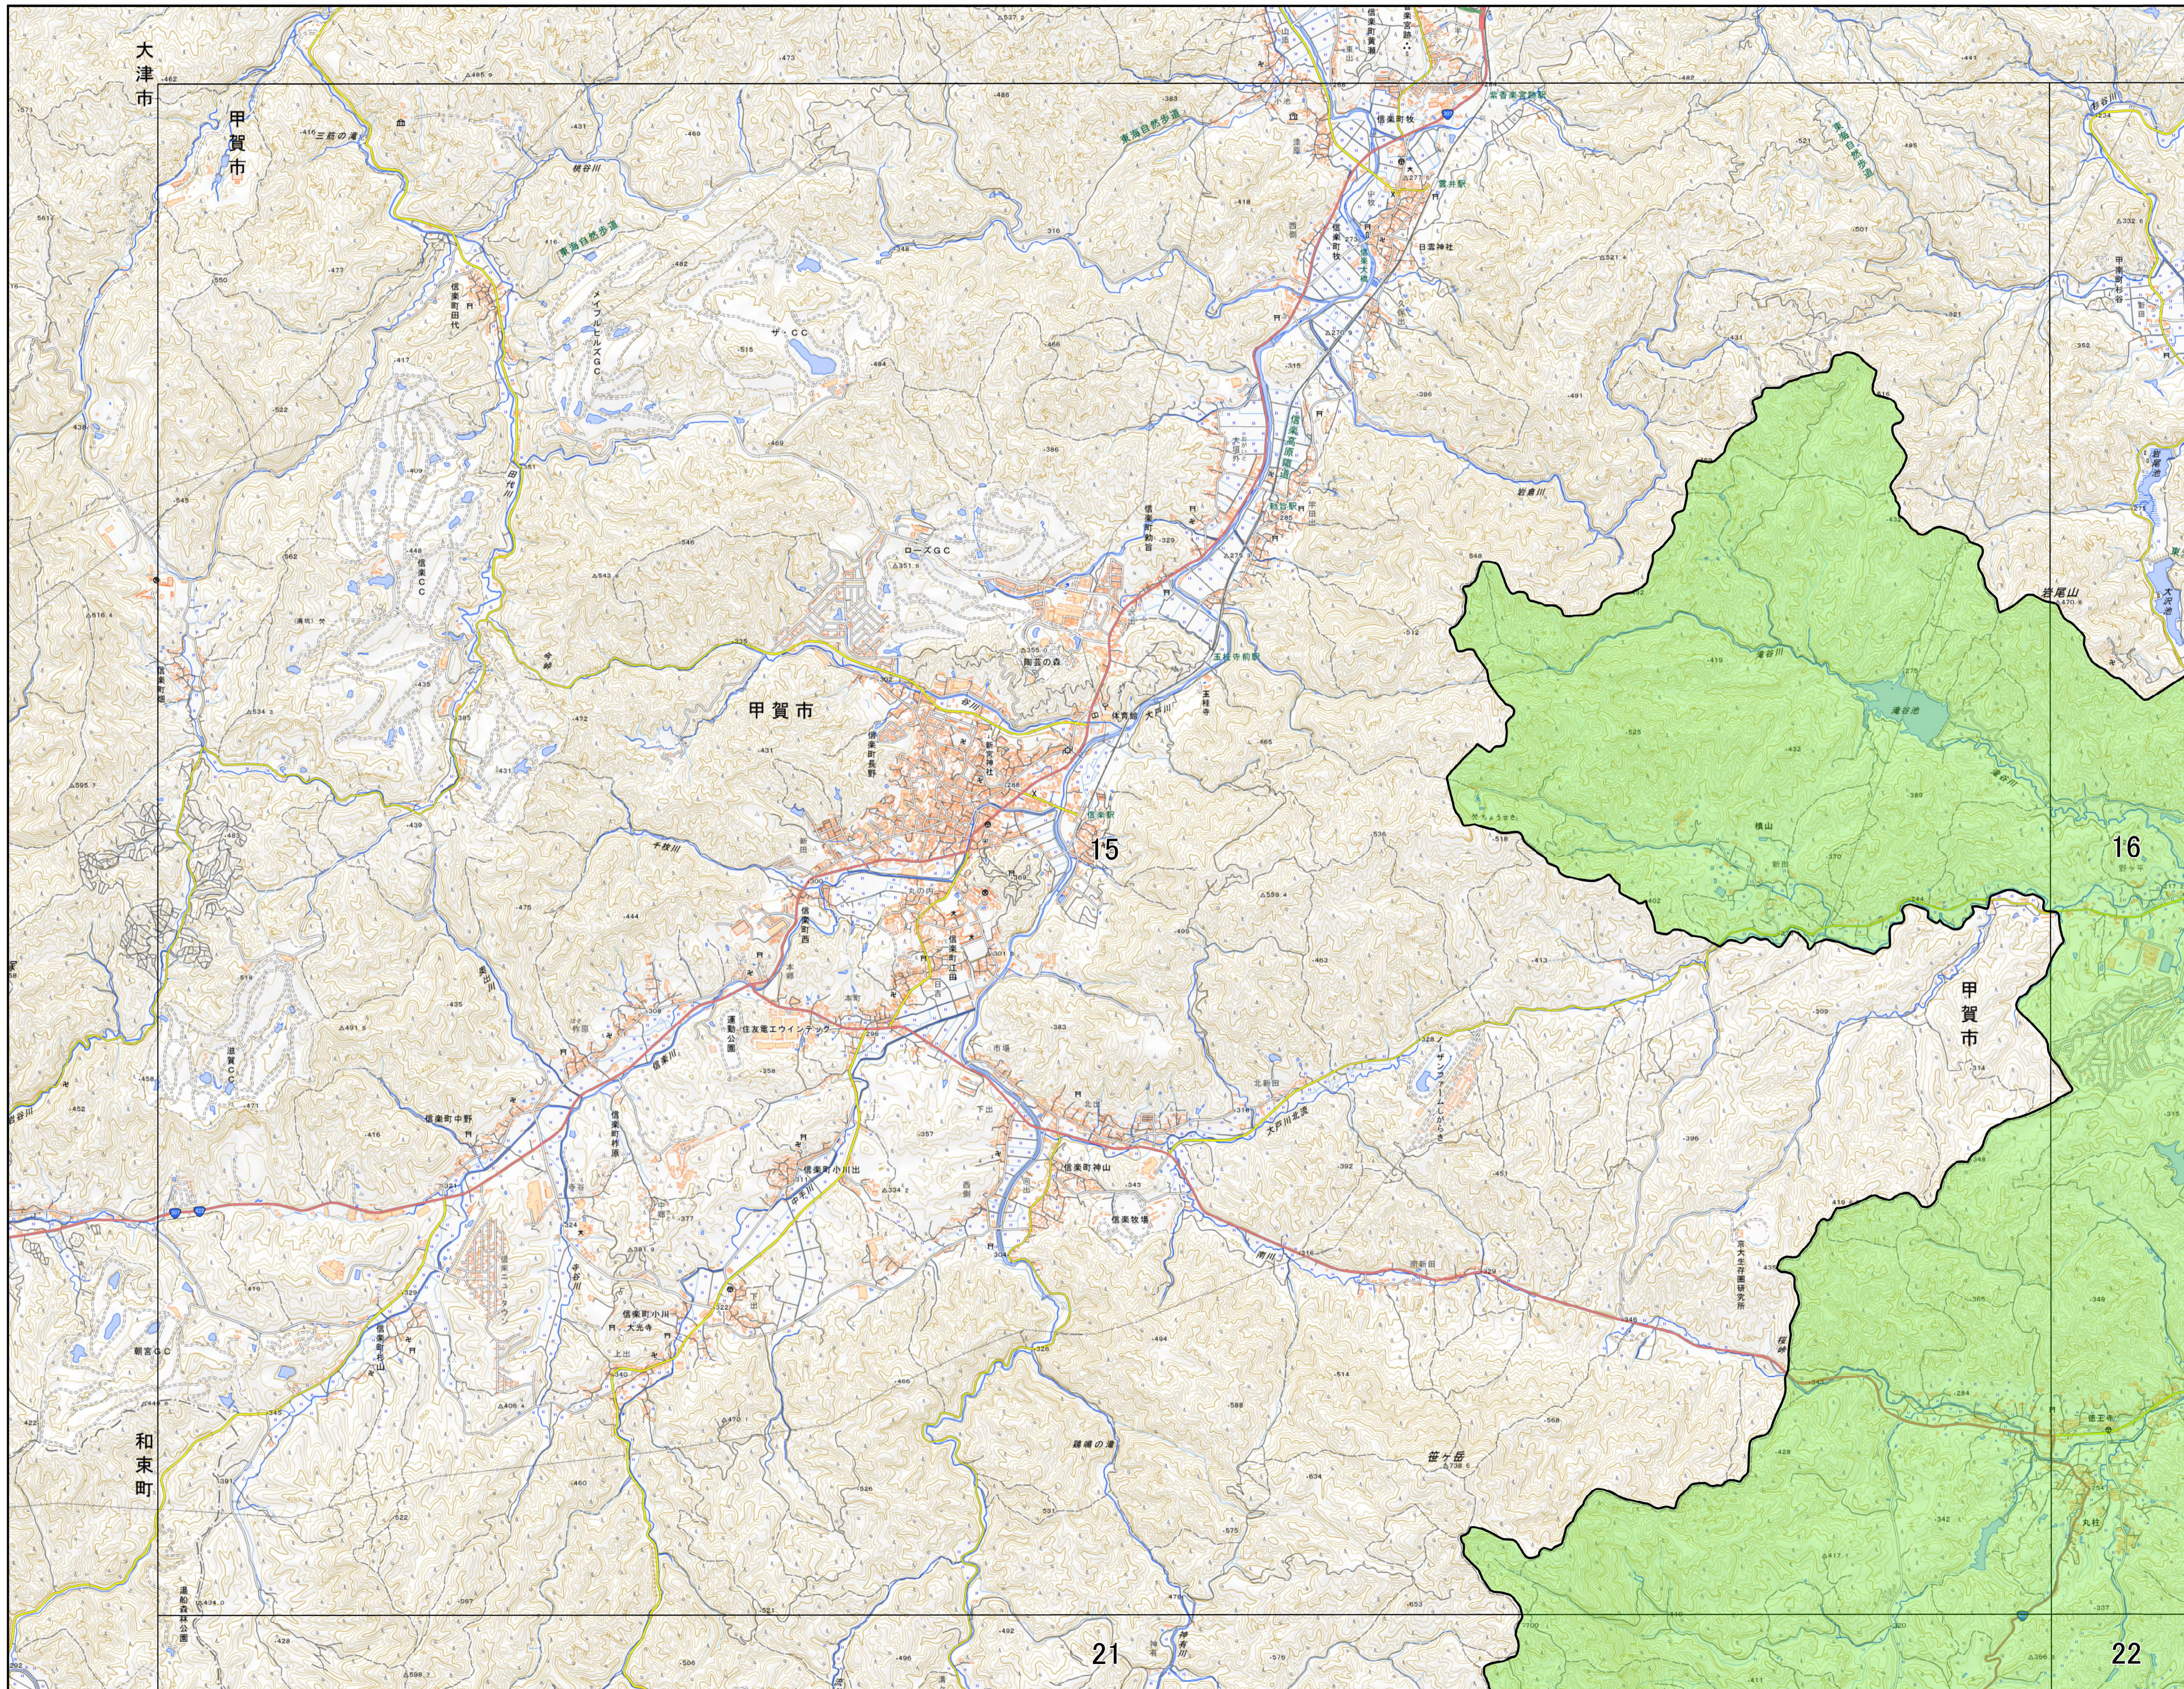

宅地造成及び特定盛土等規制法に基づく規制区域 伊賀市

- 凡例
- 宅地造成等工事規制区域
 - 特定盛土等規制区域

0 1.75 3.5 7 km

1:78,000 (A1)

宅地造成及び特定盛土等規制法に基づく規制区域 詳細図 15

- 凡例
- 宅地造成等工事規制区域
 - 特定盛土等規制区域

0 0.4 0.8 1.6 km

1:19,000 (A1)

宅地造成及び特定盛土等規制法に基づく規制区域 詳細図 16

- 凡例
- 宅地造成等工事規制区域
 - 特定盛土等規制区域

0 0.4 0.8 1.6 km
1:19,000 (A1)

宅地造成及び特定盛土等規制法に基づく規制区域 詳細図 17

- 凡例
- 宅地造成等工事規制区域
 - 特定盛土等規制区域