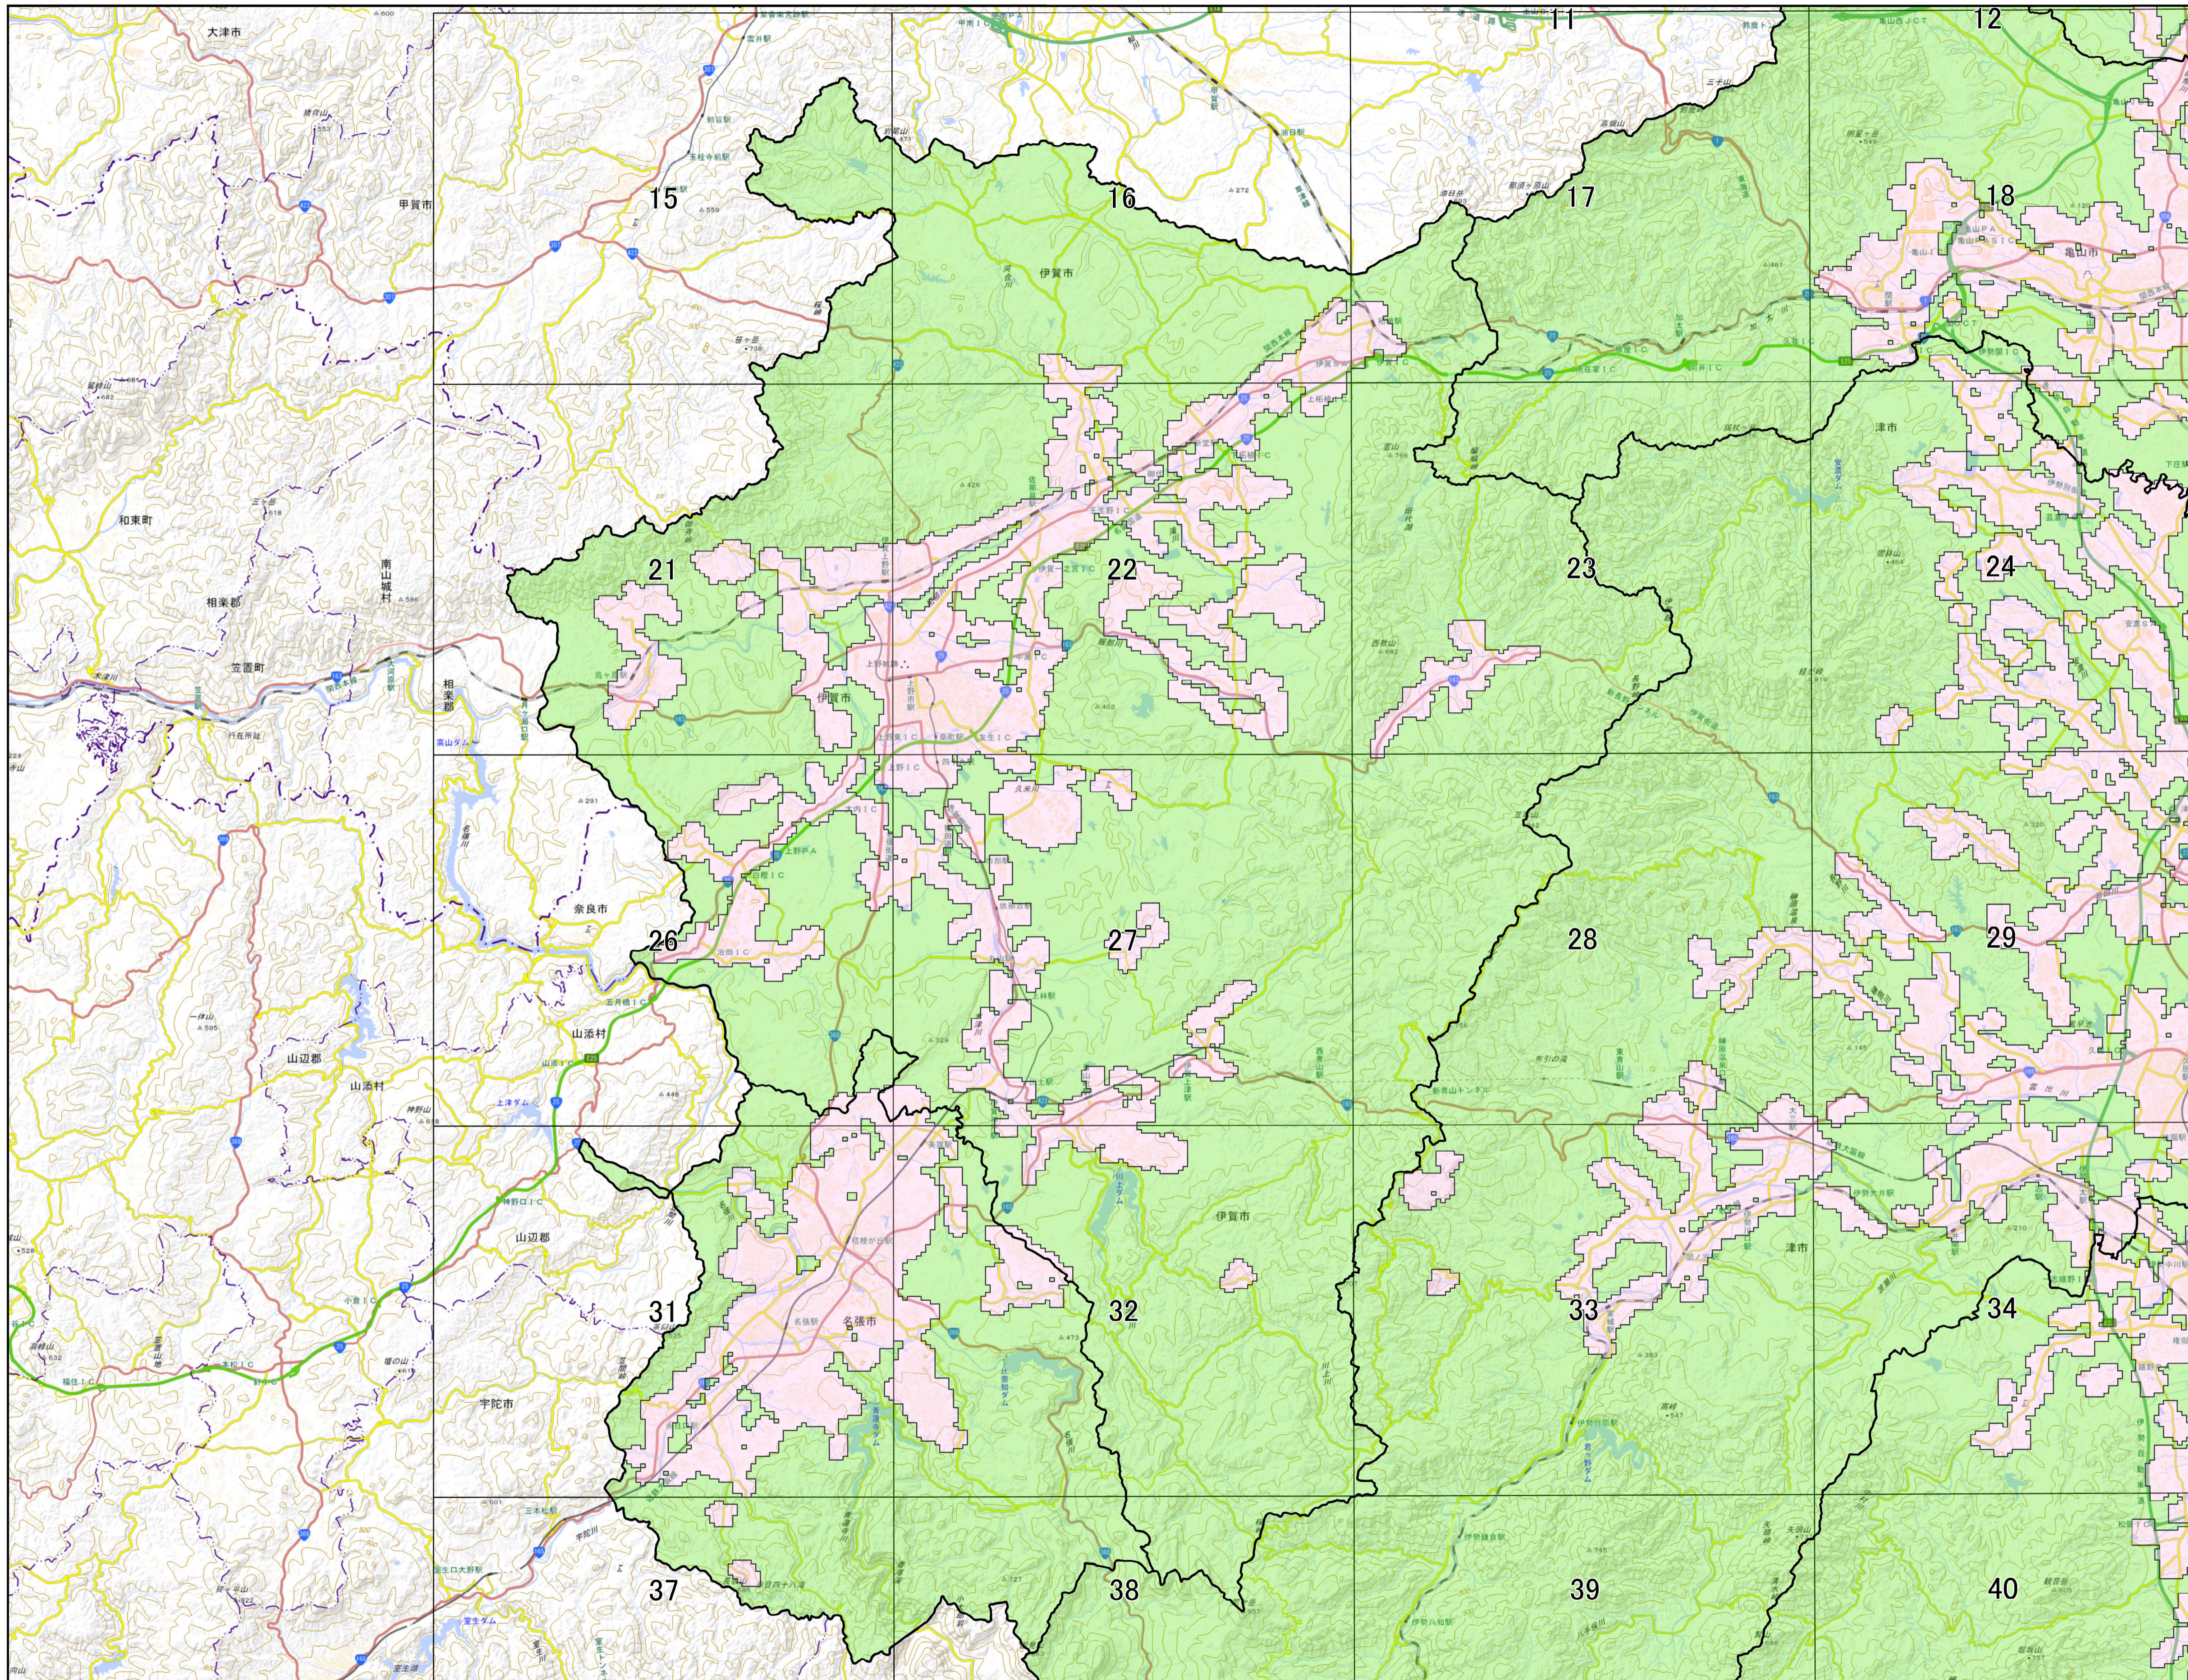

宅地造成及び特定盛土等規制法に基づく規制区域 伊賀市

- 凡例
- 宅地造成等工事規制区域
 - 特定盛土等規制区域

0 1.75 3.5 7 km

1:78,000 (A1)

宅地造成及び特定盛土等規制法に基づく規制区域 詳細図 15

- 凡例
- 宅地造成等工事規制区域
 - 特定盛土等規制区域

0 0.4 0.8 1.6 km

1:19,000 (A1)

宅地造成及び特定盛土等規制法に基づく規制区域 詳細図 16

- 凡例
- 宅地造成等工事規制区域
 - 特定盛土等規制区域

0 0.4 0.8 1.6 km
1:19,000 (A1)

宅地造成及び特定盛土等規制法に基づく規制区域 詳細図 17

- 凡例
- 宅地造成等工事規制区域
 - 特定盛土等規制区域