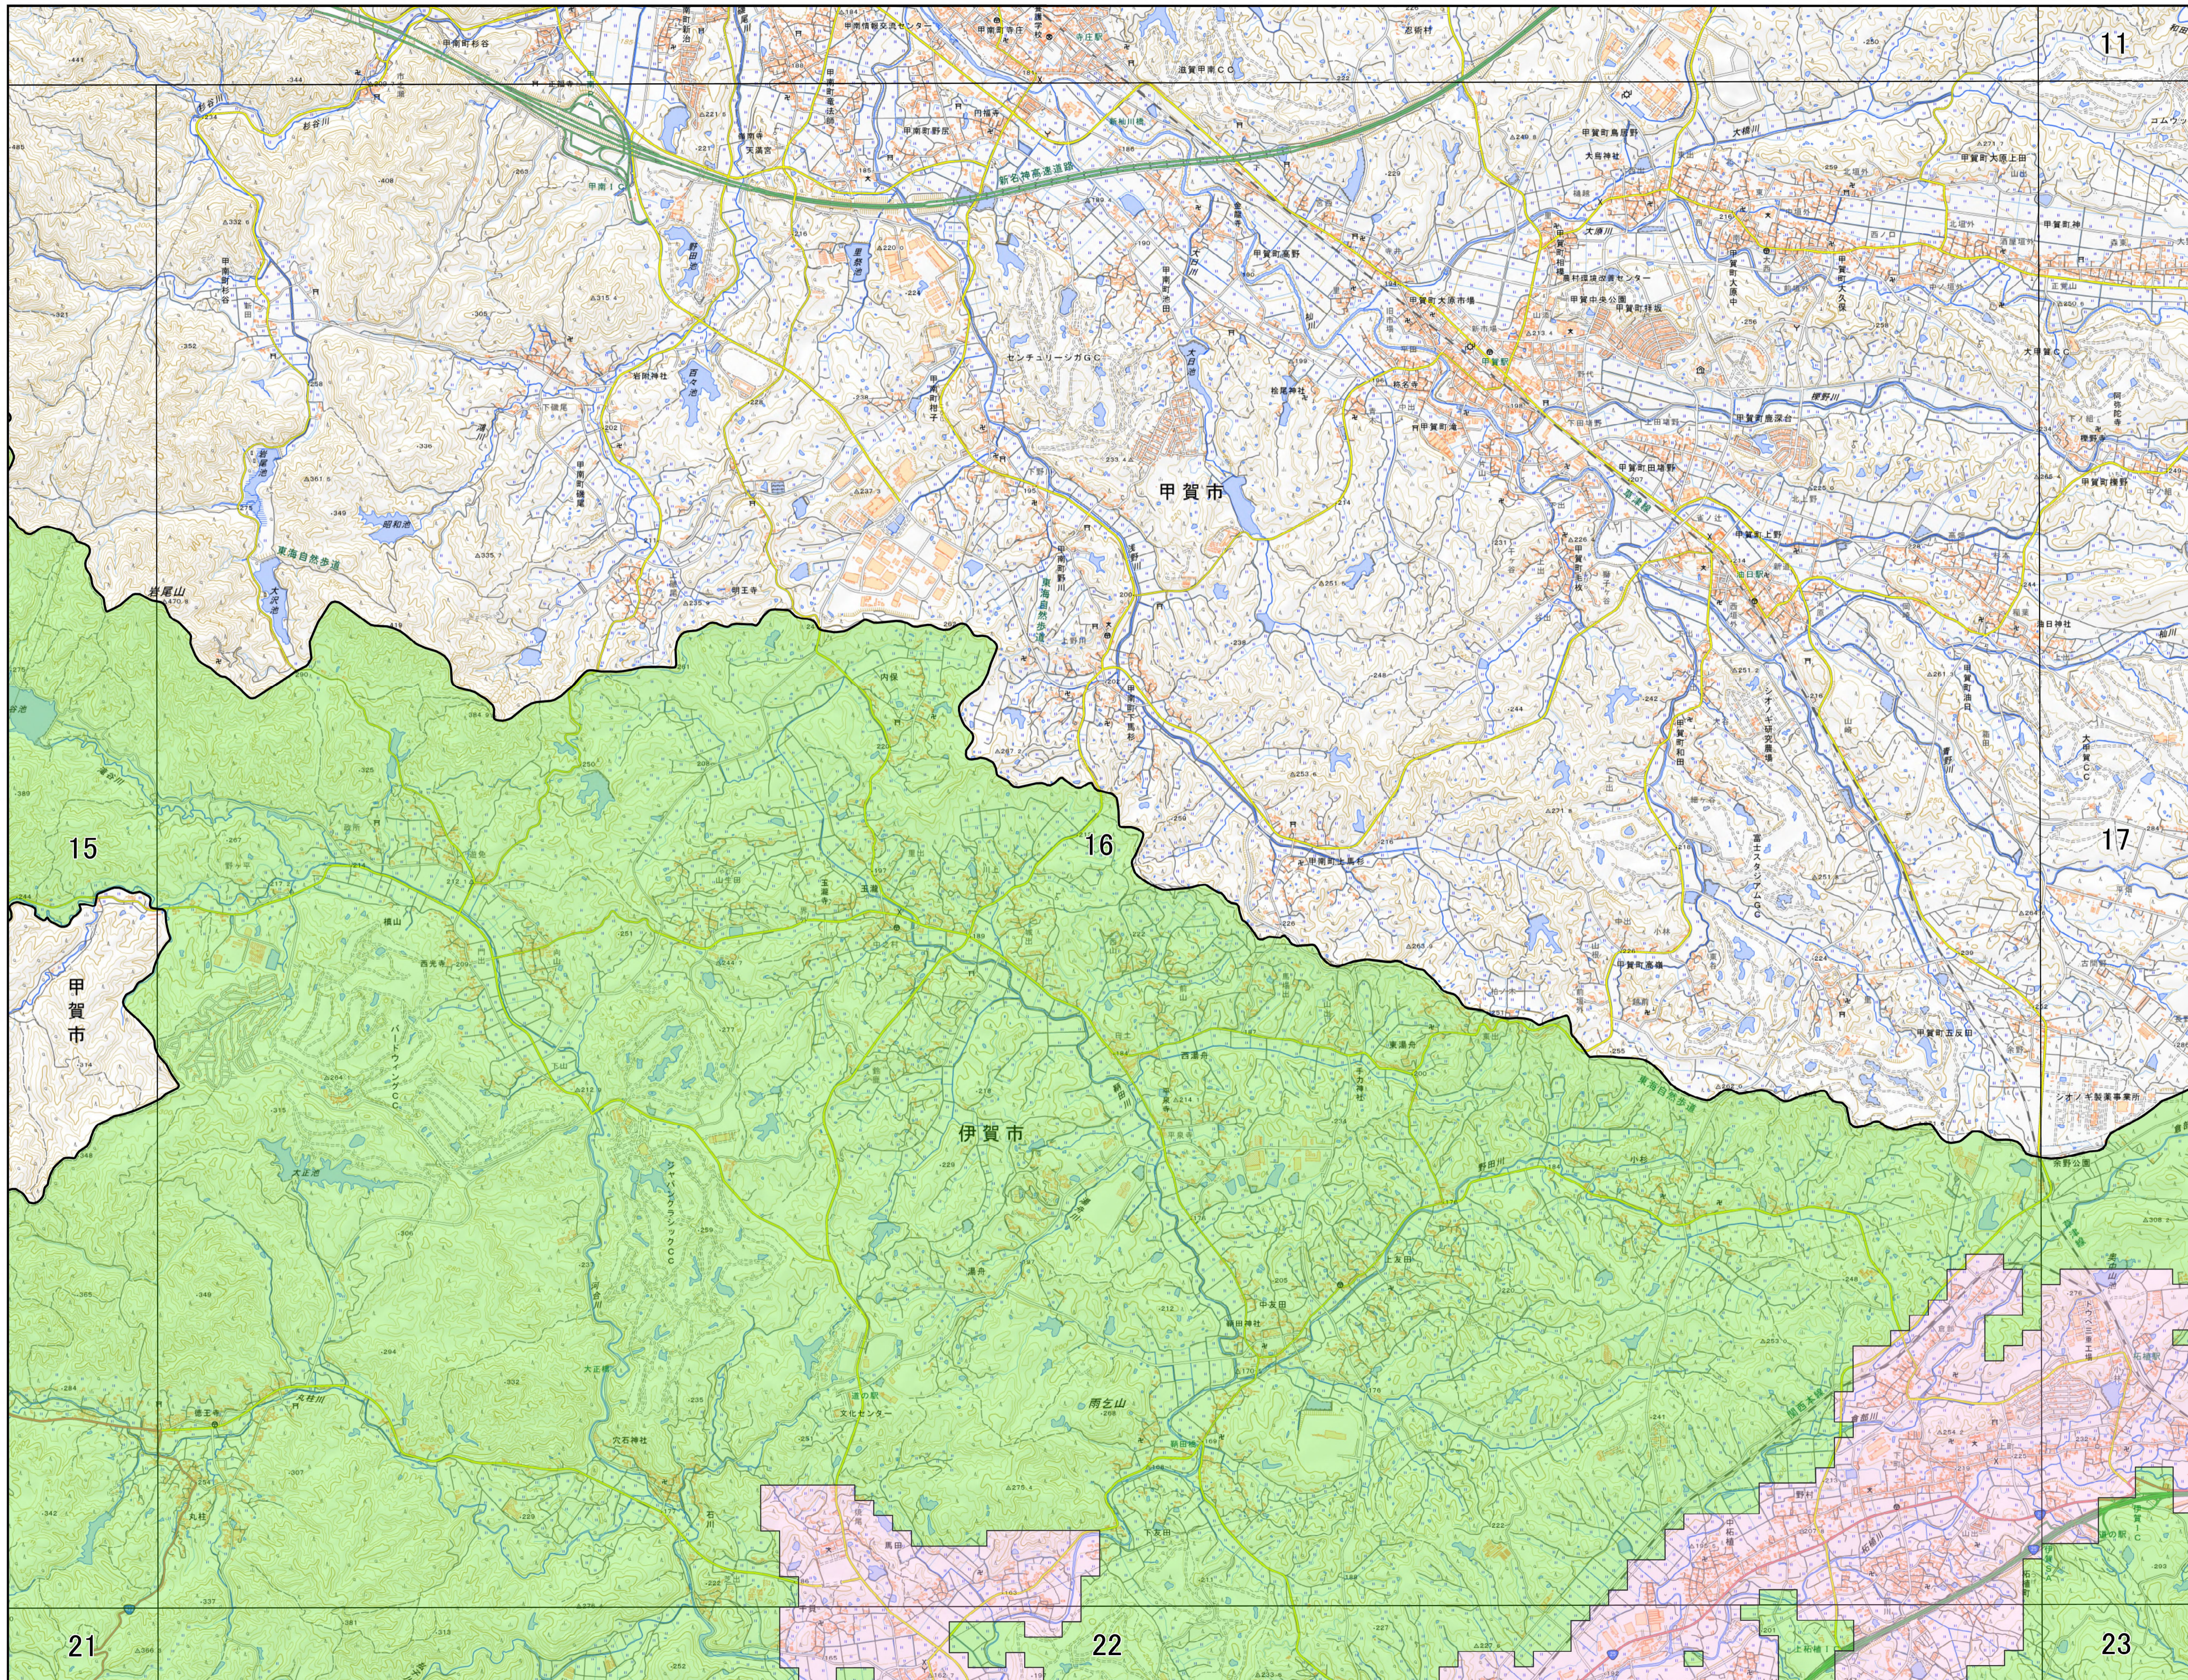

宅地造成及び特定盛土等規制法に基づく規制区域 伊賀市

- 凡例
- 宅地造成等工事規制区域
 - 特定盛土等規制区域

0 1.75 3.5 7 km

1:78,000 (A1)

宅地造成及び特定盛土等規制法に基づく規制区域 詳細図 15

- 凡例
- 宅地造成等工事規制区域
 - 特定盛土等規制区域

0 0.4 0.8 1.6 km

1:19,000 (A1)

宅地造成及び特定盛土等規制法に基づく規制区域 詳細図 16

- 凡例
- 宅地造成等工事規制区域
 - 特定盛土等規制区域

0 0.4 0.8 1.6 km
1:19,000 (A1)

宅地造成及び特定盛土等規制法に基づく規制区域 詳細図 17

- 凡例
- 宅地造成等工事規制区域
 - 特定盛土等規制区域