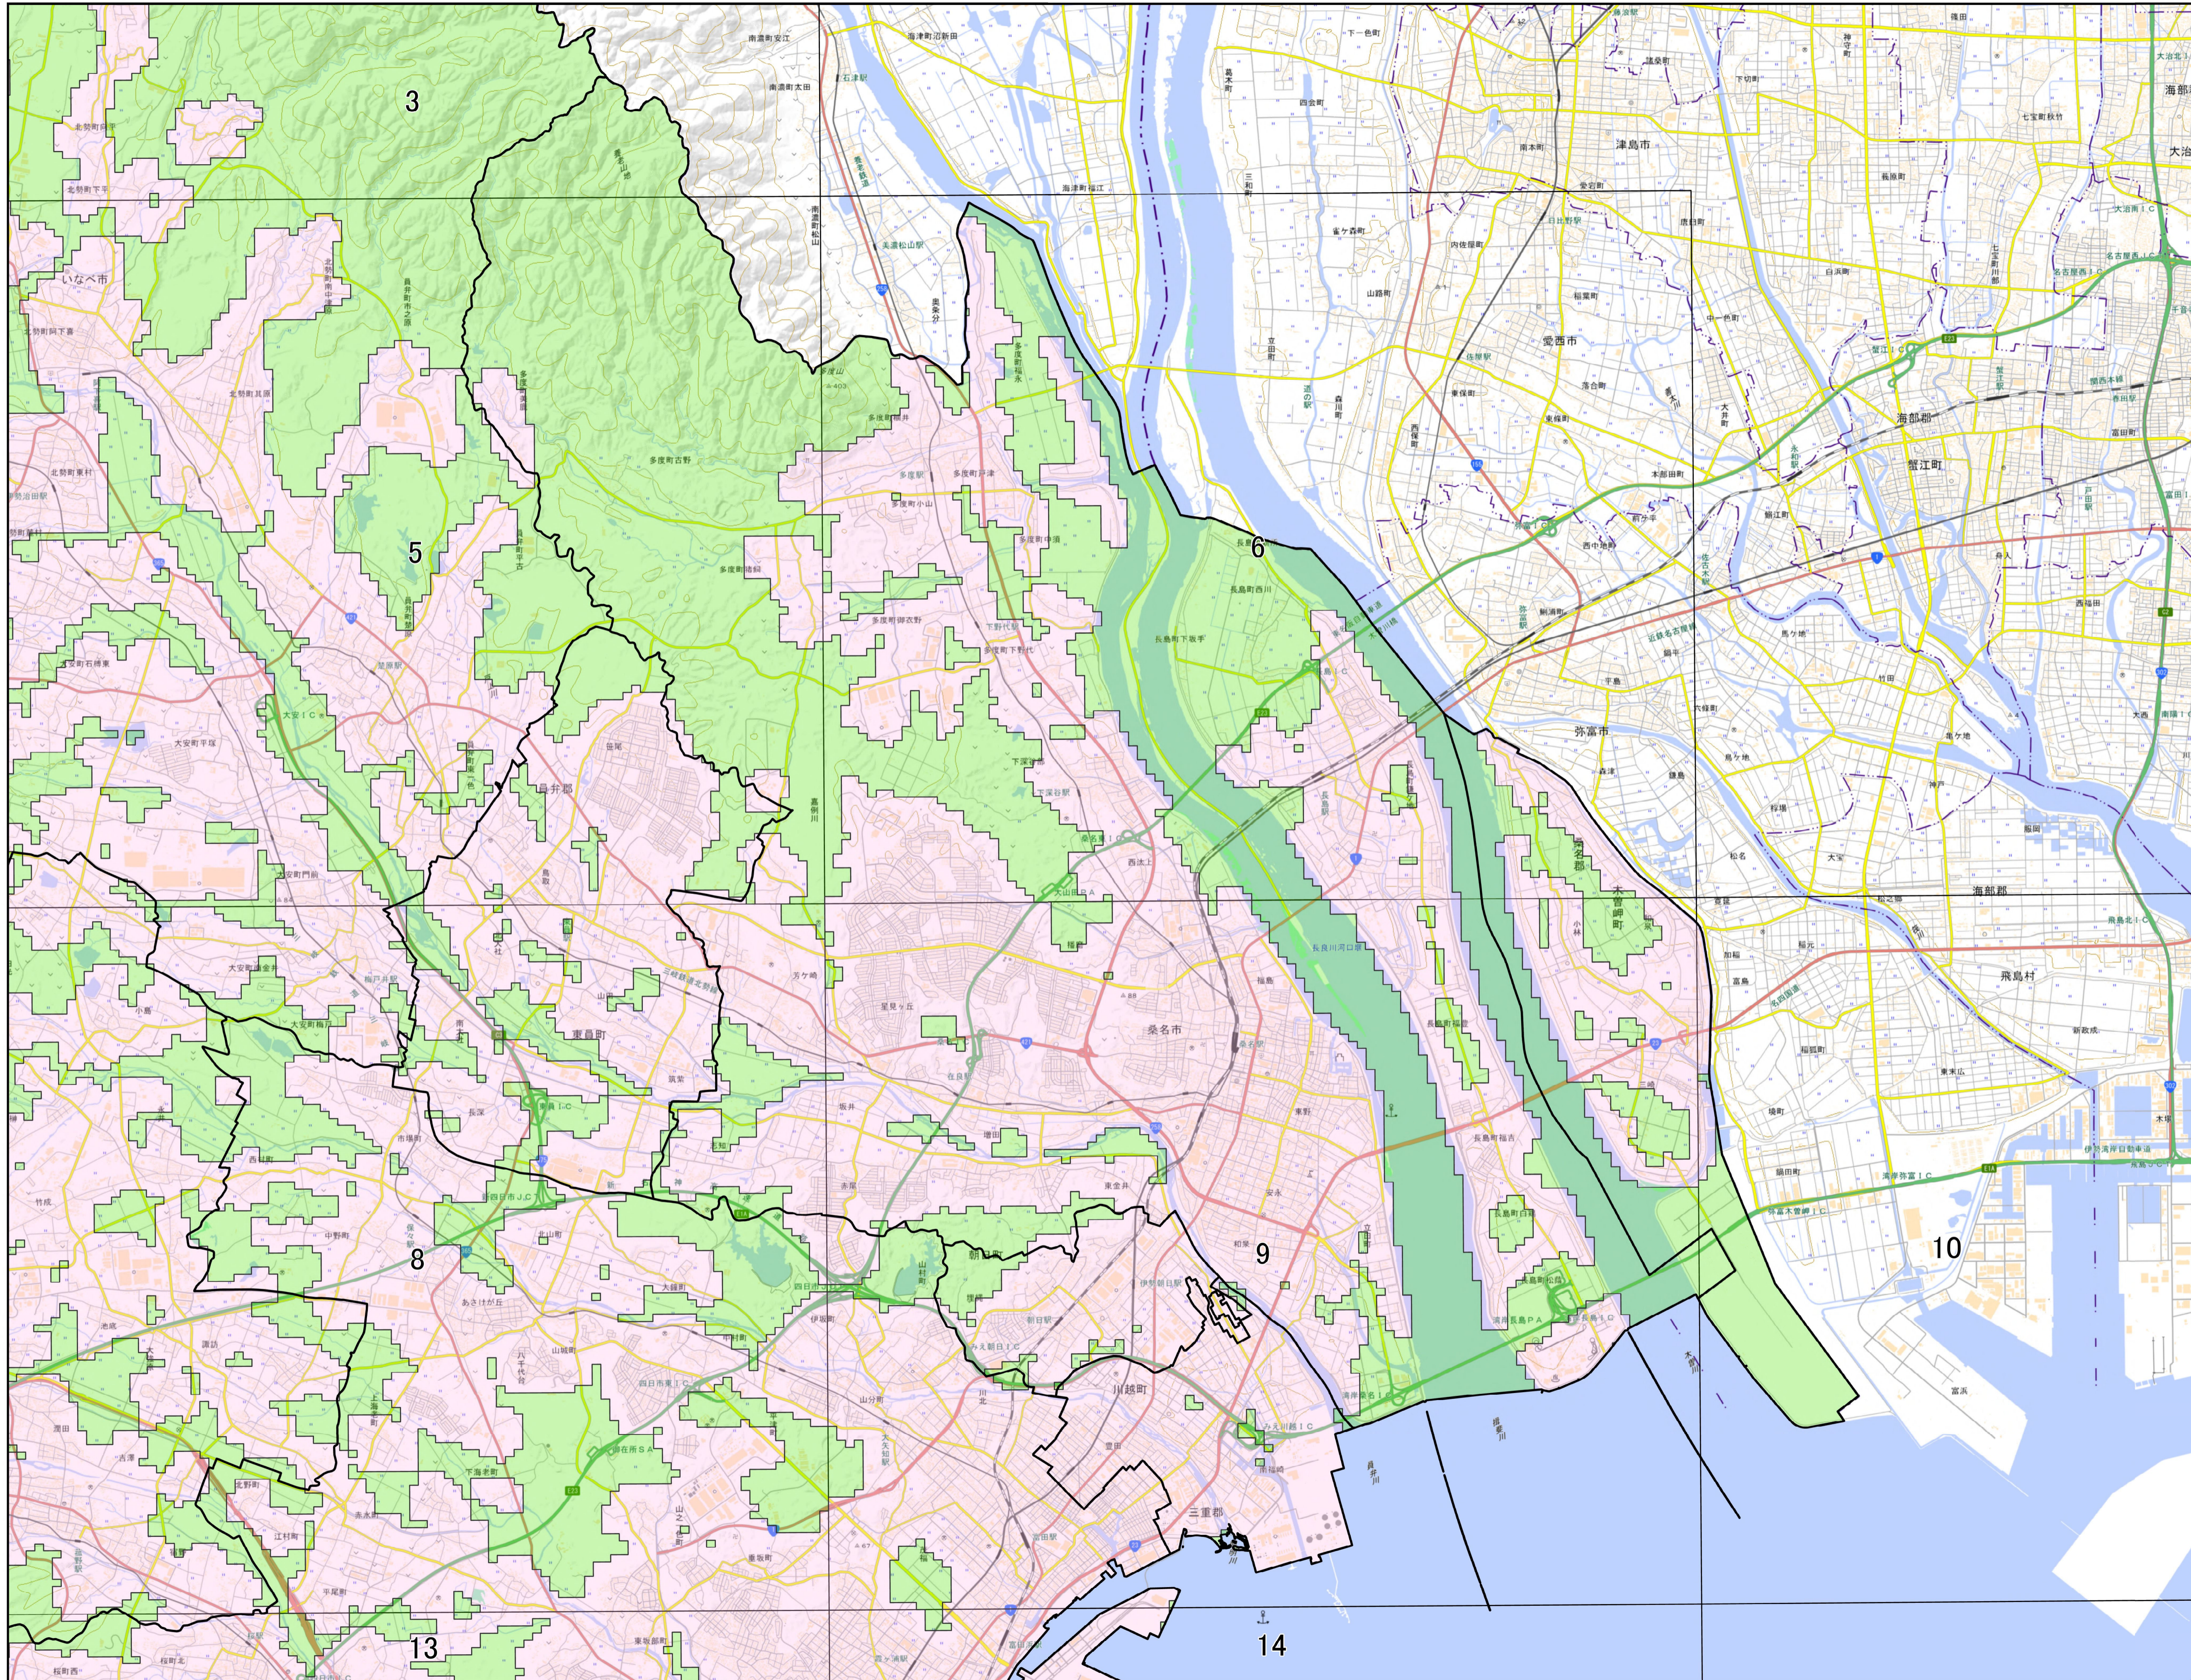

宅地造成及び特定盛土等規制法に基づく規制区域 桑名市

- 凡例
- 宅地造成等工事規制区域
 - 特定盛土等規制区域

0 0.75 1.5 3 km
1:41,000 (A1)

宅地造成及び特定盛土等規制法に基づく規制区域 詳細図 3

- 凡例
- 宅地造成等工事規制区域
 - 特定盛土等規制区域

宅地造成及び特定盛土等規制法に基づく規制区域 詳細図 5

- 凡例
- 宅地造成等工事規制区域
 - 特定盛土等規制区域

宅地造成及び特定盛土等規制法に基づく規制区域 詳細図 6

- 凡例
- 宅地造成等工事規制区域
 - 特定盛土等規制区域

0 0.4 0.8 1.6 km
1:19,000 (A1)