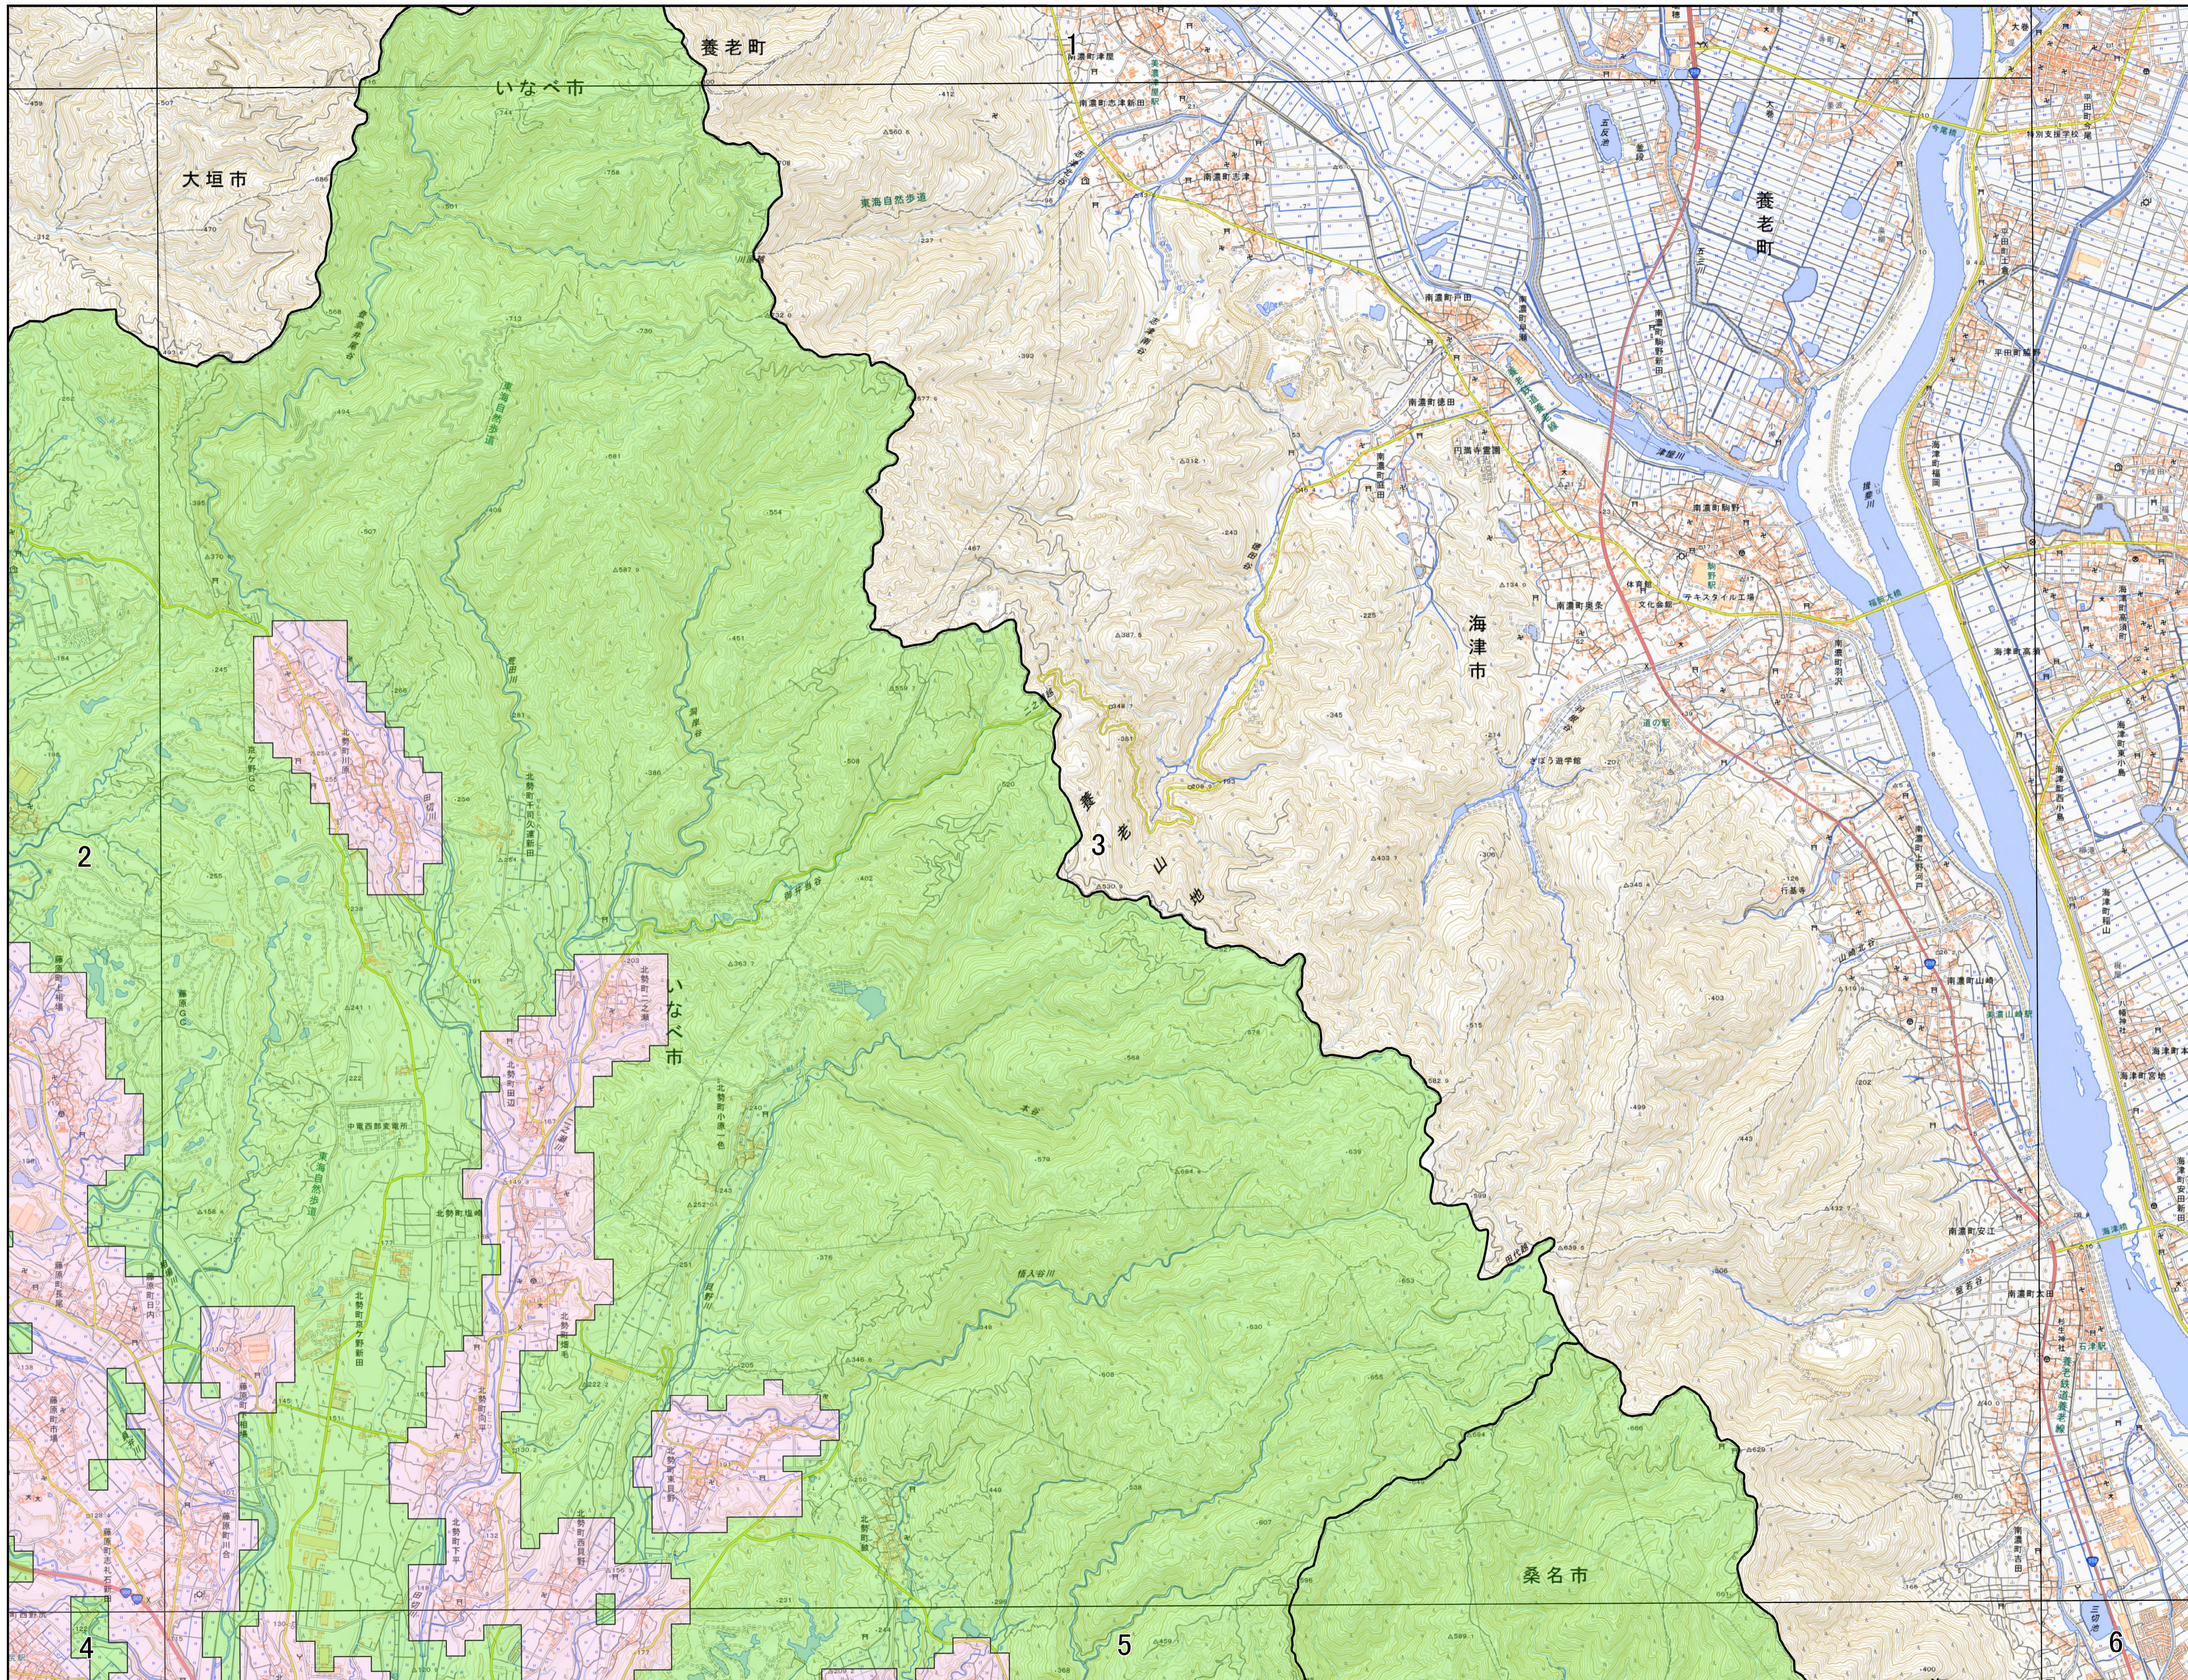

宅地造成及び特定盛土等規制法に基づく規制区域 桑名市

- 凡例
- 宅地造成等工事規制区域
 - 特定盛土等規制区域

0 0.75 1.5 3 km
1:41,000 (A1)

宅地造成及び特定盛土等規制法に基づく規制区域 詳細図 3

- 凡例
- 宅地造成等工事規制区域
 - 特定盛土等規制区域

宅地造成及び特定盛土等規制法に基づく規制区域 詳細図 5

- 凡例
- 宅地造成等工事規制区域
 - 特定盛土等規制区域

宅地造成及び特定盛土等規制法に基づく規制区域 詳細図 6

- 凡例
- 宅地造成等工事規制区域
 - 特定盛土等規制区域

0 0.4 0.8 1.6 km
1:19,000 (A1)