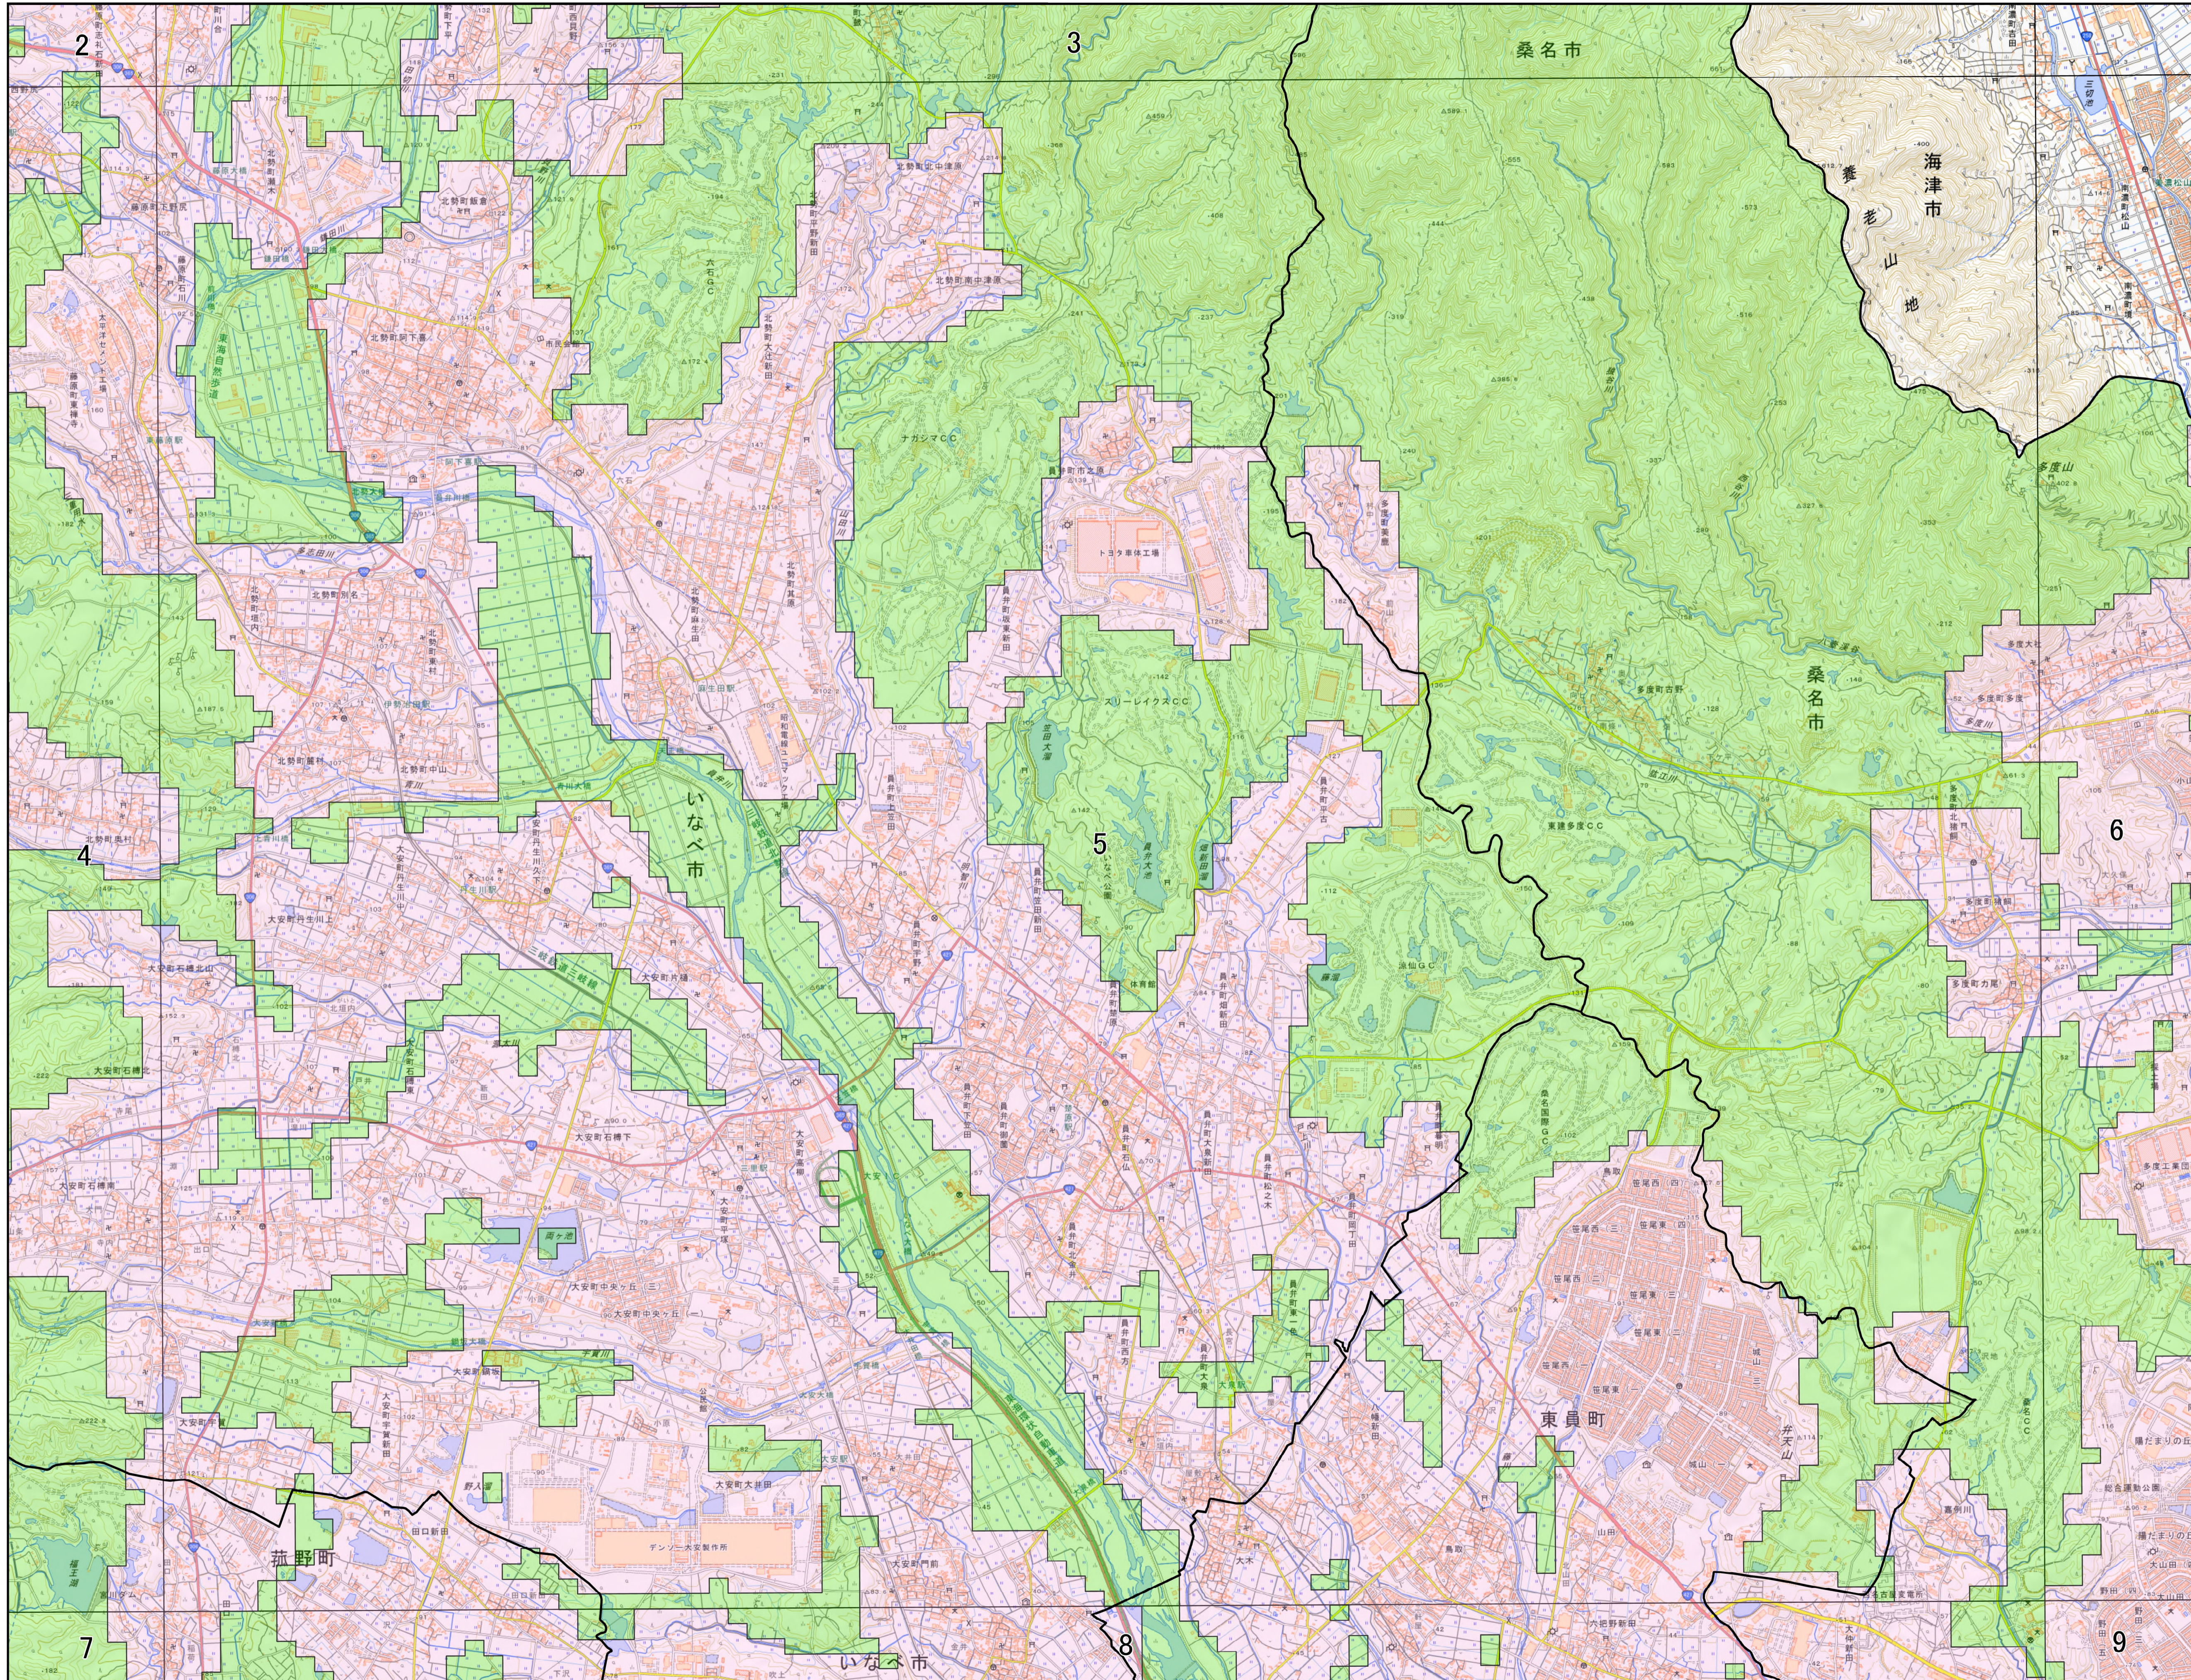

宅地造成及び特定盛土等規制法に基づく規制区域 桑名市

- 凡例
- 宅地造成等工事規制区域
 - 特定盛土等規制区域

0 0.75 1.5 3 km
1:41,000 (A1)

宅地造成及び特定盛土等規制法に基づく規制区域 詳細図 3

- 凡例
- 宅地造成等工事規制区域
 - 特定盛土等規制区域

宅地造成及び特定盛土等規制法に基づく規制区域 詳細図 5

- 凡例
- 宅地造成等工事規制区域
 - 特定盛土等規制区域

宅地造成及び特定盛土等規制法に基づく規制区域 詳細図 6

- 凡例
- 宅地造成等工事規制区域
 - 特定盛土等規制区域

0 0.4 0.8 1.6 km
1:19,000 (A1)