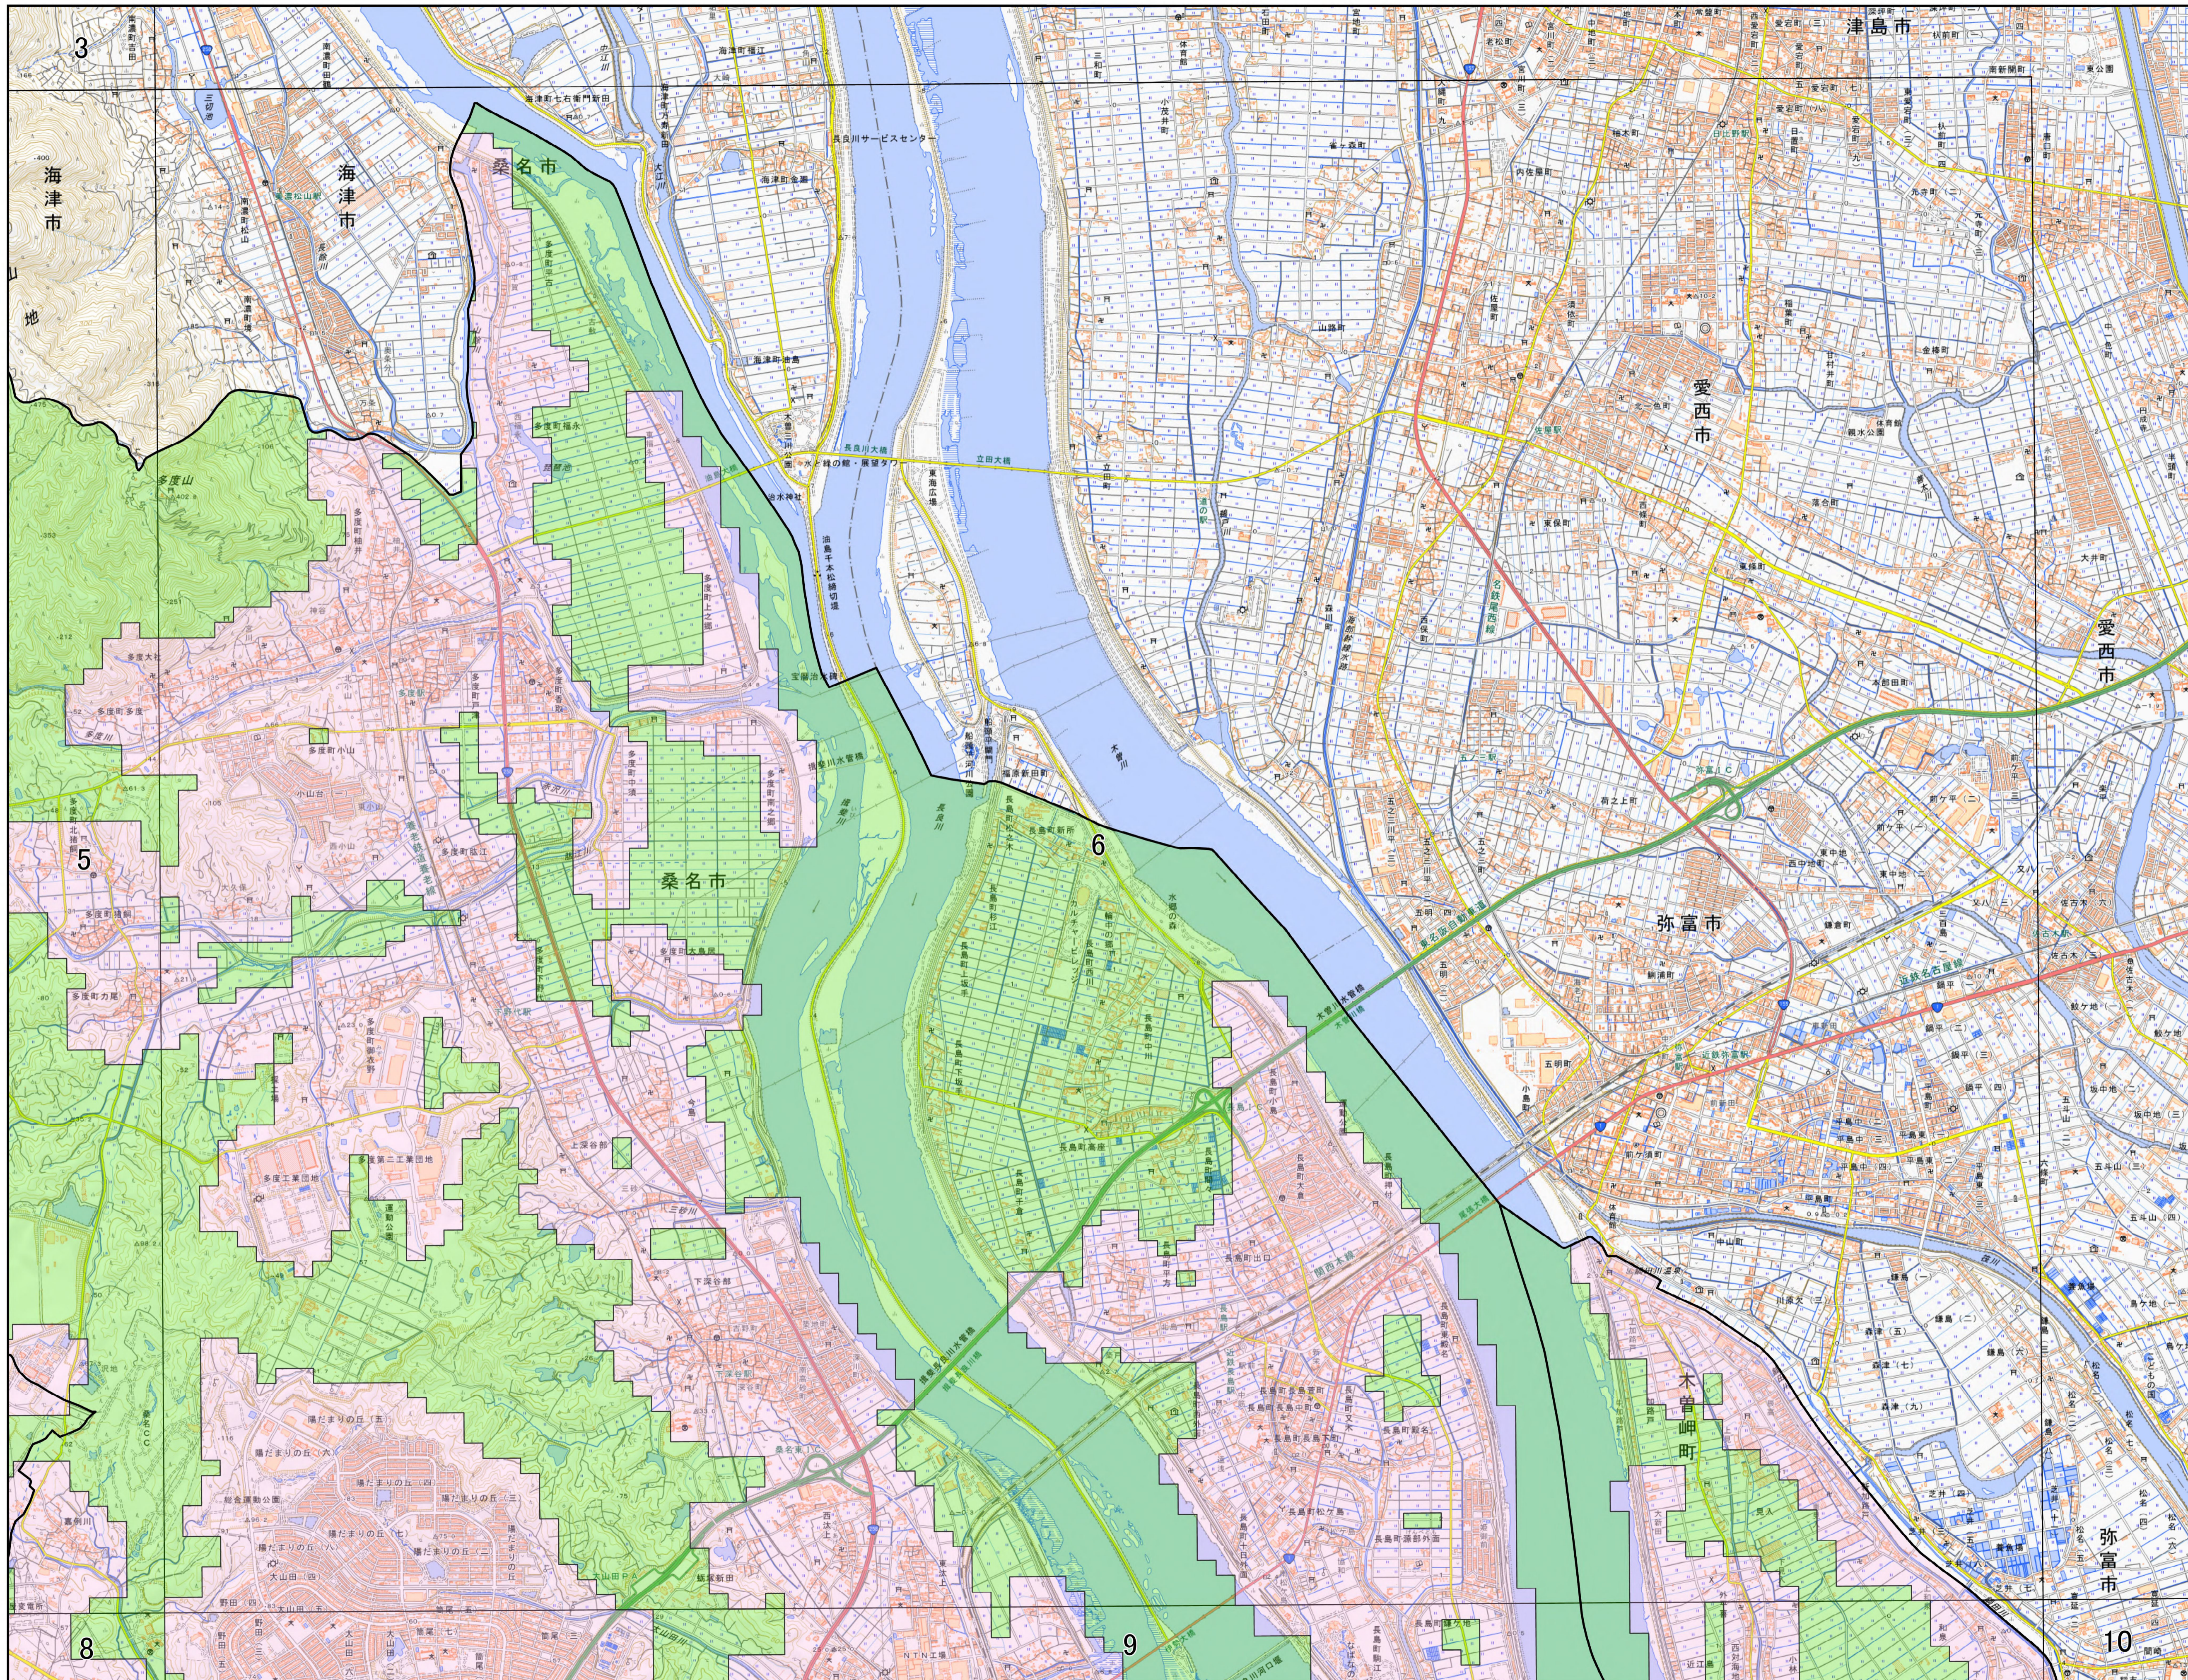

宅地造成及び特定盛土等規制法に基づく規制区域 桑名市

- 凡例
- 宅地造成等工事規制区域
 - 特定盛土等規制区域

0 0.75 1.5 3 km
1:41,000 (A1)

宅地造成及び特定盛土等規制法に基づく規制区域 詳細図 3

- 凡例
- 宅地造成等工事規制区域
 - 特定盛土等規制区域

宅地造成及び特定盛土等規制法に基づく規制区域 詳細図 5

- 凡例
- 宅地造成等工事規制区域
 - 特定盛土等規制区域

宅地造成及び特定盛土等規制法に基づく規制区域 詳細図 6

- 凡例
- 宅地造成等工事規制区域
 - 特定盛土等規制区域

0 0.4 0.8 1.6 km
1:19,000 (A1)