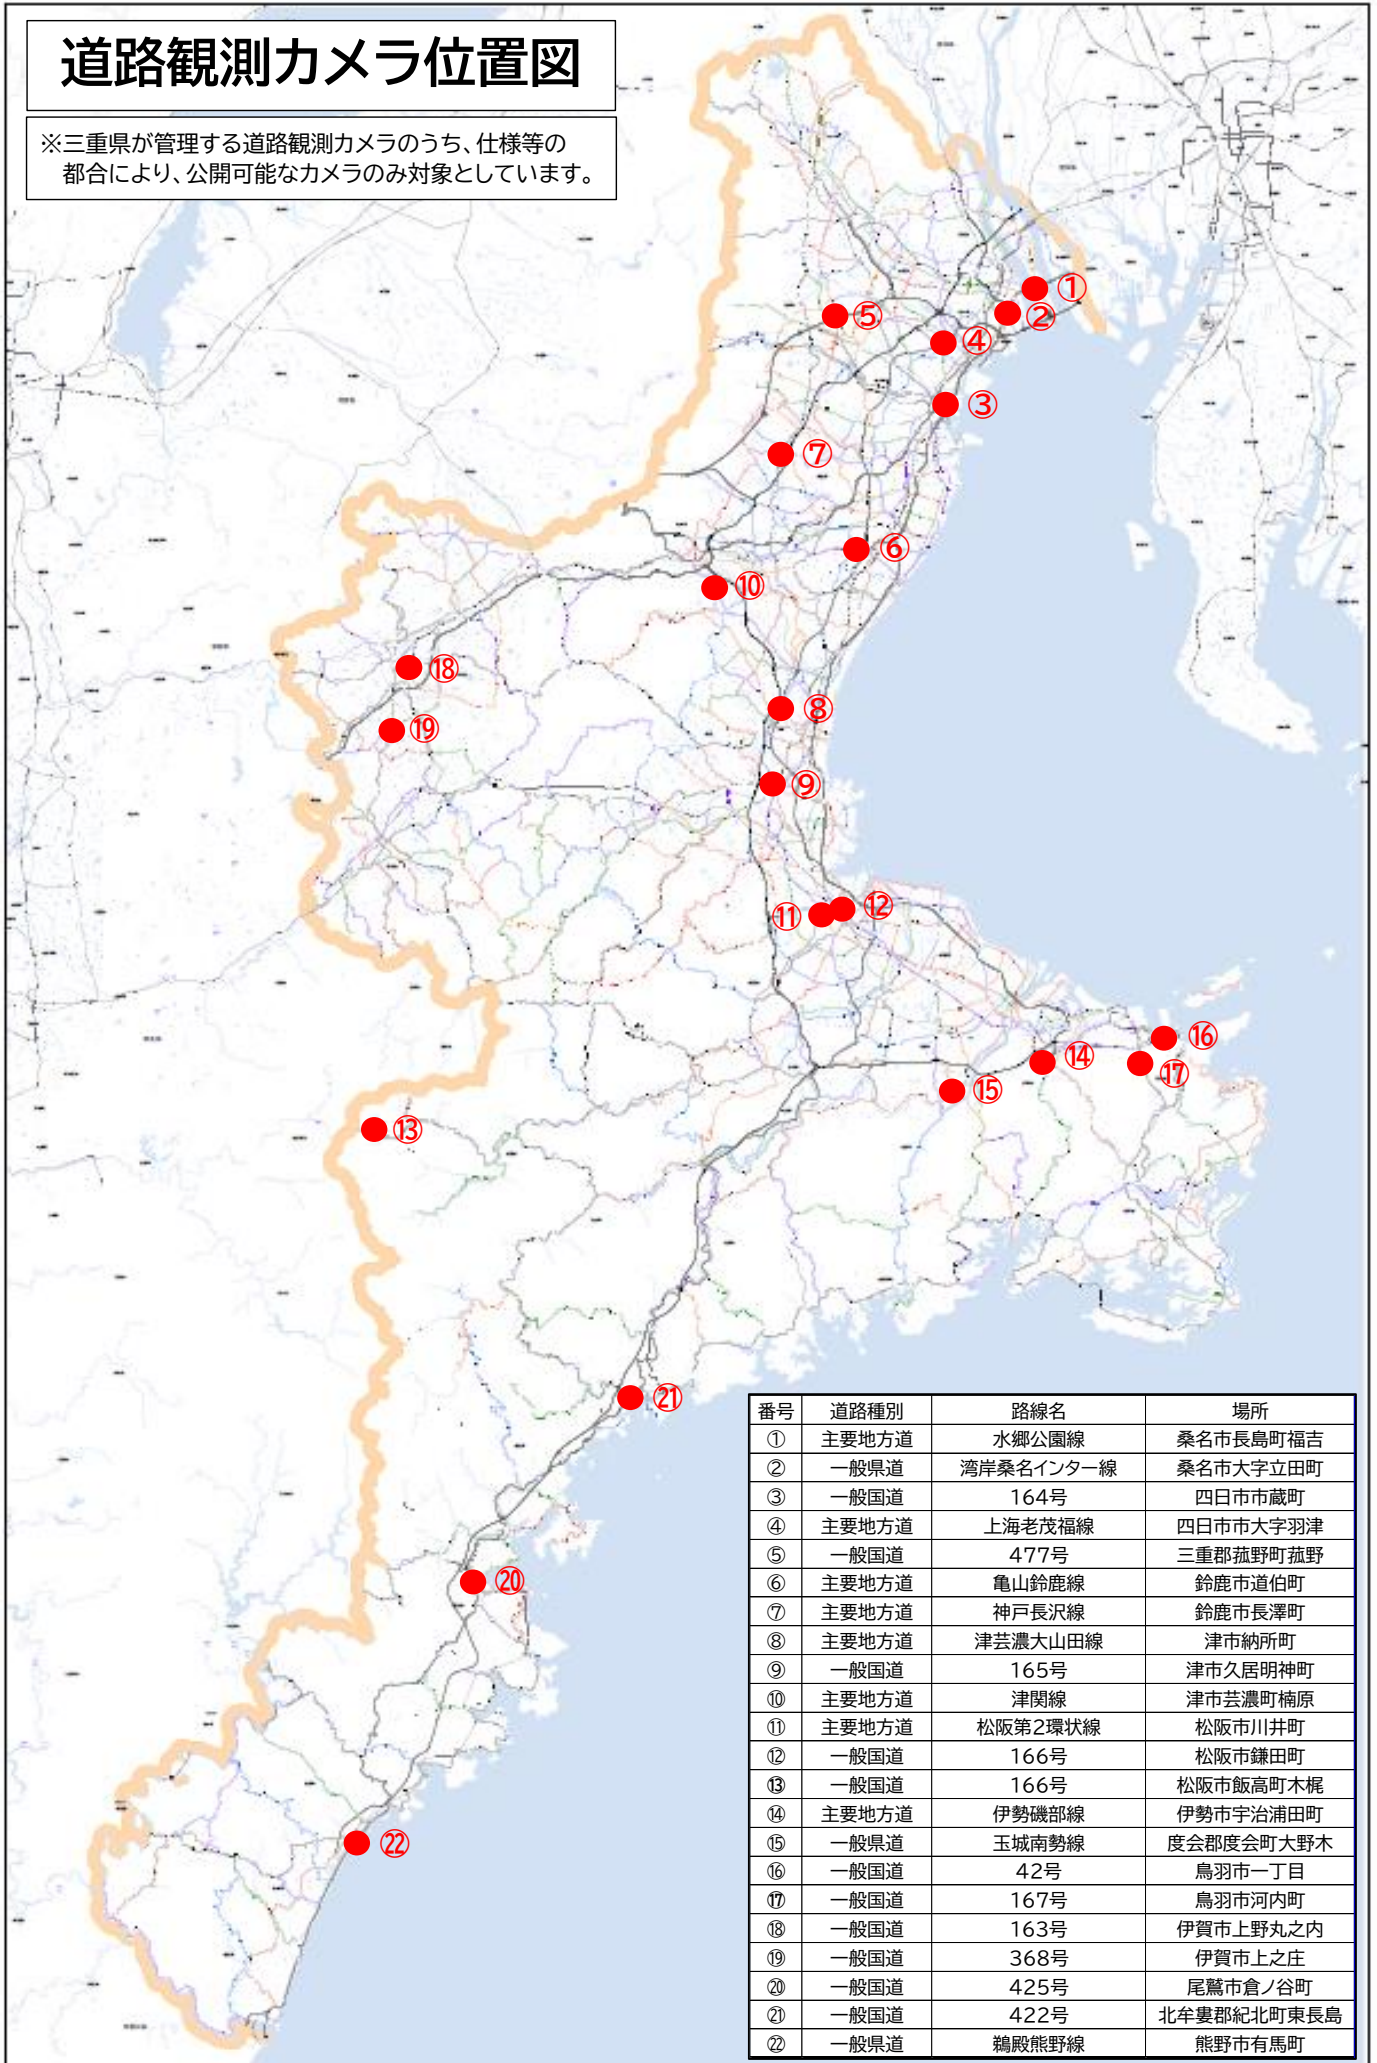

# 道路観測カメラ位置図

※三重県が管理する道路観測カメラのうち、仕様等の都合により、公開可能なカメラのみ対象としています。

番号	道路種別	路線名	場所
①	主要地方道	水郷公園線	桑名市長島町福吉
②	一般県道	湾岸桑名インター線	桑名市大字立田町
③	一般国道	164号	四日市市蔵町
④	主要地方道	上海老茂福線	四日市市大字羽津
⑤	一般国道	477号	三重郡菟野町菟野
⑥	主要地方道	亀山鈴鹿線	鈴鹿市道伯町
⑦	主要地方道	神戸長沢線	鈴鹿市長沢町
⑧	主要地方道	津芸濃大山田線	津市納所町
⑨	一般国道	165号	津市久居明神町
⑩	主要地方道	津関線	津市芸濃町楠原
⑪	主要地方道	松阪第2環状線	松阪市川井町
⑫	一般国道	166号	松阪市鎌田町
⑬	一般国道	166号	松阪市飯高町木梶
⑭	主要地方道	伊勢磯部線	伊勢市宇治浦田町
⑮	一般県道	玉城南勢線	度会郡度会町大野木
⑯	一般国道	42号	鳥羽市一丁目
⑰	一般国道	167号	鳥羽市河内町
⑱	一般国道	163号	伊賀市上野丸之内
⑲	一般国道	368号	伊賀市上之庄
⑳	一般国道	425号	尾鷲市倉ノ谷町
㉑	一般国道	422号	北牟婁郡紀北町東長島
㉒	一般県道	鵜殿熊野線	熊野市有馬町