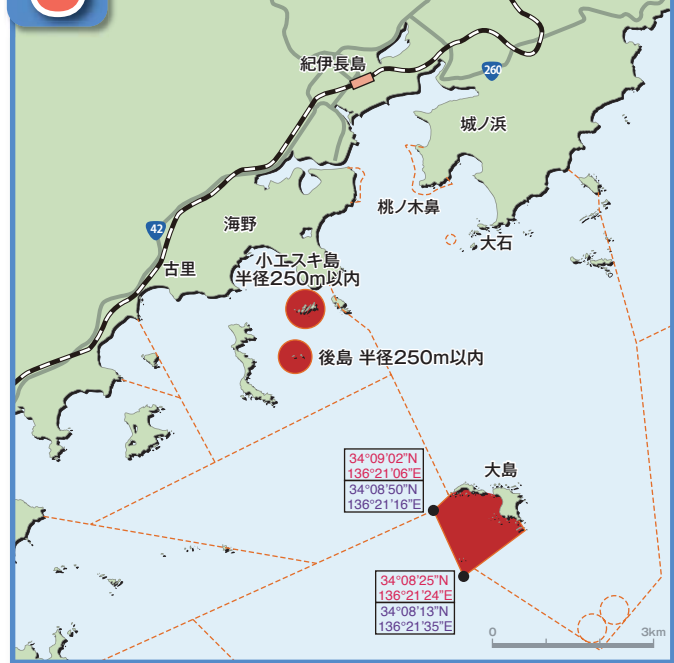

三重県

令和7年2月

1 鳥羽市

2 志摩市

3 紀北町

4 熊野市

5 御浜町

遊漁のまき餌釣りに制限・禁止区域がありますのでご注意ください。

1 鳥羽市 餌料種類の制限区域

2 志摩市 まき餌釣り等禁止区域

3 紀北町 まき餌釣り等禁止区域

4 熊野市 まき餌釣り等禁止区域

5 御浜町 まき餌釣り等禁止区域

■ まき餌釣り等禁止区域 ■ 餌料種類の制限区域

※緯度・経度 34°18'50"N 136°55'23"E ←世界測地系
34°18'38"N 136°55'34"E ←日本測地系

ルールを守って楽しい遊漁