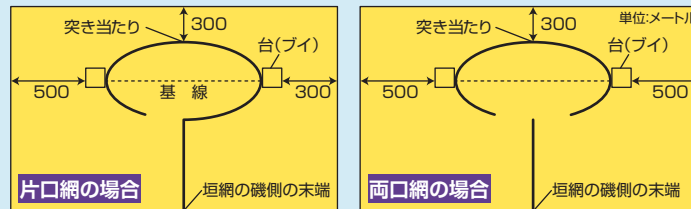

①～⑤の図に示す共同漁業権漁場及び一部周辺では、遊漁のまき餌釣り等が全面禁止、一部区域で禁止又はまき餌の種類が制限(オキアミなどのアミ類の禁止)されています。ただし、地元の漁業協同組合が認めた区域についてはこの限りではありません。

●養殖漁場 → 遊漁のまき餌釣り等が禁止されています。

魚類・貝類・真珠養殖場内では、遊漁のまき餌釣り等は禁止されています。ただし、地元の漁業協同組合が認めた区域については、この限りではありません。

なお、真珠養殖漁場内については地元の漁業協同組合及び真珠養殖業者の双方が認めた区域とします。

●定置網の周辺 → 遊漁が禁止されています。

大型の定置網の周りでは「定置漁業の保護に関する委員会指示」により、遊漁が禁止されています。

ただし、地元の漁業協同組合及び定置漁業者の同意があればこの限りではありません。

定置漁業の保護区域

❗ 事故防止 三重県モーターボート及びヨット事故防止条例があります。

次の区域ではモーターボートなどの航行をしないでください。

1. 作業中の海女、遊泳中の海水浴者又は漁ろう中の漁船(漁具を含む。)から200メートル以内
2. のり・かき・真珠・魚類等の養殖施設又は定置されている漁具から100メートル以内
(ただし時速6ノット以下で操縦し、作業中の海女、海水浴客、漁ろう中の漁船、漁具、養殖施設に被害を与えるおそれの無いときや、緊急の場合等を除きます。)

なお、この条例に違反した場合は、罰則に基づき罰せられることがあります。

まき餌釣りに ルールあり