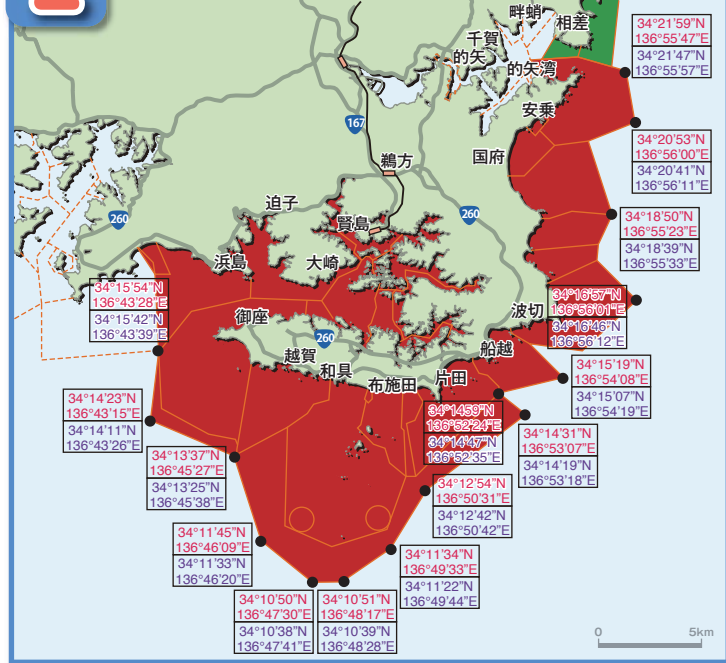

三重県

令和7年2月

1 鳥羽市

2 志摩市

3 紀北町

4 熊野市

5 御浜町

遊漁のまき餌釣りに制限・禁止区域がありますのでご注意ください。

1 鳥羽市 餌料種類の制限区域

2 志摩市 まき餌釣り等禁止区域

3 紀北町 まき餌釣り等禁止区域

4 熊野市 まき餌釣り等禁止区域

5 御浜町 まき餌釣り等禁止区域

■ まき餌釣り等禁止区域 ■ 餌料種類の制限区域

※緯度・経度 34°18'50"N 136°55'23"E ←世界測地系
34°18'38"N 136°55'34"E ←日本測地系

ルールを守って楽しい遊漁