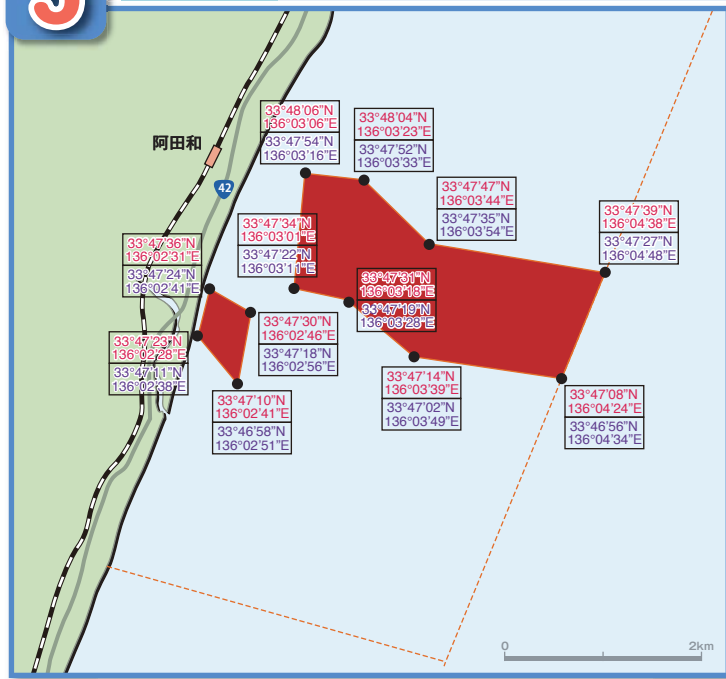

なお、真珠養殖漁場内については地元の漁業協同組合及び真珠養殖業者の双方が認めた区域とします。

●定置網の周辺 → 遊漁が禁止されています。

大型の定置網の周りでは「定置漁業の保護に関する委員会指示」により、遊漁が禁止されています。

ただし、地元の漁業協同組合及び定置漁業者の同意があればこの限りではありません。

定置漁業の保護区域

❗ 事故防止 三重県モーターボート及びヨット事故防止条例があります。

次の区域ではモーターボートなどの航行をしないでください。

1. 作業中の海女、遊泳中の海水浴者又は漁ろう中の漁船(漁具を含む。)から200メートル以内
2. のり・かき・真珠・魚類等の養殖施設又は定置されている漁具から100メートル以内
(ただし時速6ノット以下で操縦し、作業中の海女、海水浴客、漁ろう中の漁船、漁具、養殖施設に被害を与えるおそれの無いときや、緊急の場合等を除きます。)

なお、この条例に違反した場合は、罰則に基づき罰せられることがあります。

まき餌釣りに ルールあり

1 鳥羽市 餌料種類の制限区域

2 志摩市 まき餌釣り等禁止区域

3 紀北町 まき餌釣り等禁止区域

4 熊野市 まき餌釣り等禁止区域

5 御浜町 まき餌釣り等禁止区域

■ まき餌釣り等禁止区域 ■ 餌料種類の制限区域

※緯度・経度 34°18'50"N 136°55'23"E ←世界測地系
34°18'38"N 136°55'34"E ←日本測地系

ルールを守って楽しい遊漁