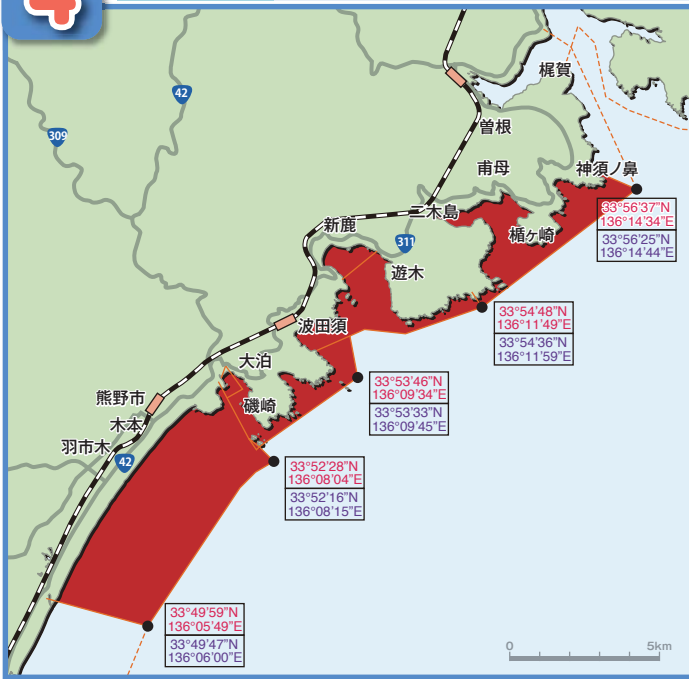

1 鳥羽市 餌料種類の制限区域

2 志摩市 まき餌釣り等禁止区域

3 紀北町 まき餌釣り等禁止区域

4 熊野市 まき餌釣り等禁止区域

5 御浜町 まき餌釣り等禁止区域

■ まき餌釣り等禁止区域 ■ 餌料種類の制限区域

※緯度・経度 34°18'50"N 136°55'23"E ←世界測地系
34°18'38"N 136°55'34"E ←日本測地系

ルールを守って楽しい遊漁