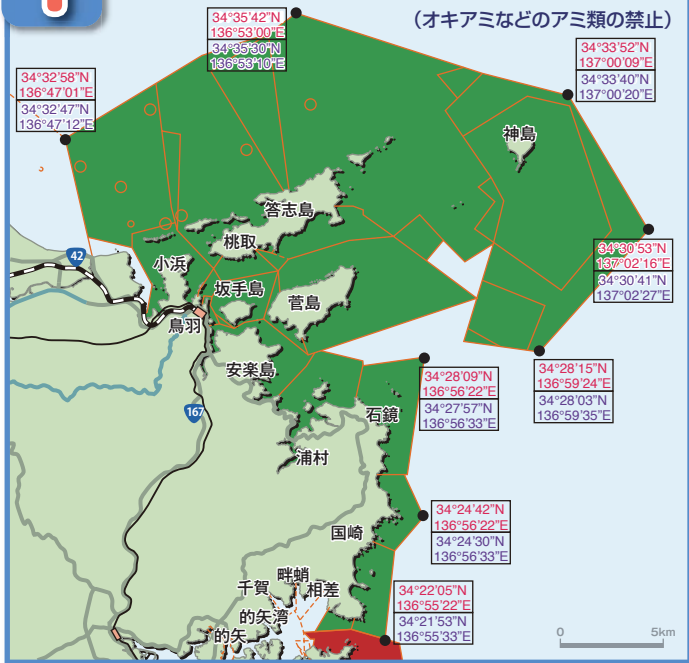

三重県

令和7年2月

1 鳥羽市

2 志摩市

3 紀北町

4 熊野市

5 御浜町

遊漁のまき餌釣りに制限・禁止区域がありますのでご注意ください。

1 鳥羽市 餌料種類の制限区域

2 志摩市 まき餌釣り等禁止区域

3 紀北町 まき餌釣り等禁止区域

4 熊野市 まき餌釣り等禁止区域

5 御浜町 まき餌釣り等禁止区域

■ まき餌釣り等禁止区域 ■ 餌料種類の制限区域

※緯度・経度 34°18'50"N 136°55'23"E ←世界測地系
34°18'38"N 136°55'34"E ←日本測地系

ルールを守って楽しい遊漁